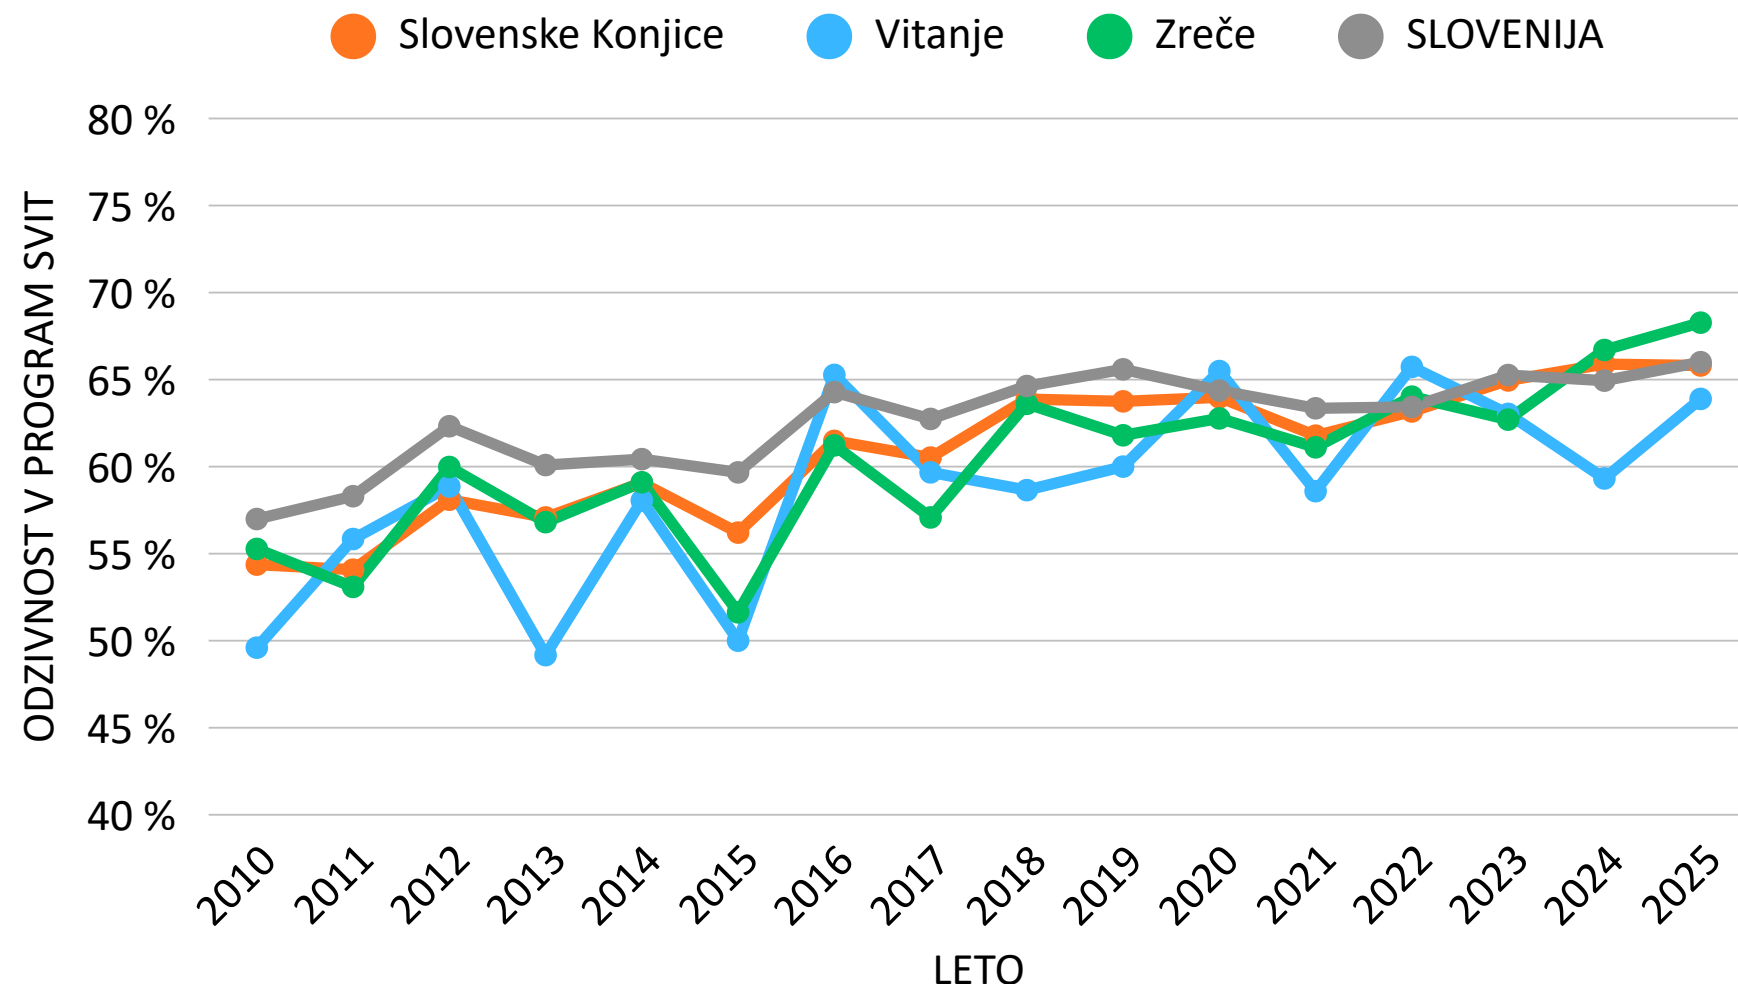

ODZIVNOST V PROGRAM SVIT
V OBČINAH UPRAVNE ENOTE
SLOVENSKE KONJICE
LETA 2025

MOŠKI
ŽENSKE

Vir: NIJZ, Center za zgodnje odkrivanje raka

TREND ODZIVNOSTI V PROGRAM SVIT V OBČINAH UE SLOVENSKE KONJICE in SLOVENIJI, oba spola skupaj, 2010–2025

Vir: NIJZ, Center za zgodnje odkrivanje raka

POJAVNOST RAKA DEBELEGA ČREVEESA IN DANKE V SLOVENIJI, groba stopja incidence, po spolu, 1961–2022

Program Svit deluje od leta 2009.

Vir: SLORA, Register raka Republike Slovenije