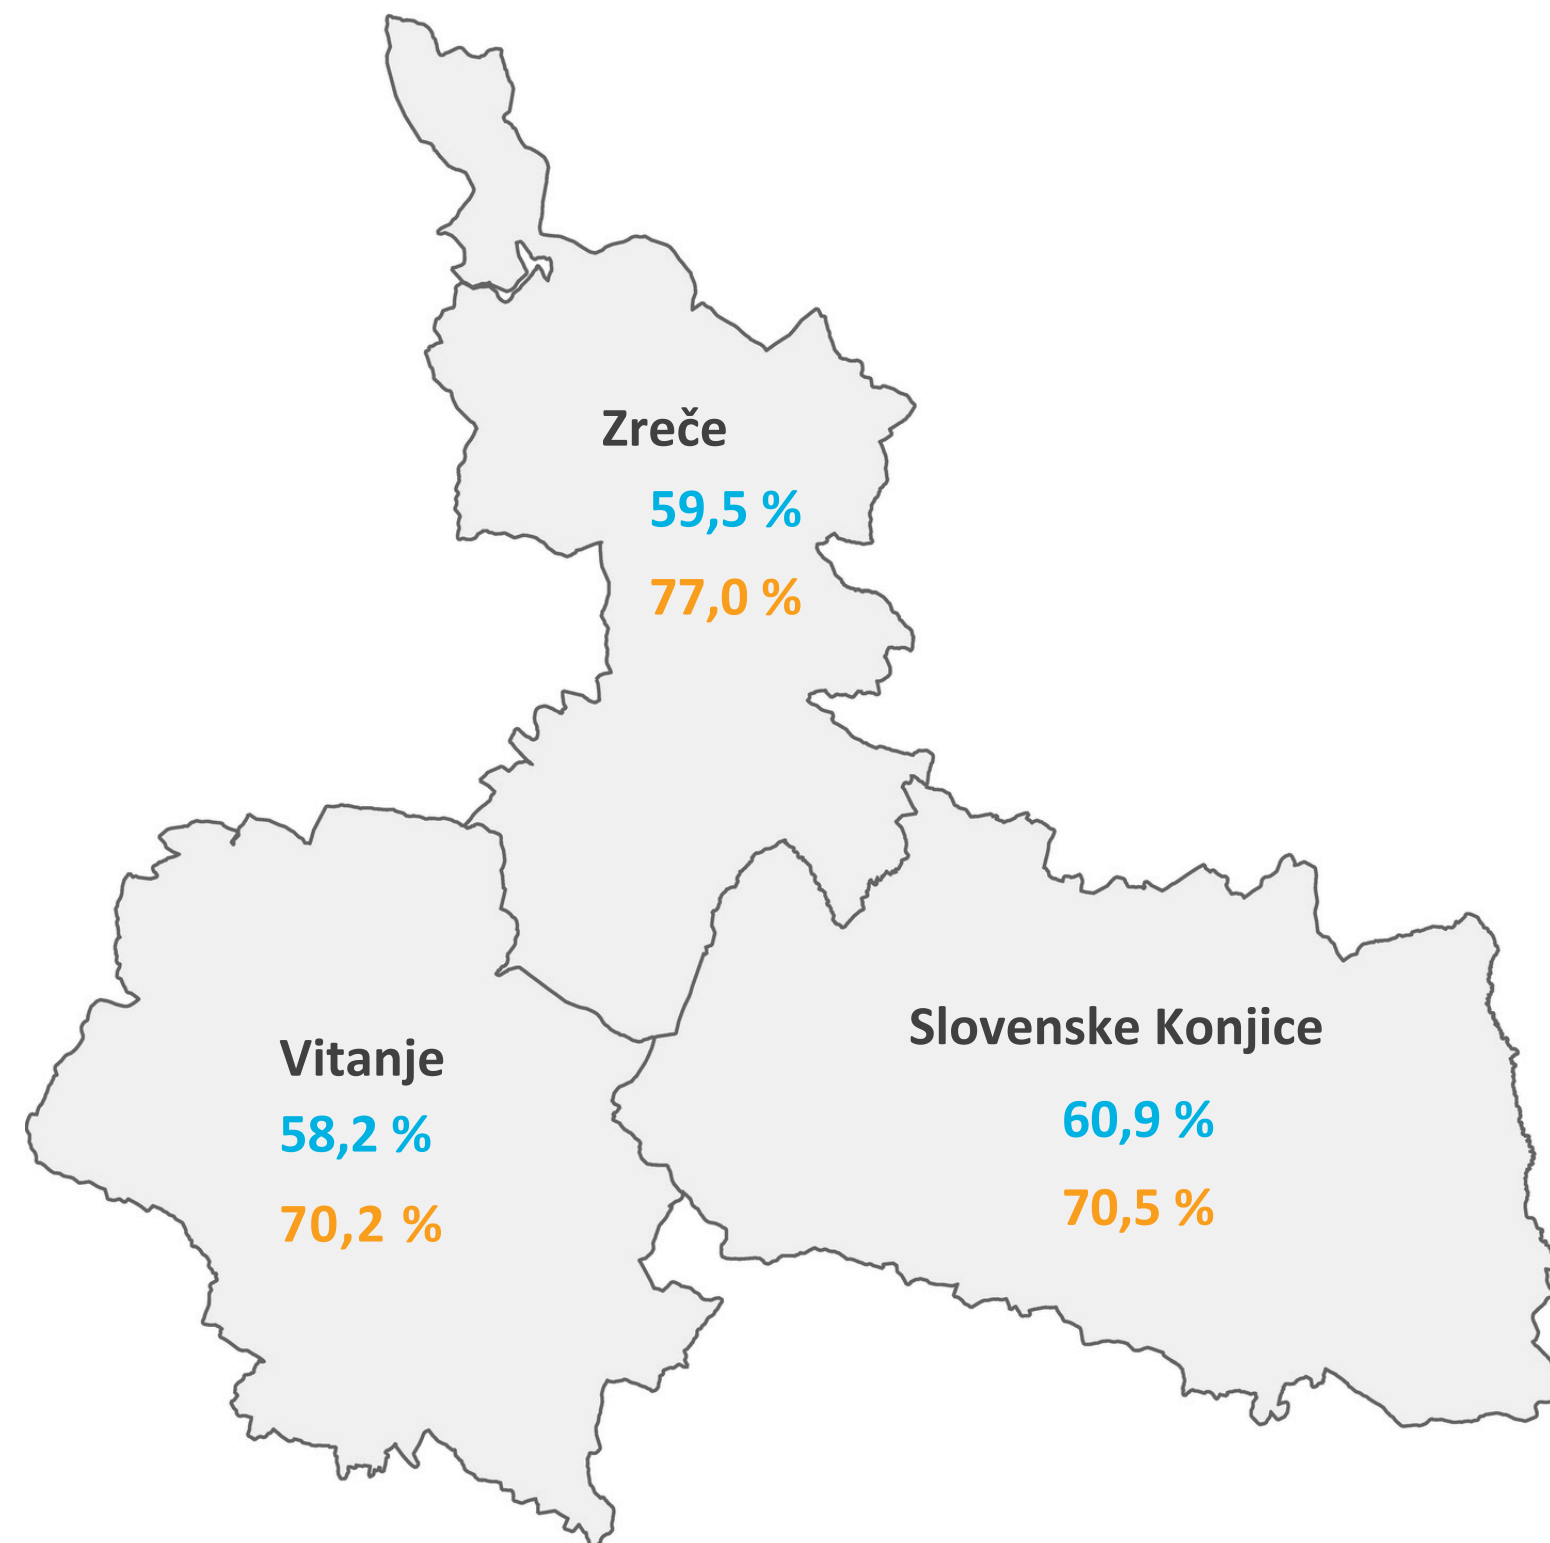

ODZIVNOST V PROGRAM SVIT
V OBČINAH UPRAVNE ENOTE
SLOVENSKE KONJICE
LETA 2025

MOŠKI
ŽENSKE

Vir: NIJZ, Center za zgodnje odkrivanje raka

TREND ODZIVNOSTI V PROGRAM SVIT V OBČINAH UE SLOVENSKE KONJICE in SLOVENIJI, oba spola skupaj, 2010–2025

Vir: NIJZ, Center za zgodnje odkrivanje raka

POJAVNOST RAKA DEBELEGA ČREVEESA IN DANKE V SLOVENIJI, groba stopja incidence, po spolu, 1961–2022

Program Svit deluje od leta 2009.

Vir: SLORA, Register raka Republike Slovenije