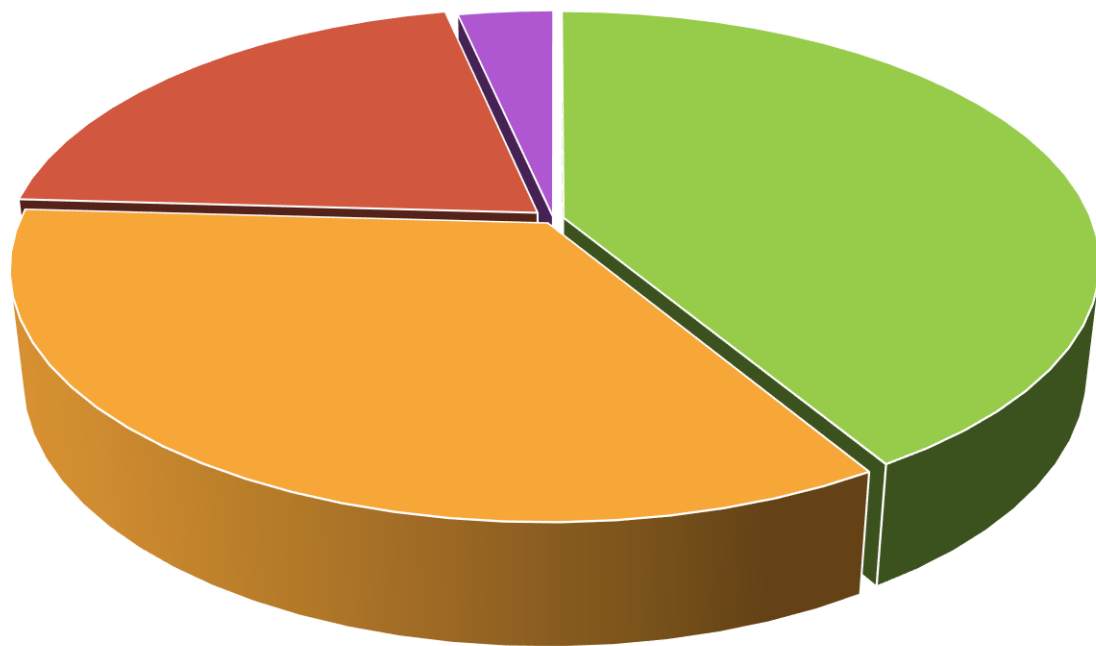

021-87910000

021-87910000

021-87910000

© DRUKEN I TERBUKA BERBASIS

■ ■

4. KAKO POGOSTO BI ŽELELI SODELOVATI Z NAMI?

-
-
-
-