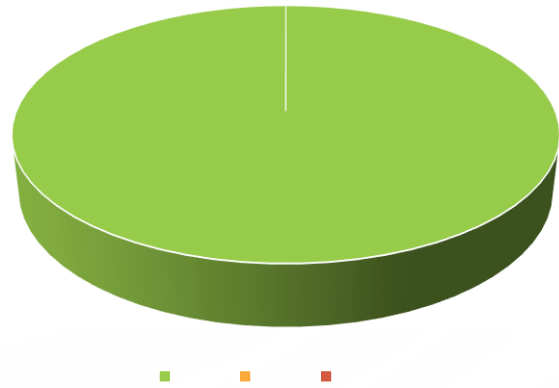

021-87910000

021-87910000

021-87910000

© DRUKEN I TERBUKA BERBASIS

■ ■

4. KAKO POGOSTO BI ŽELELI SODELOVATI Z NAMI?

-
-
-
-