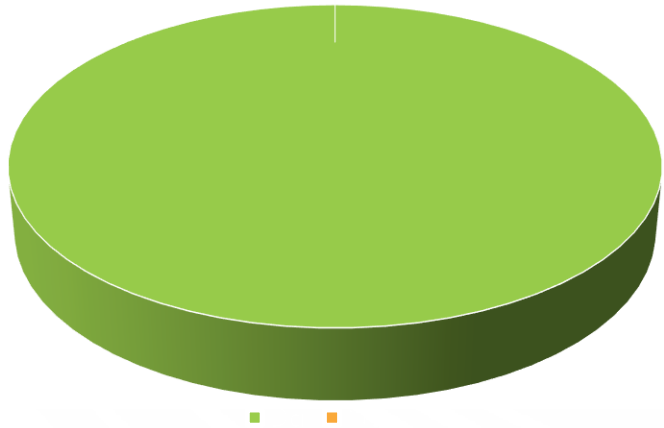

021-87910000

021-87910000

021-87910000

© DRUKEN I TERBUKA BERBASIS

■ ■

4. KAKO POGOSTO BI ŽELELI SODELOVATI Z NAMI?

-
-
-
-