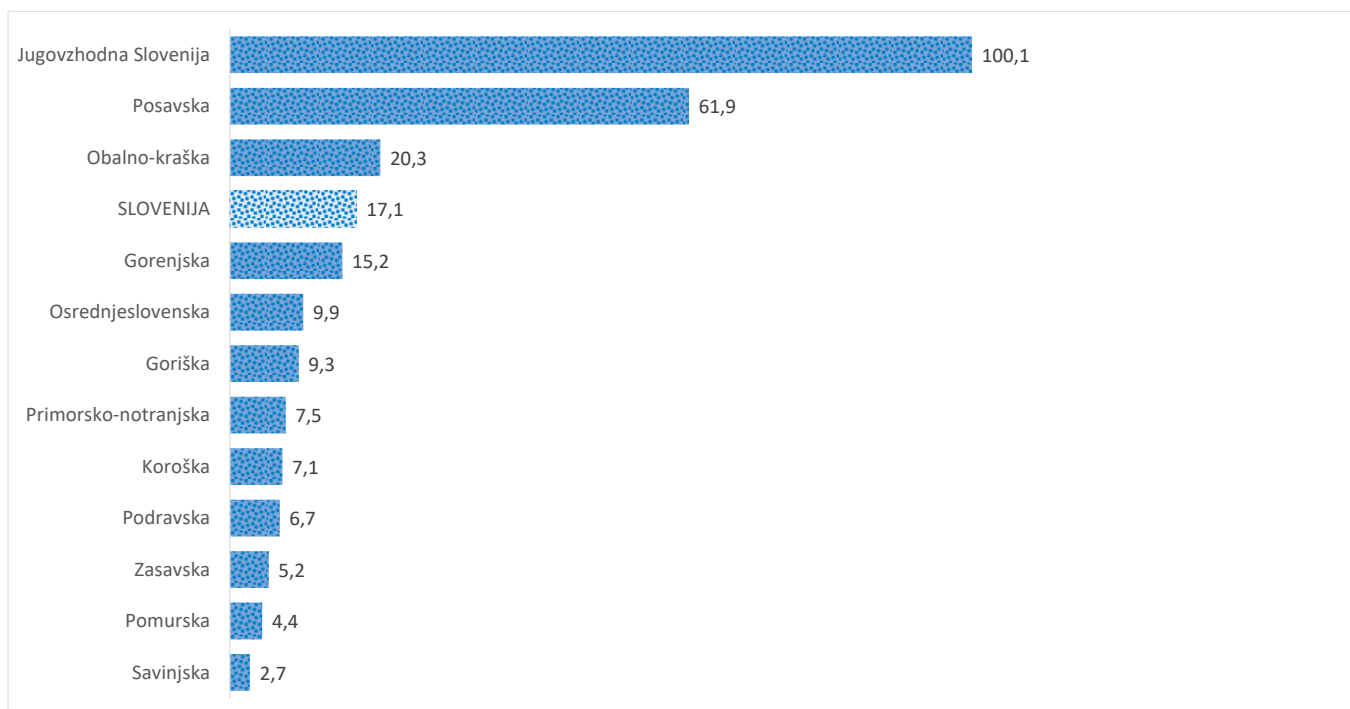

### Sedem dnevno število potrjenih primerov na 100.000 prebivalcev Slovenije po statističnih regijah, 09. 07. 2021

### Sedem dnevno povprečno število potrjenih primerov na 100.000 prebivalcev Slovenije po statističnih regijah, 09. 07. 2021