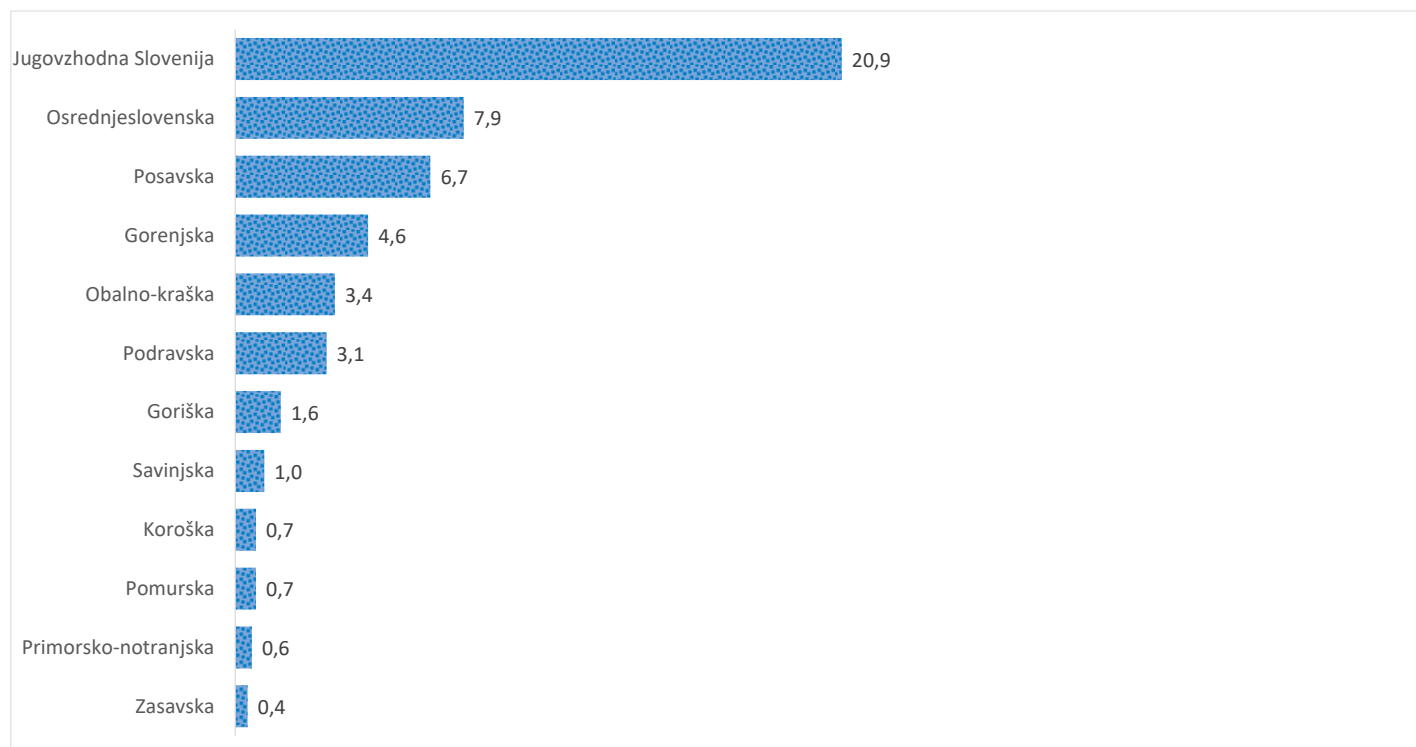

Sedem dnevno povprečno število potrjenih primerov v Sloveniji po statističnih regijah, 09. 07. 2021