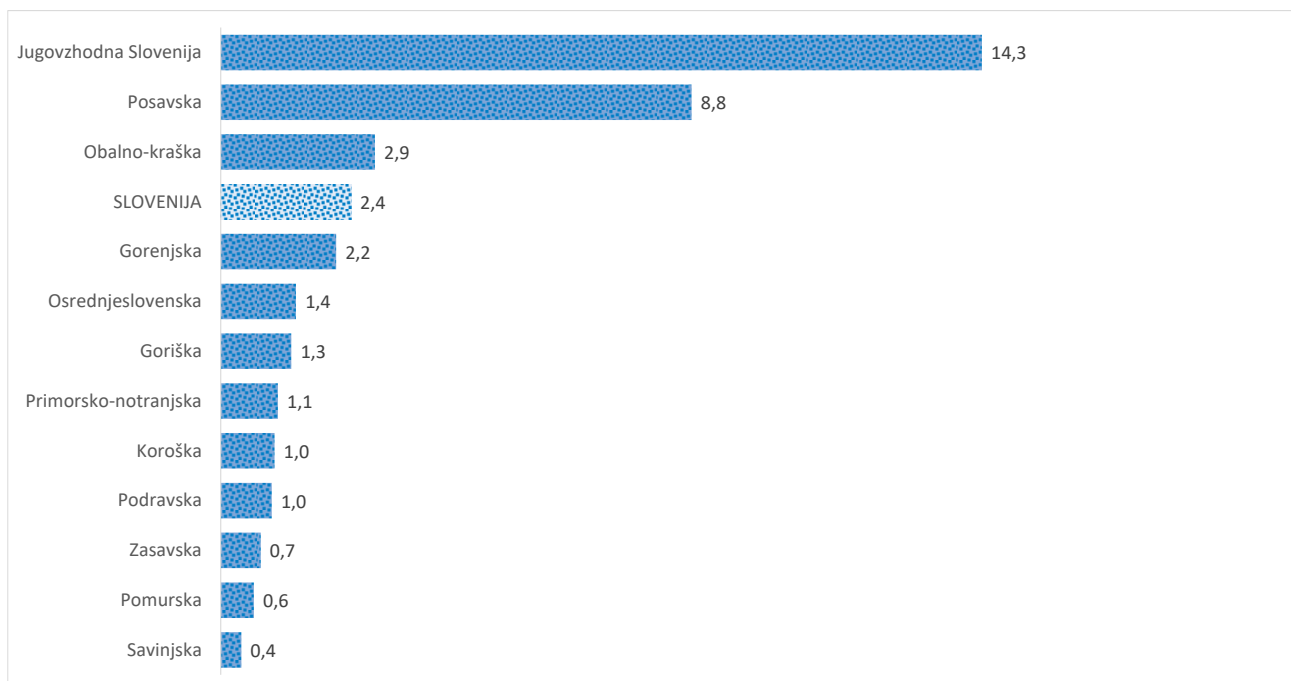

### Sedem dnevno število potrjenih primerov na 100.000 prebivalcev Slovenije po statističnih regijah, 09. 07. 2021

### Sedem dnevno povprečno število potrjenih primerov na 100.000 prebivalcev Slovenije po statističnih regijah, 09. 07. 2021