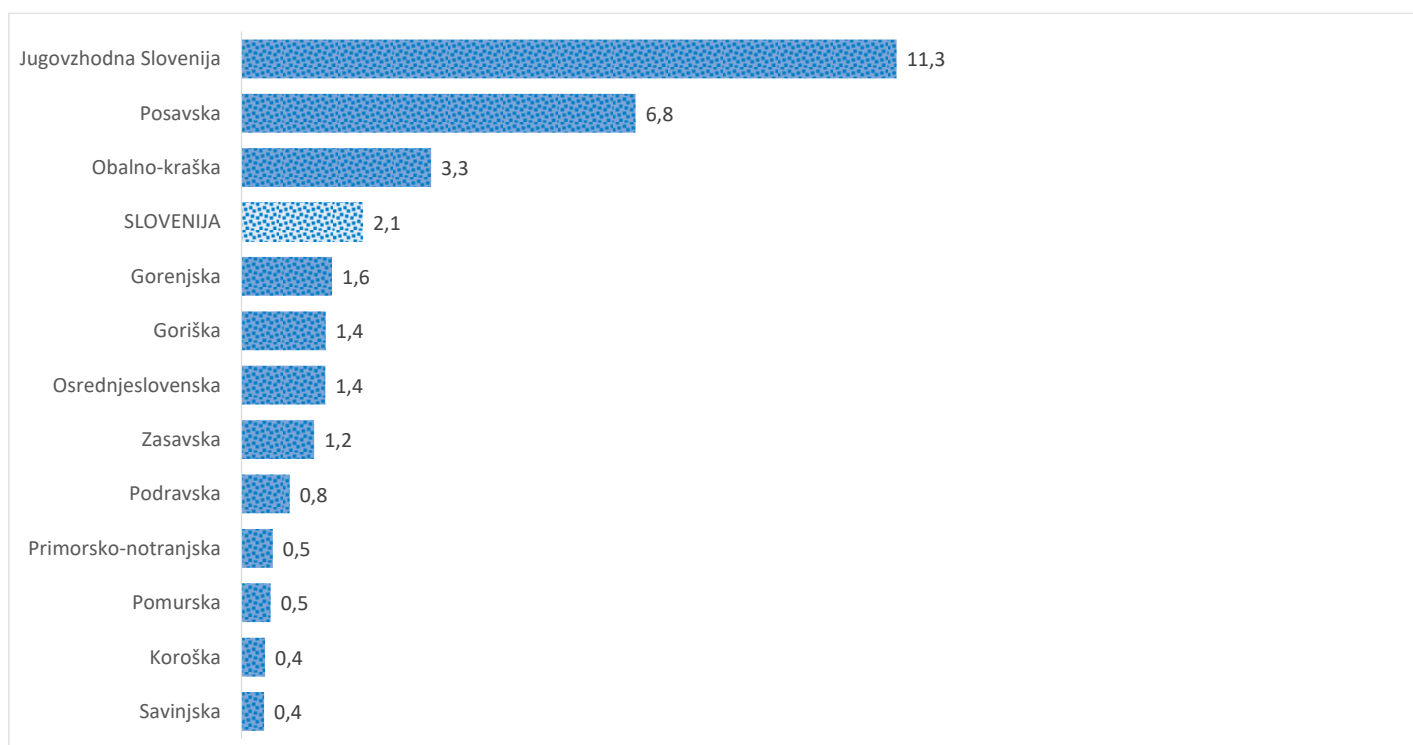

Kazalniki v skladu z odloki Vlade RS

Dnevno poročilo, stanje na dan 08. 07. 2021

Datum objave: 09. 07. 2021

Sedem dnevno število potrjenih primerov na 100.000 prebivalcev Slovenije po statističnih regijah, 08. 07. 2021

Sedem dnevno povprečno število potrjenih primerov na 100.000 prebivalcev Slovenije po statističnih regijah, 08. 07. 2021

Sedem dnevno povprečno število potrjenih primerov v Sloveniji po statističnih regijah, 08. 07. 2021

14 dnevno število potrjenih primerov na 100.000 prebivalcev Slovenije po statističnih regijah, 08. 07. 2021