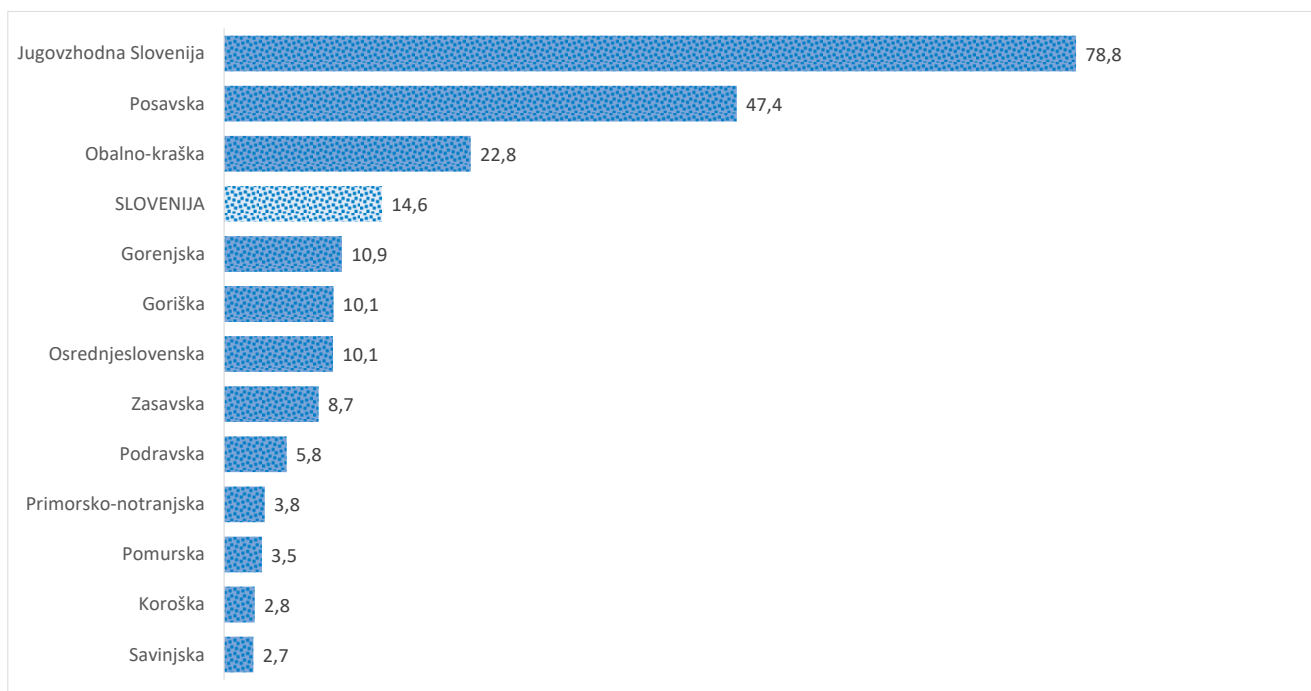

Kazalniki v skladu z odloki Vlade RS

Dnevno poročilo, stanje na dan 08. 07. 2021

Datum objave: 09. 07. 2021

Sedem dnevno število potrjenih primerov na 100.000 prebivalcev Slovenije po statističnih regijah, 08. 07. 2021

Sedem dnevno povprečno število potrjenih primerov na 100.000 prebivalcev Slovenije po statističnih regijah, 08. 07. 2021

Sedem dnevno povprečno število potrjenih primerov v Sloveniji po statističnih regijah, 08. 07. 2021

14 dnevno število potrjenih primerov na 100.000 prebivalcev Slovenije po statističnih regijah, 08. 07. 2021