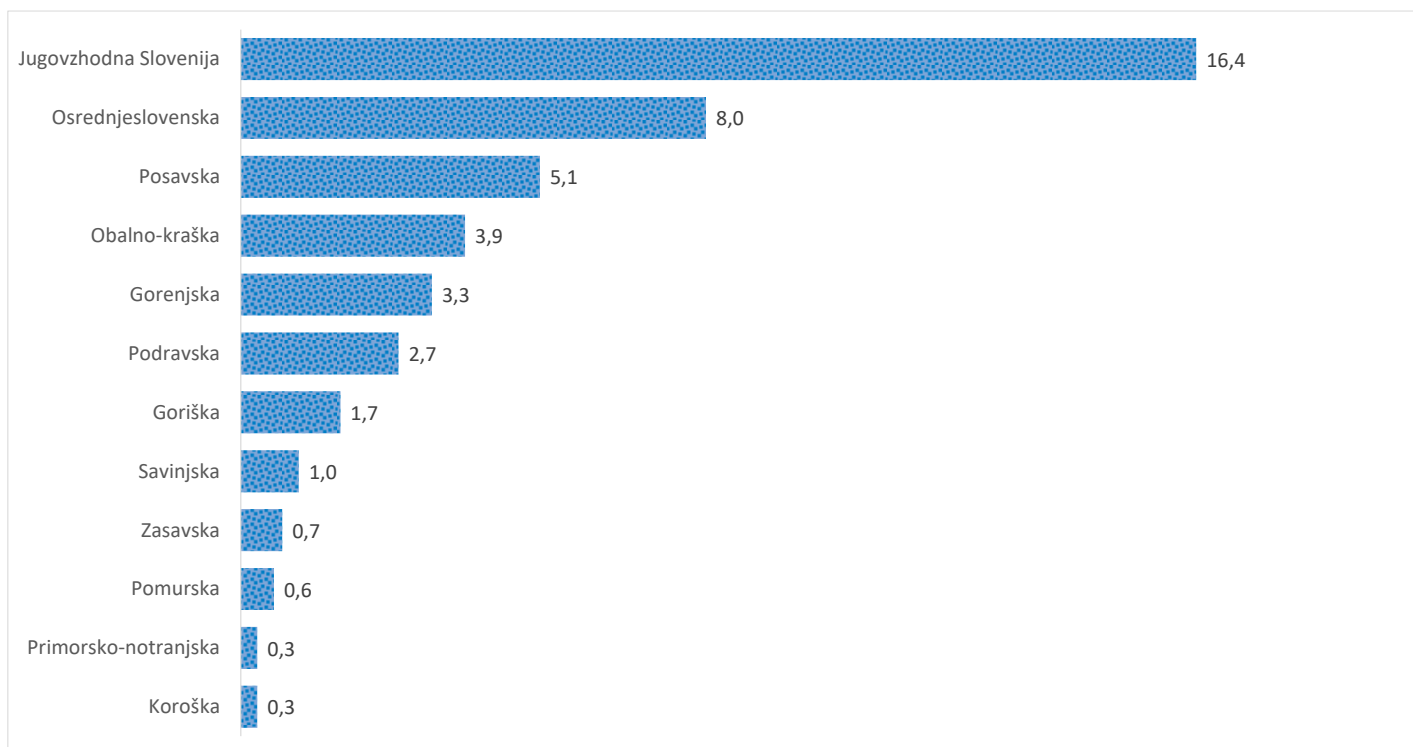

Kazalniki v skladu z odloki Vlade RS

Dnevno poročilo, stanje na dan 08. 07. 2021

Datum objave: 09. 07. 2021

Sedem dnevno število potrjenih primerov na 100.000 prebivalcev Slovenije po statističnih regijah, 08. 07. 2021

Sedem dnevno povprečno število potrjenih primerov na 100.000 prebivalcev Slovenije po statističnih regijah, 08. 07. 2021

Sedem dnevno povprečno število potrjenih primerov v Sloveniji po statističnih regijah, 08. 07. 2021

14 dnevno število potrjenih primerov na 100.000 prebivalcev Slovenije po statističnih regijah, 08. 07. 2021