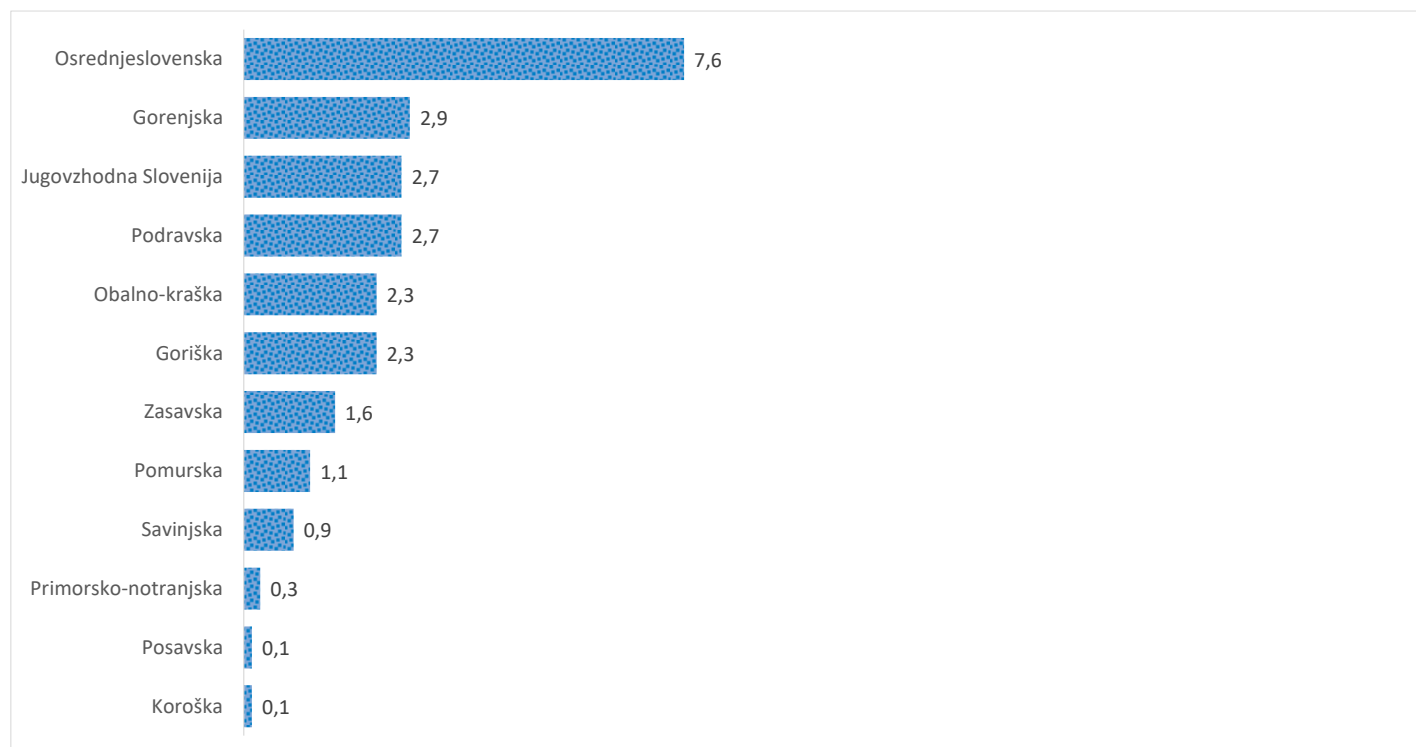

Kazalniki v skladu z odloki Vlade RS

Dnevno poročilo, stanje na dan 02. 07. 2021

Datum objave: 03. 07. 2021

Sedem dnevno število potrjenih primerov na 100.000 prebivalcev Slovenije po statističnih regijah, 02. 07. 2021

Sedem dnevno povprečno število potrjenih primerov na 100.000 prebivalcev Slovenije po statističnih regijah, 02. 07. 2021

Sedem dnevno povprečno število potrjenih primerov v Sloveniji po statističnih regijah, 02. 07. 2021