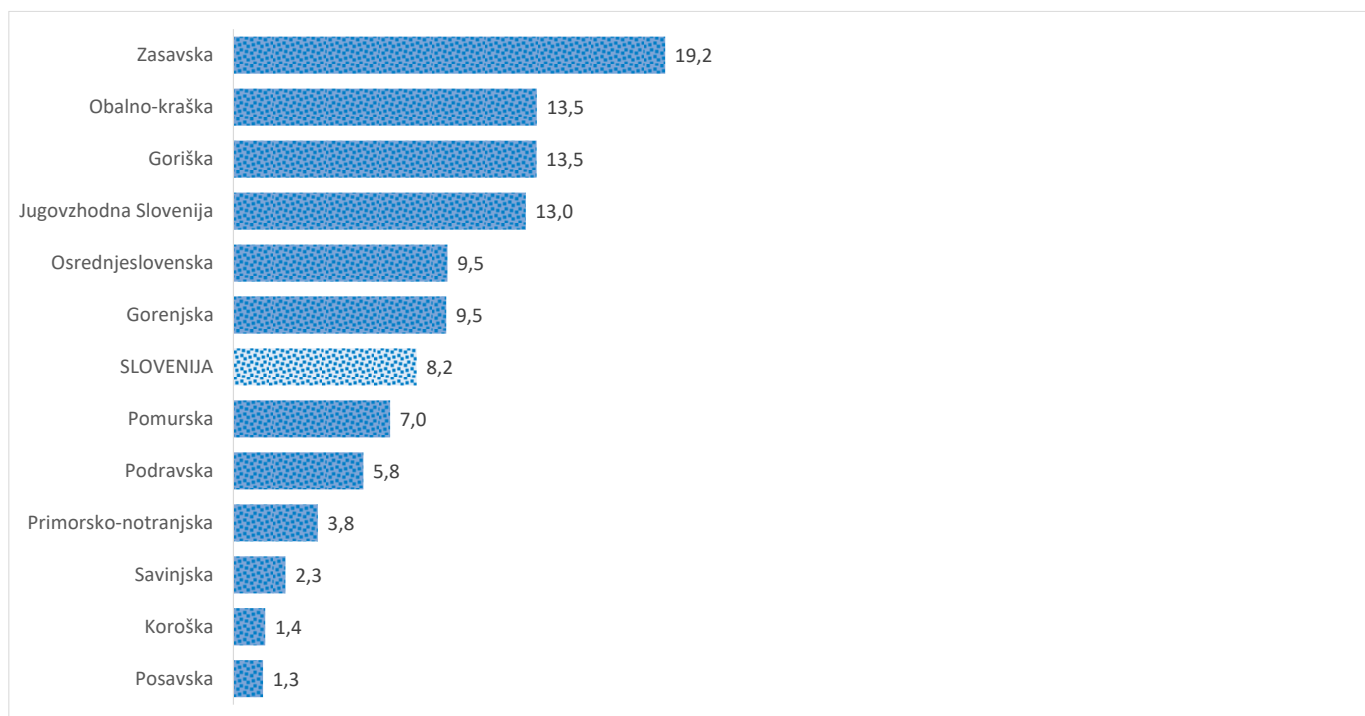

Kazalniki v skladu z odloki Vlade RS

Dnevno poročilo, stanje na dan 02. 07. 2021

Datum objave: 03. 07. 2021

Sedem dnevno število potrjenih primerov na 100.000 prebivalcev Slovenije po statističnih regijah, 02. 07. 2021

Sedem dnevno povprečno število potrjenih primerov na 100.000 prebivalcev Slovenije po statističnih regijah, 02. 07. 2021

Sedem dnevno povprečno število potrjenih primerov v Sloveniji po statističnih regijah, 02. 07. 2021