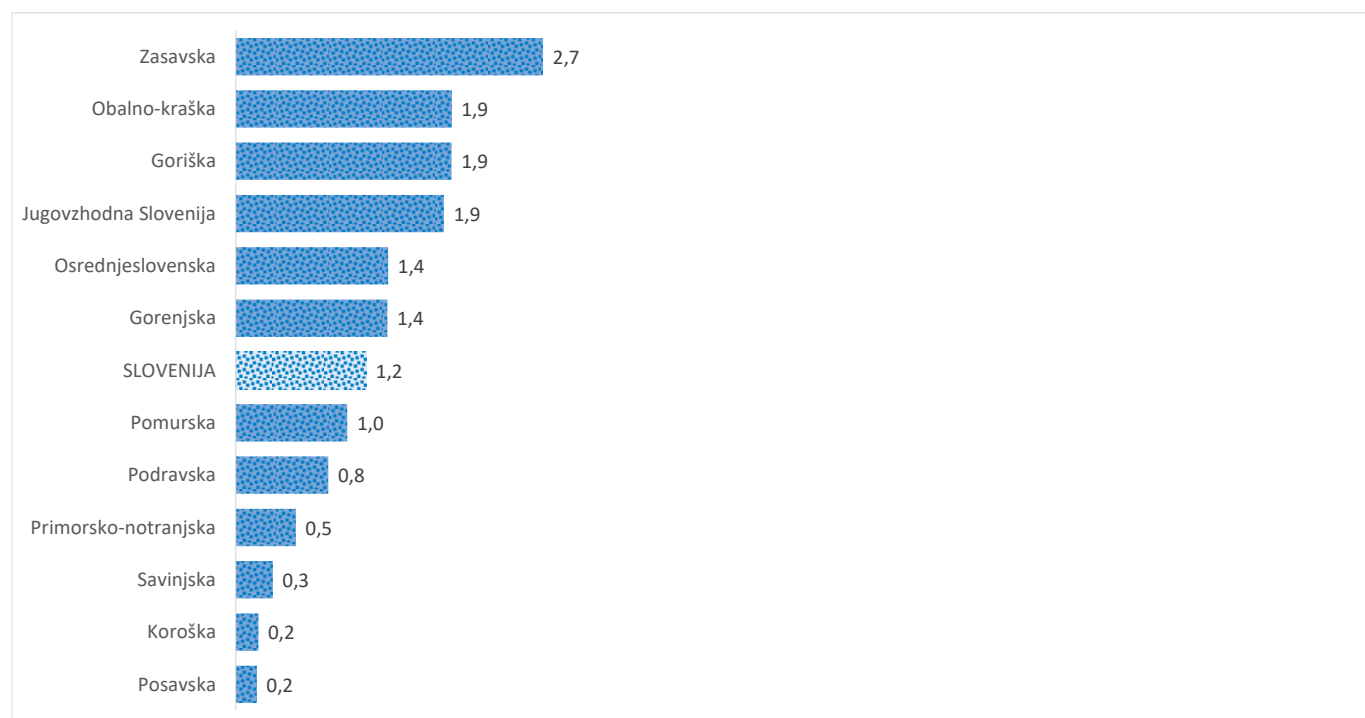

Kazalniki v skladu z odloki Vlade RS

Dnevno poročilo, stanje na dan 02. 07. 2021

Datum objave: 03. 07. 2021

Sedem dnevno število potrjenih primerov na 100.000 prebivalcev Slovenije po statističnih regijah, 02. 07. 2021

Sedem dnevno povprečno število potrjenih primerov na 100.000 prebivalcev Slovenije po statističnih regijah, 02. 07. 2021

Sedem dnevno povprečno število potrjenih primerov v Sloveniji po statističnih regijah, 02. 07. 2021