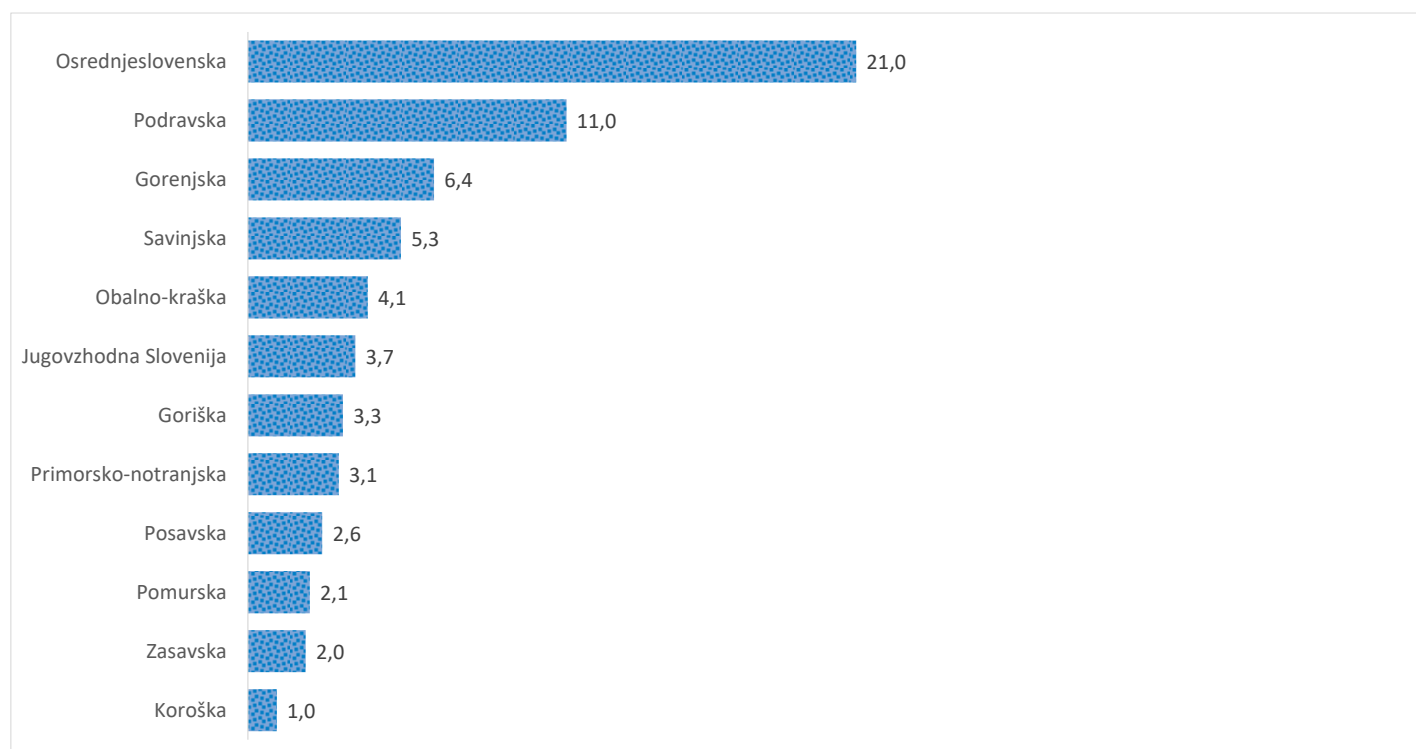

Kazalniki v skladu z odloki Vlade RS

Dnevno poročilo, stanje na dan 21.06.2021

Datum objave: 22. 06. 2021

Sedem dnevno število potrjenih primerov na 100.000 prebivalcev Slovenije po statističnih regijah, 21. 06. 2021

Sedem dnevno povprečno število potrjenih primerov na 100.000 prebivalcev Slovenije po statističnih regijah, 21. 06. 2021

Sedem dnevno povprečno število potrjenih primerov v Sloveniji po statističnih regijah, 21. 06. 2021

14 dnevno število potrjenih primerov na 100.000 prebivalcev Slovenije po statističnih regijah, 21. 06. 2021