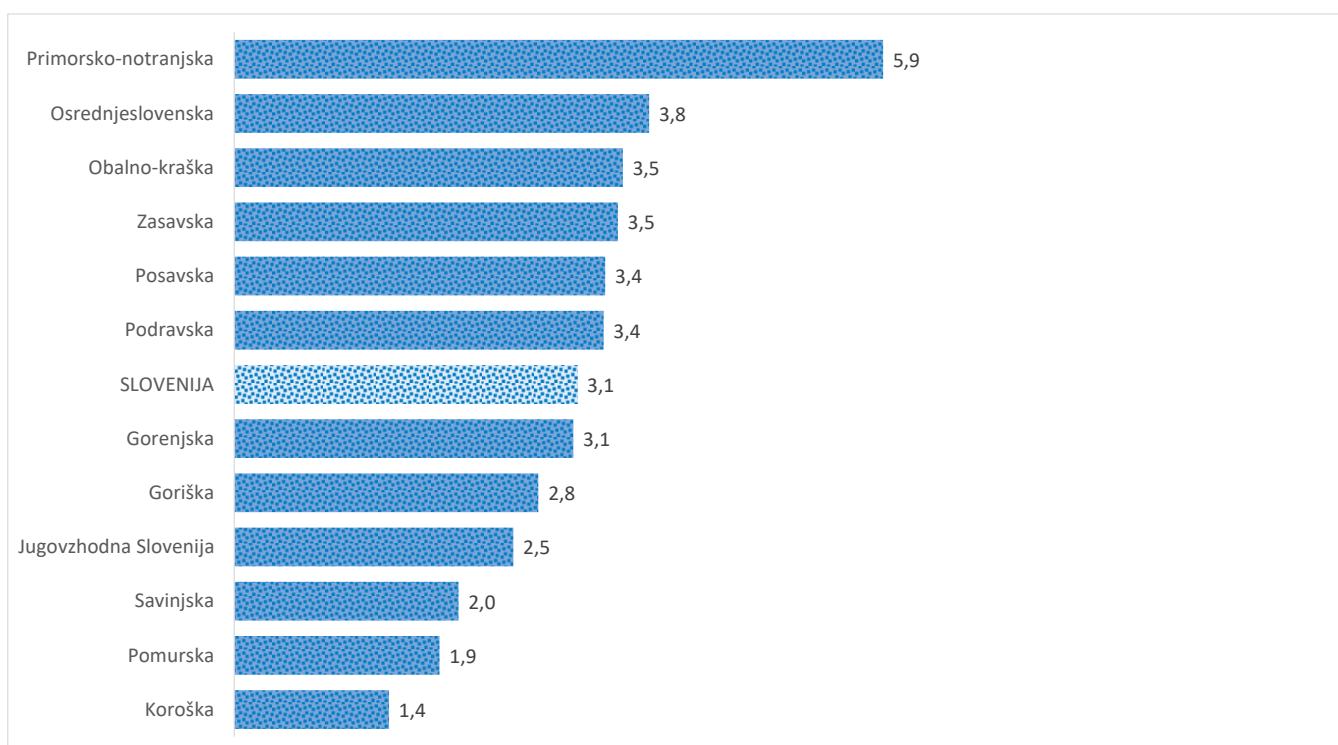

Kazalniki v skladu z odloki Vlade RS

Dnevno poročilo, stanje na dan 21.06.2021

Datum objave: 22. 06. 2021

Sedem dnevno število potrjenih primerov na 100.000 prebivalcev Slovenije po statističnih regijah, 21. 06. 2021

Sedem dnevno povprečno število potrjenih primerov na 100.000 prebivalcev Slovenije po statističnih regijah, 21. 06. 2021

Sedem dnevno povprečno število potrjenih primerov v Sloveniji po statističnih regijah, 21. 06. 2021

14 dnevno število potrjenih primerov na 100.000 prebivalcev Slovenije po statističnih regijah, 21. 06. 2021