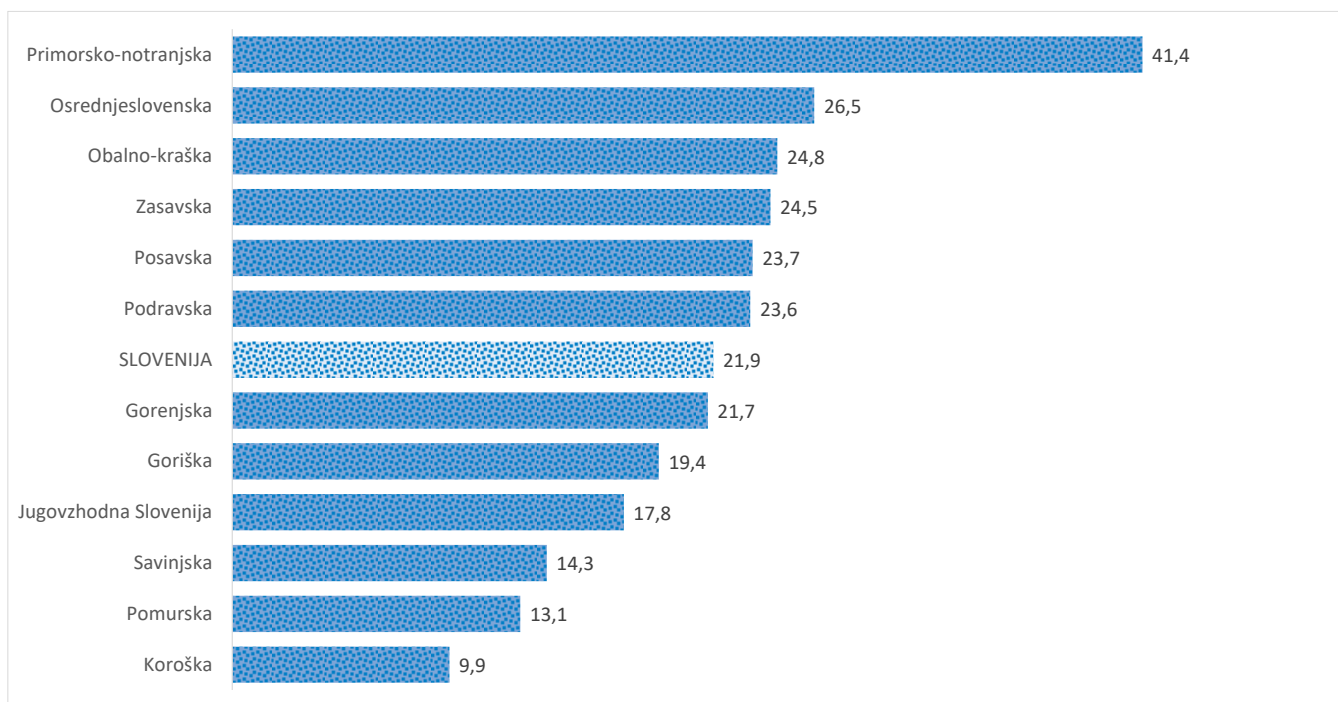

Kazalniki v skladu z odloki Vlade RS

Dnevno poročilo, stanje na dan 21.06.2021

Datum objave: 22. 06. 2021

Sedem dnevno število potrjenih primerov na 100.000 prebivalcev Slovenije po statističnih regijah, 21. 06. 2021

Sedem dnevno povprečno število potrjenih primerov na 100.000 prebivalcev Slovenije po statističnih regijah, 21. 06. 2021

Sedem dnevno povprečno število potrjenih primerov v Sloveniji po statističnih regijah, 21. 06. 2021

14 dnevno število potrjenih primerov na 100.000 prebivalcev Slovenije po statističnih regijah, 21. 06. 2021