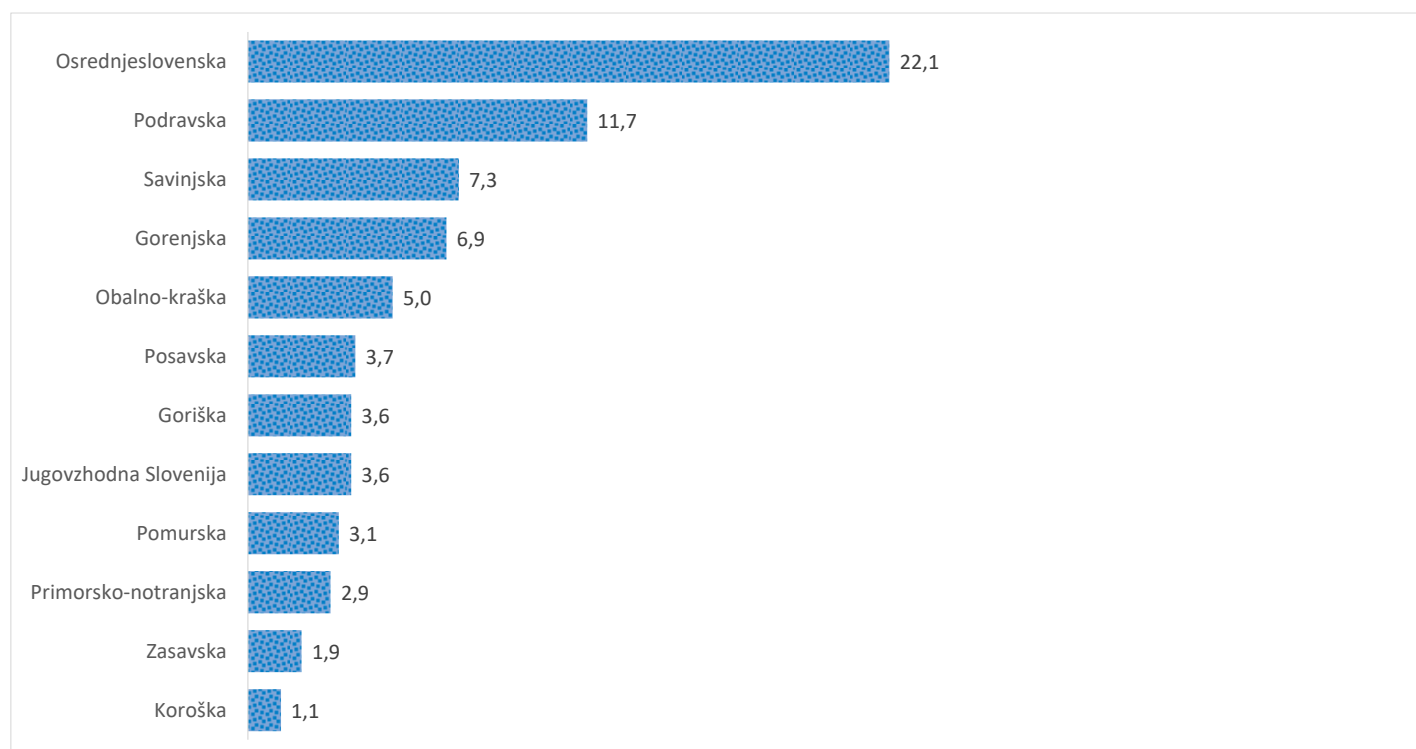

Kazalniki v skladu z odloki Vlade RS

Dnevno poročilo, stanje na dan 20.06.2021

Datum objave: 21. 06. 2021

Sedem dnevno število potrjenih primerov na 100.000 prebivalcev Slovenije po statističnih regijah, 20. 06. 2021

Sedem dnevno povprečno število potrjenih primerov na 100.000 prebivalcev Slovenije po statističnih regijah, 20. 06. 2021

Sedem dnevno povprečno število potrjenih primerov v Sloveniji po statističnih regijah, 20. 06. 2021

14 dnevno število potrjenih primerov na 100.000 prebivalcev Slovenije po statističnih regijah, 20. 06. 2021