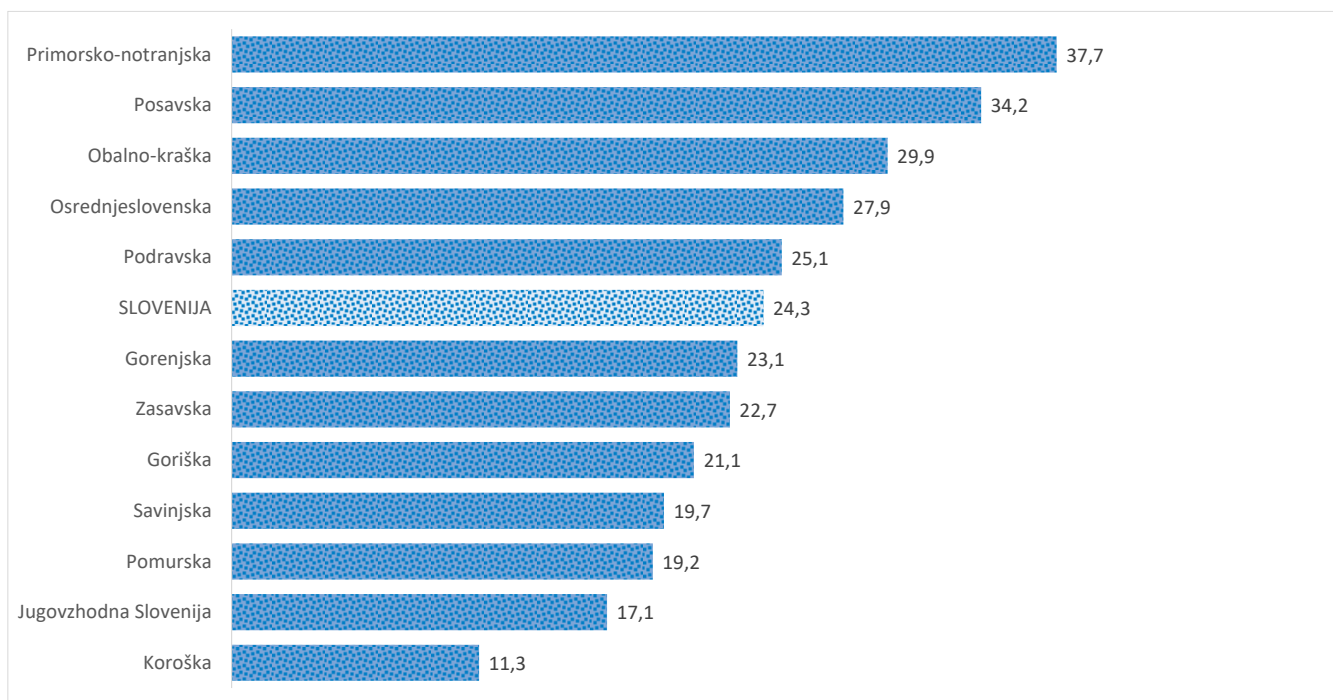

Kazalniki v skladu z odloki Vlade RS

Dnevno poročilo, stanje na dan 20.06.2021

Datum objave: 21. 06. 2021

Sedem dnevno število potrjenih primerov na 100.000 prebivalcev Slovenije po statističnih regijah, 20. 06. 2021

Sedem dnevno povprečno število potrjenih primerov na 100.000 prebivalcev Slovenije po statističnih regijah, 20. 06. 2021

Sedem dnevno povprečno število potrjenih primerov v Sloveniji po statističnih regijah, 20. 06. 2021

14 dnevno število potrjenih primerov na 100.000 prebivalcev Slovenije po statističnih regijah, 20. 06. 2021