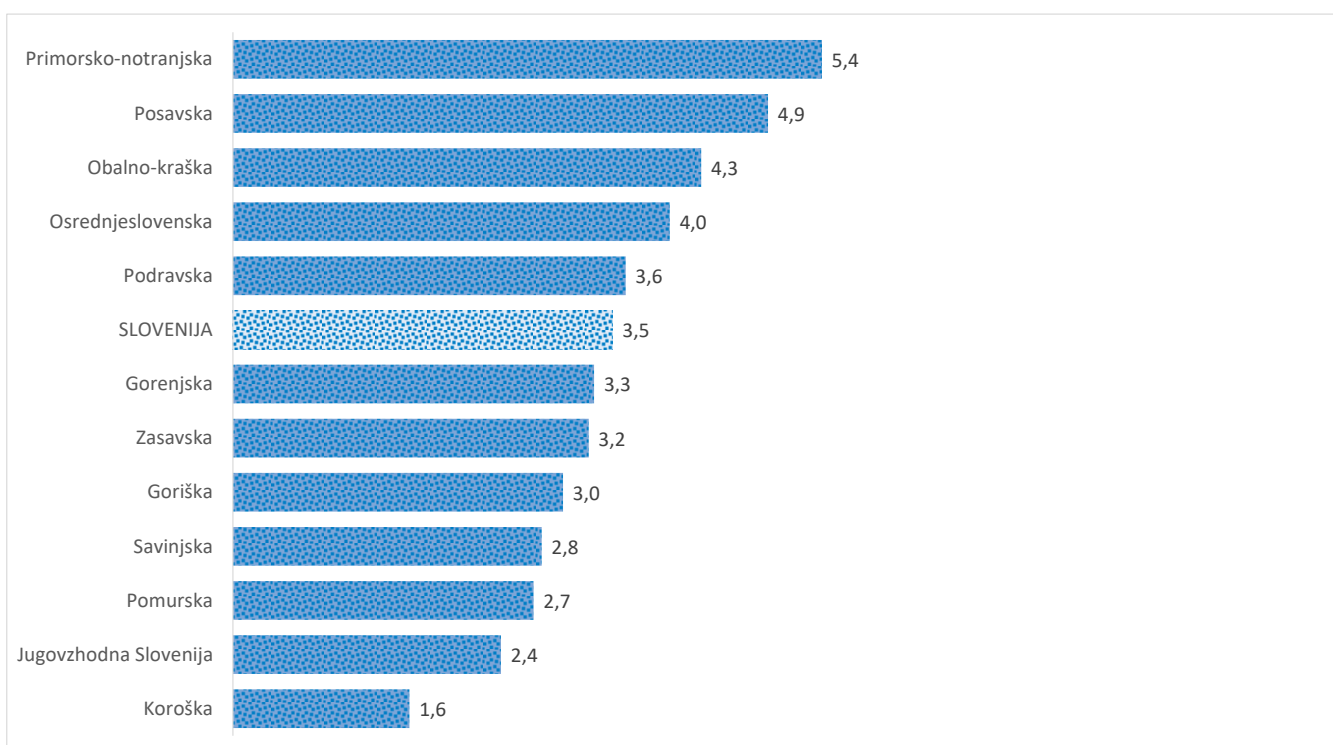

Kazalniki v skladu z odloki Vlade RS

Dnevno poročilo, stanje na dan 20.06.2021

Datum objave: 21. 06. 2021

Sedem dnevno število potrjenih primerov na 100.000 prebivalcev Slovenije po statističnih regijah, 20. 06. 2021

Sedem dnevno povprečno število potrjenih primerov na 100.000 prebivalcev Slovenije po statističnih regijah, 20. 06. 2021

Sedem dnevno povprečno število potrjenih primerov v Sloveniji po statističnih regijah, 20. 06. 2021

14 dnevno število potrjenih primerov na 100.000 prebivalcev Slovenije po statističnih regijah, 20. 06. 2021