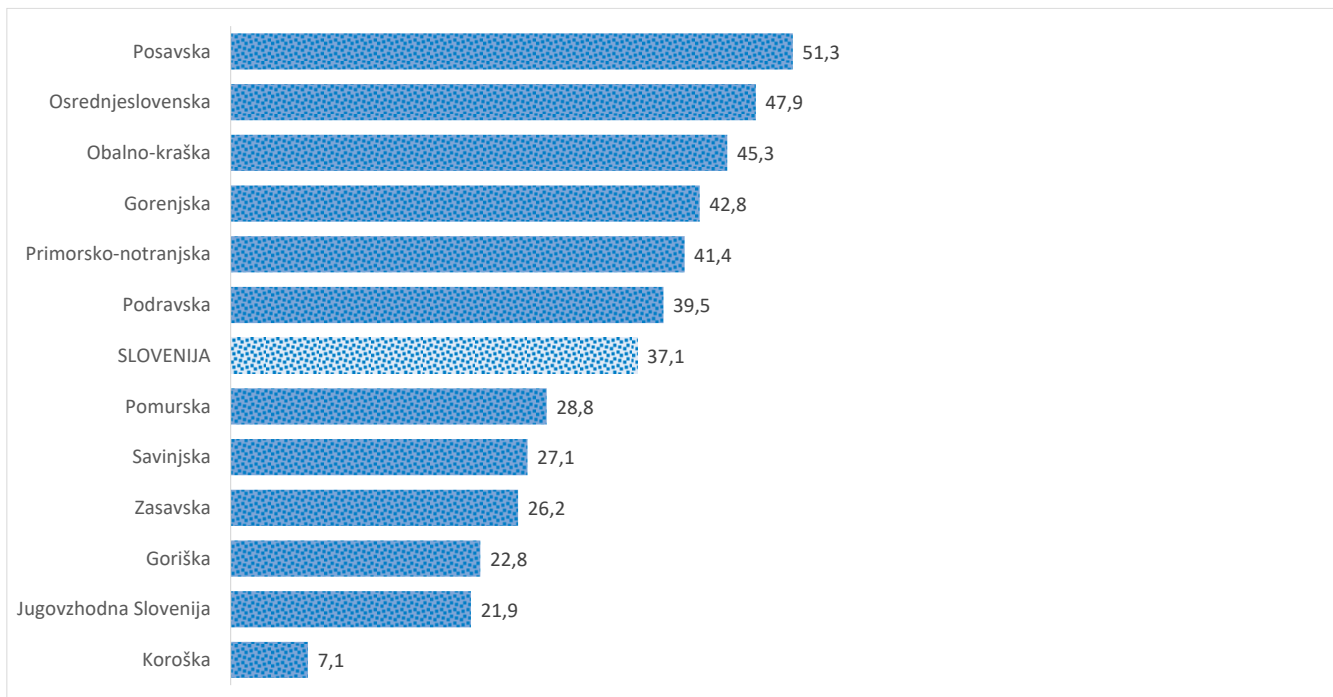

## Kazalniki v skladu z odloki Vlade RS

Dnevno poročilo, stanje na dan 15.06.2021

Datum objave: 16. 06. 2021

### Sedem dnevno število potrjenih primerov na 100.000 prebivalcev Slovenije po statističnih regijah, 15. 06. 2021

### Sedem dnevno povprečno število potrjenih primerov na 100.000 prebivalcev Slovenije po statističnih regijah, 15. 06. 2021