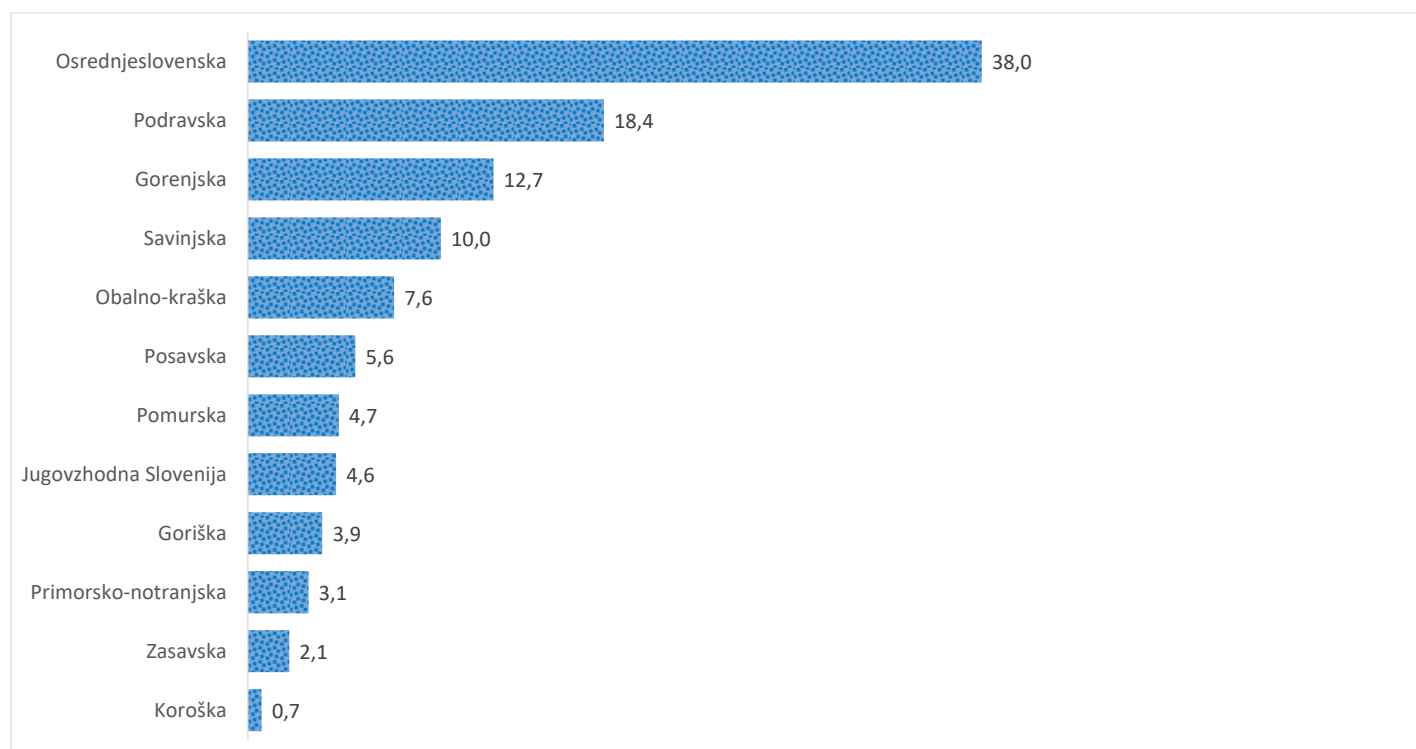

Sedem dnevno povprečno število potrjenih primerov v Sloveniji po statističnih regijah, 15. 06. 2021