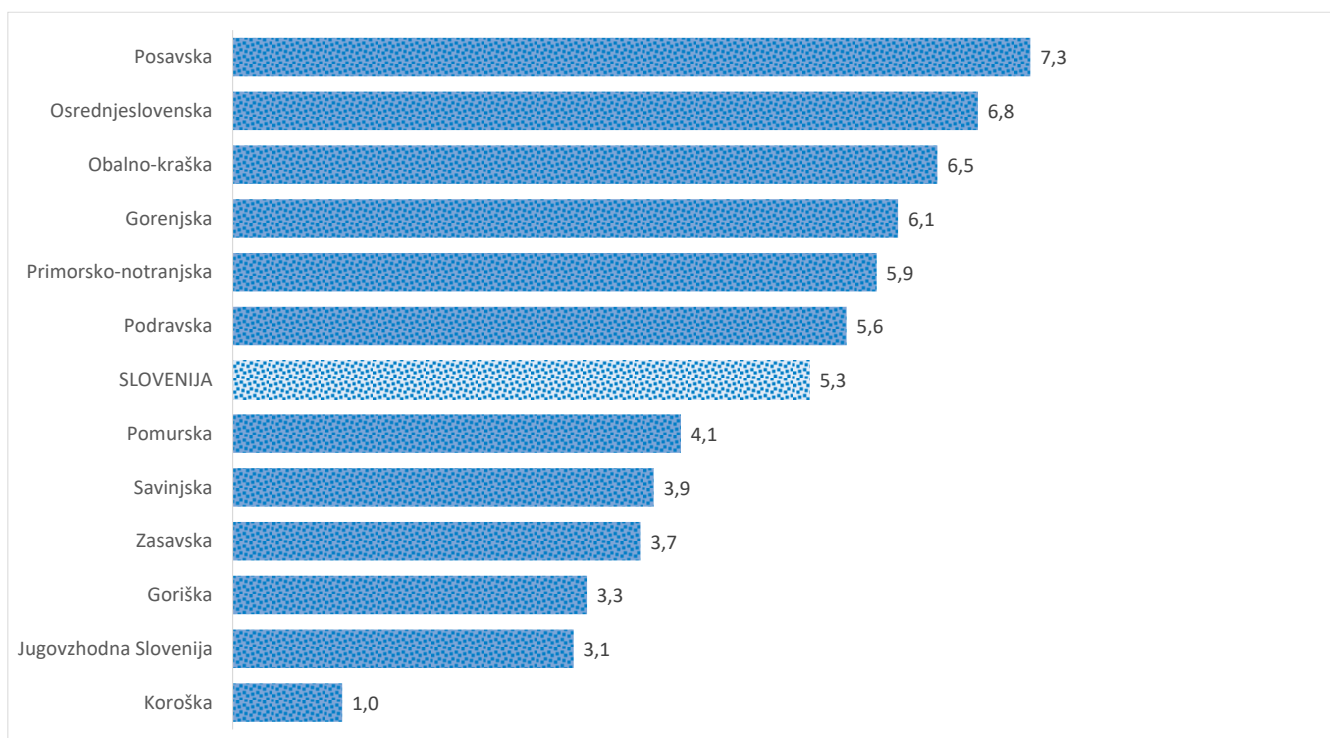

## Kazalniki v skladu z odloki Vlade RS

Dnevno poročilo, stanje na dan 15.06.2021

Datum objave: 16. 06. 2021

### Sedem dnevno število potrjenih primerov na 100.000 prebivalcev Slovenije po statističnih regijah, 15. 06. 2021

### Sedem dnevno povprečno število potrjenih primerov na 100.000 prebivalcev Slovenije po statističnih regijah, 15. 06. 2021