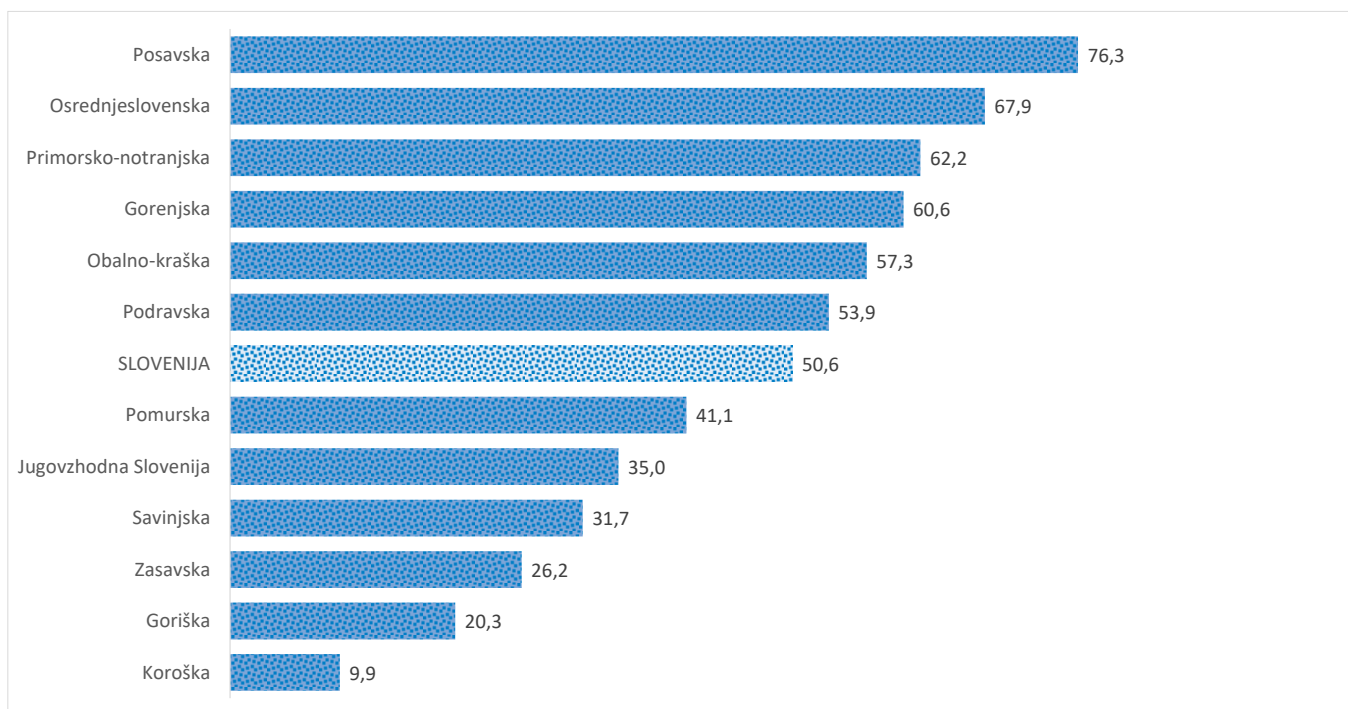

Kazalniki v skladu z odloki Vlade RS

Dnevno poročilo, stanje na dan 12.06.2021

Datum objave: 13. 06. 2021

Sedem dnevno število potrjenih primerov na 100.000 prebivalcev Slovenije po statističnih regijah, 12. 06. 2021

Sedem dnevno povprečno število potrjenih primerov na 100.000 prebivalcev Slovenije po statističnih regijah, 12. 06. 2021

Sedem dnevno povprečno število potrjenih primerov v Sloveniji po statističnih regijah, 12. 06. 2021

14 dnevno število potrjenih primerov na 100.000 prebivalcev Slovenije po statističnih regijah, 12. 06. 2021