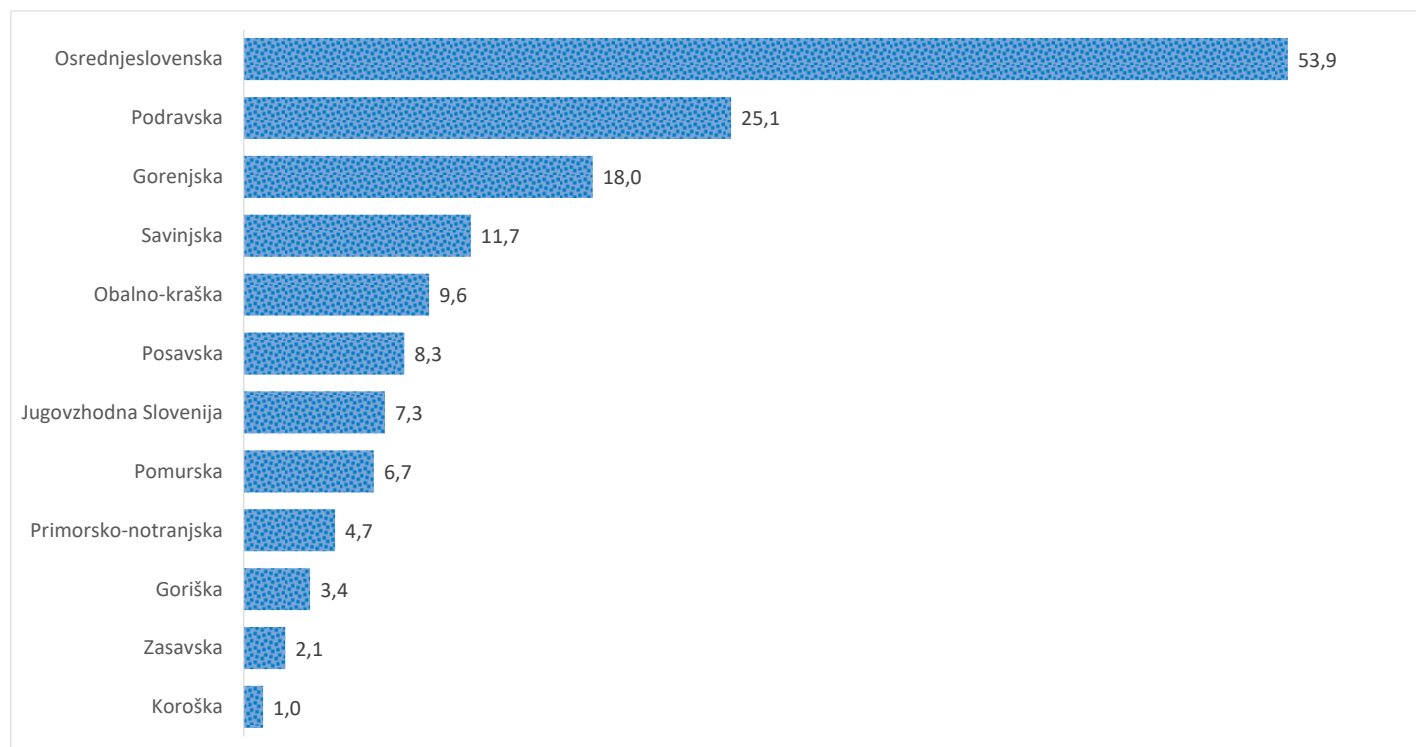

Kazalniki v skladu z odloki Vlade RS

Dnevno poročilo, stanje na dan 12.06.2021

Datum objave: 13. 06. 2021

Sedem dnevno število potrjenih primerov na 100.000 prebivalcev Slovenije po statističnih regijah, 12. 06. 2021

Sedem dnevno povprečno število potrjenih primerov na 100.000 prebivalcev Slovenije po statističnih regijah, 12. 06. 2021

Sedem dnevno povprečno število potrjenih primerov v Sloveniji po statističnih regijah, 12. 06. 2021

14 dnevno število potrjenih primerov na 100.000 prebivalcev Slovenije po statističnih regijah, 12. 06. 2021