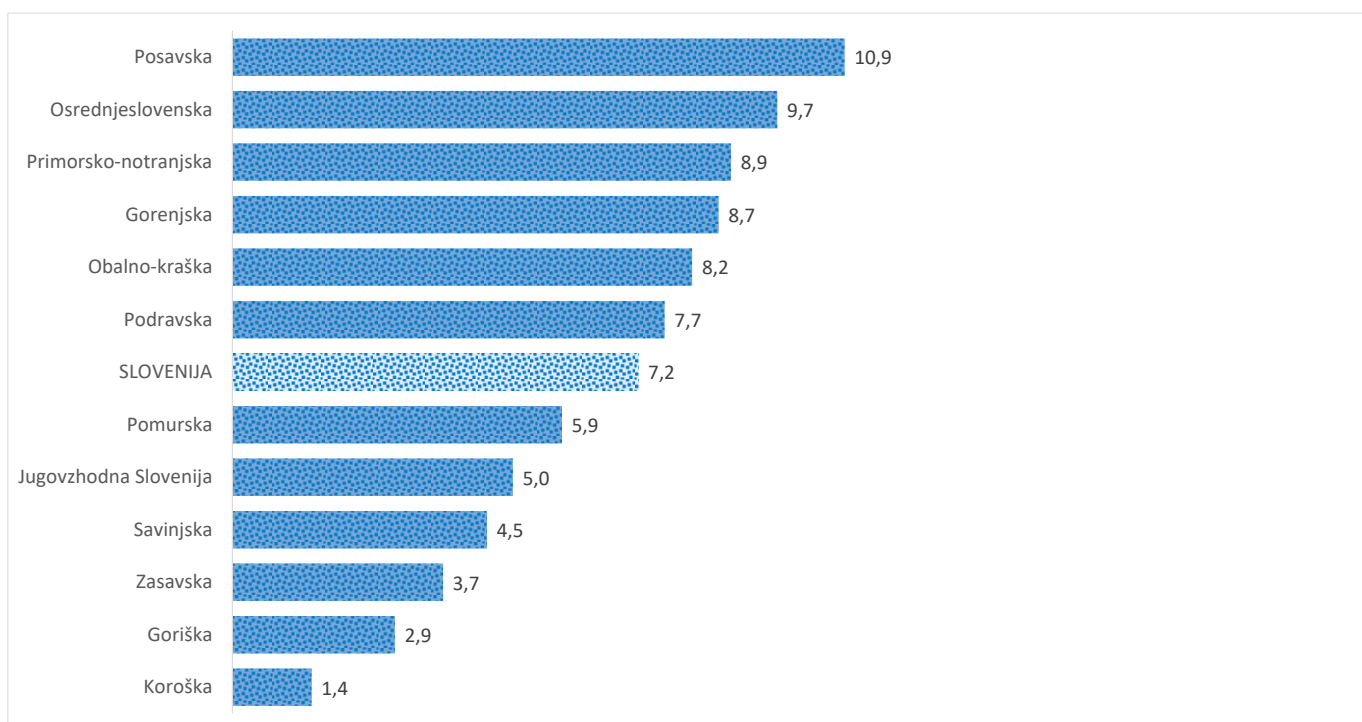

Kazalniki v skladu z odloki Vlade RS

Dnevno poročilo, stanje na dan 12.06.2021

Datum objave: 13. 06. 2021

Sedem dnevno število potrjenih primerov na 100.000 prebivalcev Slovenije po statističnih regijah, 12. 06. 2021

Sedem dnevno povprečno število potrjenih primerov na 100.000 prebivalcev Slovenije po statističnih regijah, 12. 06. 2021

Sedem dnevno povprečno število potrjenih primerov v Sloveniji po statističnih regijah, 12. 06. 2021

14 dnevno število potrjenih primerov na 100.000 prebivalcev Slovenije po statističnih regijah, 12. 06. 2021