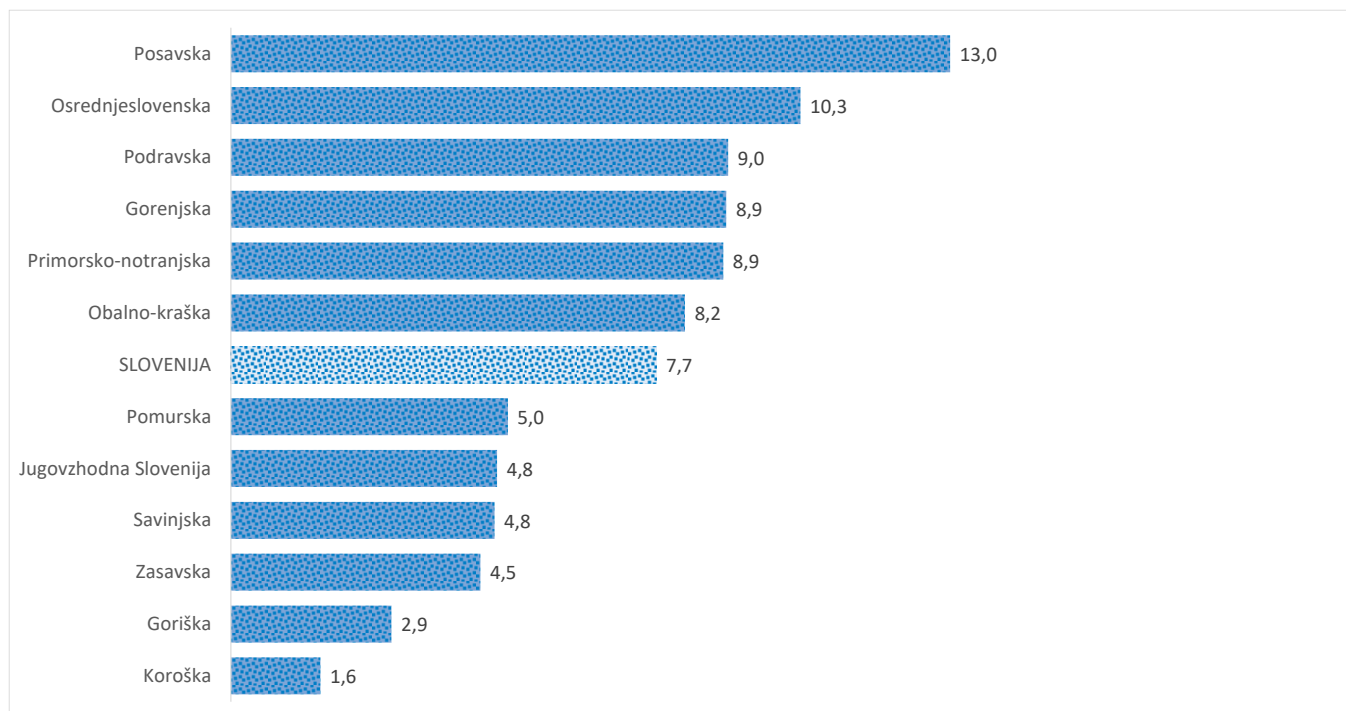

Kazalniki v skladu z odloki Vlade RS

Dnevno poročilo, stanje na dan 11.06.2021

Datum objave: 12. 06. 2021

Sedem dnevno število potrjenih primerov na 100.000 prebivalcev Slovenije po statističnih regijah, 11. 06. 2021

Sedem dnevno povprečno število potrjenih primerov na 100.000 prebivalcev Slovenije po statističnih regijah, 11. 06. 2021

Sedem dnevno povprečno število potrjenih primerov v Sloveniji po statističnih regijah, 11. 06. 2021

14 dnevno število potrjenih primerov na 100.000 prebivalcev Slovenije po statističnih regijah, 11. 06. 2021