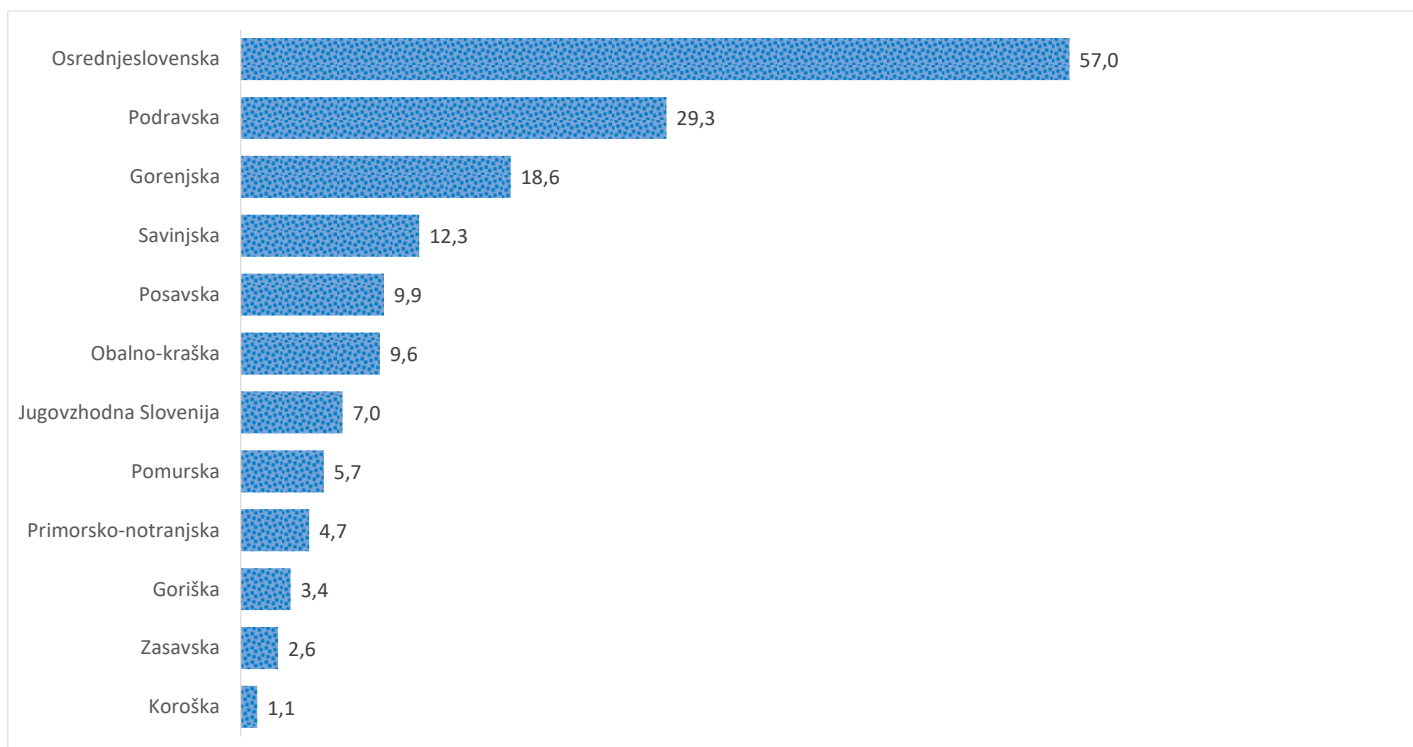

Kazalniki v skladu z odloki Vlade RS

Dnevno poročilo, stanje na dan 11.06.2021

Datum objave: 12. 06. 2021

Sedem dnevno število potrjenih primerov na 100.000 prebivalcev Slovenije po statističnih regijah, 11. 06. 2021

Sedem dnevno povprečno število potrjenih primerov na 100.000 prebivalcev Slovenije po statističnih regijah, 11. 06. 2021

Sedem dnevno povprečno število potrjenih primerov v Sloveniji po statističnih regijah, 11. 06. 2021

14 dnevno število potrjenih primerov na 100.000 prebivalcev Slovenije po statističnih regijah, 11. 06. 2021