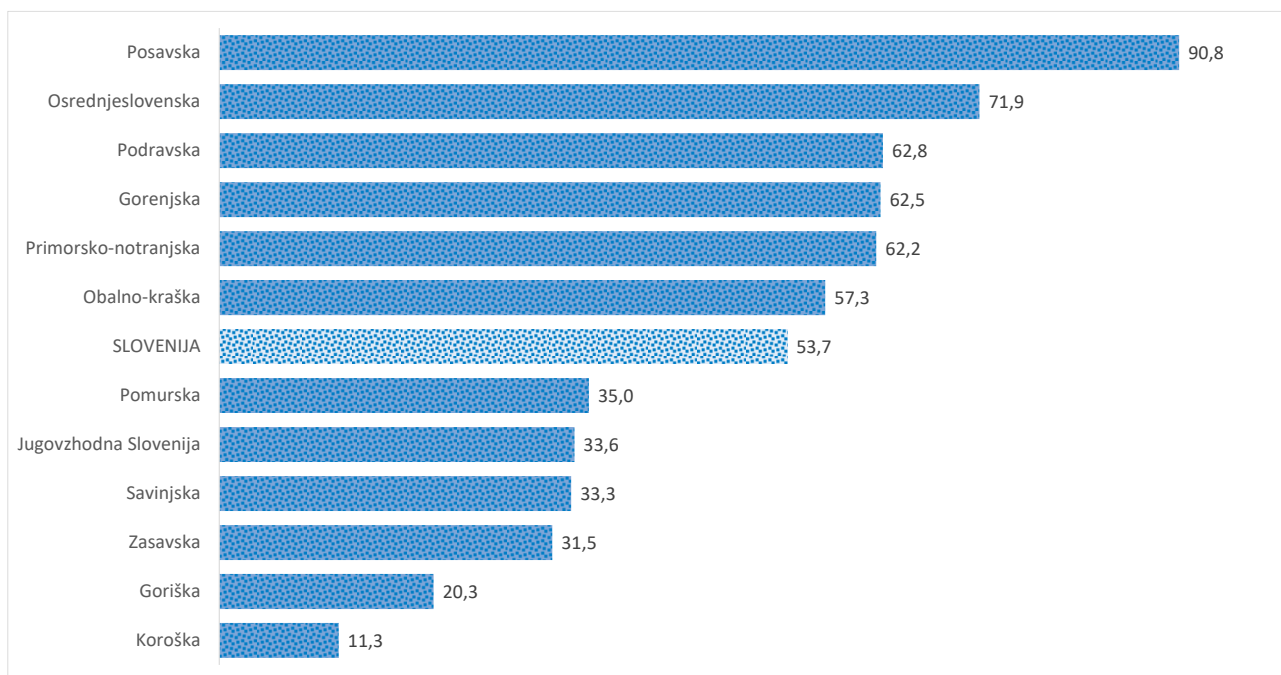

Kazalniki v skladu z odloki Vlade RS

Dnevno poročilo, stanje na dan 11.06.2021

Datum objave: 12. 06. 2021

Sedem dnevno število potrjenih primerov na 100.000 prebivalcev Slovenije po statističnih regijah, 11. 06. 2021

Sedem dnevno povprečno število potrjenih primerov na 100.000 prebivalcev Slovenije po statističnih regijah, 11. 06. 2021

Sedem dnevno povprečno število potrjenih primerov v Sloveniji po statističnih regijah, 11. 06. 2021

14 dnevno število potrjenih primerov na 100.000 prebivalcev Slovenije po statističnih regijah, 11. 06. 2021