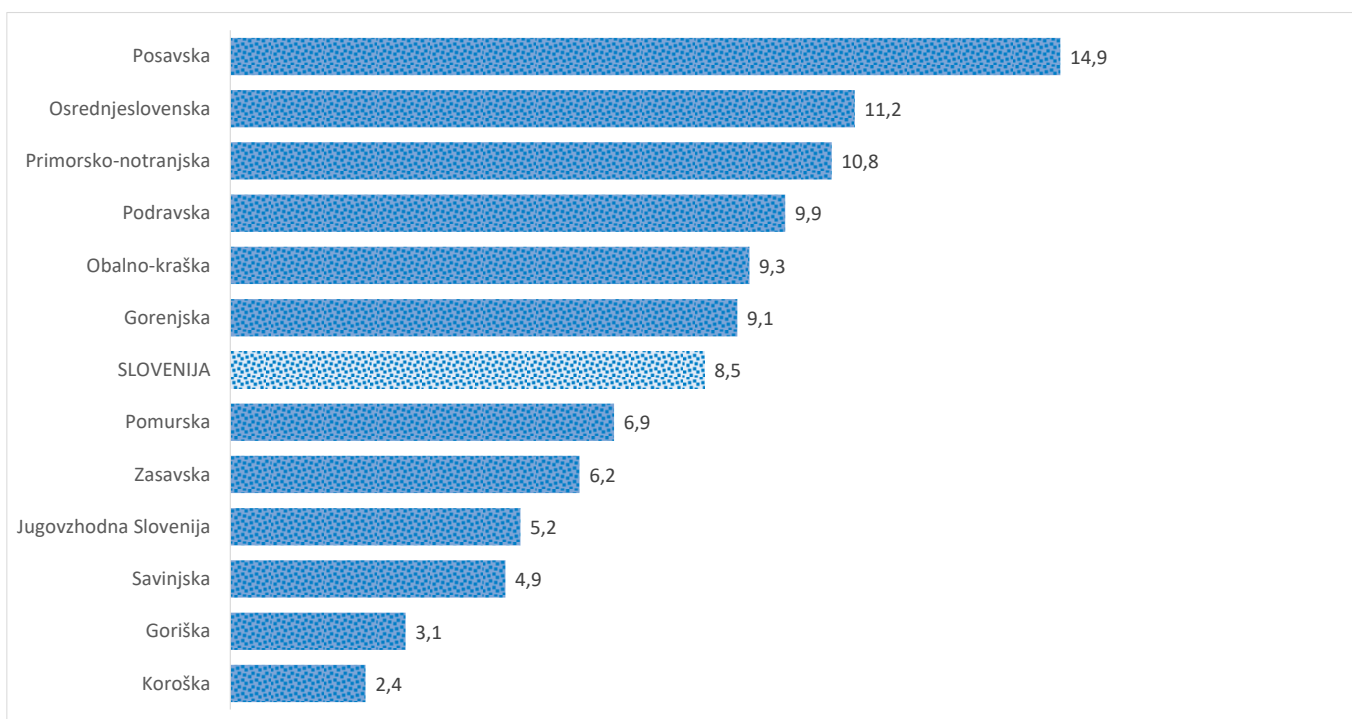

## Kazalniki v skladu z odloki Vlade RS

Dnevno poročilo, stanje na dan 10.06.2021

Datum objave: 11. 06. 2021

### Sedem dnevno število potrjenih primerov na 100.000 prebivalcev Slovenije po statističnih regijah, 10. 06. 2021

### Sedem dnevno povprečno število potrjenih primerov na 100.000 prebivalcev Slovenije po statističnih regijah, 10. 06. 2021