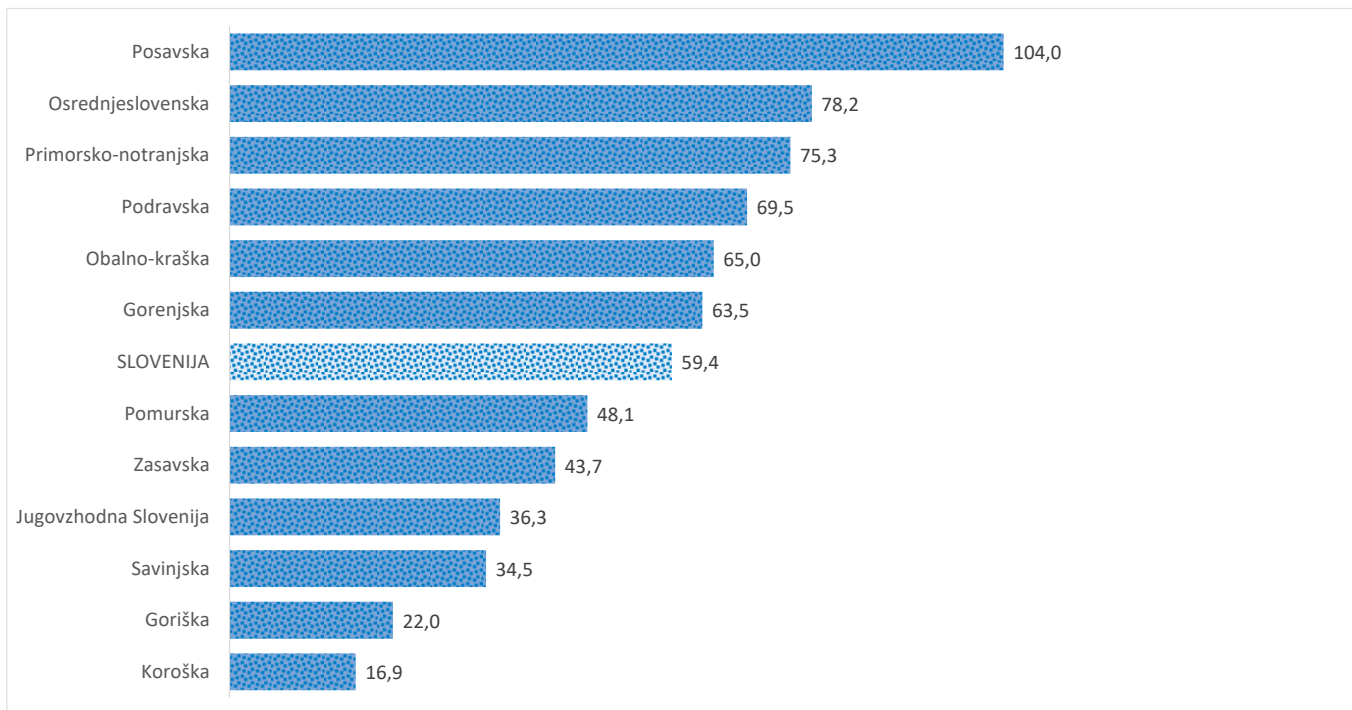

## Kazalniki v skladu z odloki Vlade RS

Dnevno poročilo, stanje na dan 10.06.2021

Datum objave: 11. 06. 2021

### Sedem dnevno število potrjenih primerov na 100.000 prebivalcev Slovenije po statističnih regijah, 10. 06. 2021

### Sedem dnevno povprečno število potrjenih primerov na 100.000 prebivalcev Slovenije po statističnih regijah, 10. 06. 2021