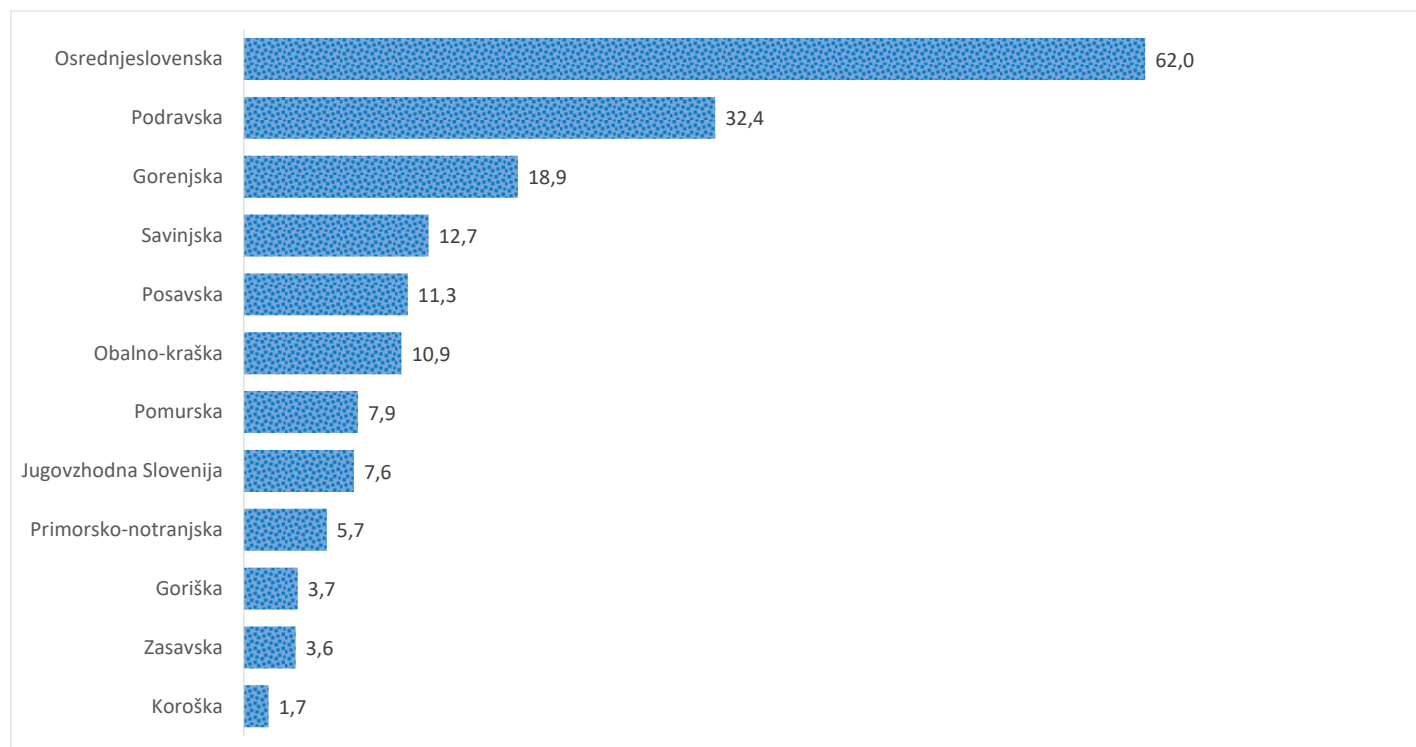

Sedem dnevno povprečno število potrjenih primerov v Sloveniji po statističnih regijah, 10. 06. 2021