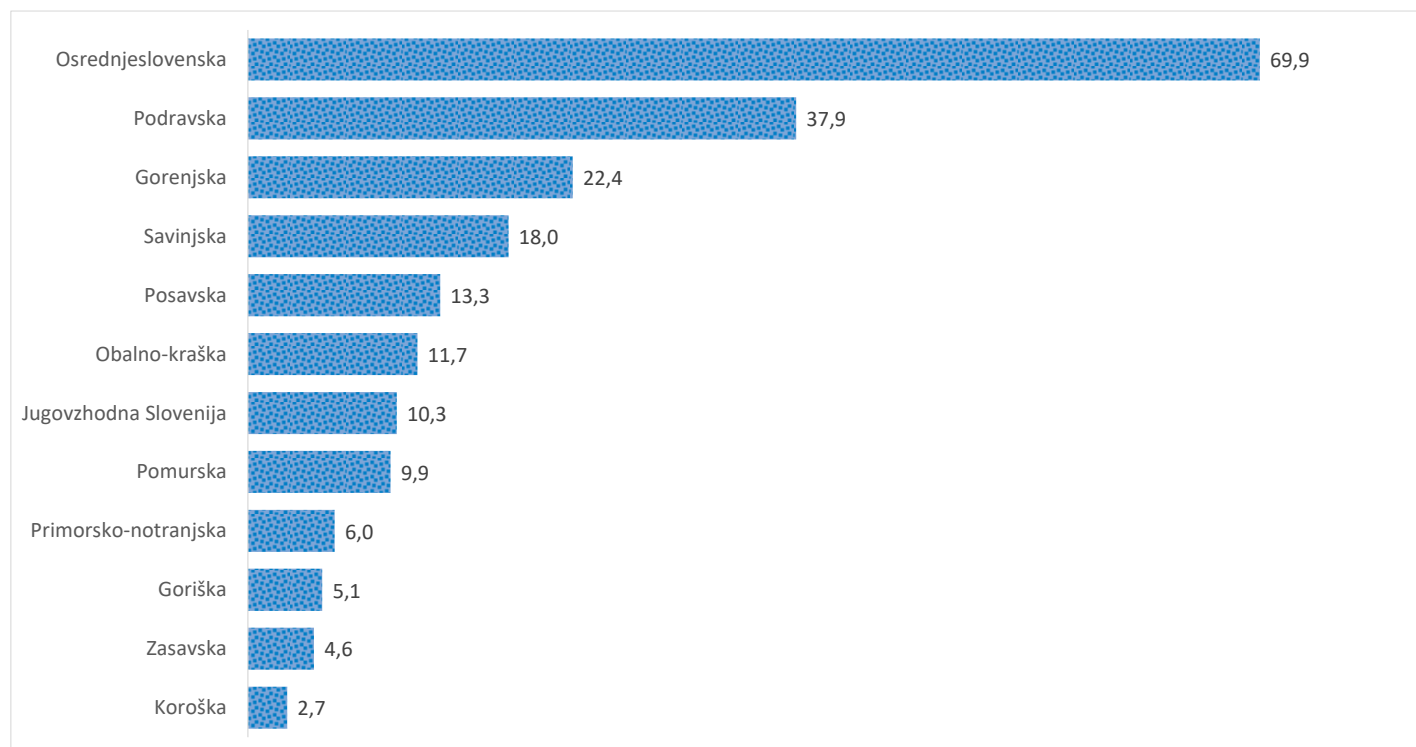

Kazalniki v skladu z odloki Vlade RS

Dnevno poročilo, stanje na dan 08.06.2021

Datum objave: 09. 06. 2021

Sedem dnevno število potrjenih primerov na 100.000 prebivalcev Slovenije po statističnih regijah, 08. 06. 2021

Sedem dnevno povprečno število potrjenih primerov na 100.000 prebivalcev Slovenije po statističnih regijah, 08. 06. 2021

Sedem dnevno povprečno število potrjenih primerov v Sloveniji po statističnih regijah, 08. 06. 2021

14 dnevno število potrjenih primerov na 100.000 prebivalcev Slovenije po statističnih regijah, 08. 06. 2021