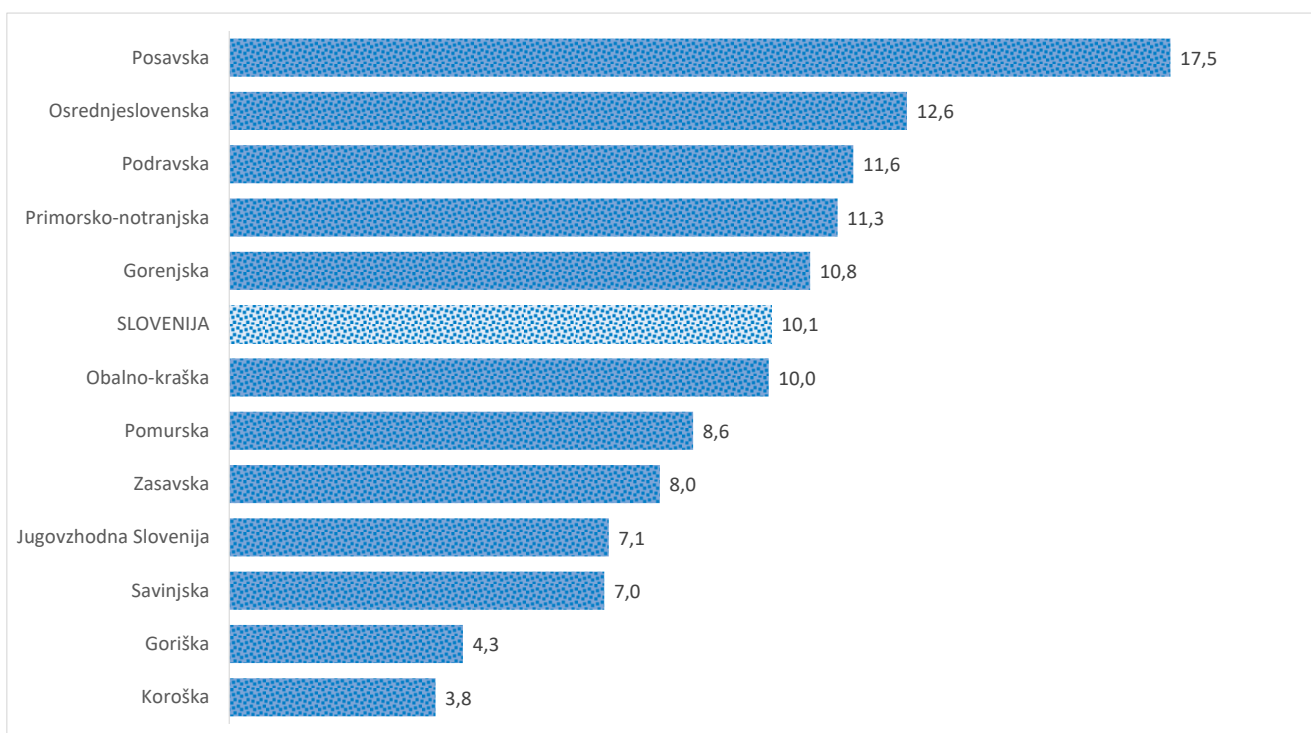

Kazalniki v skladu z odloki Vlade RS

Dnevno poročilo, stanje na dan 08.06.2021

Datum objave: 09. 06. 2021

Sedem dnevno število potrjenih primerov na 100.000 prebivalcev Slovenije po statističnih regijah, 08. 06. 2021

Sedem dnevno povprečno število potrjenih primerov na 100.000 prebivalcev Slovenije po statističnih regijah, 08. 06. 2021

Sedem dnevno povprečno število potrjenih primerov v Sloveniji po statističnih regijah, 08. 06. 2021

14 dnevno število potrjenih primerov na 100.000 prebivalcev Slovenije po statističnih regijah, 08. 06. 2021