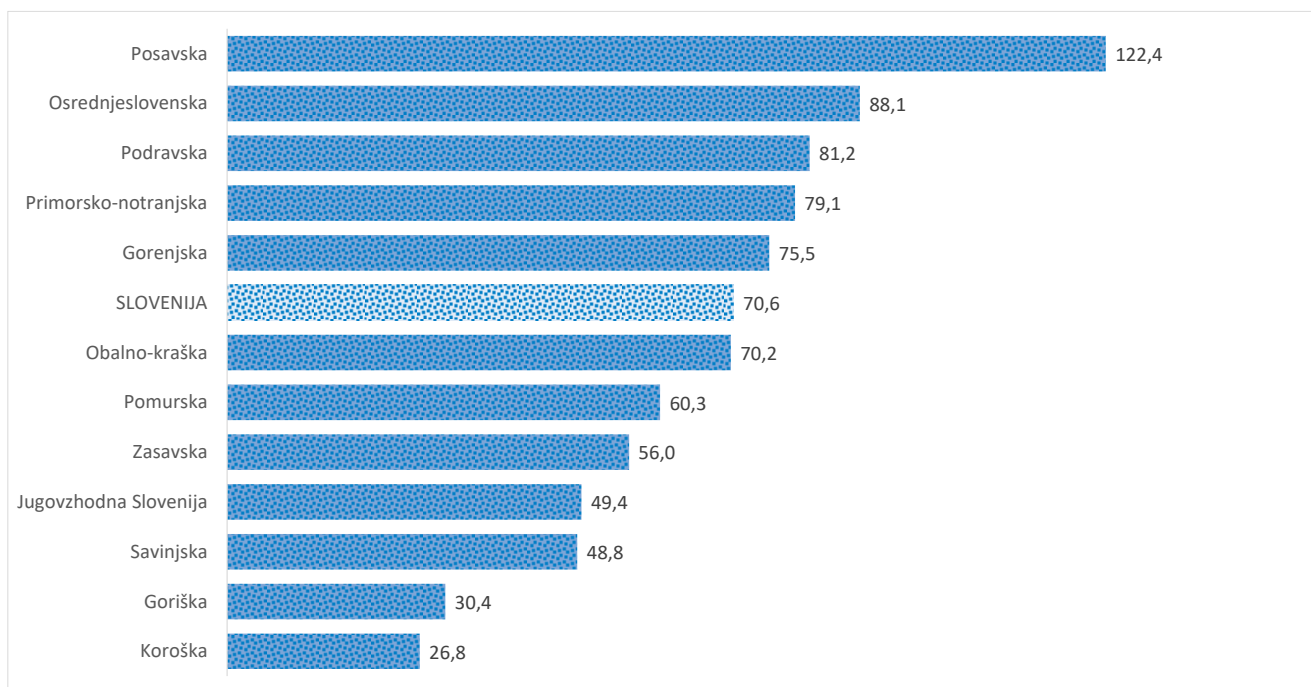

Kazalniki v skladu z odloki Vlade RS

Dnevno poročilo, stanje na dan 08.06.2021

Datum objave: 09. 06. 2021

Sedem dnevno število potrjenih primerov na 100.000 prebivalcev Slovenije po statističnih regijah, 08. 06. 2021

Sedem dnevno povprečno število potrjenih primerov na 100.000 prebivalcev Slovenije po statističnih regijah, 08. 06. 2021

Sedem dnevno povprečno število potrjenih primerov v Sloveniji po statističnih regijah, 08. 06. 2021

14 dnevno število potrjenih primerov na 100.000 prebivalcev Slovenije po statističnih regijah, 08. 06. 2021