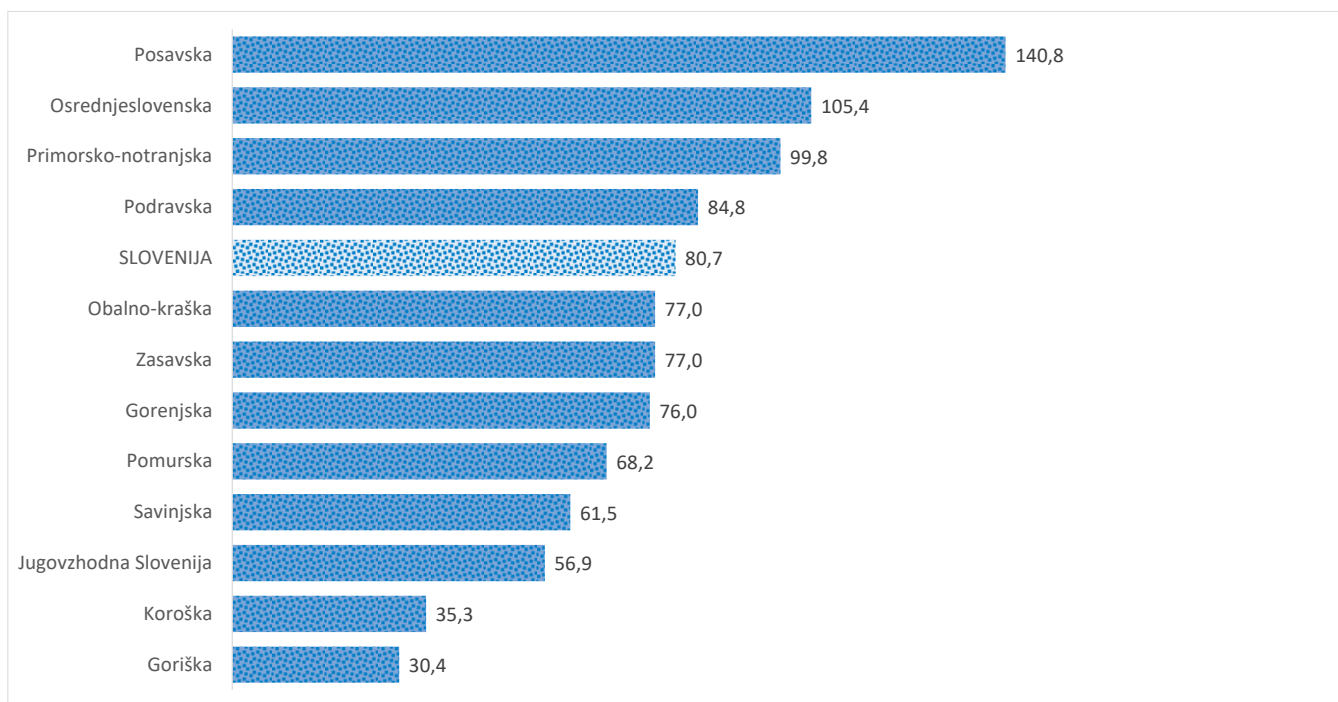

Kazalniki v skladu z odloki Vlade RS

Dnevno poročilo, stanje na dan 06.06.2021

Datum objave: 07. 06. 2021

Sedem dnevno število potrjenih primerov na 100.000 prebivalcev Slovenije po statističnih regijah, 06. 06. 2021

Sedem dnevno povprečno število potrjenih primerov na 100.000 prebivalcev Slovenije po statističnih regijah, 06. 06. 2021

Sedem dnevno povprečno število potrjenih primerov v Sloveniji po statističnih regijah, 06. 06. 2021

14 dnevno število potrjenih primerov na 100.000 prebivalcev Slovenije po statističnih regijah, 06. 06. 2021