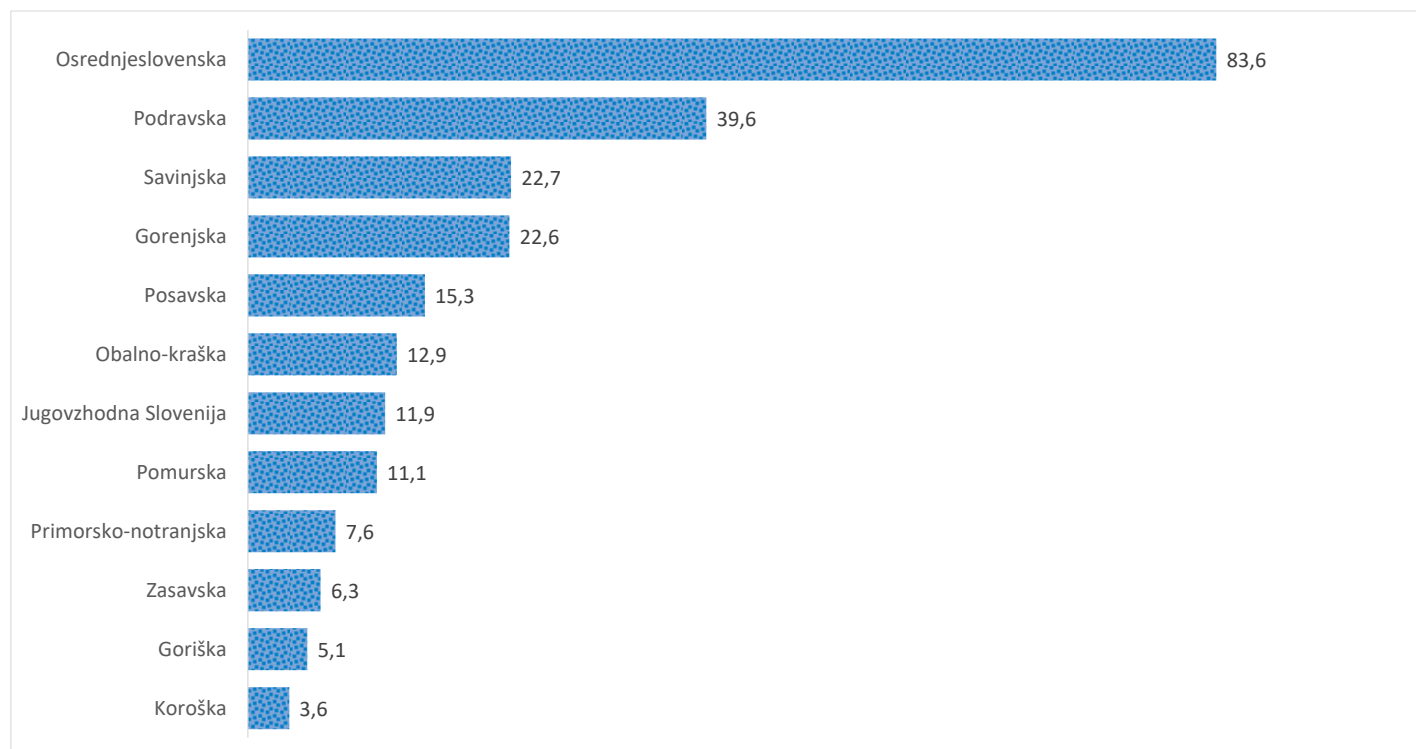

Kazalniki v skladu z odloki Vlade RS

Dnevno poročilo, stanje na dan 06.06.2021

Datum objave: 07. 06. 2021

Sedem dnevno število potrjenih primerov na 100.000 prebivalcev Slovenije po statističnih regijah, 06. 06. 2021

Sedem dnevno povprečno število potrjenih primerov na 100.000 prebivalcev Slovenije po statističnih regijah, 06. 06. 2021

Sedem dnevno povprečno število potrjenih primerov v Sloveniji po statističnih regijah, 06. 06. 2021

14 dnevno število potrjenih primerov na 100.000 prebivalcev Slovenije po statističnih regijah, 06. 06. 2021