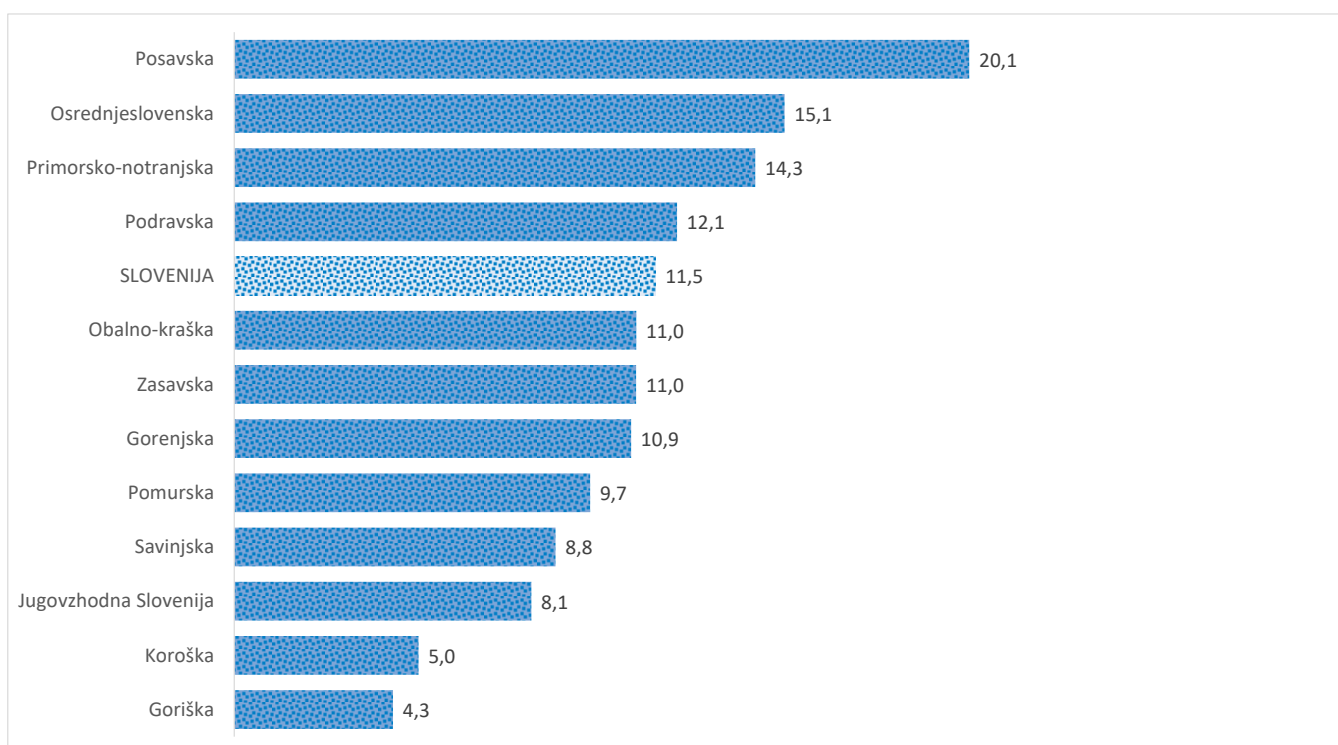

Kazalniki v skladu z odloki Vlade RS

Dnevno poročilo, stanje na dan 06.06.2021

Datum objave: 07. 06. 2021

Sedem dnevno število potrjenih primerov na 100.000 prebivalcev Slovenije po statističnih regijah, 06. 06. 2021

Sedem dnevno povprečno število potrjenih primerov na 100.000 prebivalcev Slovenije po statističnih regijah, 06. 06. 2021

Sedem dnevno povprečno število potrjenih primerov v Sloveniji po statističnih regijah, 06. 06. 2021

14 dnevno število potrjenih primerov na 100.000 prebivalcev Slovenije po statističnih regijah, 06. 06. 2021