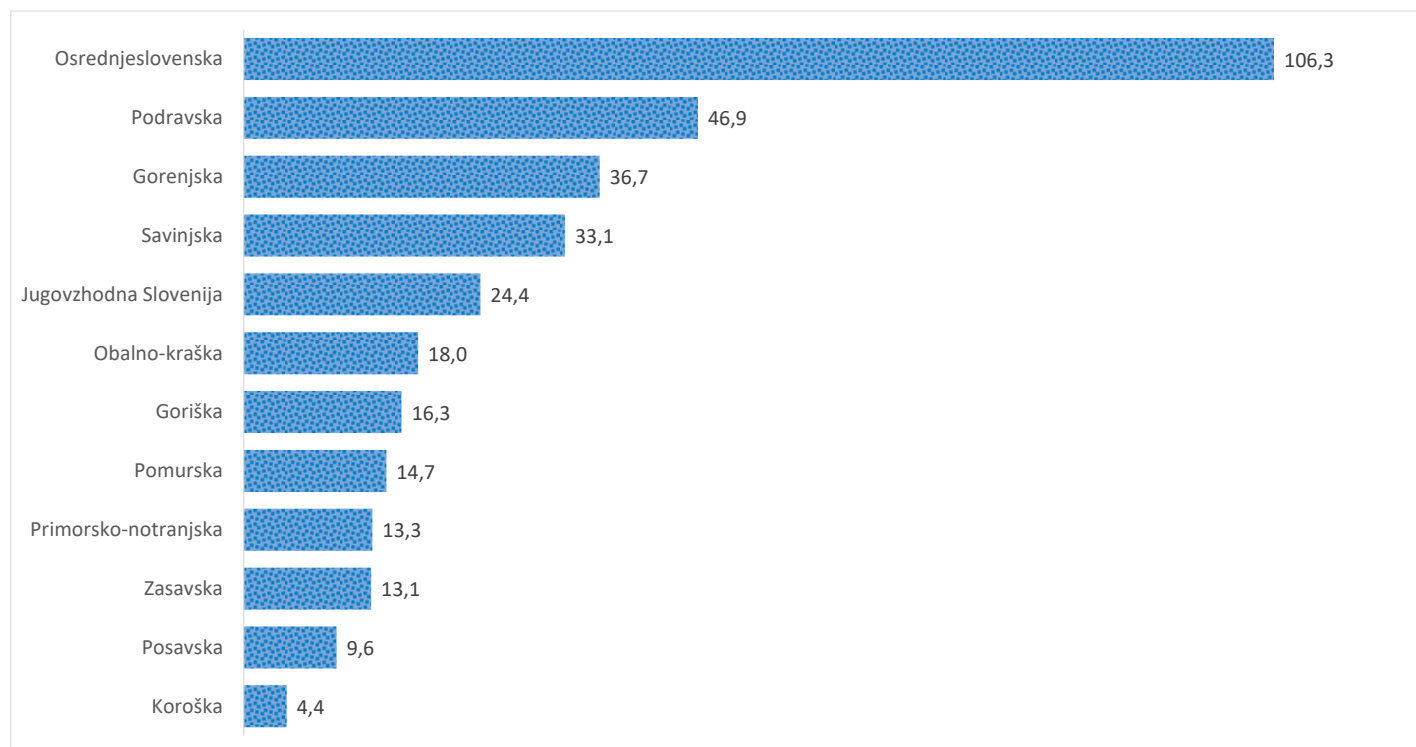

Kazalniki v skladu z odloki Vlade RS

Dnevno poročilo, stanje na dan 22.05.2021

Datum objave: 23. 05. 2021

Sedem dnevno število potrjenih primerov na 100.000 prebivalcev Slovenije po statističnih regijah, 22. 05. 2021

Sedem dnevno povprečno število potrjenih primerov na 100.000 prebivalcev Slovenije po statističnih regijah, 22. 05. 2021

Sedem dnevno povprečno število potrjenih primerov v Sloveniji po statističnih regijah, 22. 05. 2021

14 dnevno število potrjenih primerov na 100.000 prebivalcev Slovenije po statističnih regijah, 22. 05. 2021