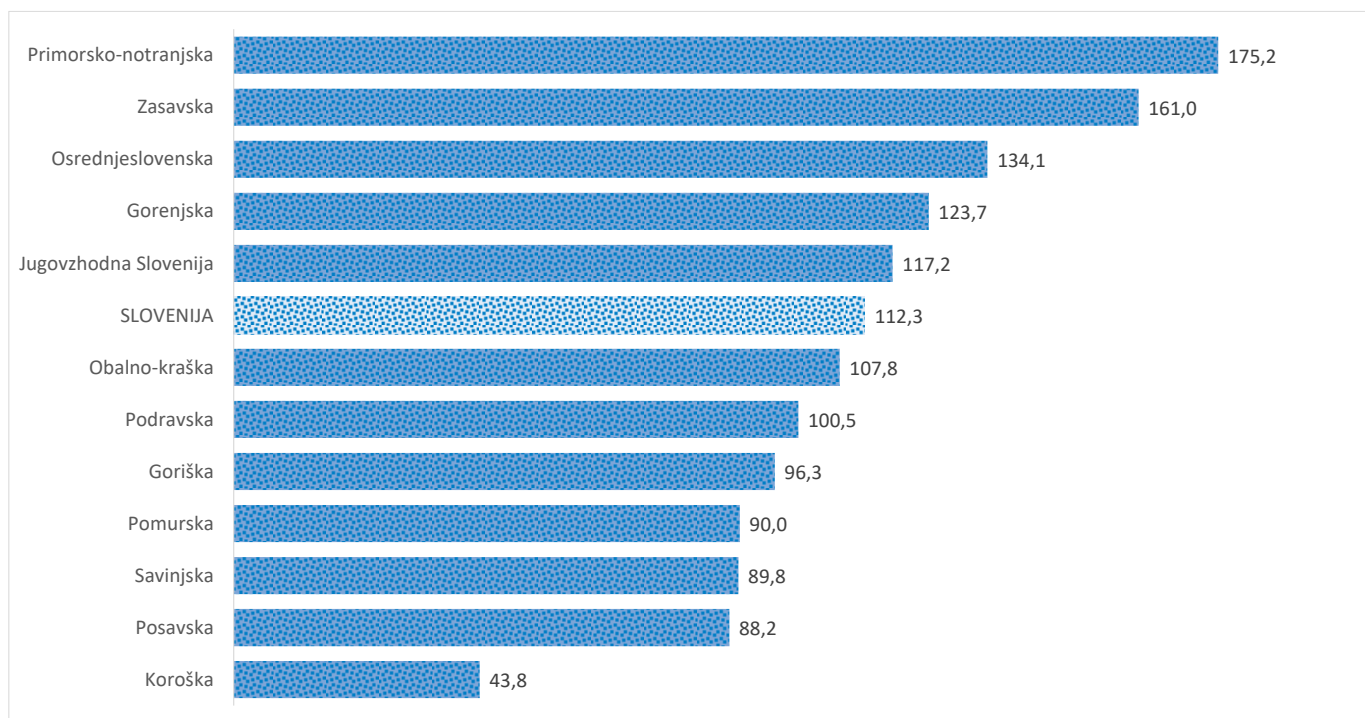

Kazalniki v skladu z odloki Vlade RS

Dnevno poročilo, stanje na dan 22.05.2021

Datum objave: 23. 05. 2021

Sedem dnevno število potrjenih primerov na 100.000 prebivalcev Slovenije po statističnih regijah, 22. 05. 2021

Sedem dnevno povprečno število potrjenih primerov na 100.000 prebivalcev Slovenije po statističnih regijah, 22. 05. 2021

Sedem dnevno povprečno število potrjenih primerov v Sloveniji po statističnih regijah, 22. 05. 2021

14 dnevno število potrjenih primerov na 100.000 prebivalcev Slovenije po statističnih regijah, 22. 05. 2021