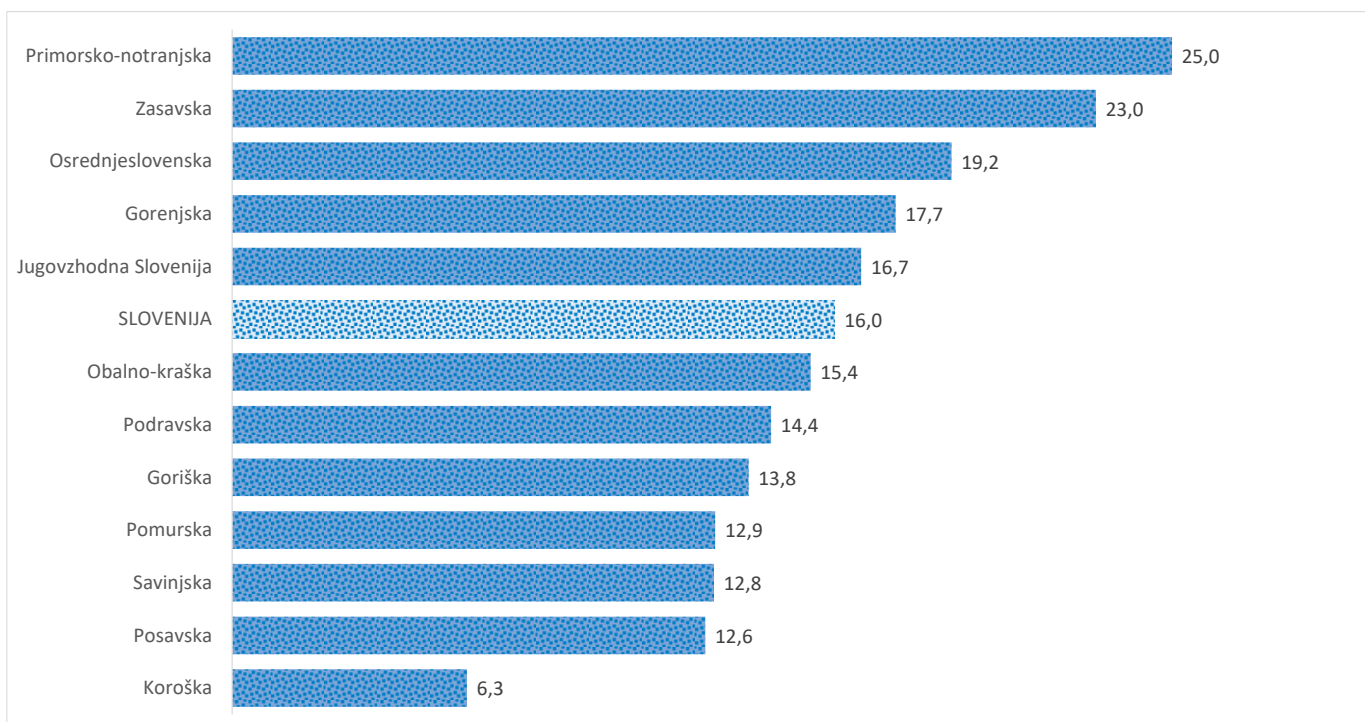

Kazalniki v skladu z odloki Vlade RS

Dnevno poročilo, stanje na dan 22.05.2021

Datum objave: 23. 05. 2021

Sedem dnevno število potrjenih primerov na 100.000 prebivalcev Slovenije po statističnih regijah, 22. 05. 2021

Sedem dnevno povprečno število potrjenih primerov na 100.000 prebivalcev Slovenije po statističnih regijah, 22. 05. 2021

Sedem dnevno povprečno število potrjenih primerov v Sloveniji po statističnih regijah, 22. 05. 2021

14 dnevno število potrjenih primerov na 100.000 prebivalcev Slovenije po statističnih regijah, 22. 05. 2021