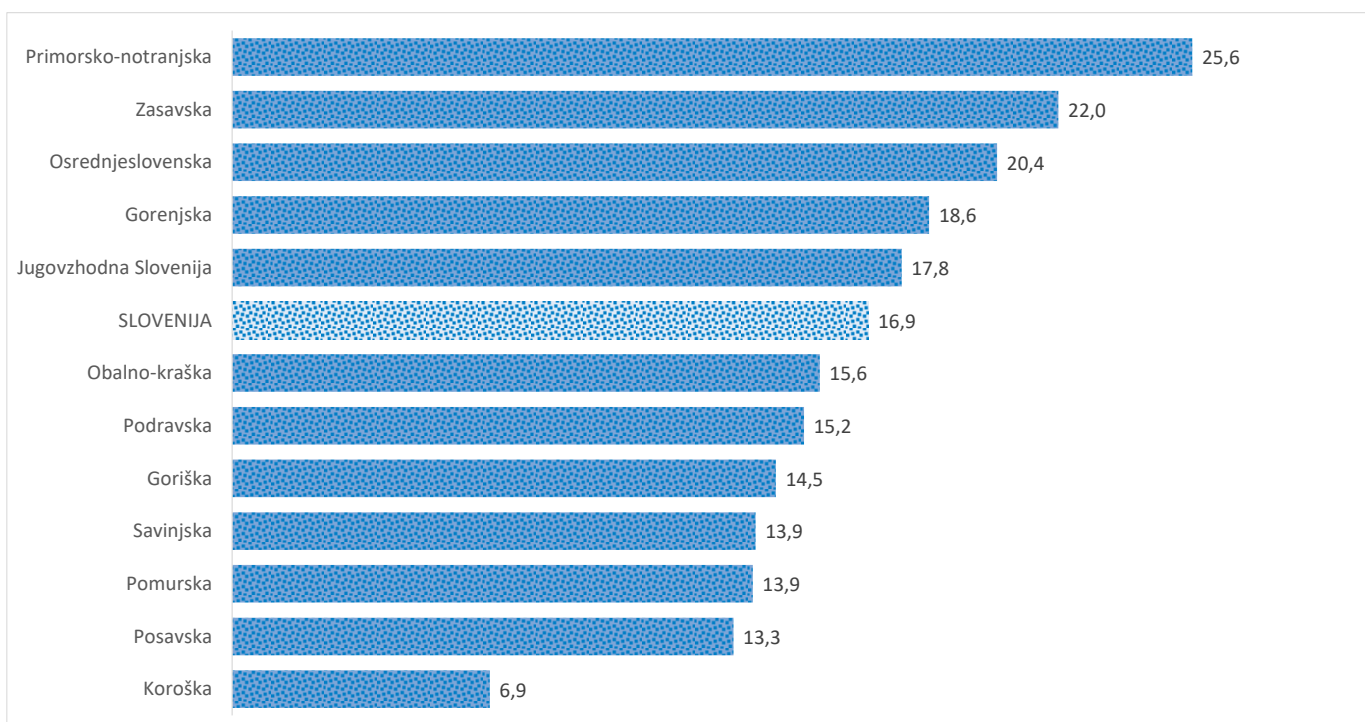

Kazalniki v skladu z odloki Vlade RS

Dnevno poročilo, stanje na dan 21.05.2021

Datum objave: 22. 05. 2021

Sedem dnevno število potrjenih primerov na 100.000 prebivalcev Slovenije po statističnih regijah, 21. 05. 2021

Sedem dnevno povprečno število potrjenih primerov na 100.000 prebivalcev Slovenije po statističnih regijah, 21. 05. 2021

Sedem dnevno povprečno število potrjenih primerov v Sloveniji po statističnih regijah, 21. 05. 2021

14 dnevno število potrjenih primerov na 100.000 prebivalcev Slovenije po statističnih regijah, 21. 05. 2021