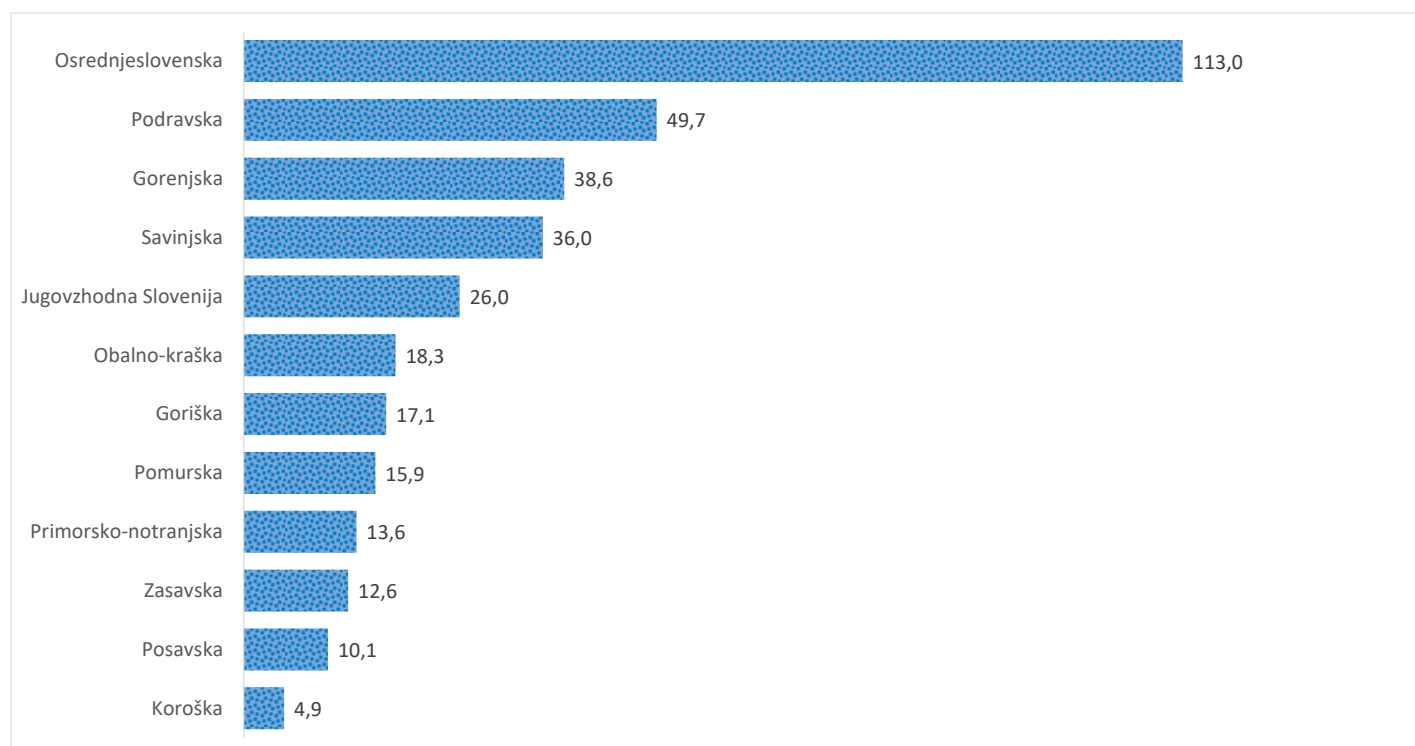

Kazalniki v skladu z odloki Vlade RS

Dnevno poročilo, stanje na dan 21.05.2021

Datum objave: 22. 05. 2021

Sedem dnevno število potrjenih primerov na 100.000 prebivalcev Slovenije po statističnih regijah, 21. 05. 2021

Sedem dnevno povprečno število potrjenih primerov na 100.000 prebivalcev Slovenije po statističnih regijah, 21. 05. 2021

Sedem dnevno povprečno število potrjenih primerov v Sloveniji po statističnih regijah, 21. 05. 2021

14 dnevno število potrjenih primerov na 100.000 prebivalcev Slovenije po statističnih regijah, 21. 05. 2021