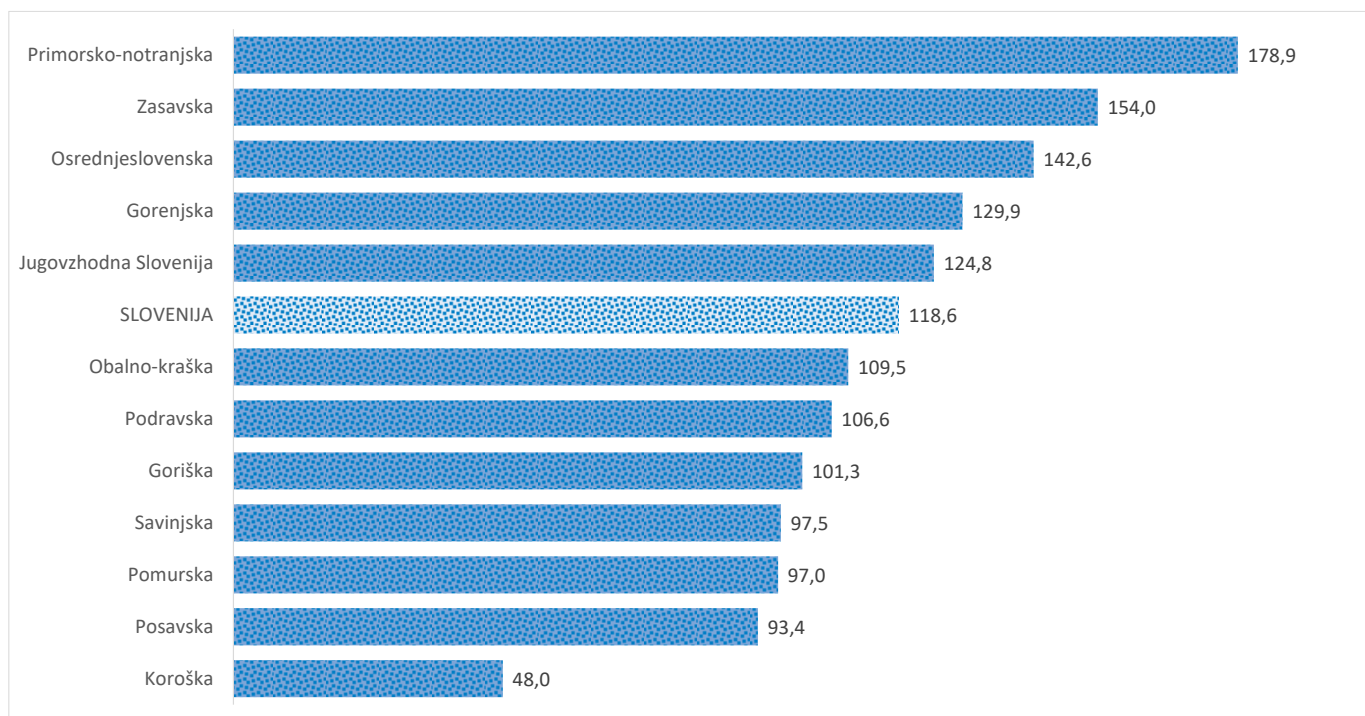

Kazalniki v skladu z odloki Vlade RS

Dnevno poročilo, stanje na dan 21.05.2021

Datum objave: 22. 05. 2021

Sedem dnevno število potrjenih primerov na 100.000 prebivalcev Slovenije po statističnih regijah, 21. 05. 2021

Sedem dnevno povprečno število potrjenih primerov na 100.000 prebivalcev Slovenije po statističnih regijah, 21. 05. 2021

Sedem dnevno povprečno število potrjenih primerov v Sloveniji po statističnih regijah, 21. 05. 2021

14 dnevno število potrjenih primerov na 100.000 prebivalcev Slovenije po statističnih regijah, 21. 05. 2021