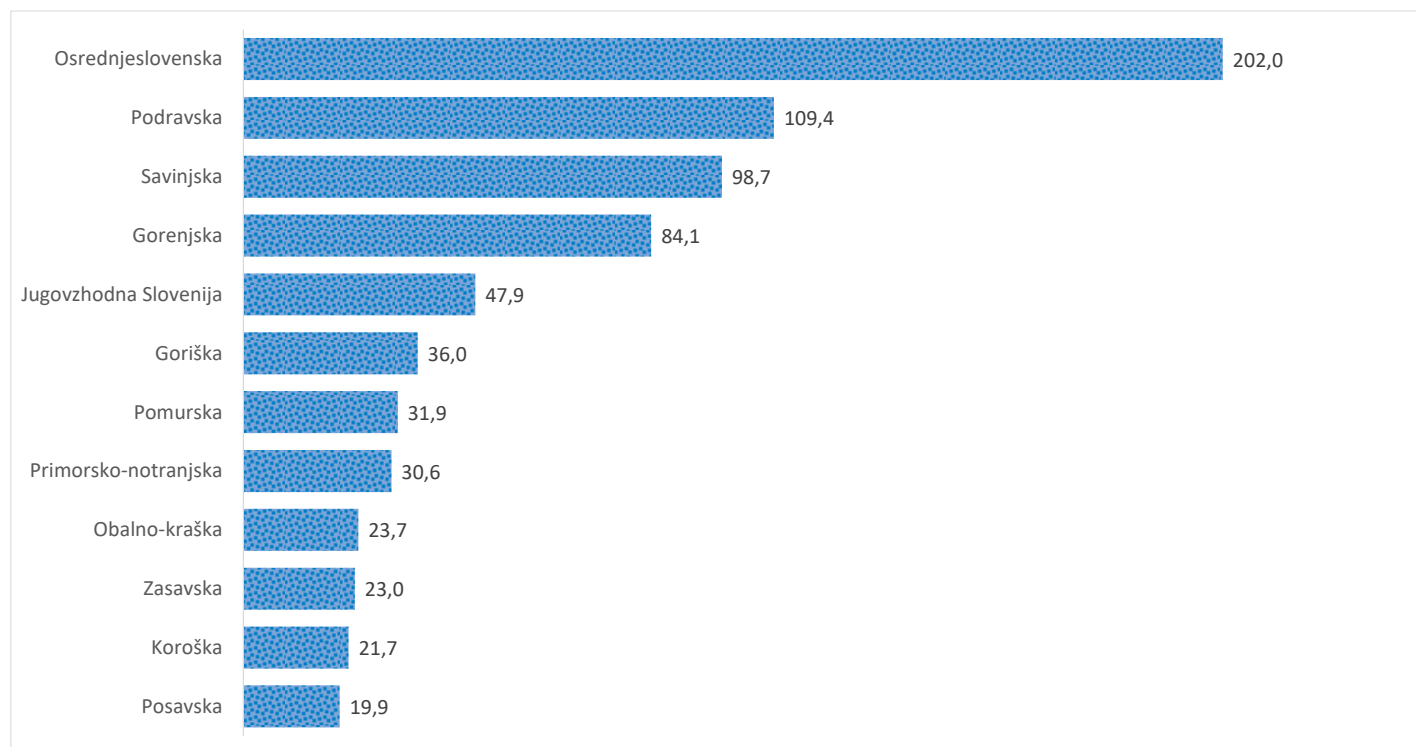

Kazalniki v skladu z odloki Vlade RS

Dnevno poročilo, stanje na dan 05.05.2021

Datum objave: 06. 05. 2021

Sedem dnevno število potrjenih primerov na 100.000 prebivalcev Slovenije po statističnih regijah, 05. 05. 2021

Sedem dnevno povprečno število potrjenih primerov na 100.000 prebivalcev Slovenije po statističnih regijah, 05. 05. 2021

Sedem dnevno povprečno število potrjenih primerov v Sloveniji po statističnih regijah, 05. 05. 2021

14 dnevno število potrjenih primerov na 100.000 prebivalcev Slovenije po statističnih regijah, 05. 05. 2021