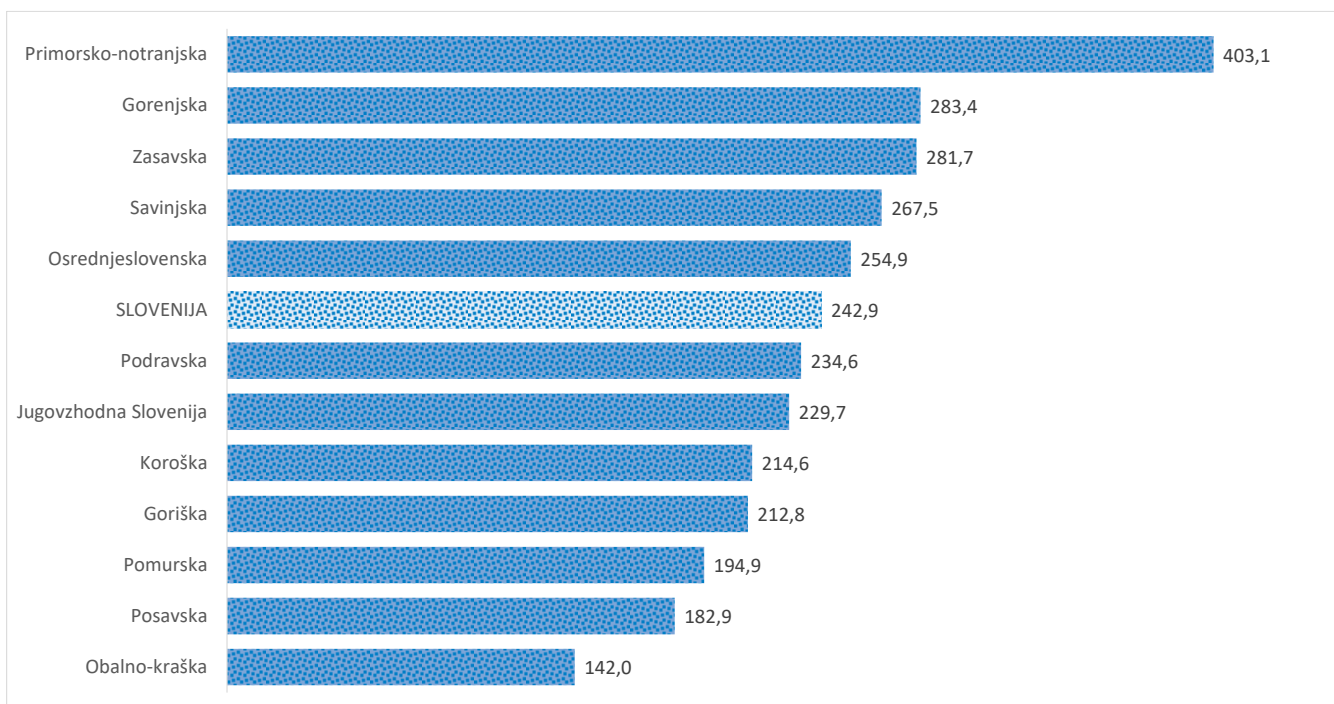

Kazalniki v skladu z odloki Vlade RS

Dnevno poročilo, stanje na dan 05.05.2021

Datum objave: 06. 05. 2021

Sedem dnevno število potrjenih primerov na 100.000 prebivalcev Slovenije po statističnih regijah, 05. 05. 2021

Sedem dnevno povprečno število potrjenih primerov na 100.000 prebivalcev Slovenije po statističnih regijah, 05. 05. 2021

Sedem dnevno povprečno število potrjenih primerov v Sloveniji po statističnih regijah, 05. 05. 2021

14 dnevno število potrjenih primerov na 100.000 prebivalcev Slovenije po statističnih regijah, 05. 05. 2021