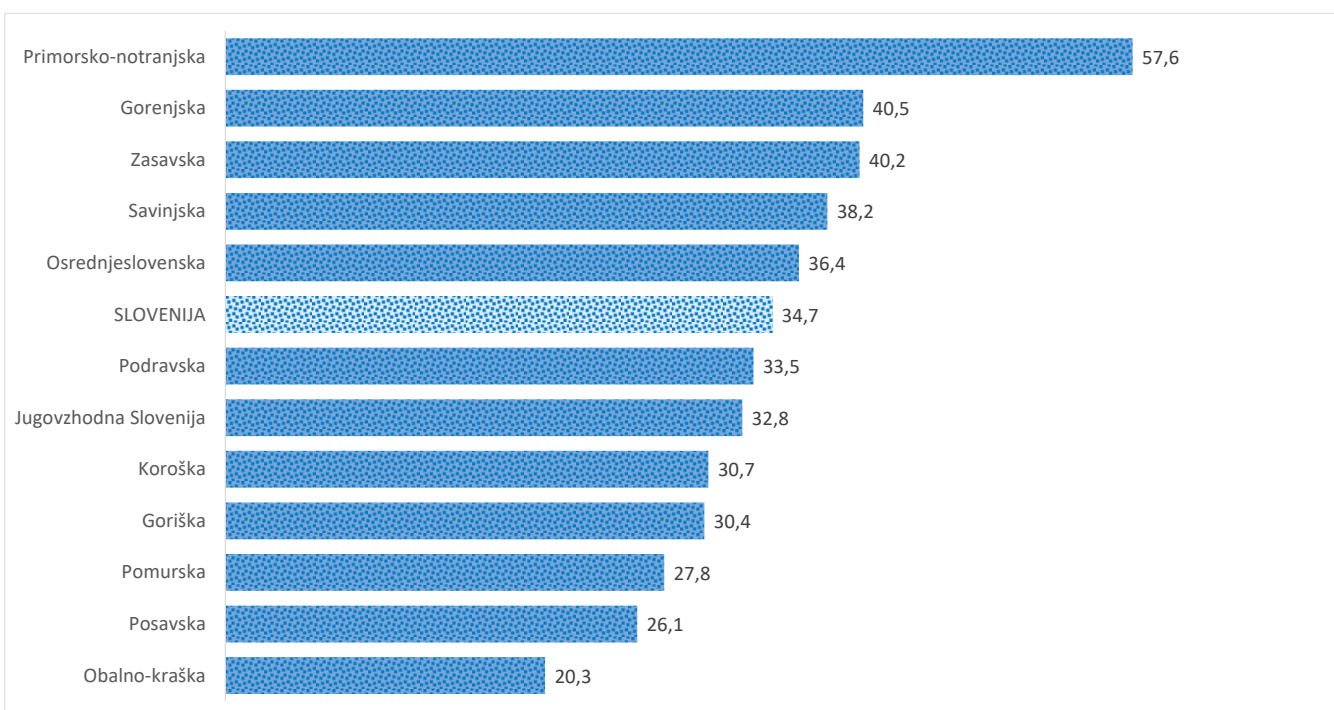

Kazalniki v skladu z odloki Vlade RS

Dnevno poročilo, stanje na dan 05.05.2021

Datum objave: 06. 05. 2021

Sedem dnevno število potrjenih primerov na 100.000 prebivalcev Slovenije po statističnih regijah, 05. 05. 2021

Sedem dnevno povprečno število potrjenih primerov na 100.000 prebivalcev Slovenije po statističnih regijah, 05. 05. 2021

Sedem dnevno povprečno število potrjenih primerov v Sloveniji po statističnih regijah, 05. 05. 2021

14 dnevno število potrjenih primerov na 100.000 prebivalcev Slovenije po statističnih regijah, 05. 05. 2021