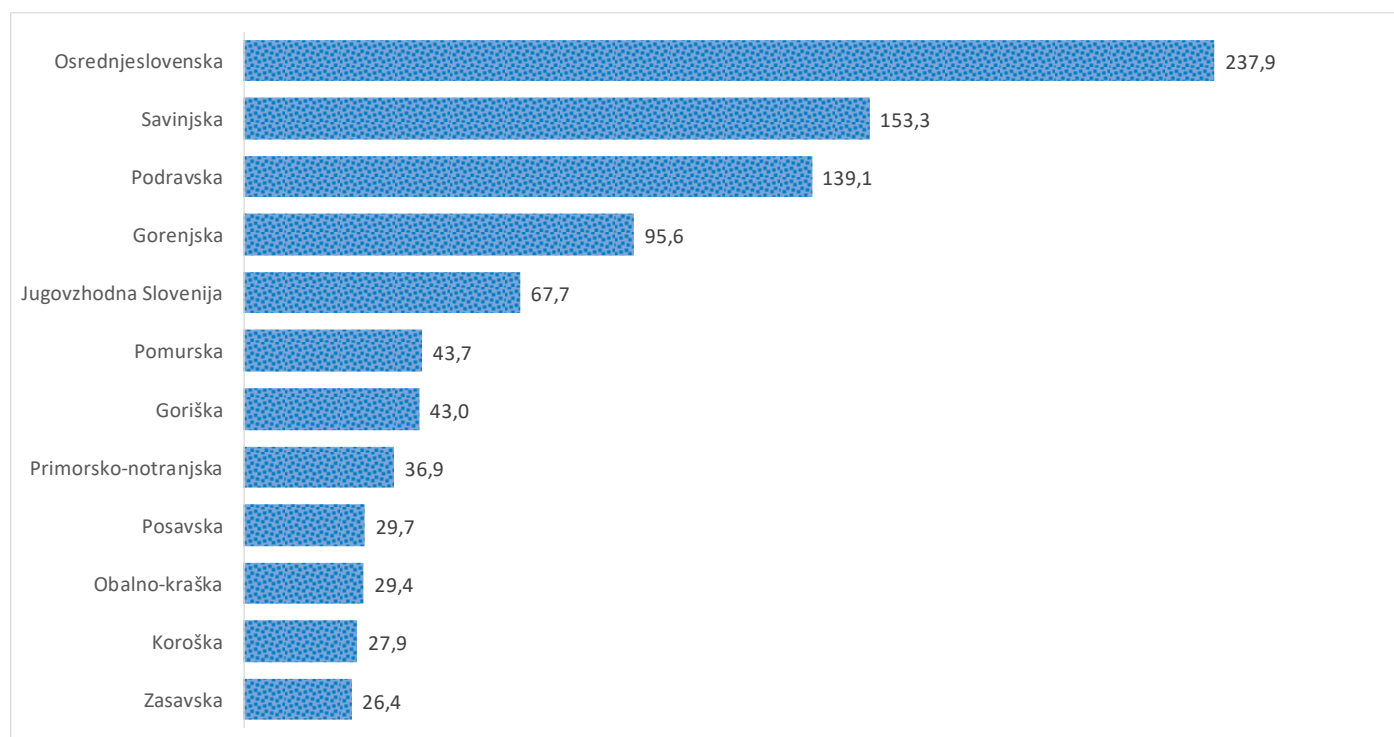

Kazalniki v skladu z odloki Vlade RS

Dnevno poročilo, stanje na dan 14.04.2021

Datum objave: 15.04. 2021

Sedem dnevno število potrjenih primerov na 100.000 prebivalcev Slovenije po statističnih regijah, 14.04.2021

Sedem dnevno povprečno število potrjenih primerov na 100.000 prebivalcev Slovenije po statističnih regijah, 14.04.2021

Sedem dnevno povprečno število potrjenih primerov v Sloveniji po statističnih regijah, 14.04.2021

14 dnevno število potrjenih primerov na 100.000 prebivalcev Slovenije po statističnih regijah, 14.04.2021