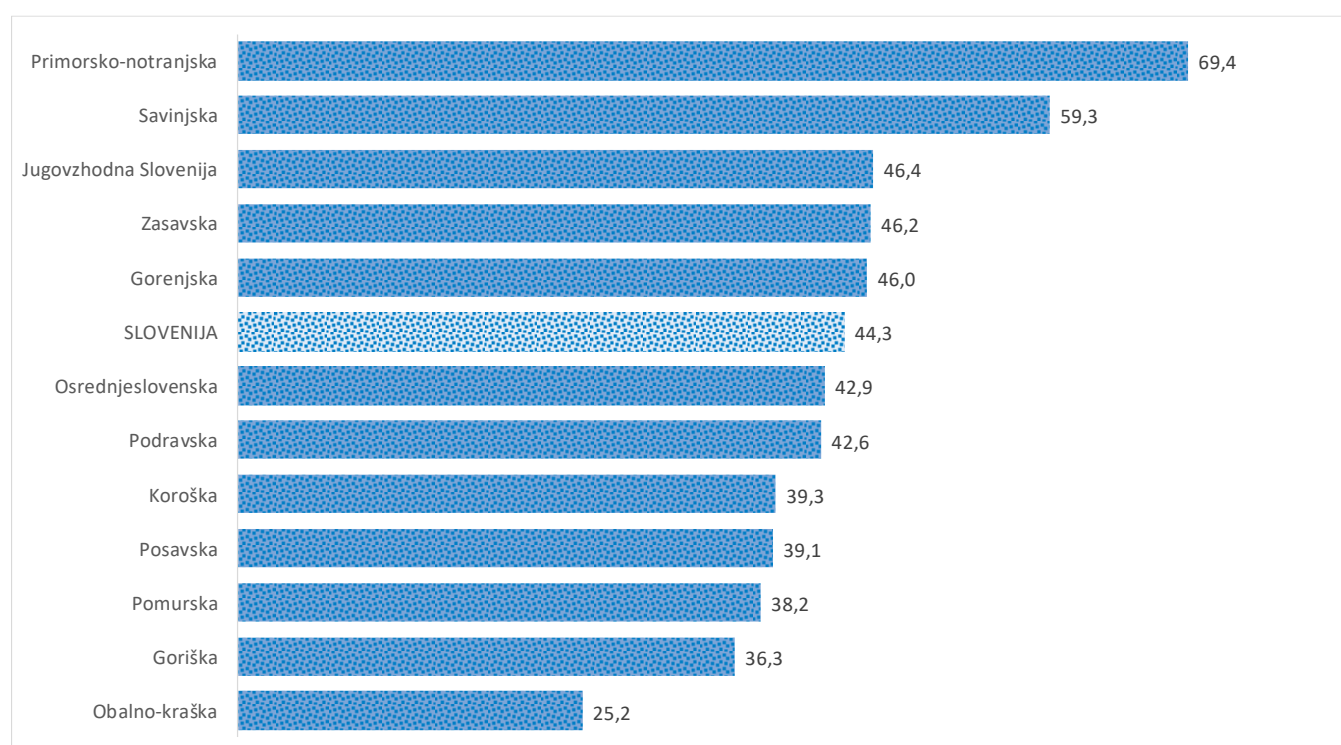

Kazalniki v skladu z odloki Vlade RS

Dnevno poročilo, stanje na dan 14.04.2021

Datum objave: 15.04. 2021

Sedem dnevno število potrjenih primerov na 100.000 prebivalcev Slovenije po statističnih regijah, 14.04.2021

Sedem dnevno povprečno število potrjenih primerov na 100.000 prebivalcev Slovenije po statističnih regijah, 14.04.2021

Sedem dnevno povprečno število potrjenih primerov v Sloveniji po statističnih regijah, 14.04.2021

14 dnevno število potrjenih primerov na 100.000 prebivalcev Slovenije po statističnih regijah, 14.04.2021