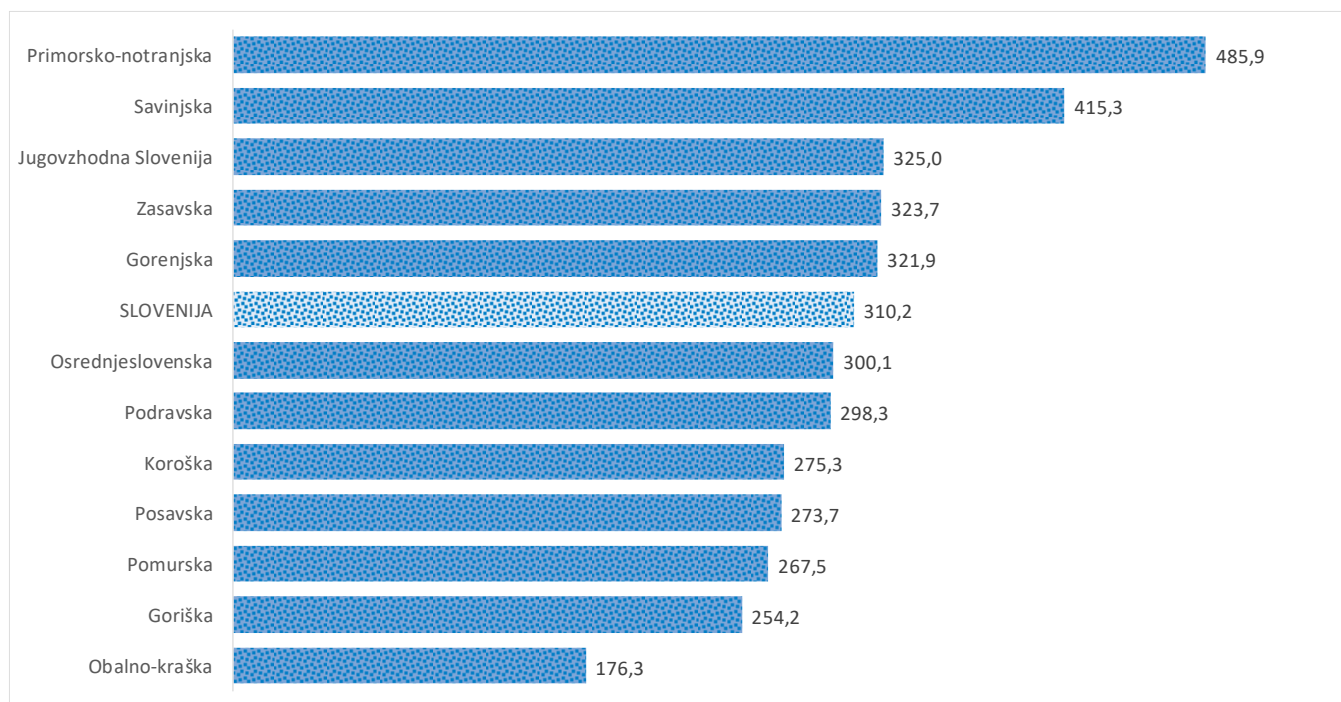

Kazalniki v skladu z odloki Vlade RS

Dnevno poročilo, stanje na dan 14.04.2021

Datum objave: 15.04. 2021

Sedem dnevno število potrjenih primerov na 100.000 prebivalcev Slovenije po statističnih regijah, 14.04.2021

Sedem dnevno povprečno število potrjenih primerov na 100.000 prebivalcev Slovenije po statističnih regijah, 14.04.2021

Sedem dnevno povprečno število potrjenih primerov v Sloveniji po statističnih regijah, 14.04.2021

14 dnevno število potrjenih primerov na 100.000 prebivalcev Slovenije po statističnih regijah, 14.04.2021