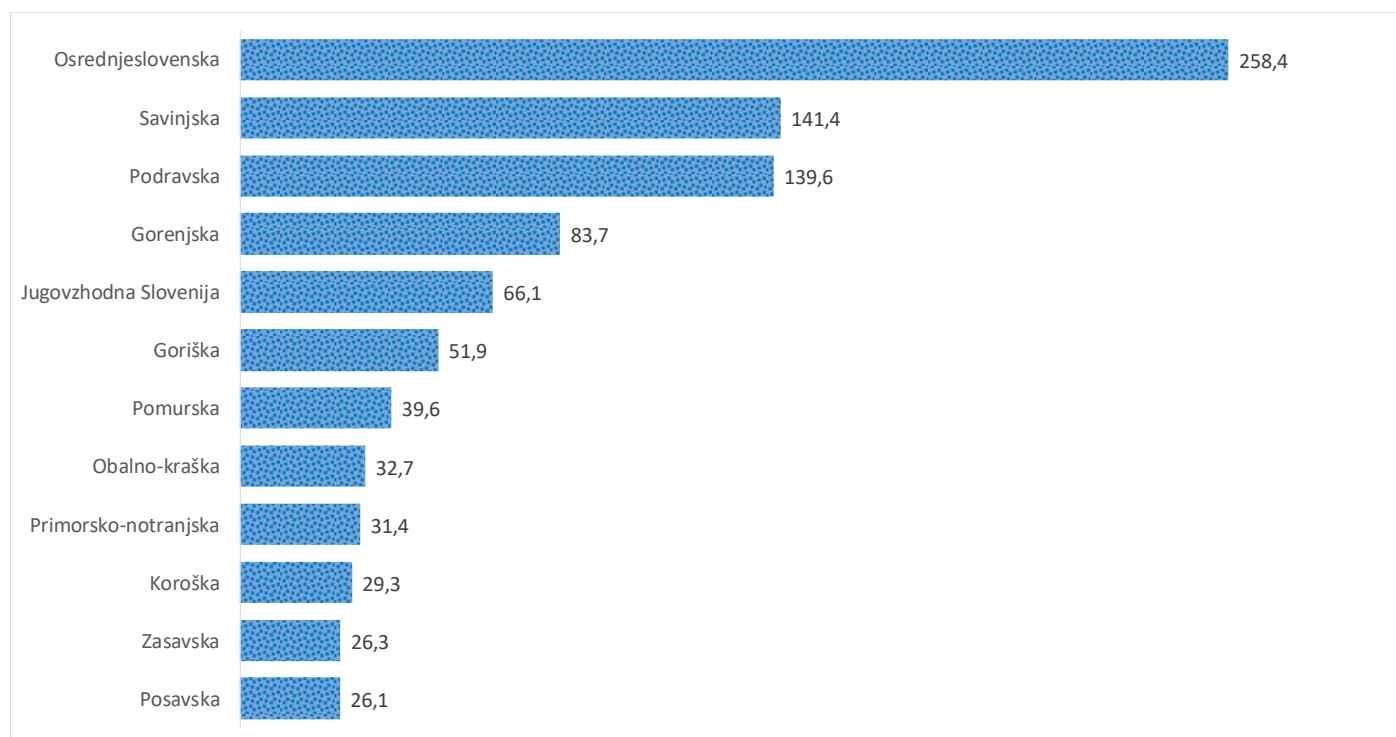

Sedem dnevno povprečno število potrjenih primerov v Sloveniji po statističnih regijah, 09.04.2021