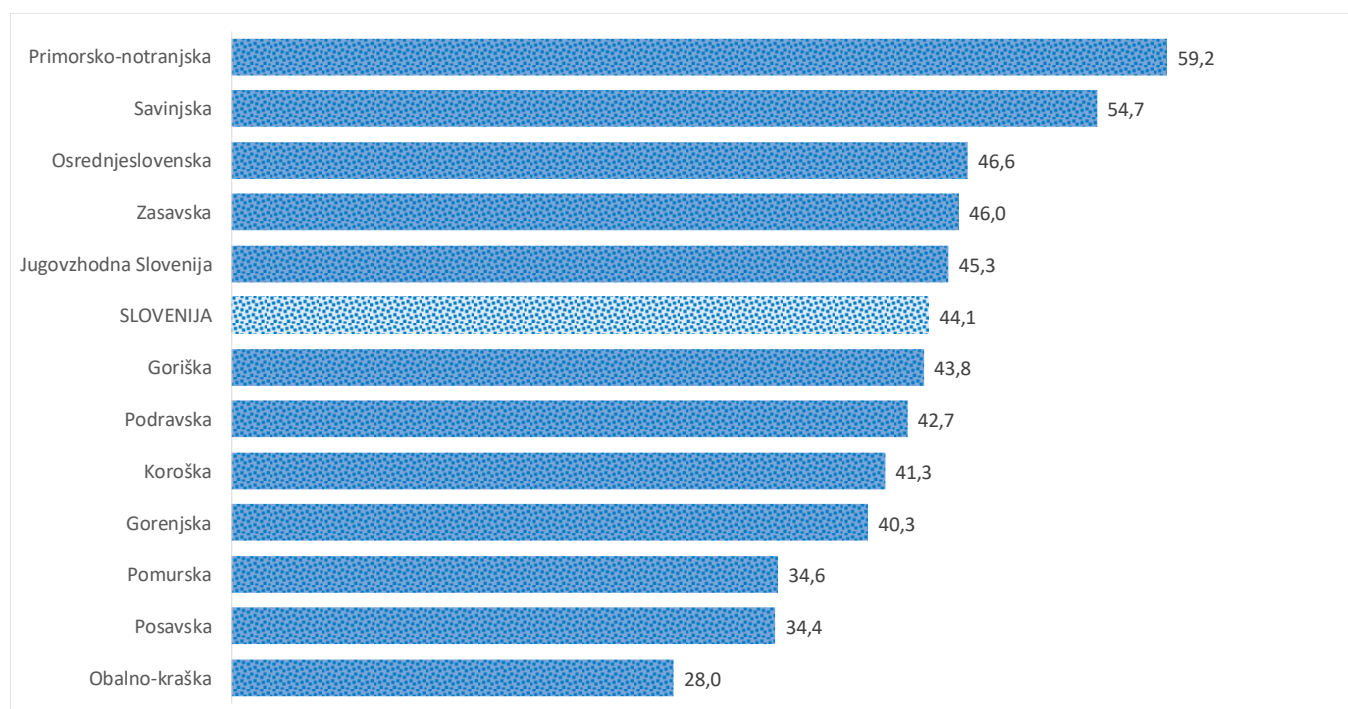

### Sedem dnevno število potrjenih primerov na 100.000 prebivalcev Slovenije po statističnih regijah, 09.04.2021

### Sedem dnevno povprečno število potrjenih primerov na 100.000 prebivalcev Slovenije po statističnih regijah, 09.04.2021