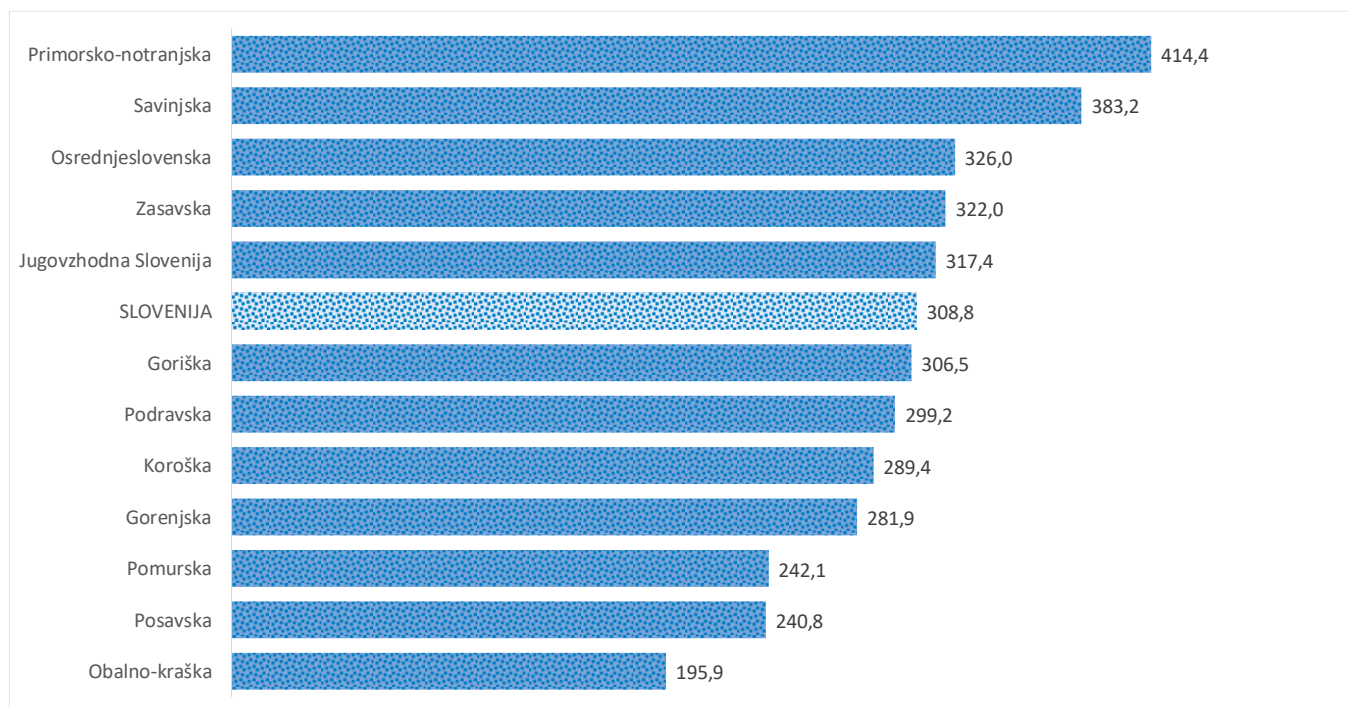

### Sedem dnevno število potrjenih primerov na 100.000 prebivalcev Slovenije po statističnih regijah, 09.04.2021

### Sedem dnevno povprečno število potrjenih primerov na 100.000 prebivalcev Slovenije po statističnih regijah, 09.04.2021