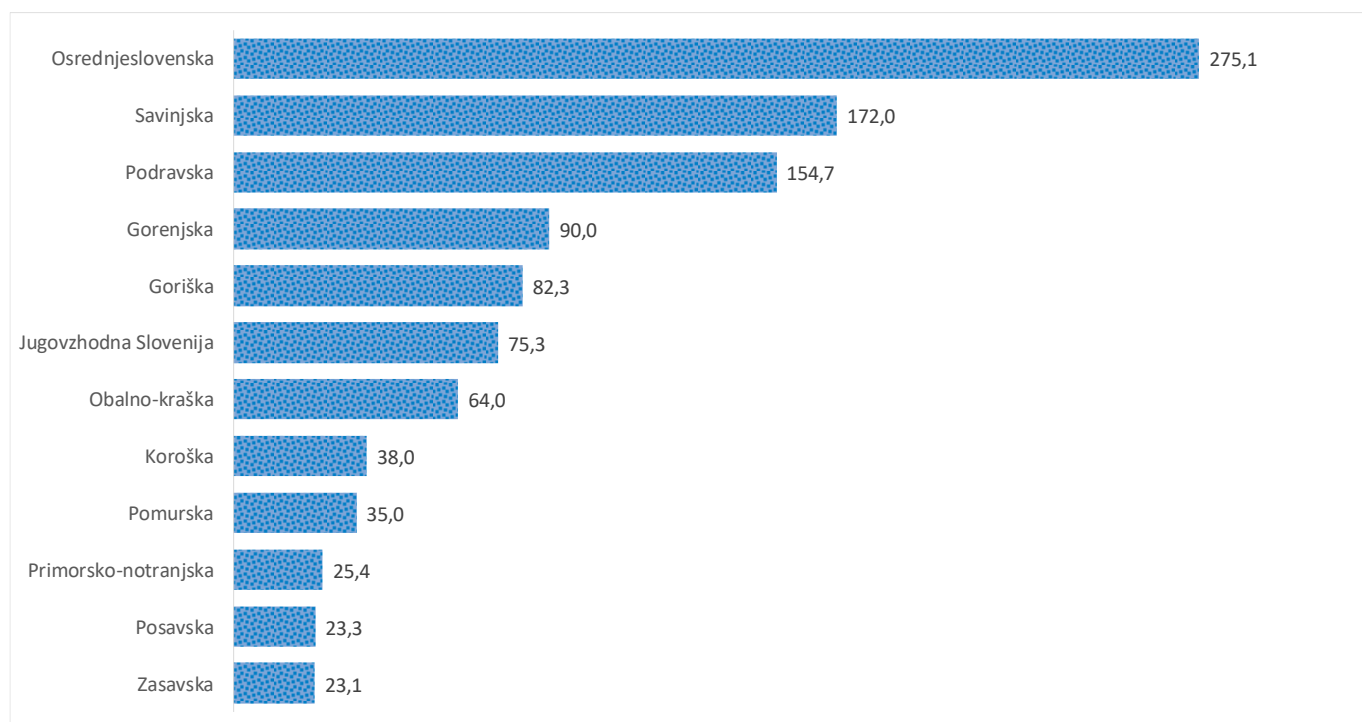

Kazalniki v skladu z odloki Vlade RS

Dnevno poročilo, stanje na dan 03.04.2021

Datum objave: 04.04. 2021

Sedem dnevno število potrjenih primerov na 100.000 prebivalcev Slovenije po statističnih regijah, 03.04.2021

Sedem dnevno povprečno število potrjenih primerov na 100.000 prebivalcev Slovenije po statističnih regijah, 03.04.2021

Sedem dnevno povprečno število potrjenih primerov v Sloveniji po statističnih regijah, 03.04.2021

14 dnevno število potrjenih primerov na 100.000 prebivalcev Slovenije po statističnih regijah, 03.04.2021