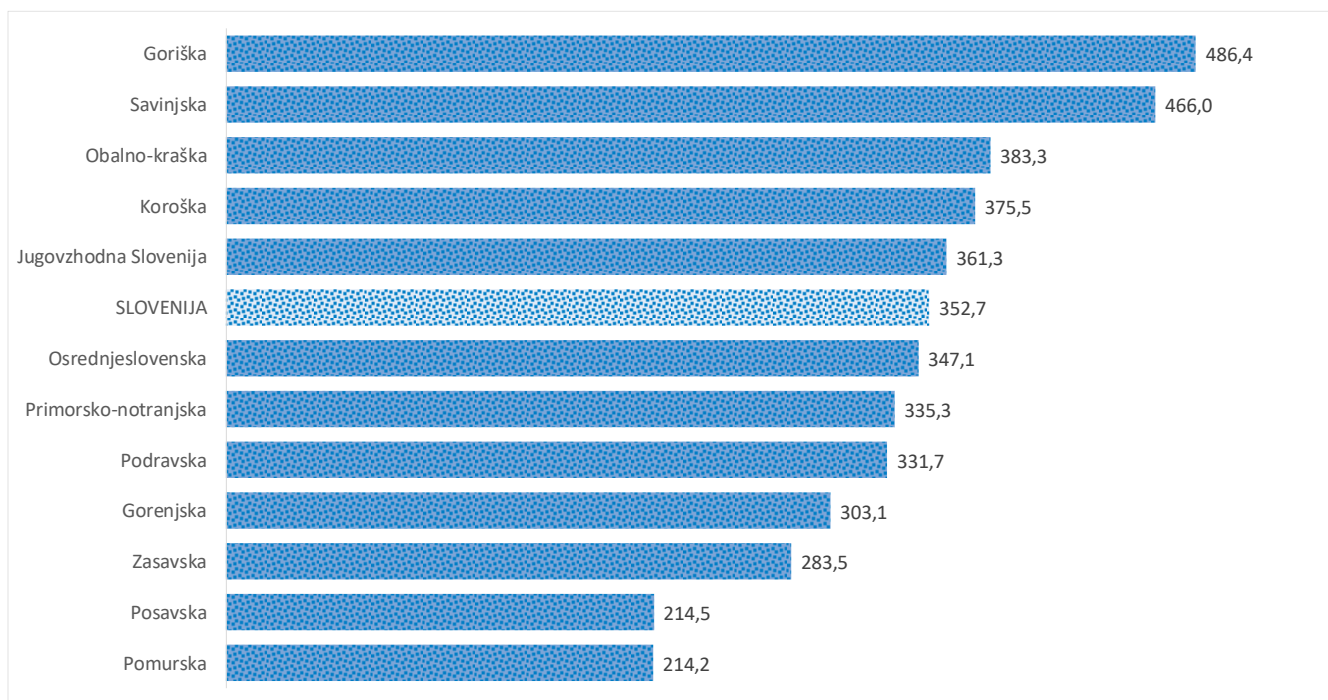

Kazalniki v skladu z odloki Vlade RS

Dnevno poročilo, stanje na dan 03.04.2021

Datum objave: 04.04. 2021

Sedem dnevno število potrjenih primerov na 100.000 prebivalcev Slovenije po statističnih regijah, 03.04.2021

Sedem dnevno povprečno število potrjenih primerov na 100.000 prebivalcev Slovenije po statističnih regijah, 03.04.2021

Sedem dnevno povprečno število potrjenih primerov v Sloveniji po statističnih regijah, 03.04.2021

14 dnevno število potrjenih primerov na 100.000 prebivalcev Slovenije po statističnih regijah, 03.04.2021