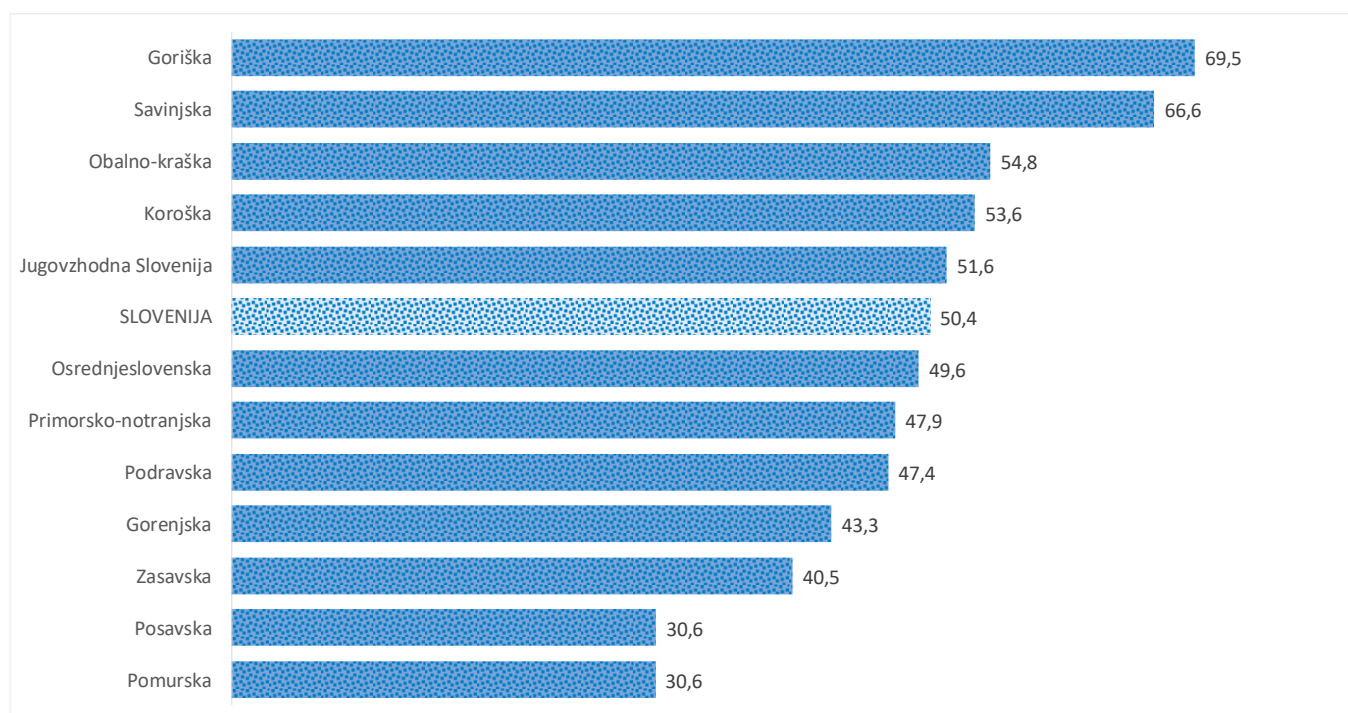

Kazalniki v skladu z odloki Vlade RS

Dnevno poročilo, stanje na dan 03.04.2021

Datum objave: 04.04. 2021

Sedem dnevno število potrjenih primerov na 100.000 prebivalcev Slovenije po statističnih regijah, 03.04.2021

Sedem dnevno povprečno število potrjenih primerov na 100.000 prebivalcev Slovenije po statističnih regijah, 03.04.2021

Sedem dnevno povprečno število potrjenih primerov v Sloveniji po statističnih regijah, 03.04.2021

14 dnevno število potrjenih primerov na 100.000 prebivalcev Slovenije po statističnih regijah, 03.04.2021