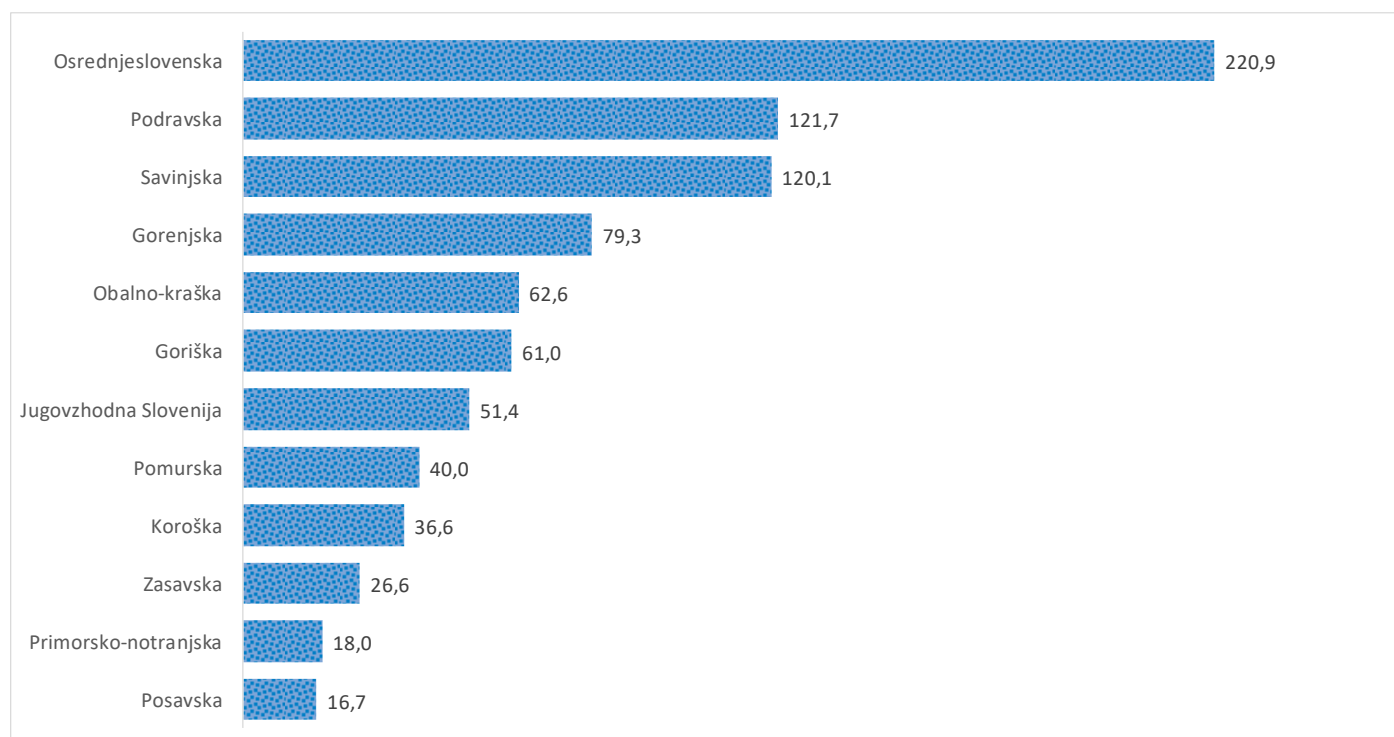

Sedem dnevno povprečno število potrjenih primerov v Sloveniji po statističnih regijah, 23.03.2021