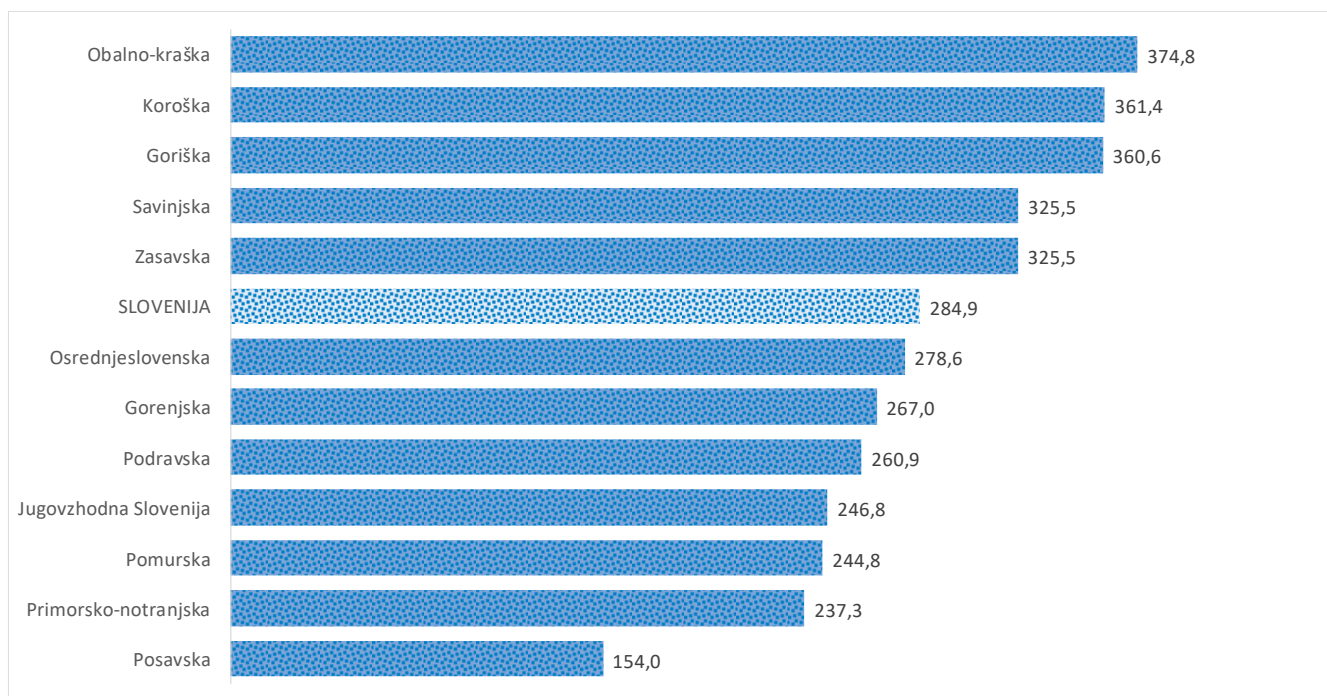

### Sedem dnevno število potrjenih primerov na 100.000 prebivalcev Slovenije po statističnih regijah, 23.03.2021

### Sedem dnevno povprečno število potrjenih primerov na 100.000 prebivalcev Slovenije po statističnih regijah, 23.03.2021

## Sedem dnevno povprečno število potrjenih primerov v Sloveniji po statističnih regijah, 23.03.2021