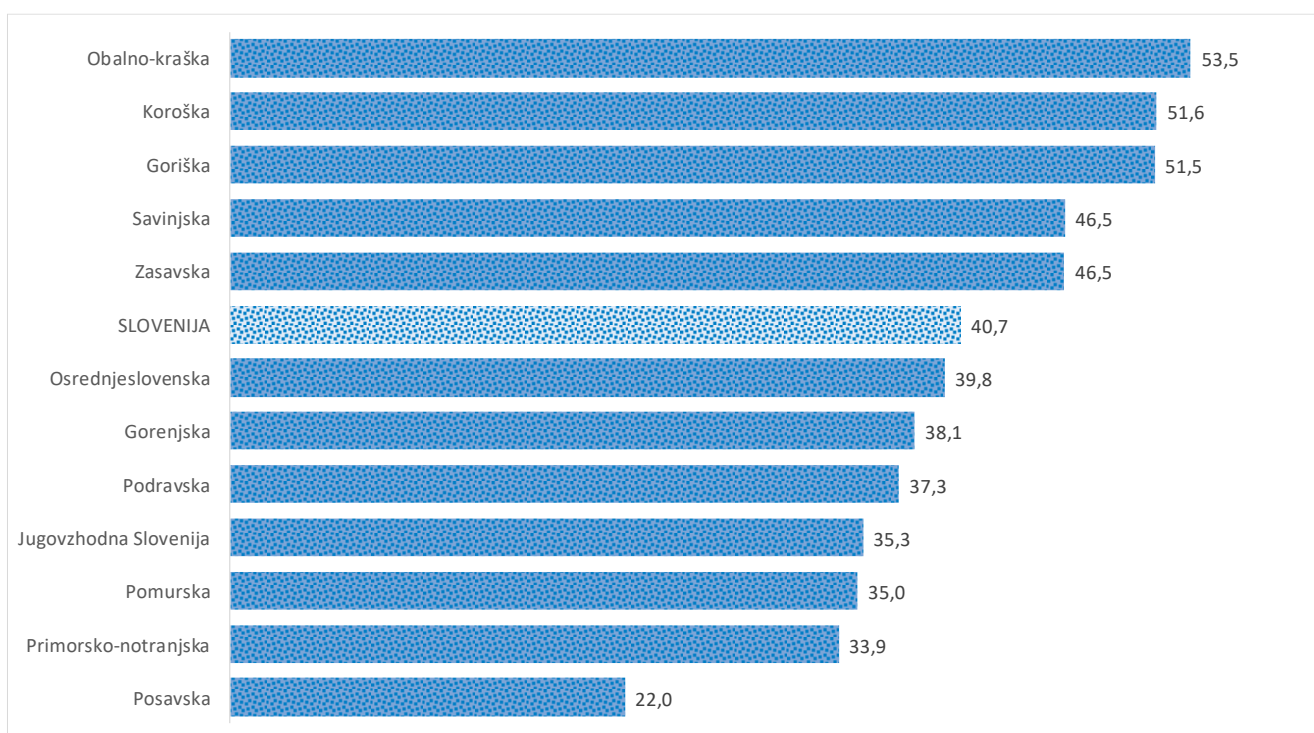

### Sedem dnevno število potrjenih primerov na 100.000 prebivalcev Slovenije po statističnih regijah, 23.03.2021

### Sedem dnevno povprečno število potrjenih primerov na 100.000 prebivalcev Slovenije po statističnih regijah, 23.03.2021