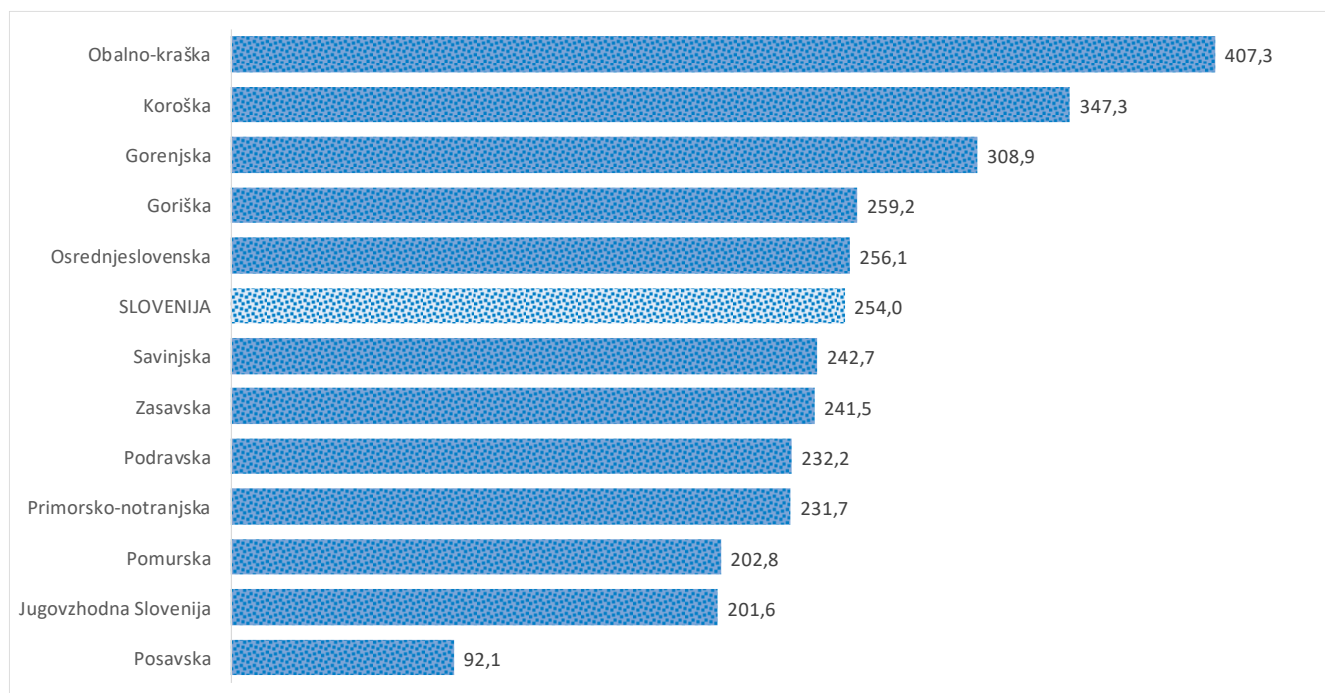

### Sedem dnevno število potrjenih primerov na 100.000 prebivalcev Slovenije po statističnih regijah, 07.03.2021

### Sedem dnevno povprečno število potrjenih primerov na 100.000 prebivalcev Slovenije po statističnih regijah, 07.03.2021

## Sedem dnevno povprečno število potrjenih primerov v Sloveniji po statističnih regijah, 07.03.2021