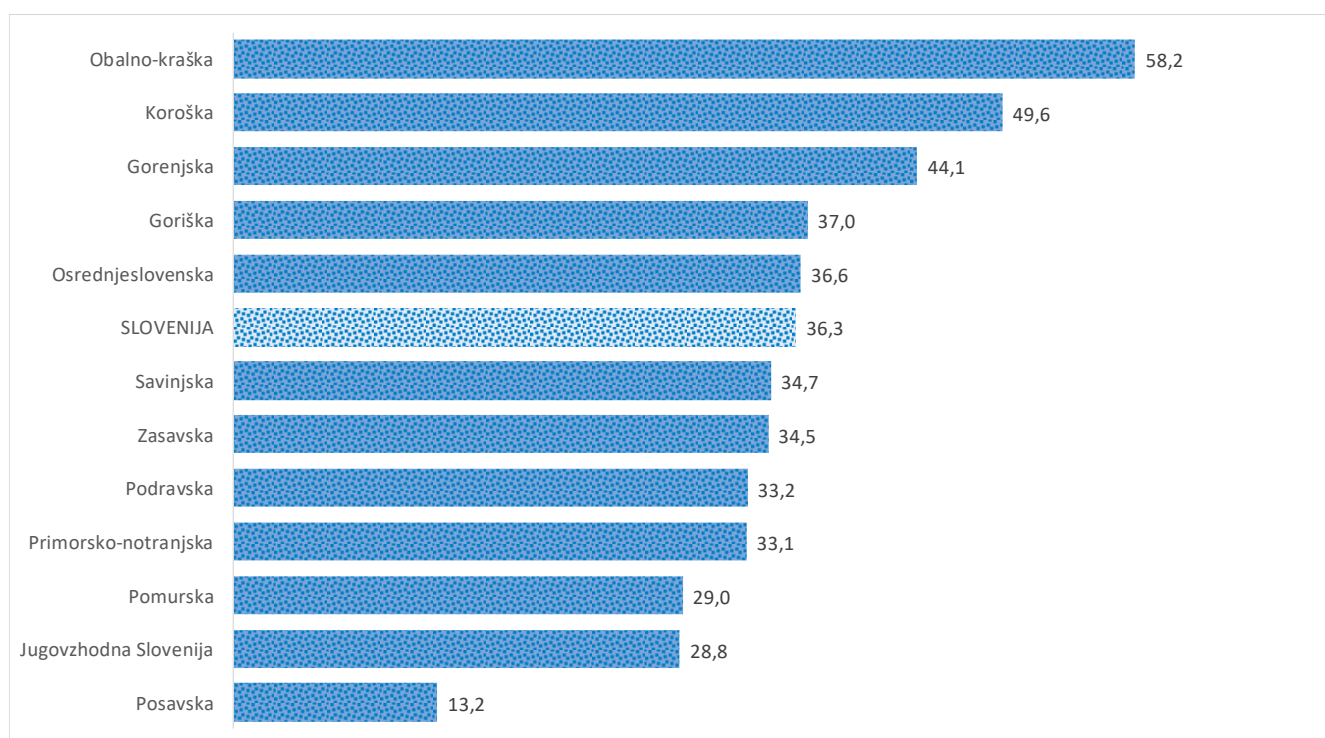

### Sedem dnevno število potrjenih primerov na 100.000 prebivalcev Slovenije po statističnih regijah, 07.03.2021

### Sedem dnevno povprečno število potrjenih primerov na 100.000 prebivalcev Slovenije po statističnih regijah, 07.03.2021