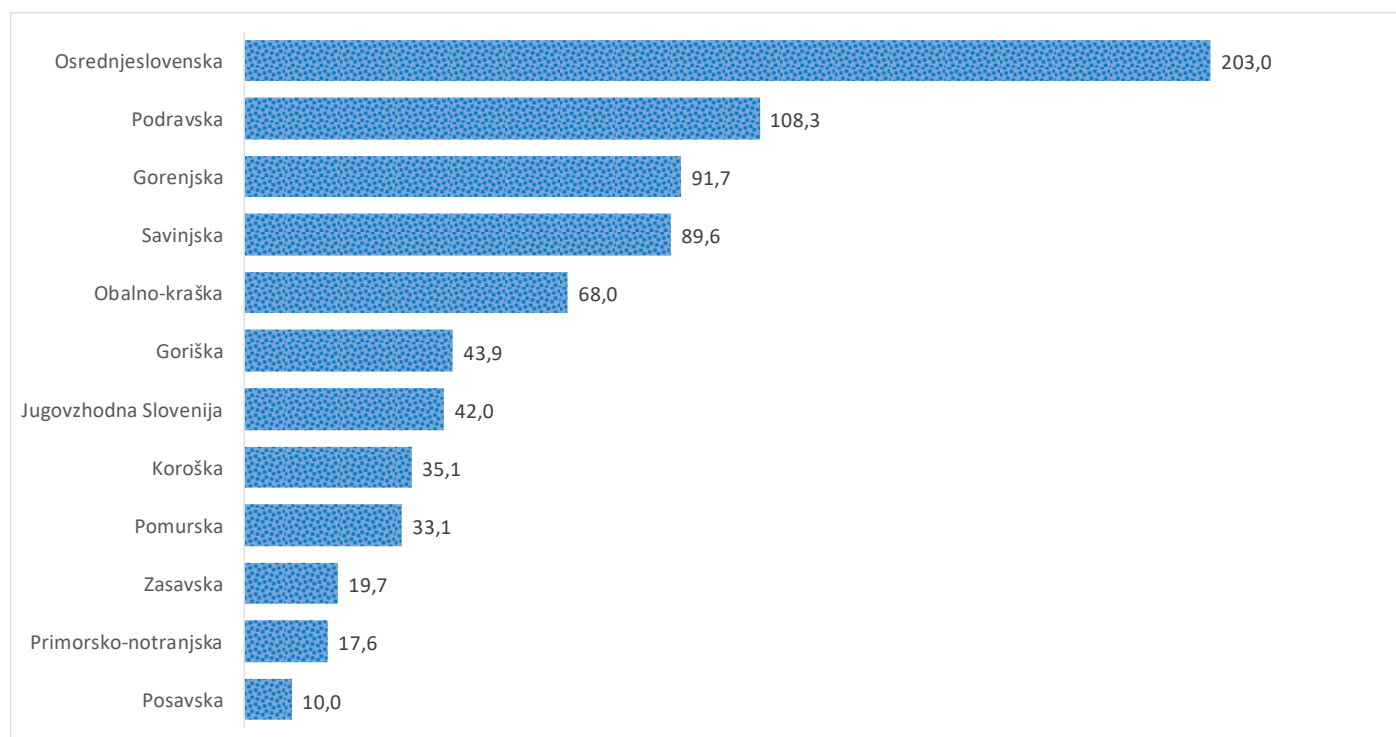

Sedem dnevno povprečno število potrjenih primerov v Sloveniji po statističnih regijah, 07.03.2021