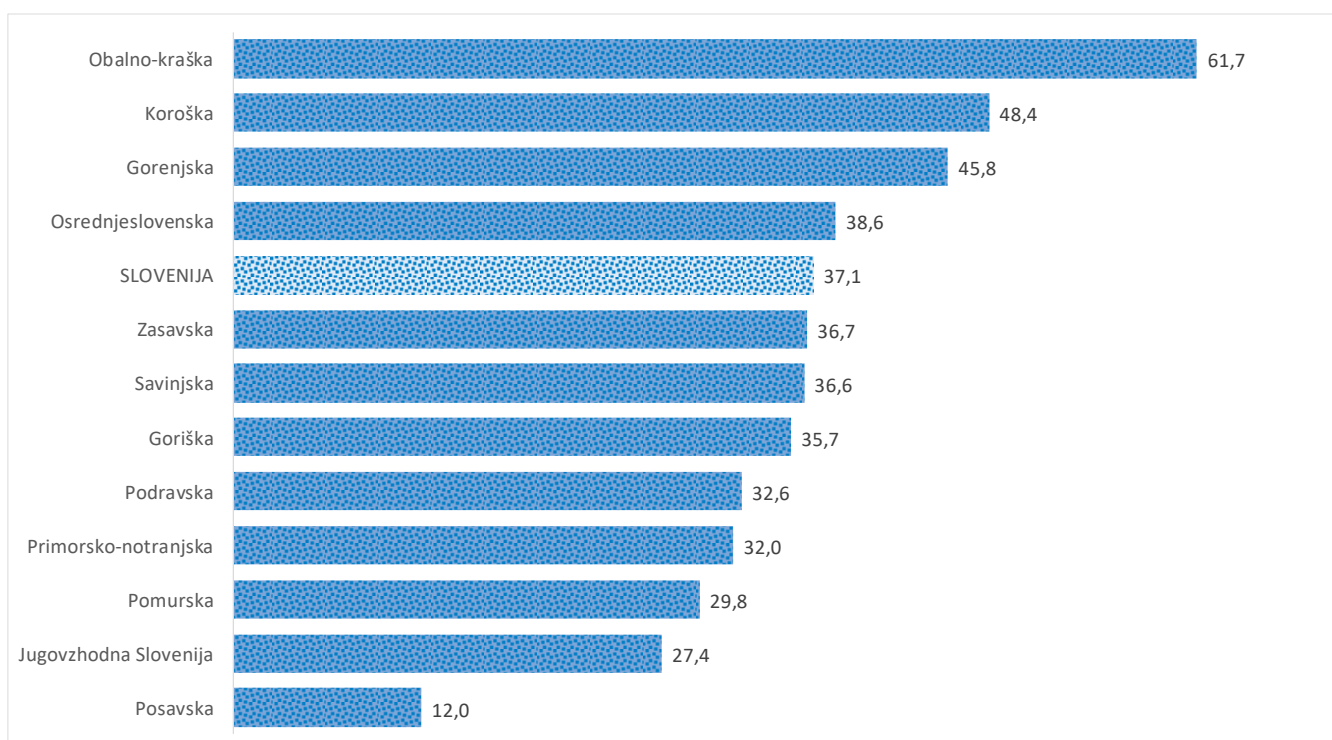

Kazalniki v skladu z odloki Vlade RS

Dnevno poročilo, stanje na dan 04.03.2021

Datum objave: 05. 03. 2021

Sedem dnevno število potrjenih primerov na 100.000 prebivalcev Slovenije po statističnih regijah, 04.03.2021

Sedem dnevno povprečno število potrjenih primerov na 100.000 prebivalcev Slovenije po statističnih regijah, 04.03.2021

Sedem dnevno povprečno število potrjenih primerov v Sloveniji po statističnih regijah, 04.03.2021

14 dnevno število potrjenih primerov na 100.000 prebivalcev Slovenije po statističnih regijah, 04.03.2021