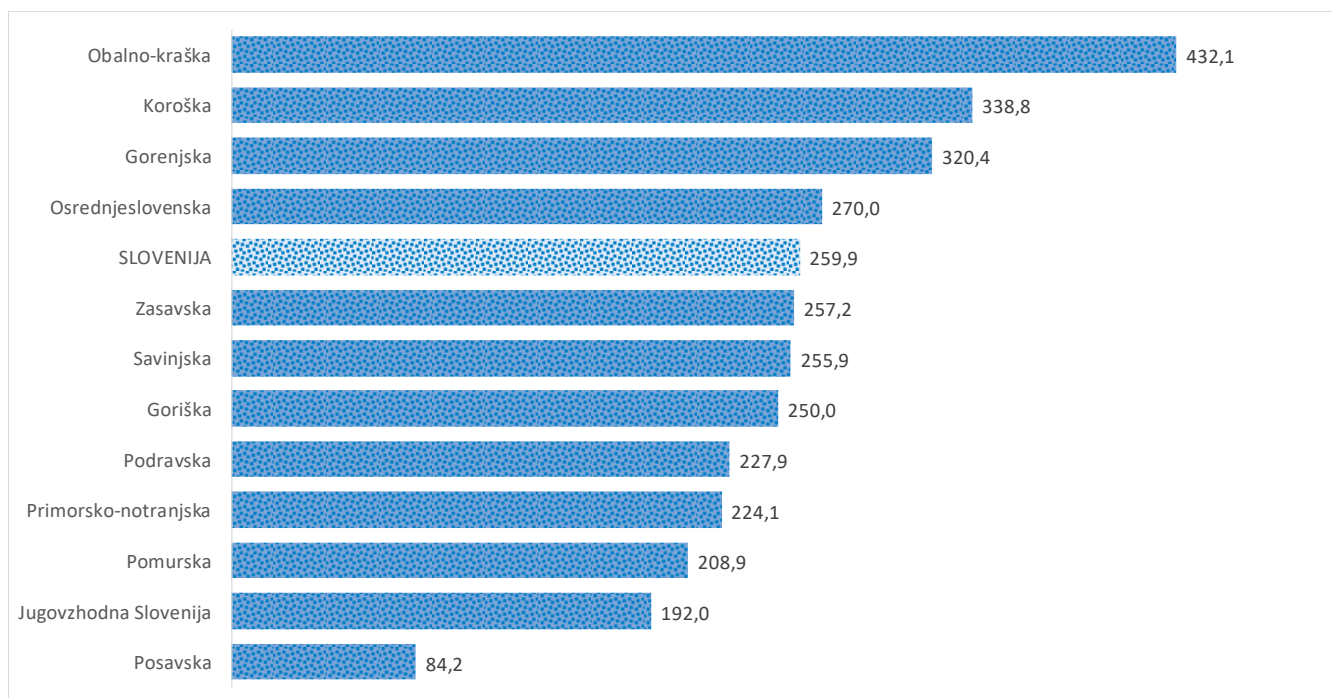

Kazalniki v skladu z odloki Vlade RS

Dnevno poročilo, stanje na dan 04.03.2021

Datum objave: 05. 03. 2021

Sedem dnevno število potrjenih primerov na 100.000 prebivalcev Slovenije po statističnih regijah, 04.03.2021

Sedem dnevno povprečno število potrjenih primerov na 100.000 prebivalcev Slovenije po statističnih regijah, 04.03.2021

Sedem dnevno povprečno število potrjenih primerov v Sloveniji po statističnih regijah, 04.03.2021

14 dnevno število potrjenih primerov na 100.000 prebivalcev Slovenije po statističnih regijah, 04.03.2021