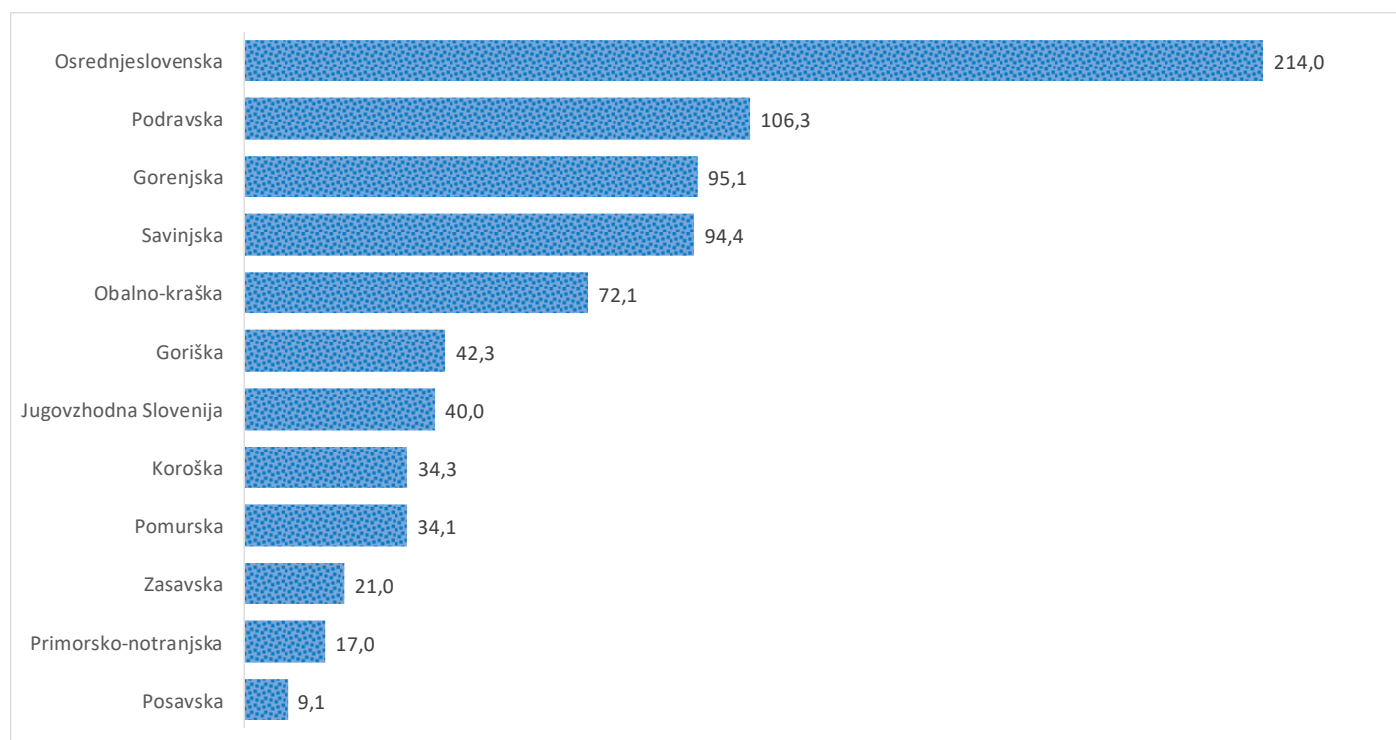

Kazalniki v skladu z odloki Vlade RS

Dnevno poročilo, stanje na dan 04.03.2021

Datum objave: 05. 03. 2021

Sedem dnevno število potrjenih primerov na 100.000 prebivalcev Slovenije po statističnih regijah, 04.03.2021

Sedem dnevno povprečno število potrjenih primerov na 100.000 prebivalcev Slovenije po statističnih regijah, 04.03.2021

Sedem dnevno povprečno število potrjenih primerov v Sloveniji po statističnih regijah, 04.03.2021

14 dnevno število potrjenih primerov na 100.000 prebivalcev Slovenije po statističnih regijah, 04.03.2021