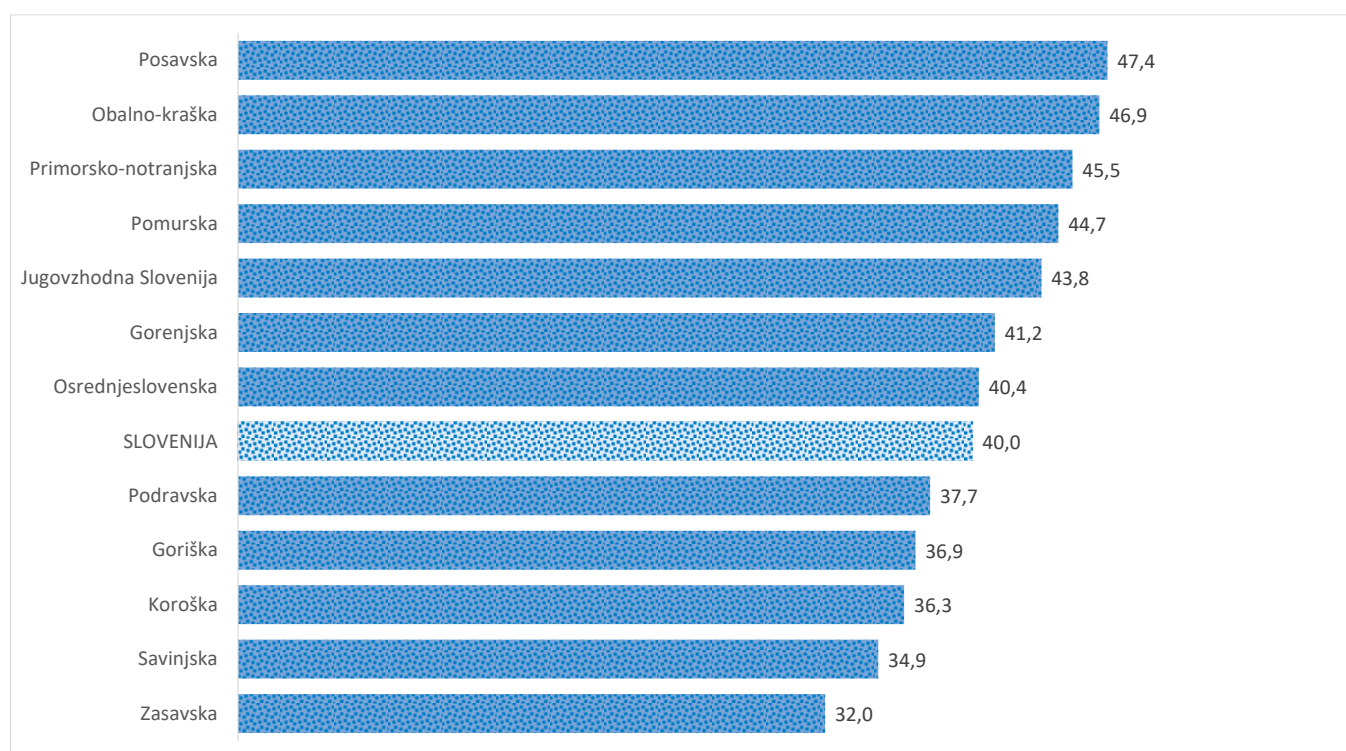

Kazalniki v skladu z odloki Vlade RS

Dnevno poročilo, stanje na dan 11.02.2021

Datum objave: 12. 02. 2021

Sedem dnevno število potrjenih primerov na 100.000 prebivalcev Slovenije po statističnih regijah, 11.02.2021

Sedem dnevno povprečno število potrjenih primerov na 100.000 prebivalcev Slovenije po statističnih regijah, 11.02.2021

Sedem dnevno povprečno število potrjenih primerov v Sloveniji po statističnih regijah, 11.02.2021

14 dnevno število potrjenih primerov na 100.000 prebivalcev Slovenije po statističnih regijah, 11.02.2021