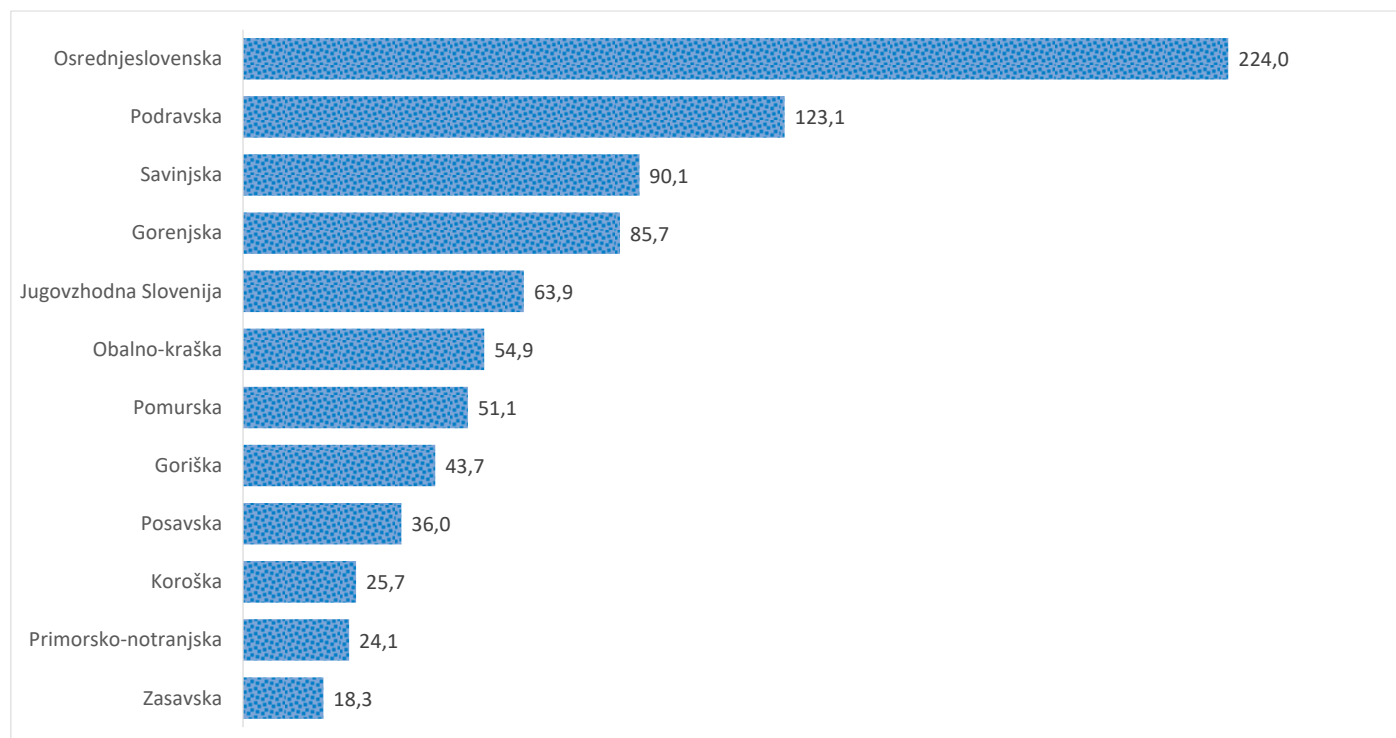

Kazalniki v skladu z odloki Vlade RS

Dnevno poročilo, stanje na dan 11.02.2021

Datum objave: 12. 02. 2021

Sedem dnevno število potrjenih primerov na 100.000 prebivalcev Slovenije po statističnih regijah, 11.02.2021

Sedem dnevno povprečno število potrjenih primerov na 100.000 prebivalcev Slovenije po statističnih regijah, 11.02.2021

Sedem dnevno povprečno število potrjenih primerov v Sloveniji po statističnih regijah, 11.02.2021

14 dnevno število potrjenih primerov na 100.000 prebivalcev Slovenije po statističnih regijah, 11.02.2021