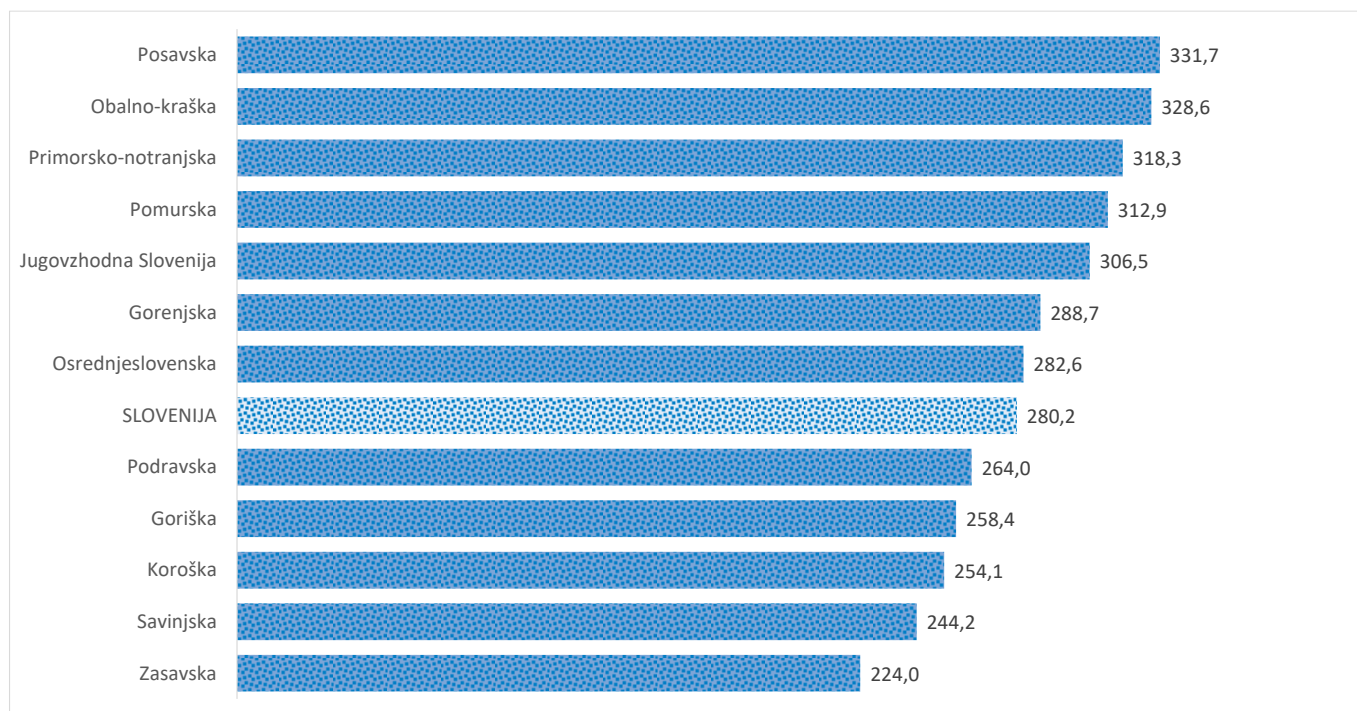

Kazalniki v skladu z odloki Vlade RS

Dnevno poročilo, stanje na dan 11.02.2021

Datum objave: 12. 02. 2021

Sedem dnevno število potrjenih primerov na 100.000 prebivalcev Slovenije po statističnih regijah, 11.02.2021

Sedem dnevno povprečno število potrjenih primerov na 100.000 prebivalcev Slovenije po statističnih regijah, 11.02.2021

Sedem dnevno povprečno število potrjenih primerov v Sloveniji po statističnih regijah, 11.02.2021

14 dnevno število potrjenih primerov na 100.000 prebivalcev Slovenije po statističnih regijah, 11.02.2021