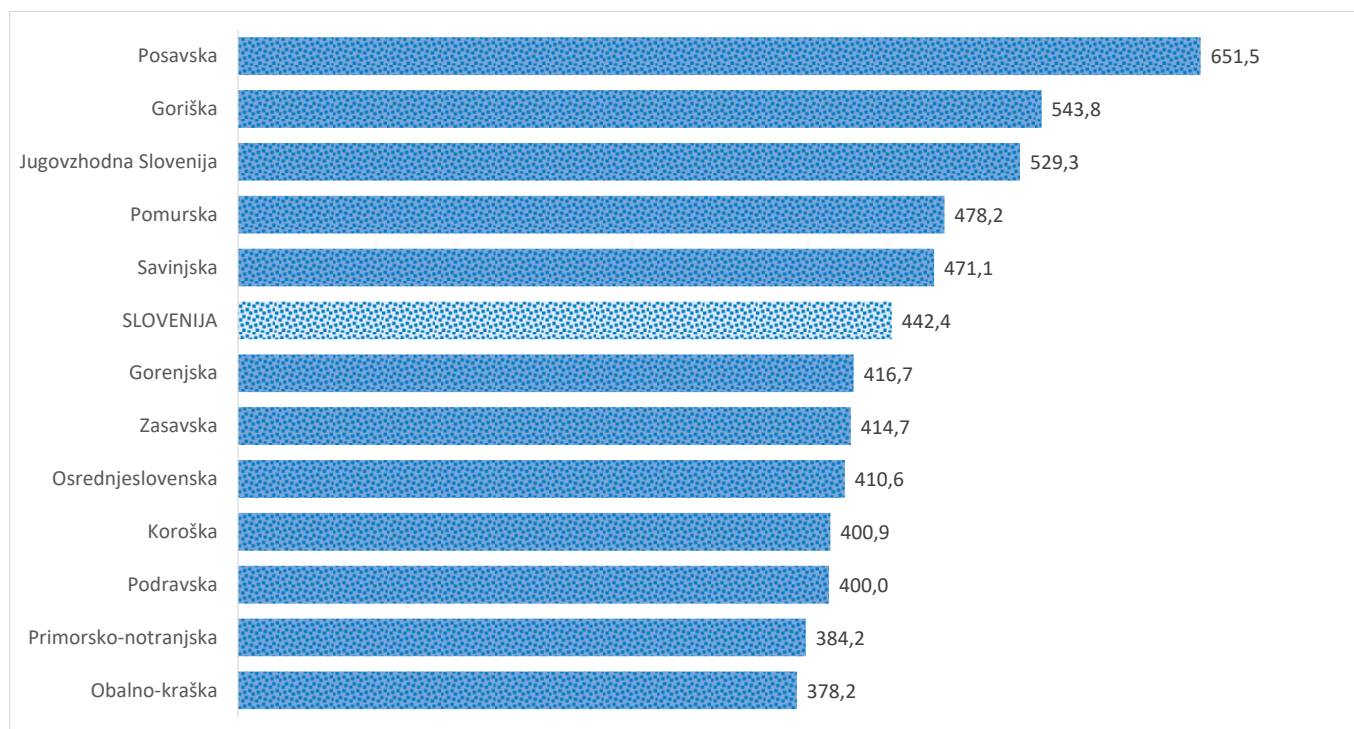

Kazalniki v skladu z odloki Vlade RS

Dnevno poročilo, stanje na dan 18.01.2021

Datum objave: 19. 1. 2021

Sedem dnevno število potrjenih primerov na 100.000 prebivalcev Slovenije po statističnih regijah, 18.01.2021

Sedem dnevno povprečno število potrjenih primerov na 100.000 prebivalcev Slovenije po statističnih regijah, 18.01.2021

Sedem dnevno povprečno število potrjenih primerov v Sloveniji po statističnih regijah, 18.01.2021

14 dnevno število potrjenih primerov na 100.000 prebivalcev Slovenije po statističnih regijah, 18.01.2021