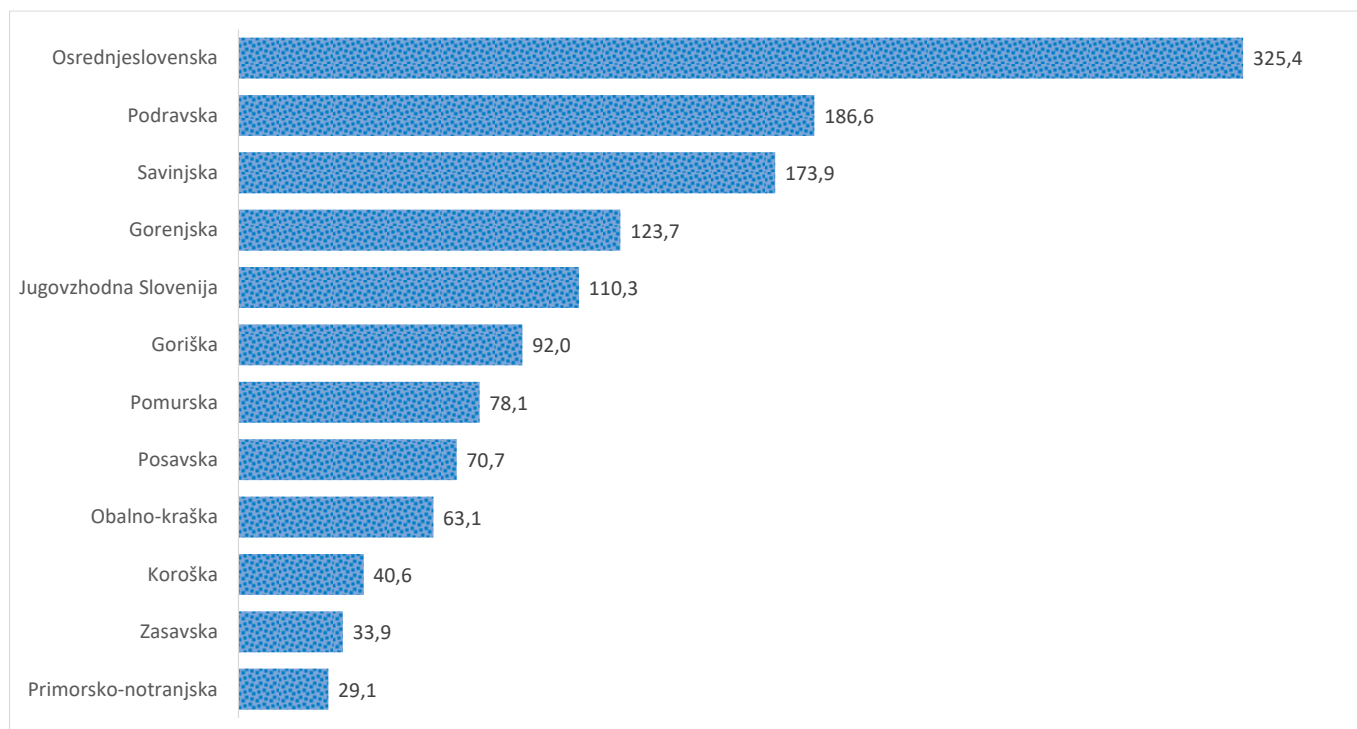

Kazalniki v skladu z odloki Vlade RS

Dnevno poročilo, stanje na dan 18.01.2021

Datum objave: 19. 1. 2021

Sedem dnevno število potrjenih primerov na 100.000 prebivalcev Slovenije po statističnih regijah, 18.01.2021

Sedem dnevno povprečno število potrjenih primerov na 100.000 prebivalcev Slovenije po statističnih regijah, 18.01.2021

Sedem dnevno povprečno število potrjenih primerov v Sloveniji po statističnih regijah, 18.01.2021

14 dnevno število potrjenih primerov na 100.000 prebivalcev Slovenije po statističnih regijah, 18.01.2021