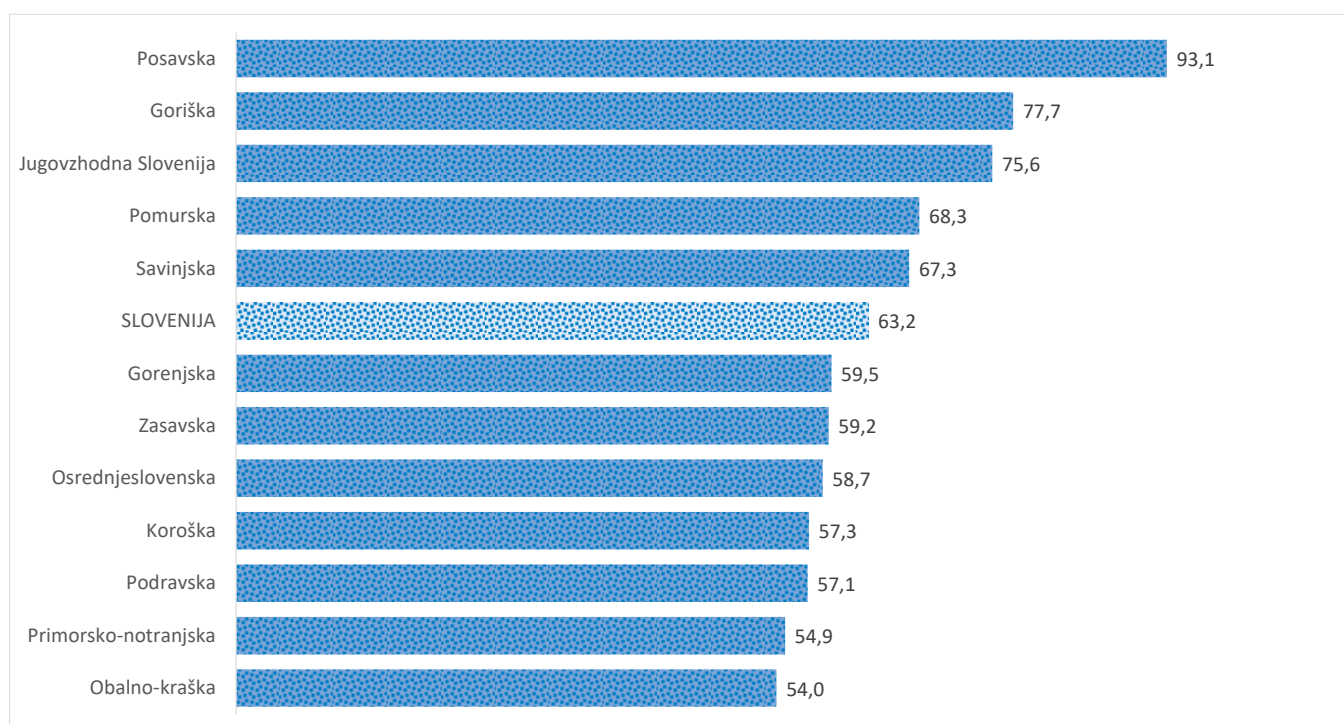

Kazalniki v skladu z odloki Vlade RS

Dnevno poročilo, stanje na dan 18.01.2021

Datum objave: 19. 1. 2021

Sedem dnevno število potrjenih primerov na 100.000 prebivalcev Slovenije po statističnih regijah, 18.01.2021

Sedem dnevno povprečno število potrjenih primerov na 100.000 prebivalcev Slovenije po statističnih regijah, 18.01.2021

Sedem dnevno povprečno število potrjenih primerov v Sloveniji po statističnih regijah, 18.01.2021

14 dnevno število potrjenih primerov na 100.000 prebivalcev Slovenije po statističnih regijah, 18.01.2021