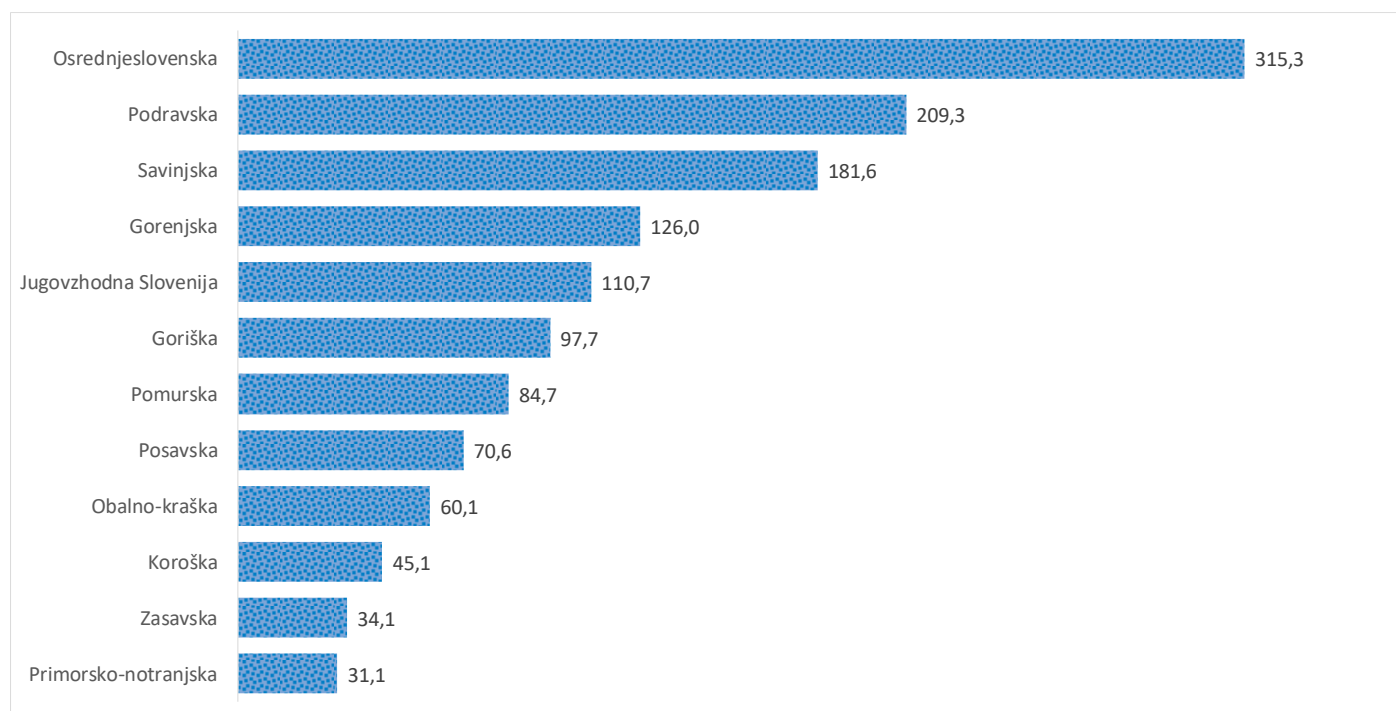

Kazalniki v skladu z odloki Vlade RS

Dnevno poročilo, stanje na dan 16.01.2021

Datum objave: 17. 1. 2021

Sedem dnevno število potrjenih primerov na 100.000 prebivalcev Slovenije po statističnih regijah, 16.01.2021

Sedem dnevno povprečno število potrjenih primerov na 100.000 prebivalcev Slovenije po statističnih regijah, 16.01.2021

Sedem dnevno povprečno število potrjenih primerov v Sloveniji po statističnih regijah, 16.01.2021

14 dnevno število potrjenih primerov na 100.000 prebivalcev Slovenije po statističnih regijah, 16.01.2021