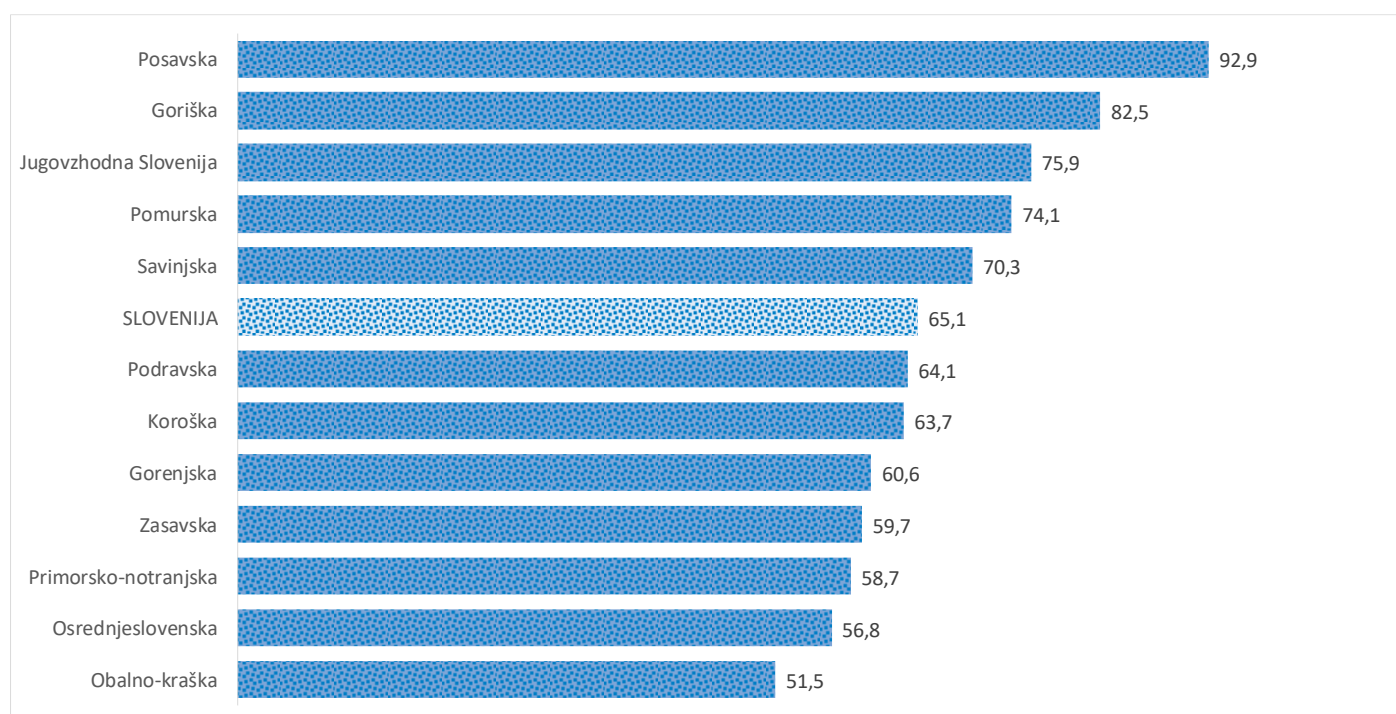

Kazalniki v skladu z odloki Vlade RS

Dnevno poročilo, stanje na dan 16.01.2021

Datum objave: 17. 1. 2021

Sedem dnevno število potrjenih primerov na 100.000 prebivalcev Slovenije po statističnih regijah, 16.01.2021

Sedem dnevno povprečno število potrjenih primerov na 100.000 prebivalcev Slovenije po statističnih regijah, 16.01.2021

Sedem dnevno povprečno število potrjenih primerov v Sloveniji po statističnih regijah, 16.01.2021

14 dnevno število potrjenih primerov na 100.000 prebivalcev Slovenije po statističnih regijah, 16.01.2021