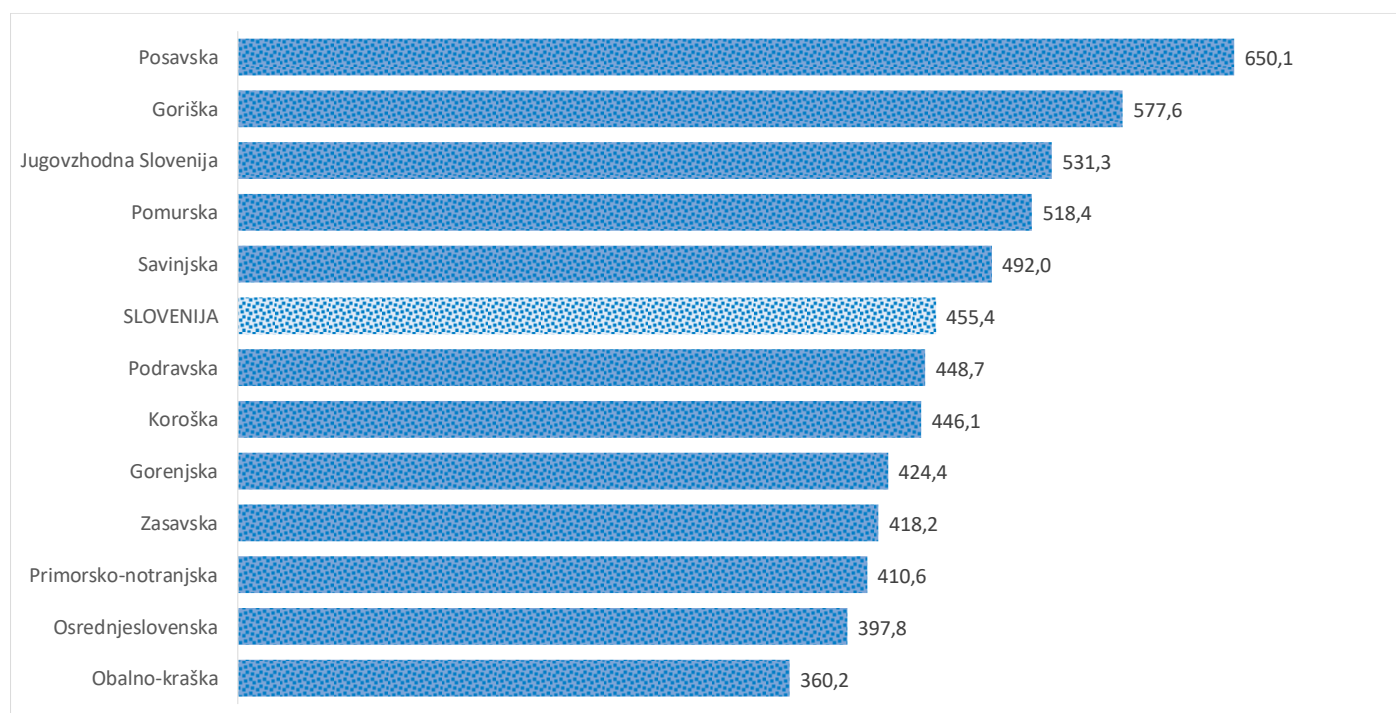

Kazalniki v skladu z odloki Vlade RS

Dnevno poročilo, stanje na dan 16.01.2021

Datum objave: 17. 1. 2021

Sedem dnevno število potrjenih primerov na 100.000 prebivalcev Slovenije po statističnih regijah, 16.01.2021

Sedem dnevno povprečno število potrjenih primerov na 100.000 prebivalcev Slovenije po statističnih regijah, 16.01.2021

Sedem dnevno povprečno število potrjenih primerov v Sloveniji po statističnih regijah, 16.01.2021

14 dnevno število potrjenih primerov na 100.000 prebivalcev Slovenije po statističnih regijah, 16.01.2021