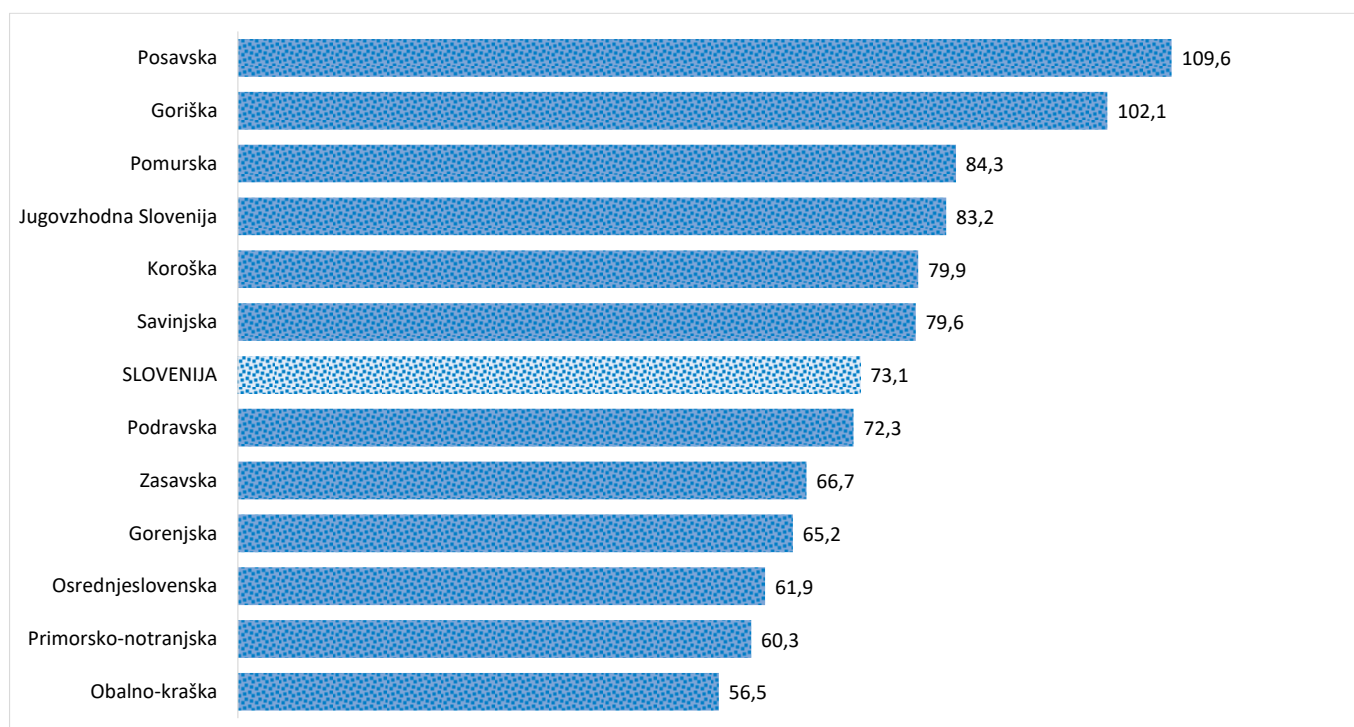

Kazalniki v skladu z odloki Vlade RS

Dnevno poročilo, stanje na dan 13.01.2021

Datum objave: 14. 1. 2021

Sedem dnevno število potrjenih primerov na 100.000 prebivalcev Slovenije po statističnih regijah, 13.01.2021

Sedem dnevno povprečno število potrjenih primerov na 100.000 prebivalcev Slovenije po statističnih regijah, 13.01.2021

Sedem dnevno povprečno število potrjenih primerov v Sloveniji po statističnih regijah, 13.01.2021

14 dnevno število potrjenih primerov na 100.000 prebivalcev Slovenije po statističnih regijah, 13.01.2021