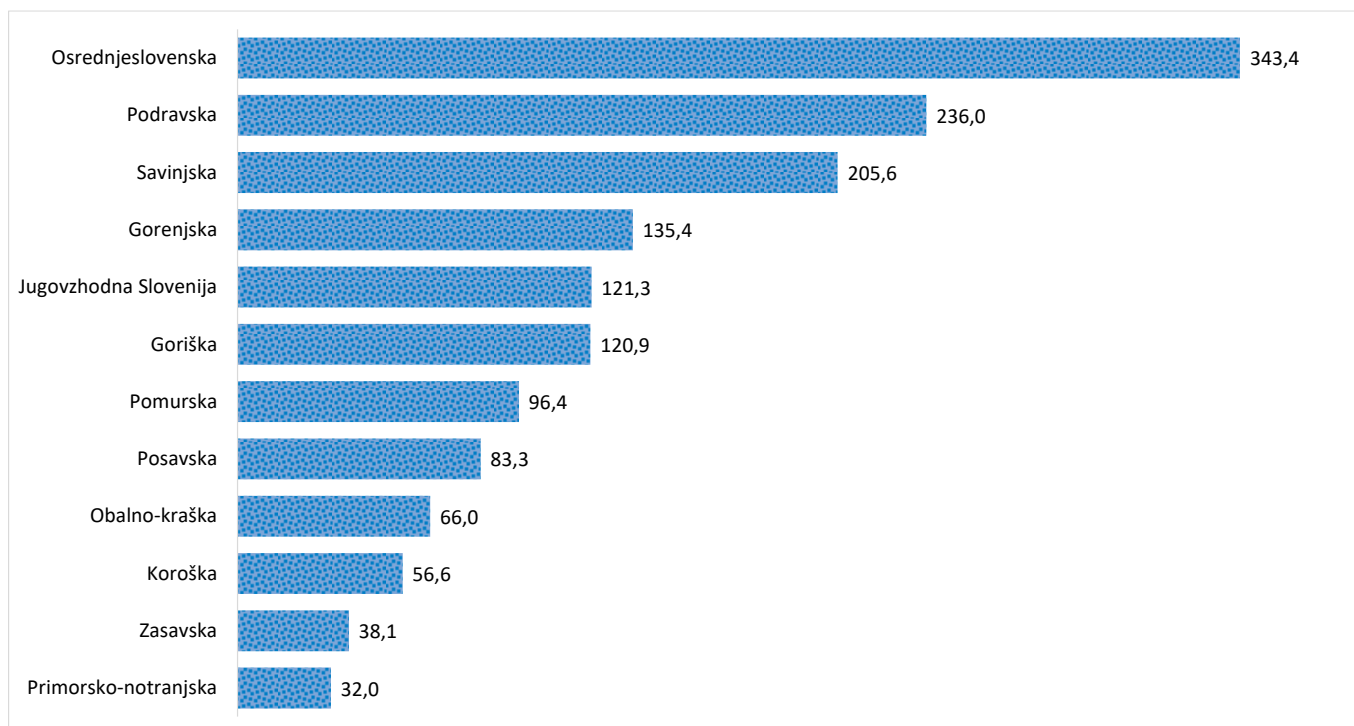

Kazalniki v skladu z odloki Vlade RS

Dnevno poročilo, stanje na dan 13.01.2021

Datum objave: 14. 1. 2021

Sedem dnevno število potrjenih primerov na 100.000 prebivalcev Slovenije po statističnih regijah, 13.01.2021

Sedem dnevno povprečno število potrjenih primerov na 100.000 prebivalcev Slovenije po statističnih regijah, 13.01.2021

Sedem dnevno povprečno število potrjenih primerov v Sloveniji po statističnih regijah, 13.01.2021

14 dnevno število potrjenih primerov na 100.000 prebivalcev Slovenije po statističnih regijah, 13.01.2021