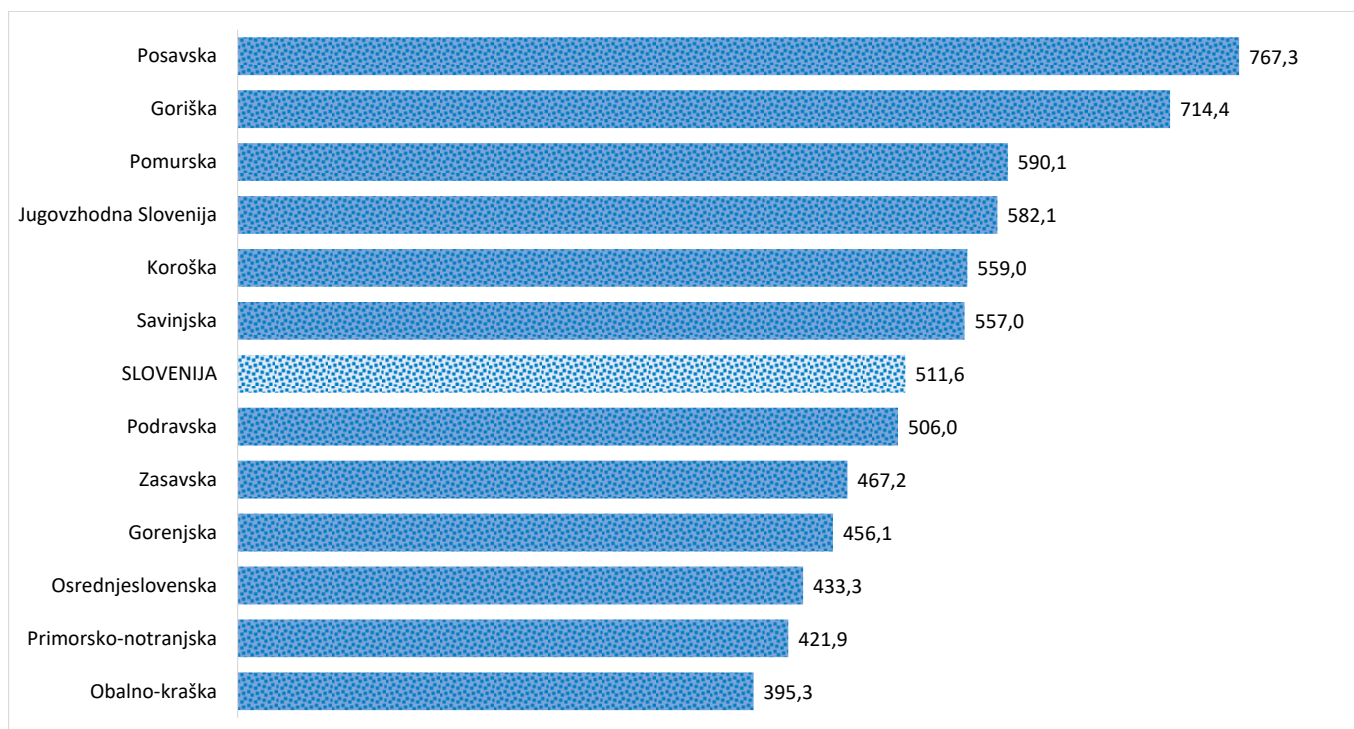

Kazalniki v skladu z odloki Vlade RS

Dnevno poročilo, stanje na dan 13.01.2021

Datum objave: 14. 1. 2021

Sedem dnevno število potrjenih primerov na 100.000 prebivalcev Slovenije po statističnih regijah, 13.01.2021

Sedem dnevno povprečno število potrjenih primerov na 100.000 prebivalcev Slovenije po statističnih regijah, 13.01.2021

Sedem dnevno povprečno število potrjenih primerov v Sloveniji po statističnih regijah, 13.01.2021

14 dnevno število potrjenih primerov na 100.000 prebivalcev Slovenije po statističnih regijah, 13.01.2021