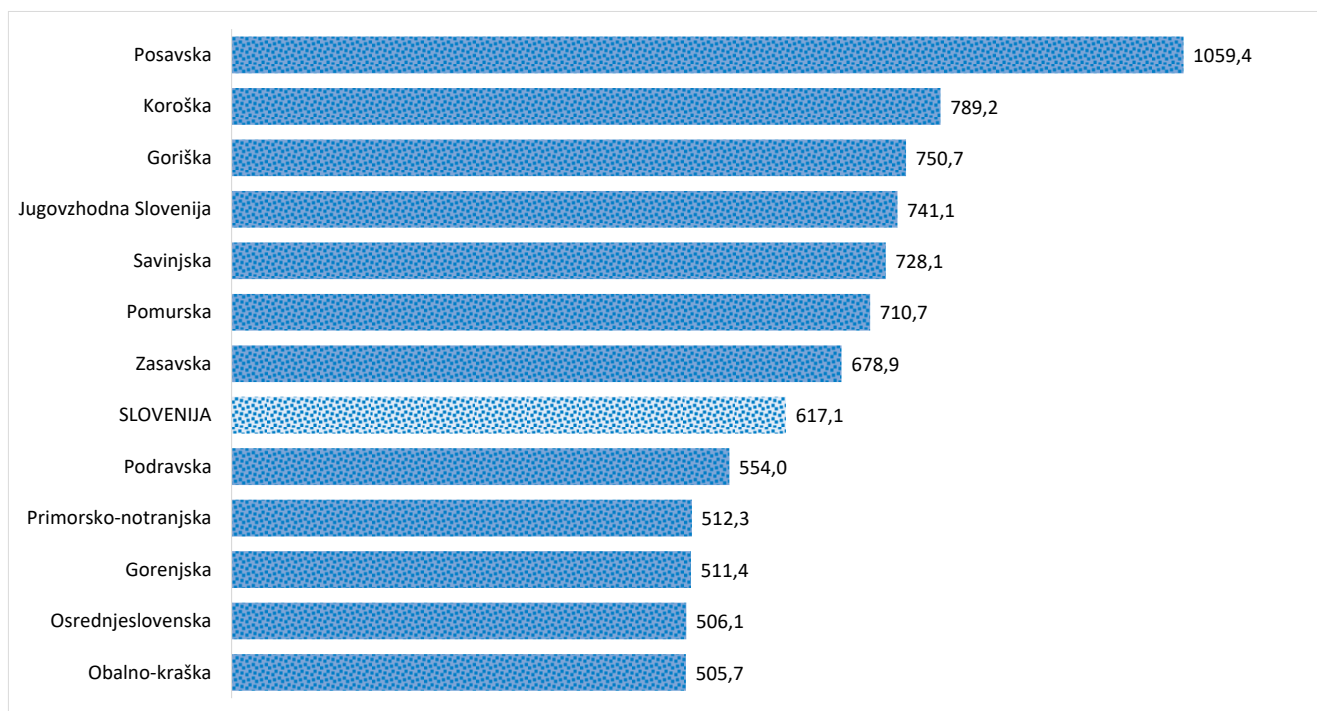

Kazalniki v skladu z odloki Vlade RS

Dnevno poročilo, stanje na dan 11.01.2021

Datum objave: 12. 1. 2021

Sedem dnevno število potrjenih primerov na 100.000 prebivalcev Slovenije po statističnih regijah, 11.01.2021

Sedem dnevno povprečno število potrjenih primerov na 100.000 prebivalcev Slovenije po statističnih regijah, 11.01.2021

Sedem dnevno povprečno število potrjenih primerov v Sloveniji po statističnih regijah, 11.01.2021

14 dnevno število potrjenih primerov na 100.000 prebivalcev Slovenije po statističnih regijah, 11.01.2021