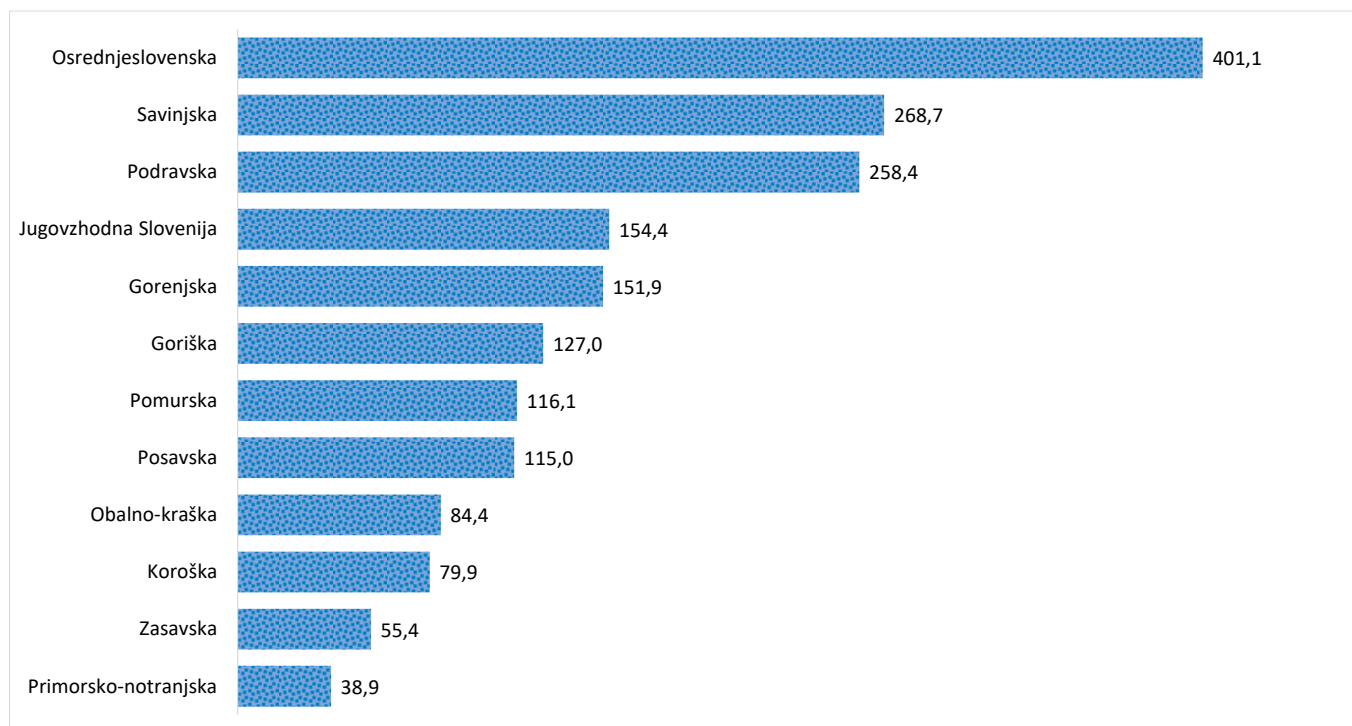

Kazalniki v skladu z odloki Vlade RS

Dnevno poročilo, stanje na dan 11.01.2021

Datum objave: 12. 1. 2021

Sedem dnevno število potrjenih primerov na 100.000 prebivalcev Slovenije po statističnih regijah, 11.01.2021

Sedem dnevno povprečno število potrjenih primerov na 100.000 prebivalcev Slovenije po statističnih regijah, 11.01.2021

Sedem dnevno povprečno število potrjenih primerov v Sloveniji po statističnih regijah, 11.01.2021

14 dnevno število potrjenih primerov na 100.000 prebivalcev Slovenije po statističnih regijah, 11.01.2021