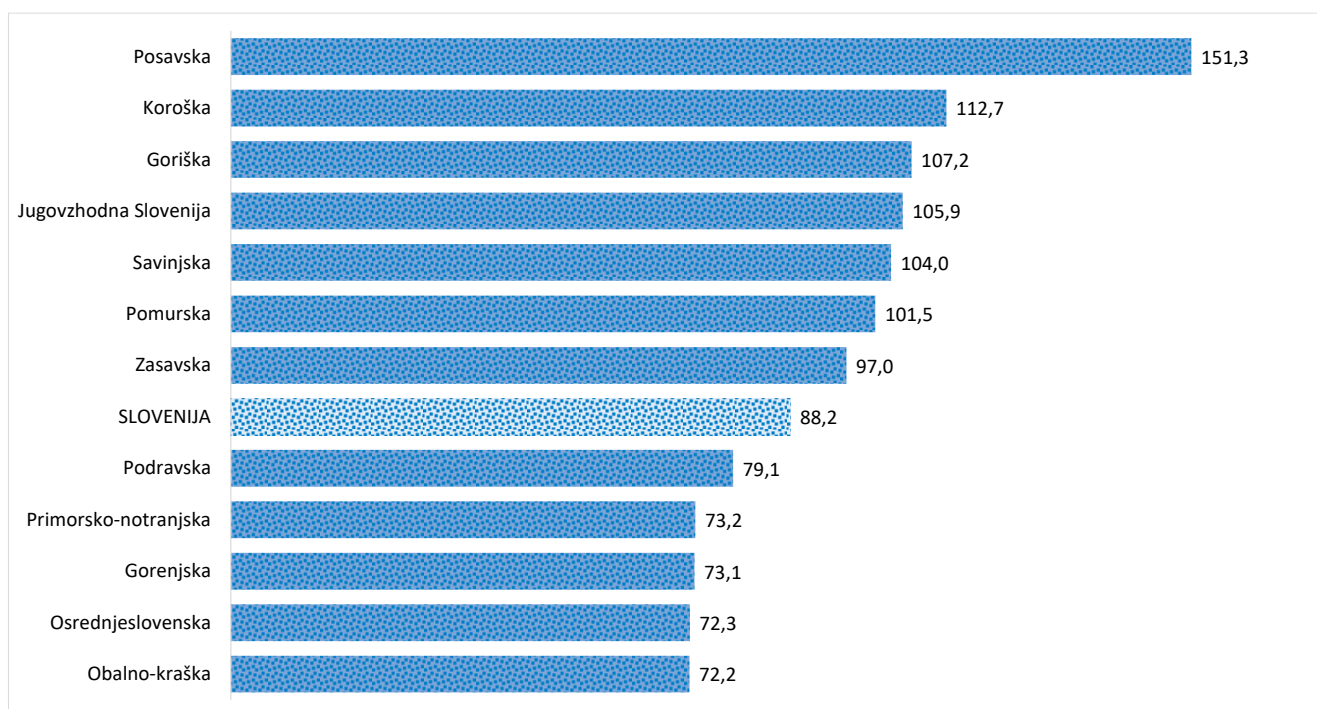

Kazalniki v skladu z odloki Vlade RS

Dnevno poročilo, stanje na dan 11.01.2021

Datum objave: 12. 1. 2021

Sedem dnevno število potrjenih primerov na 100.000 prebivalcev Slovenije po statističnih regijah, 11.01.2021

Sedem dnevno povprečno število potrjenih primerov na 100.000 prebivalcev Slovenije po statističnih regijah, 11.01.2021

Sedem dnevno povprečno število potrjenih primerov v Sloveniji po statističnih regijah, 11.01.2021

14 dnevno število potrjenih primerov na 100.000 prebivalcev Slovenije po statističnih regijah, 11.01.2021