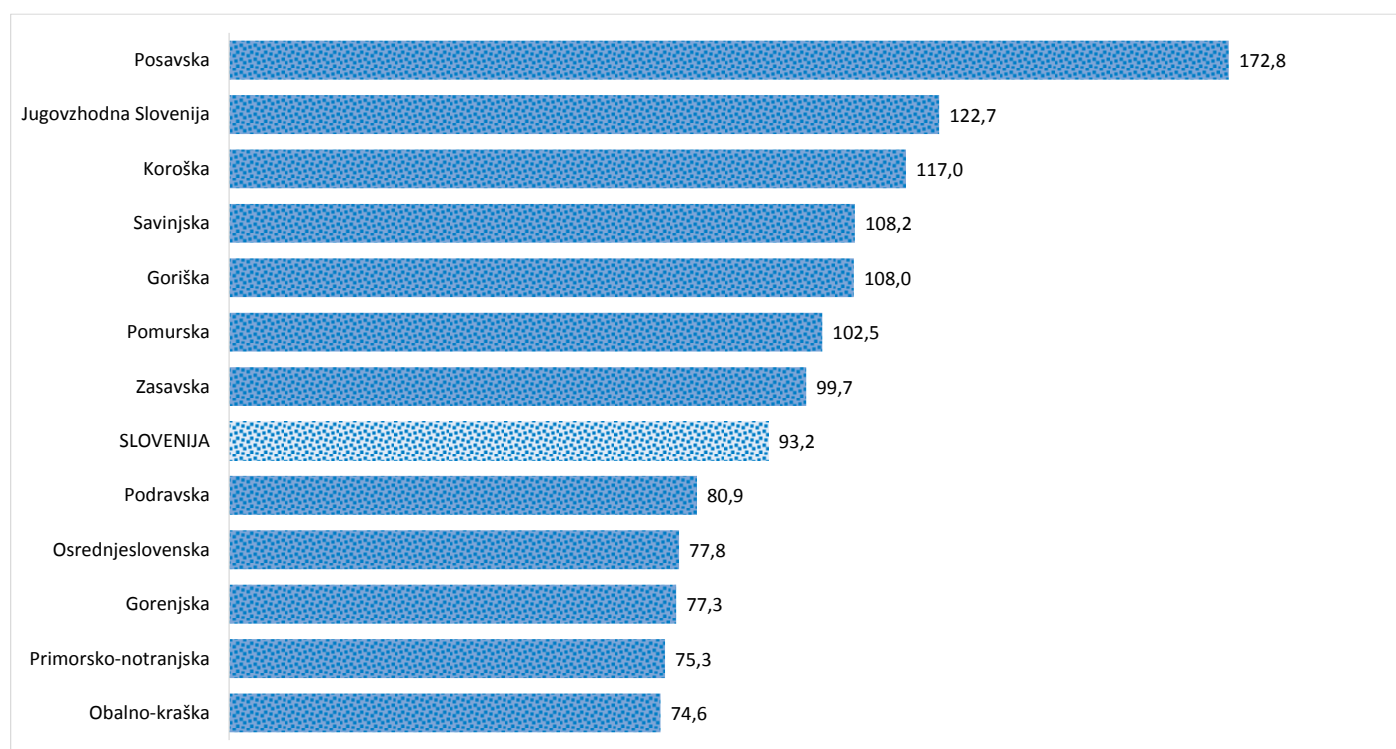

Kazalniki v skladu z odloki Vlade RS

Dnevno poročilo, stanje na dan 10.01.2021

Datum objave: 11. 1. 2021

Sedem dnevno število potrjenih primerov na 100.000 prebivalcev Slovenije po statističnih regijah, 10.01.2021

Sedem dnevno povprečno število potrjenih primerov na 100.000 prebivalcev Slovenije po statističnih regijah, 10.01.2021

Sedem dnevno povprečno število potrjenih primerov v Sloveniji po statističnih regijah, 10.01.2021

14 dnevno število potrjenih primerov na 100.000 prebivalcev Slovenije po statističnih regijah, 10.01.2021