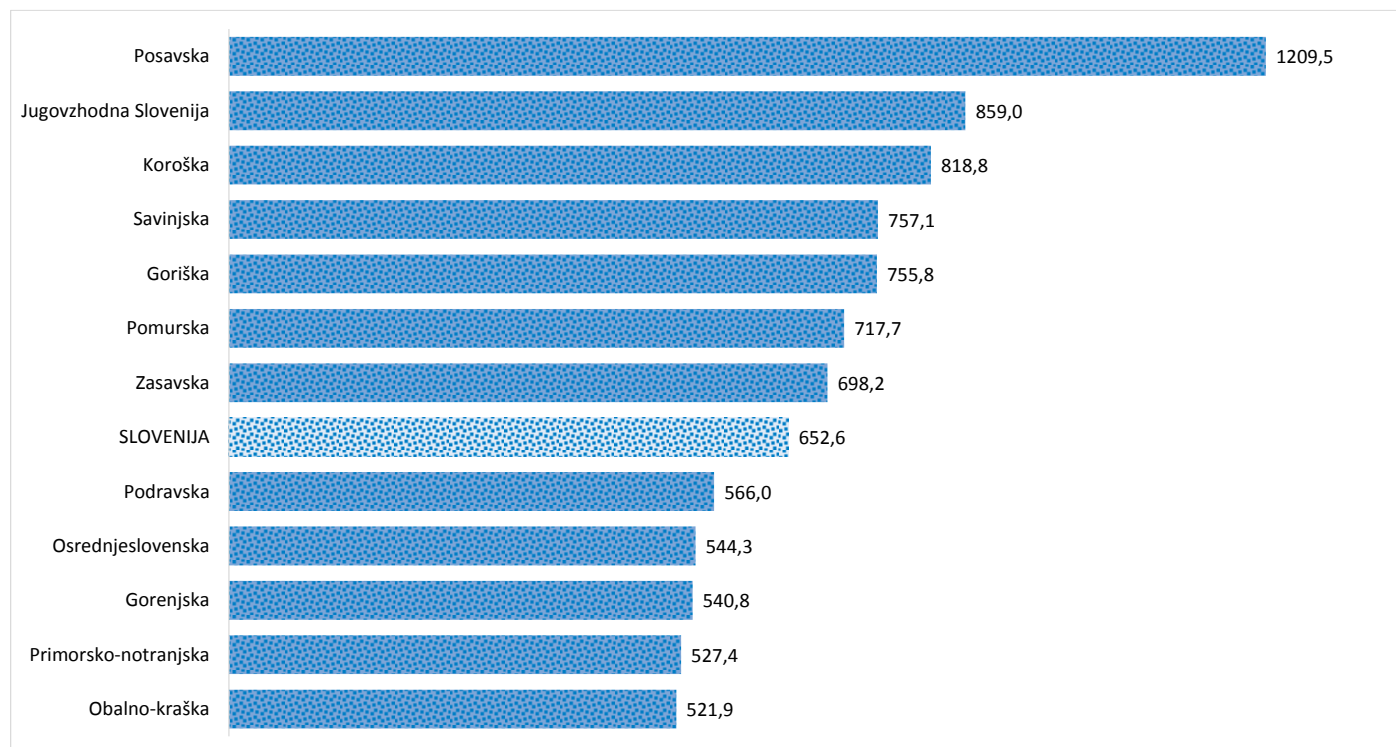

Kazalniki v skladu z odloki Vlade RS

Dnevno poročilo, stanje na dan 10.01.2021

Datum objave: 11. 1. 2021

Sedem dnevno število potrjenih primerov na 100.000 prebivalcev Slovenije po statističnih regijah, 10.01.2021

Sedem dnevno povprečno število potrjenih primerov na 100.000 prebivalcev Slovenije po statističnih regijah, 10.01.2021

Sedem dnevno povprečno število potrjenih primerov v Sloveniji po statističnih regijah, 10.01.2021

14 dnevno število potrjenih primerov na 100.000 prebivalcev Slovenije po statističnih regijah, 10.01.2021