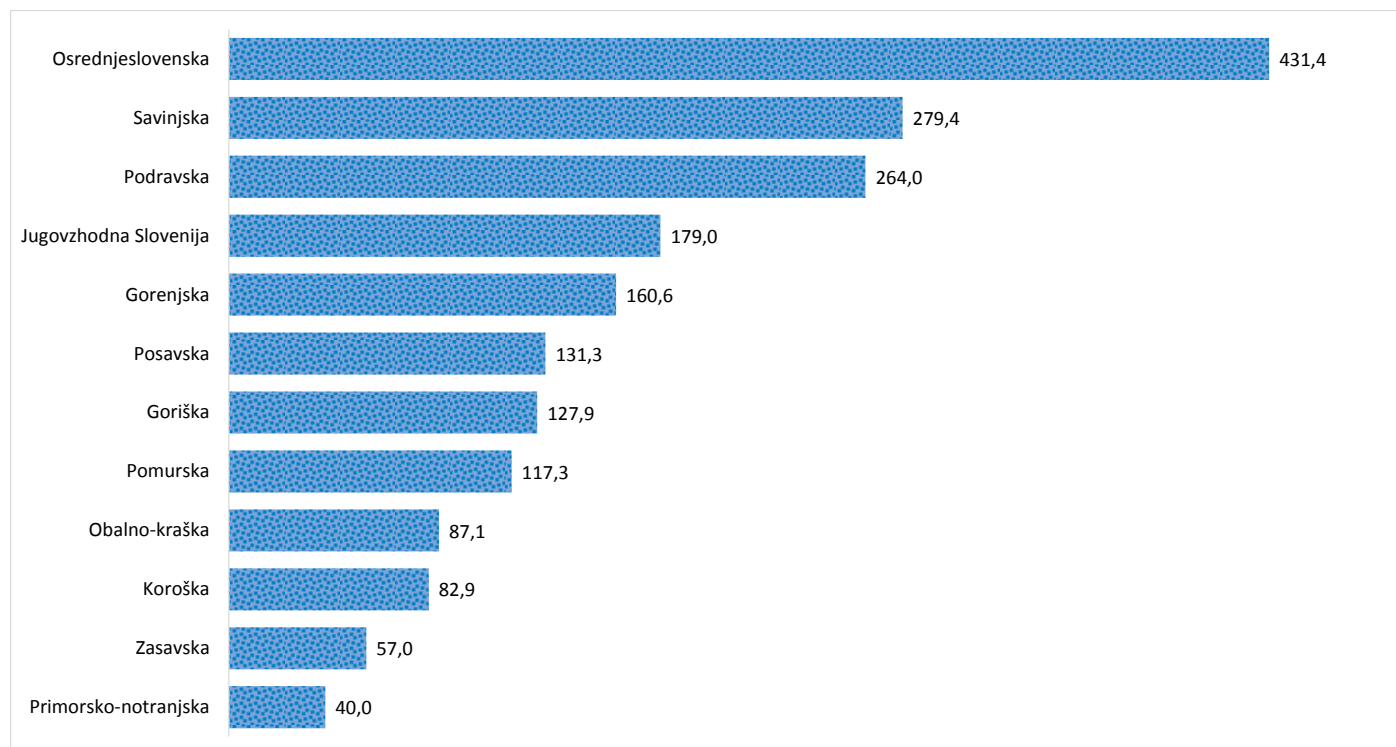

Kazalniki v skladu z odloki Vlade RS

Dnevno poročilo, stanje na dan 10.01.2021

Datum objave: 11. 1. 2021

Sedem dnevno število potrjenih primerov na 100.000 prebivalcev Slovenije po statističnih regijah, 10.01.2021

Sedem dnevno povprečno število potrjenih primerov na 100.000 prebivalcev Slovenije po statističnih regijah, 10.01.2021

Sedem dnevno povprečno število potrjenih primerov v Sloveniji po statističnih regijah, 10.01.2021

14 dnevno število potrjenih primerov na 100.000 prebivalcev Slovenije po statističnih regijah, 10.01.2021