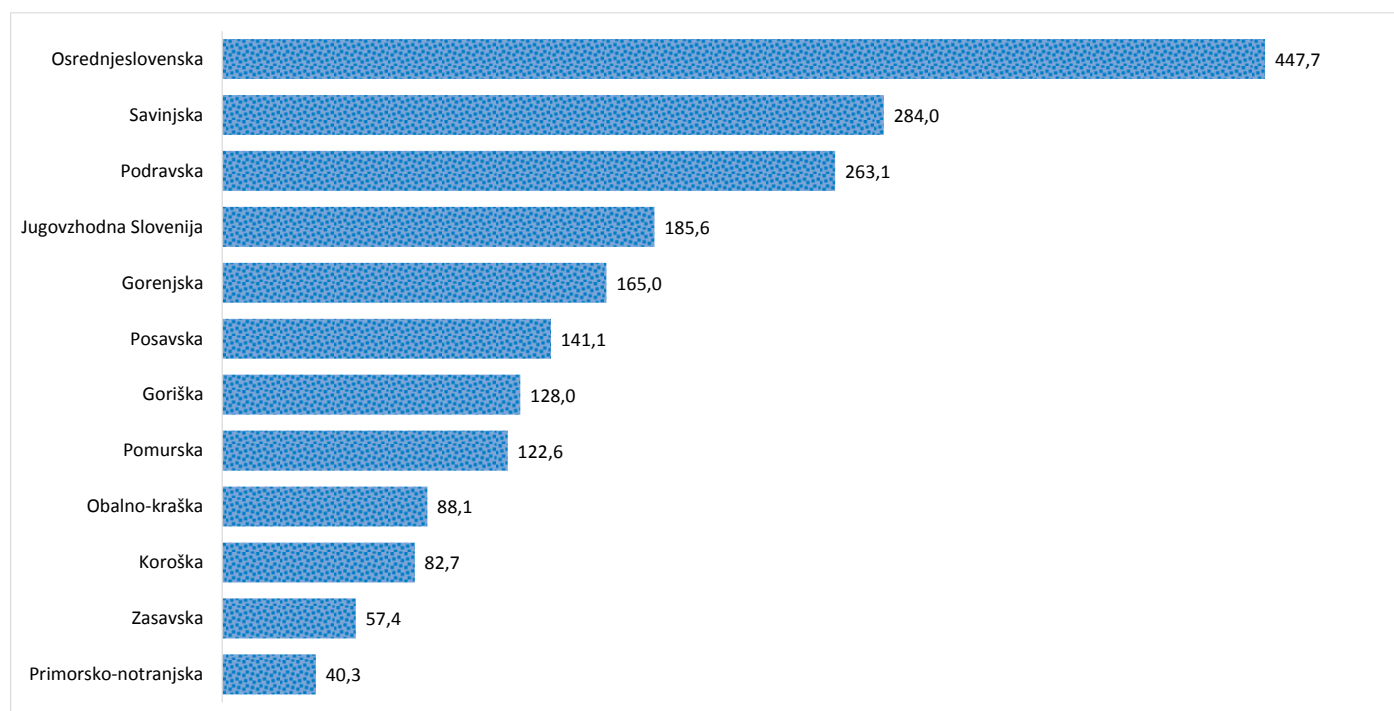

Kazalniki v skladu z odloki Vlade RS

Dnevno poročilo, stanje na dan 09.01.2021

Datum objave: 10. 1. 2021

Sedem dnevno število potrjenih primerov na 100.000 prebivalcev Slovenije po statističnih regijah, 09.01.2021

Sedem dnevno povprečno število potrjenih primerov na 100.000 prebivalcev Slovenije po statističnih regijah, 09.01.2021

Sedem dnevno povprečno število potrjenih primerov v Sloveniji po statističnih regijah, 09.01.2021

14 dnevno število potrjenih primerov na 100.000 prebivalcev Slovenije po statističnih regijah, 09.01.2021