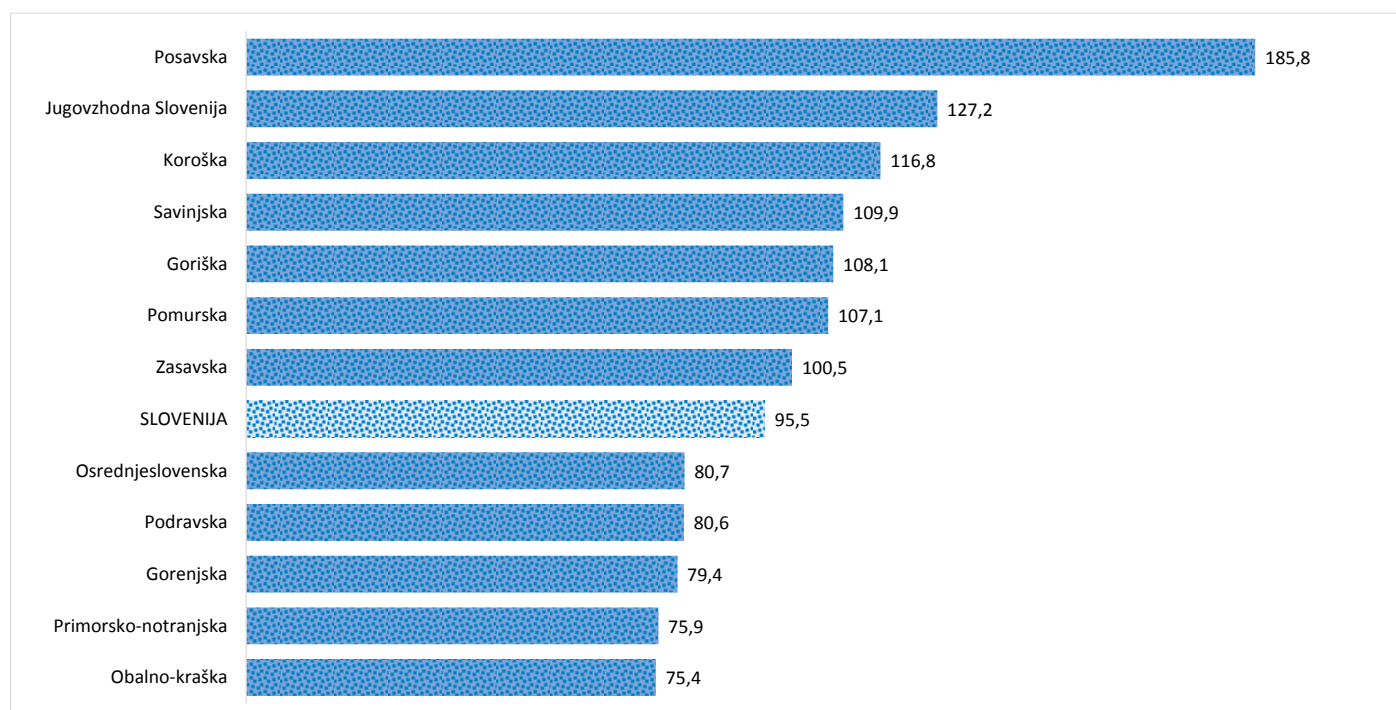

Kazalniki v skladu z odloki Vlade RS

Dnevno poročilo, stanje na dan 09.01.2021

Datum objave: 10. 1. 2021

Sedem dnevno število potrjenih primerov na 100.000 prebivalcev Slovenije po statističnih regijah, 09.01.2021

Sedem dnevno povprečno število potrjenih primerov na 100.000 prebivalcev Slovenije po statističnih regijah, 09.01.2021

Sedem dnevno povprečno število potrjenih primerov v Sloveniji po statističnih regijah, 09.01.2021

14 dnevno število potrjenih primerov na 100.000 prebivalcev Slovenije po statističnih regijah, 09.01.2021