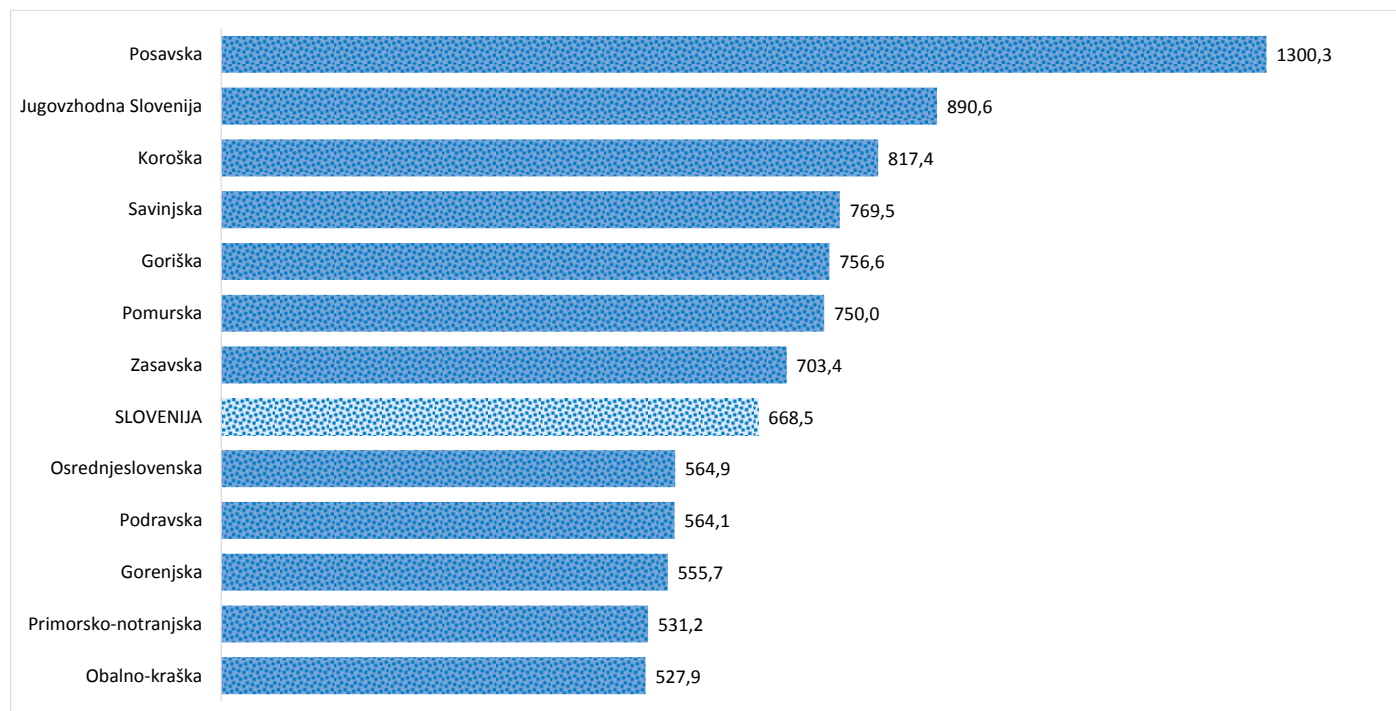

Kazalniki v skladu z odloki Vlade RS

Dnevno poročilo, stanje na dan 09.01.2021

Datum objave: 10. 1. 2021

Sedem dnevno število potrjenih primerov na 100.000 prebivalcev Slovenije po statističnih regijah, 09.01.2021

Sedem dnevno povprečno število potrjenih primerov na 100.000 prebivalcev Slovenije po statističnih regijah, 09.01.2021

Sedem dnevno povprečno število potrjenih primerov v Sloveniji po statističnih regijah, 09.01.2021

14 dnevno število potrjenih primerov na 100.000 prebivalcev Slovenije po statističnih regijah, 09.01.2021