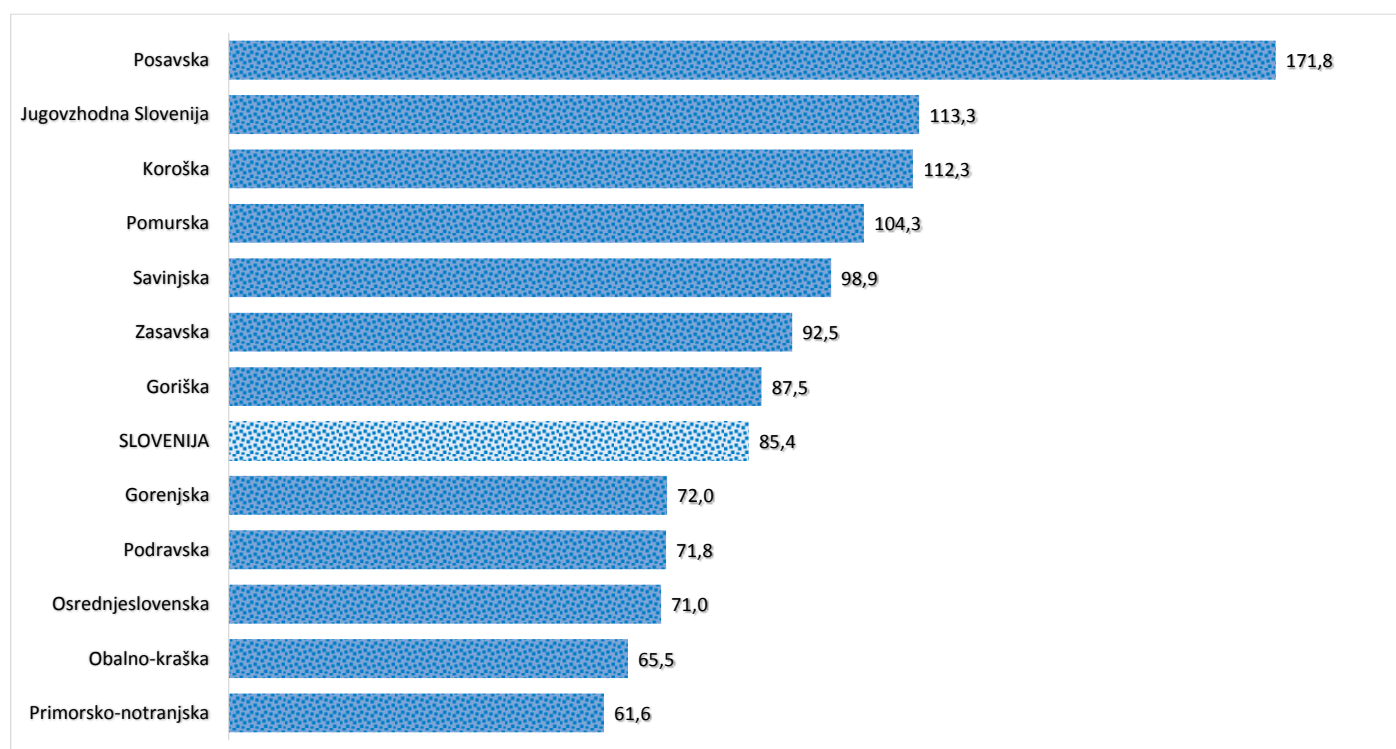

Kazalniki v skladu z odloki Vlade RS

Dnevno poročilo, stanje na dan 07.01.2021

Datum objave: 8. 1. 2021

Sedem dnevno število potrjenih primerov na 100.000 prebivalcev Slovenije po statističnih regijah, 07.01.2021

Sedem dnevno povprečno število potrjenih primerov na 100.000 prebivalcev Slovenije po statističnih regijah, 07.01.2021

Sedem dnevno povprečno število potrjenih primerov v Sloveniji po statističnih regijah, 07.01.2021

14 dnevno število potrjenih primerov na 100.000 prebivalcev Slovenije po statističnih regijah, 07.01.2021