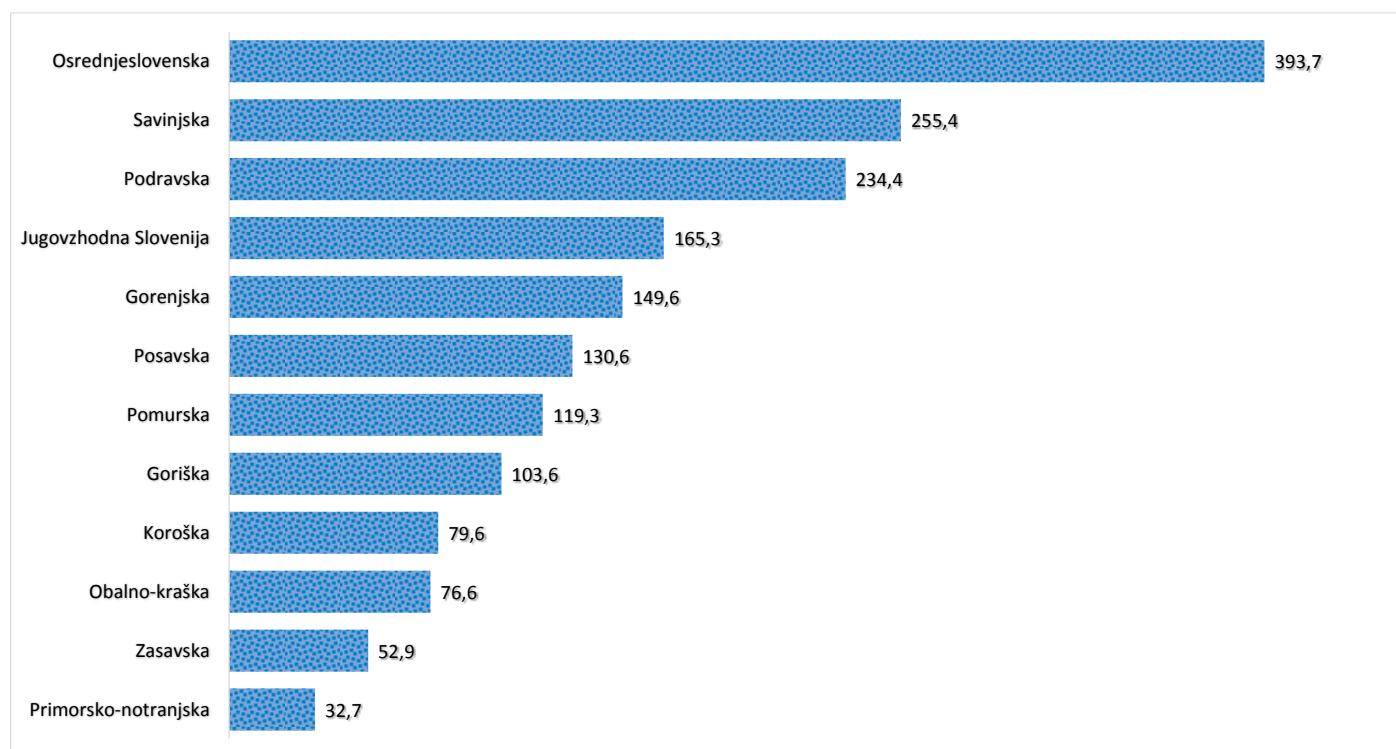

Kazalniki v skladu z odloki Vlade RS

Dnevno poročilo, stanje na dan 07.01.2021

Datum objave: 8. 1. 2021

Sedem dnevno število potrjenih primerov na 100.000 prebivalcev Slovenije po statističnih regijah, 07.01.2021

Sedem dnevno povprečno število potrjenih primerov na 100.000 prebivalcev Slovenije po statističnih regijah, 07.01.2021

Sedem dnevno povprečno število potrjenih primerov v Sloveniji po statističnih regijah, 07.01.2021

14 dnevno število potrjenih primerov na 100.000 prebivalcev Slovenije po statističnih regijah, 07.01.2021