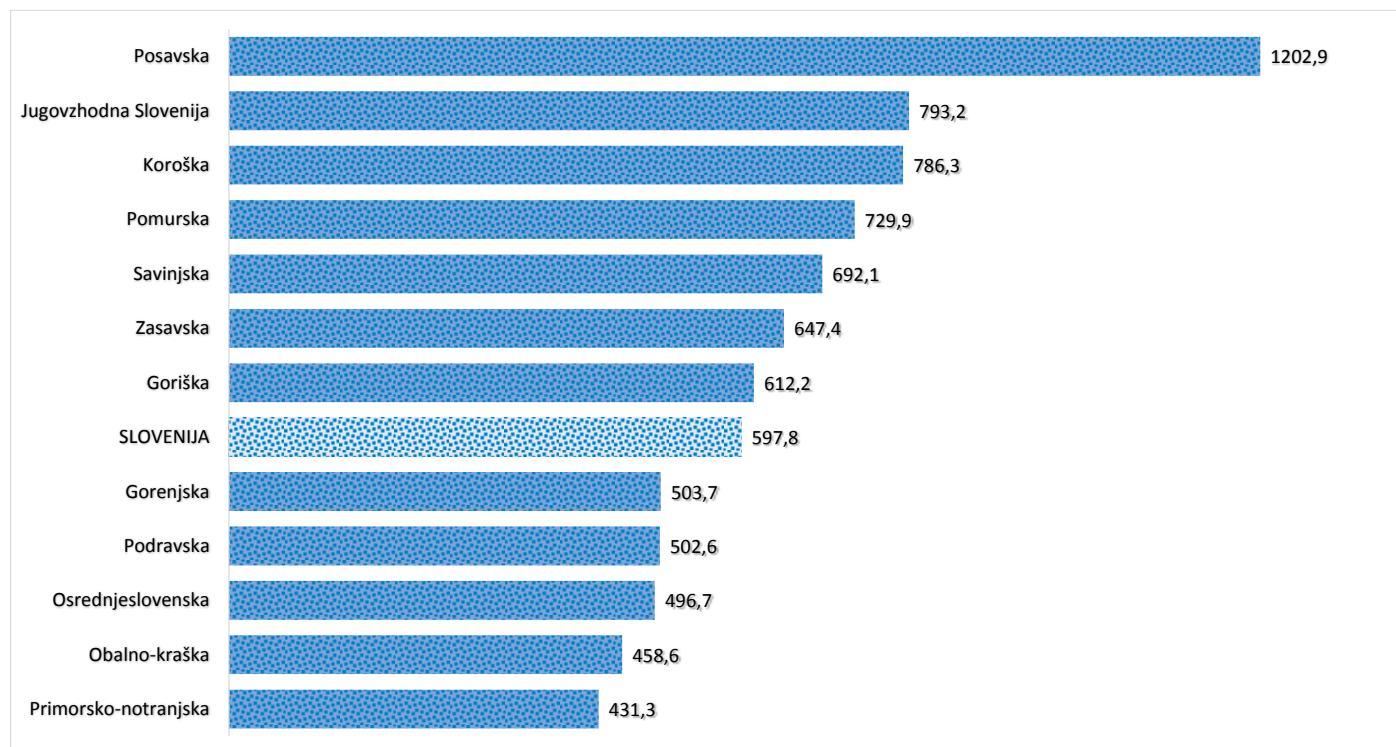

Kazalniki v skladu z odloki Vlade RS

Dnevno poročilo, stanje na dan 07.01.2021

Datum objave: 8. 1. 2021

Sedem dnevno število potrjenih primerov na 100.000 prebivalcev Slovenije po statističnih regijah, 07.01.2021

Sedem dnevno povprečno število potrjenih primerov na 100.000 prebivalcev Slovenije po statističnih regijah, 07.01.2021

Sedem dnevno povprečno število potrjenih primerov v Sloveniji po statističnih regijah, 07.01.2021

14 dnevno število potrjenih primerov na 100.000 prebivalcev Slovenije po statističnih regijah, 07.01.2021