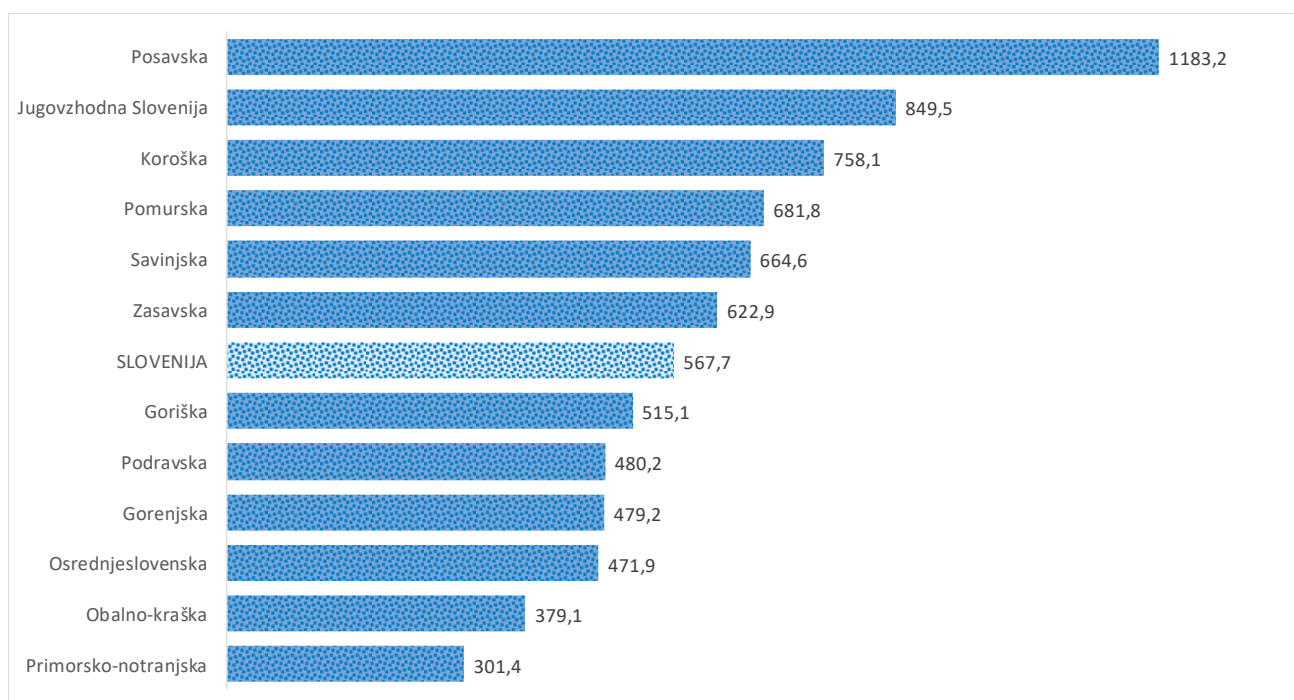

## Kazalniki v skladu z odloki Vlade RS

Dnevno poročilo, stanje na dan 05.01.2021

Datum objave: 6. 1. 2021

### Sedem dnevno število potrjenih primerov na 100.000 prebivalcev Slovenije po statističnih regijah, 05.01.2021

### Sedem dnevno povprečno število potrjenih primerov na 100.000 prebivalcev Slovenije po statističnih regijah, 05.01.2021