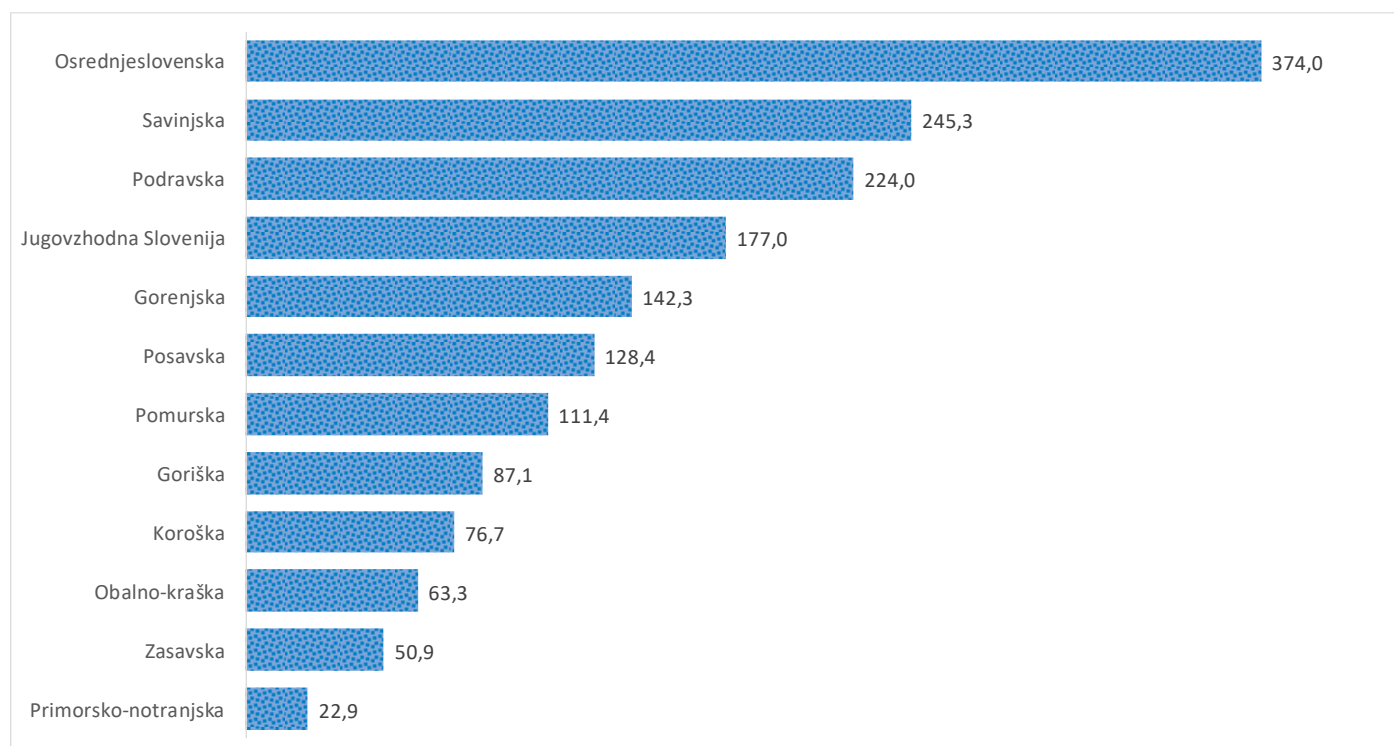

Sedem dnevno povprečno število potrjenih primerov v Sloveniji po statističnih regijah, 05.01.2021