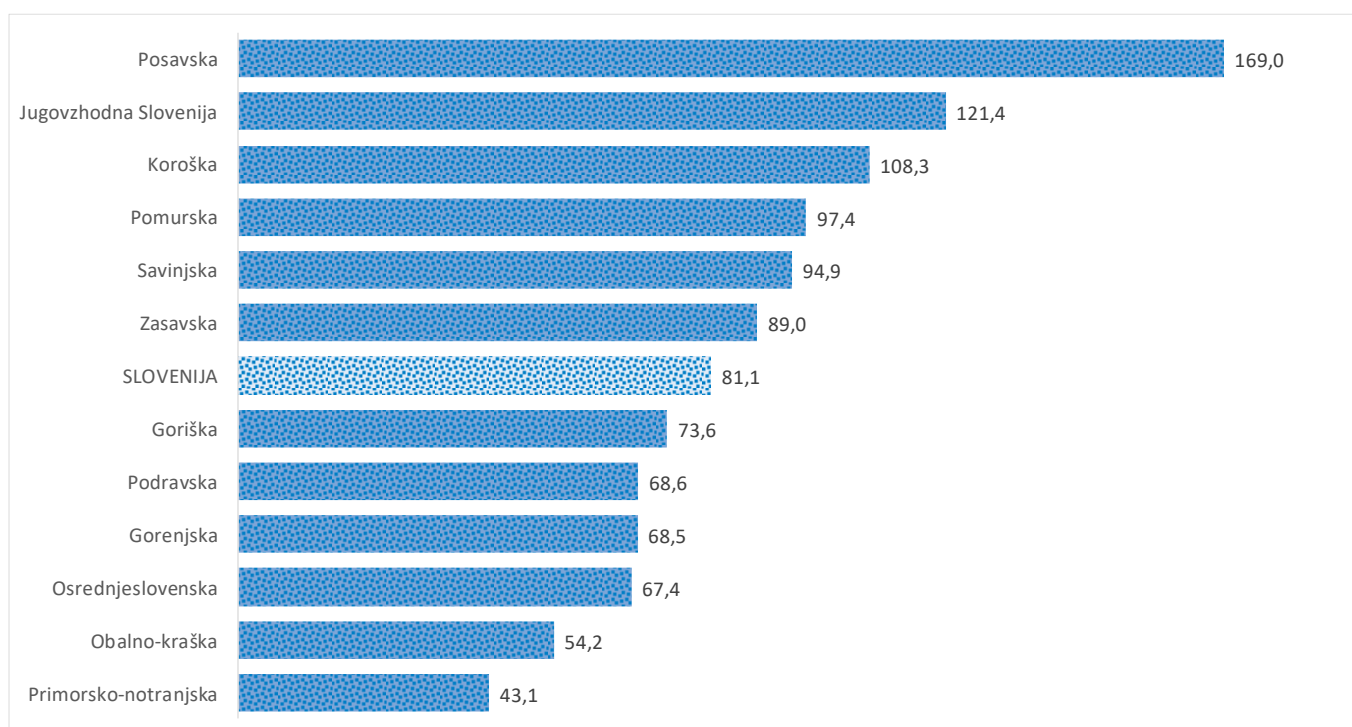

## Kazalniki v skladu z odloki Vlade RS

Dnevno poročilo, stanje na dan 05.01.2021

Datum objave: 6. 1. 2021

### Sedem dnevno število potrjenih primerov na 100.000 prebivalcev Slovenije po statističnih regijah, 05.01.2021

### Sedem dnevno povprečno število potrjenih primerov na 100.000 prebivalcev Slovenije po statističnih regijah, 05.01.2021