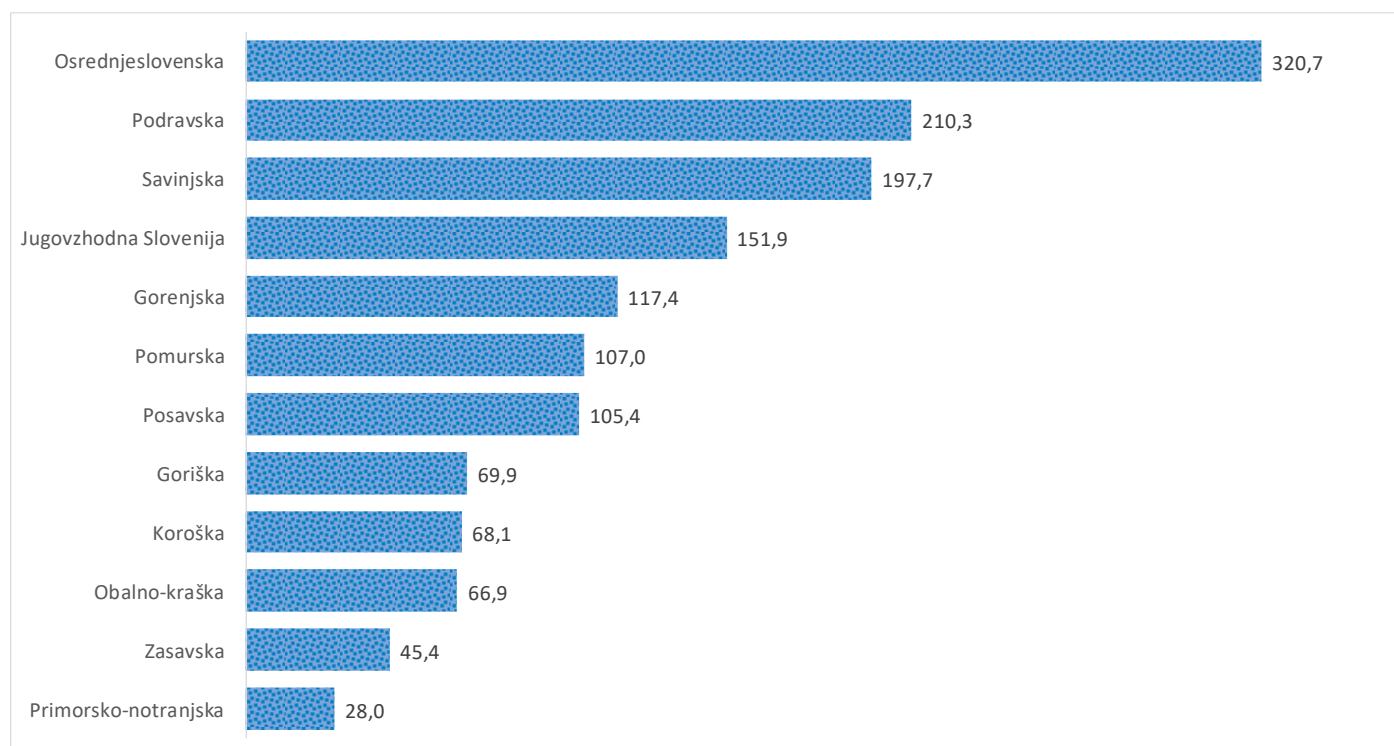

Sedem dnevno povprečno število potrjenih primerov v Sloveniji po statističnih regijah, 03.01.2021