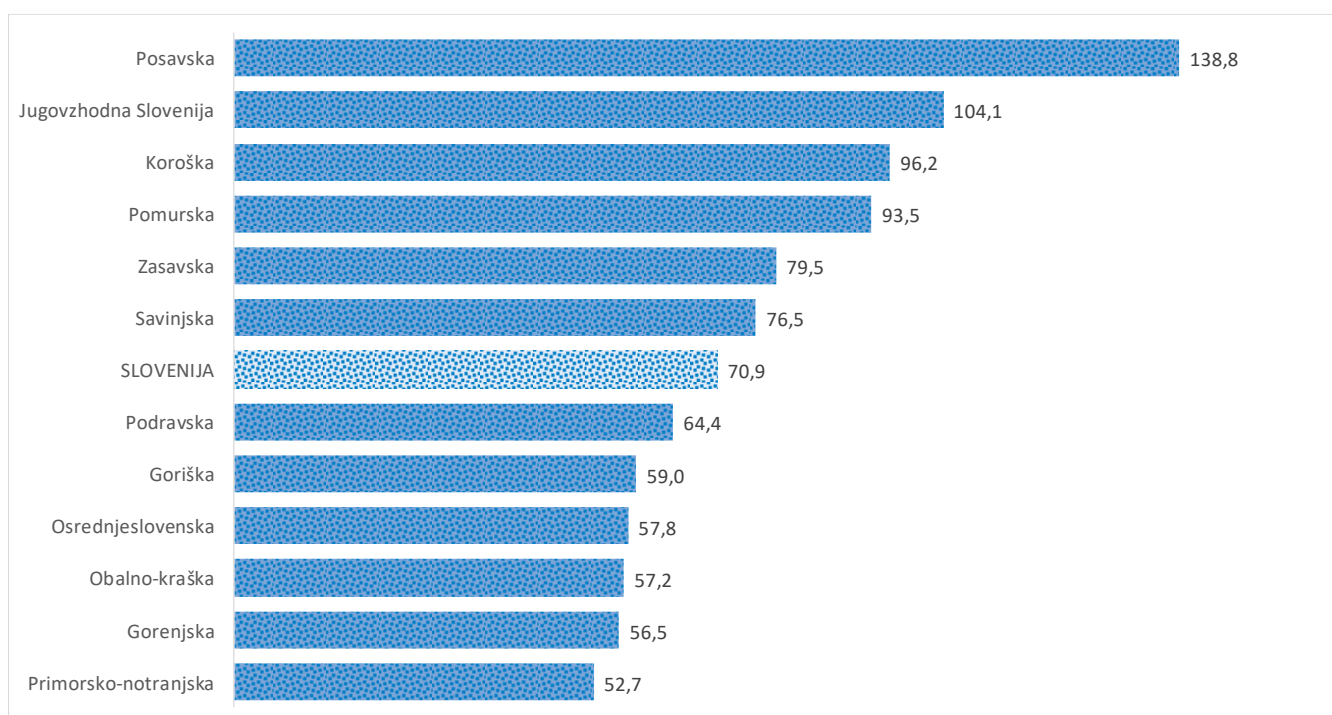

### Sedem dnevno število potrjenih primerov na 100.000 prebivalcev Slovenije po statističnih regijah, 03.01.2021

### Sedem dnevno povprečno število potrjenih primerov na 100.000 prebivalcev Slovenije po statističnih regijah, 03.01.2021