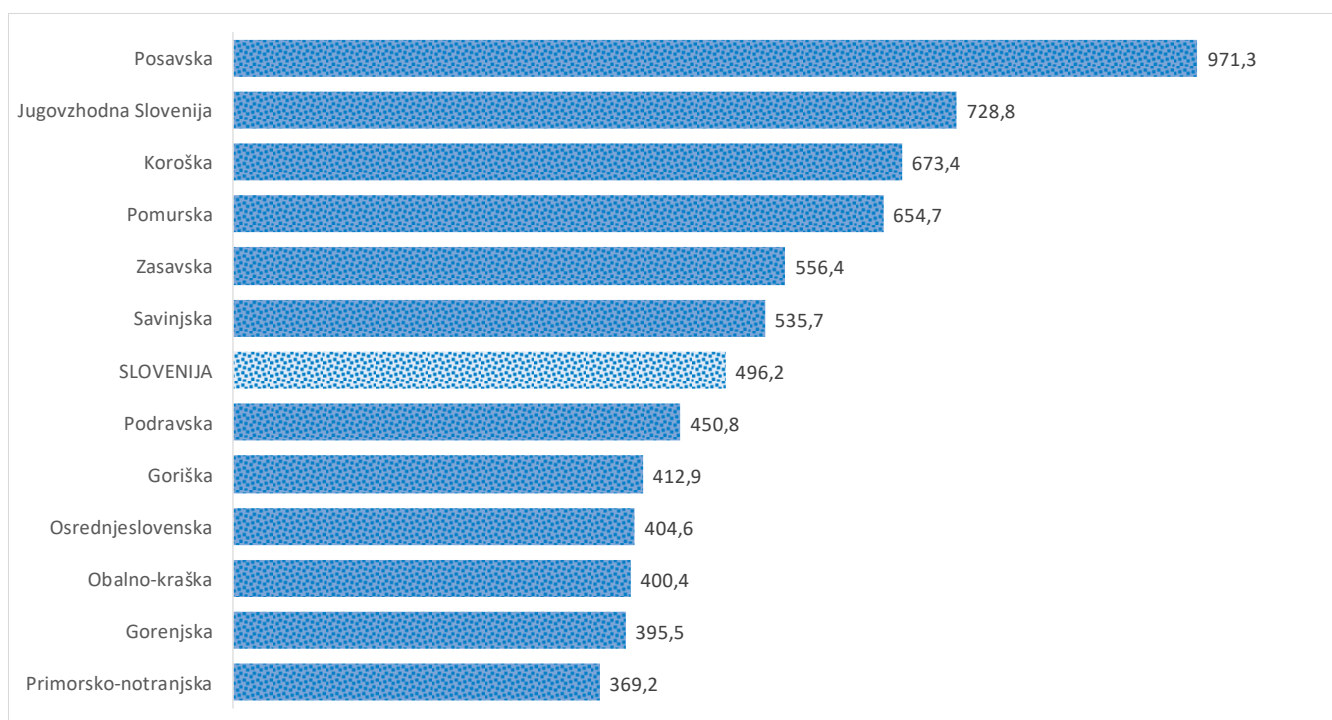

### Sedem dnevno število potrjenih primerov na 100.000 prebivalcev Slovenije po statističnih regijah, 03.01.2021

### Sedem dnevno povprečno število potrjenih primerov na 100.000 prebivalcev Slovenije po statističnih regijah, 03.01.2021