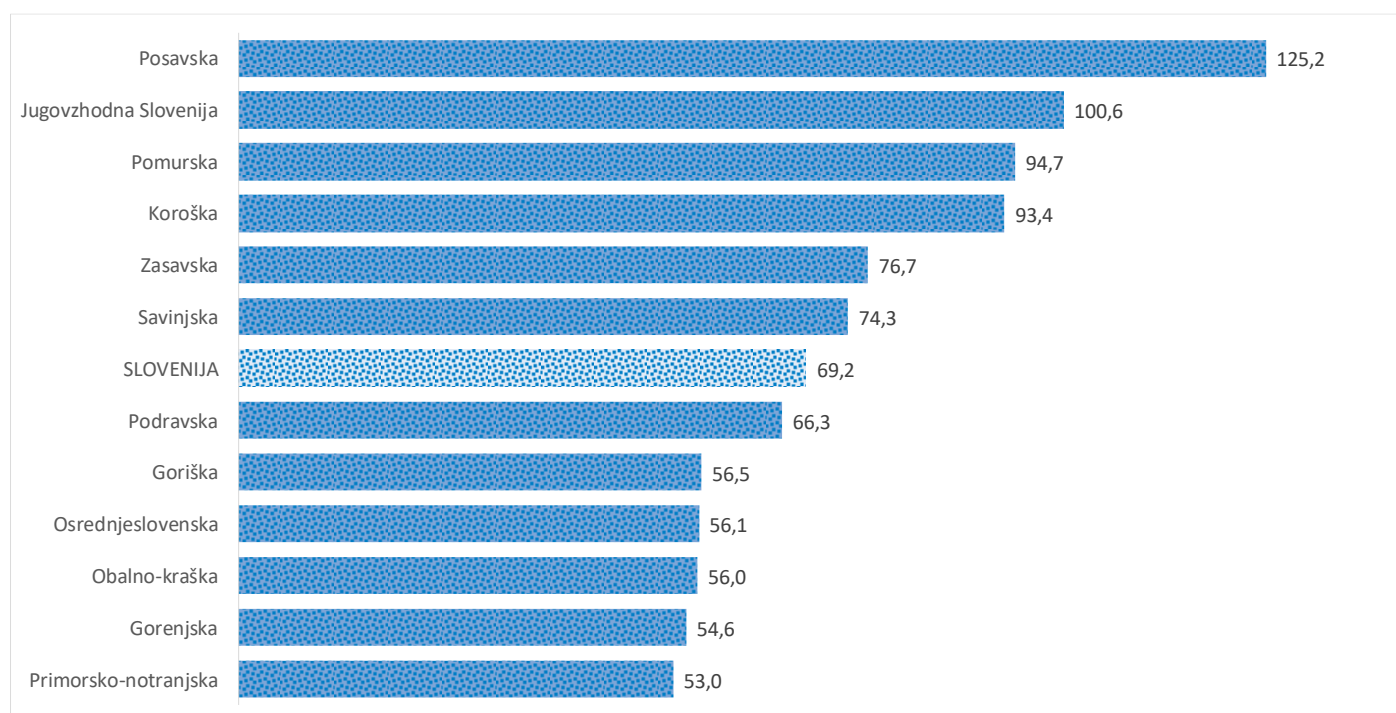

Kazalniki v skladu z odloki Vlade RS

Dnevno poročilo, stanje na dan 02.01.2021

Datum objave: 3. 1. 2021

Sedem dnevno število potrjenih primerov na 100.000 prebivalcev Slovenije po statističnih regijah, 02.01.2021

Sedem dnevno povprečno število potrjenih primerov na 100.000 prebivalcev Slovenije po statističnih regijah, 02.01.2021

Sedem dnevno povprečno število potrjenih primerov v Sloveniji po statističnih regijah, 02.01.2021

14 dnevno število potrjenih primerov na 100.000 prebivalcev Slovenije po statističnih regijah, 02.01.2021