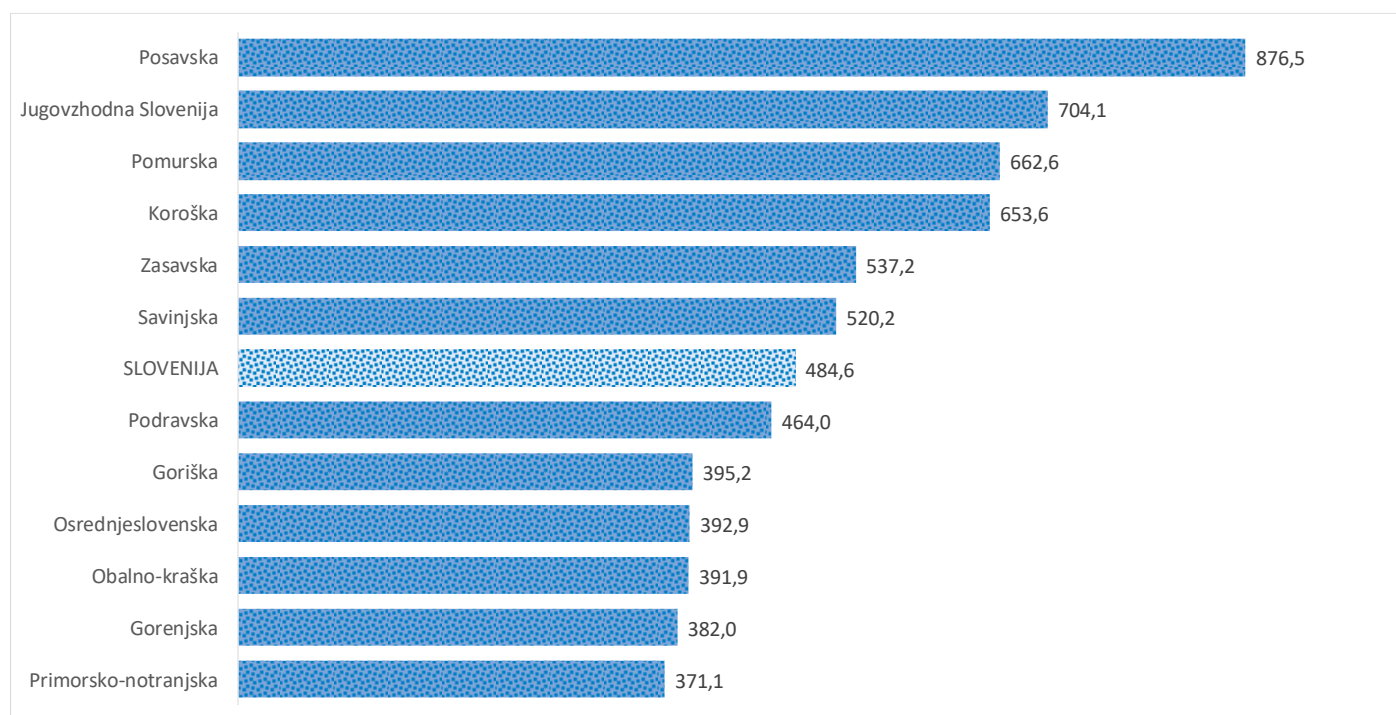

Kazalniki v skladu z odloki Vlade RS

Dnevno poročilo, stanje na dan 02.01.2021

Datum objave: 3. 1. 2021

Sedem dnevno število potrjenih primerov na 100.000 prebivalcev Slovenije po statističnih regijah, 02.01.2021

Sedem dnevno povprečno število potrjenih primerov na 100.000 prebivalcev Slovenije po statističnih regijah, 02.01.2021

Sedem dnevno povprečno število potrjenih primerov v Sloveniji po statističnih regijah, 02.01.2021

14 dnevno število potrjenih primerov na 100.000 prebivalcev Slovenije po statističnih regijah, 02.01.2021