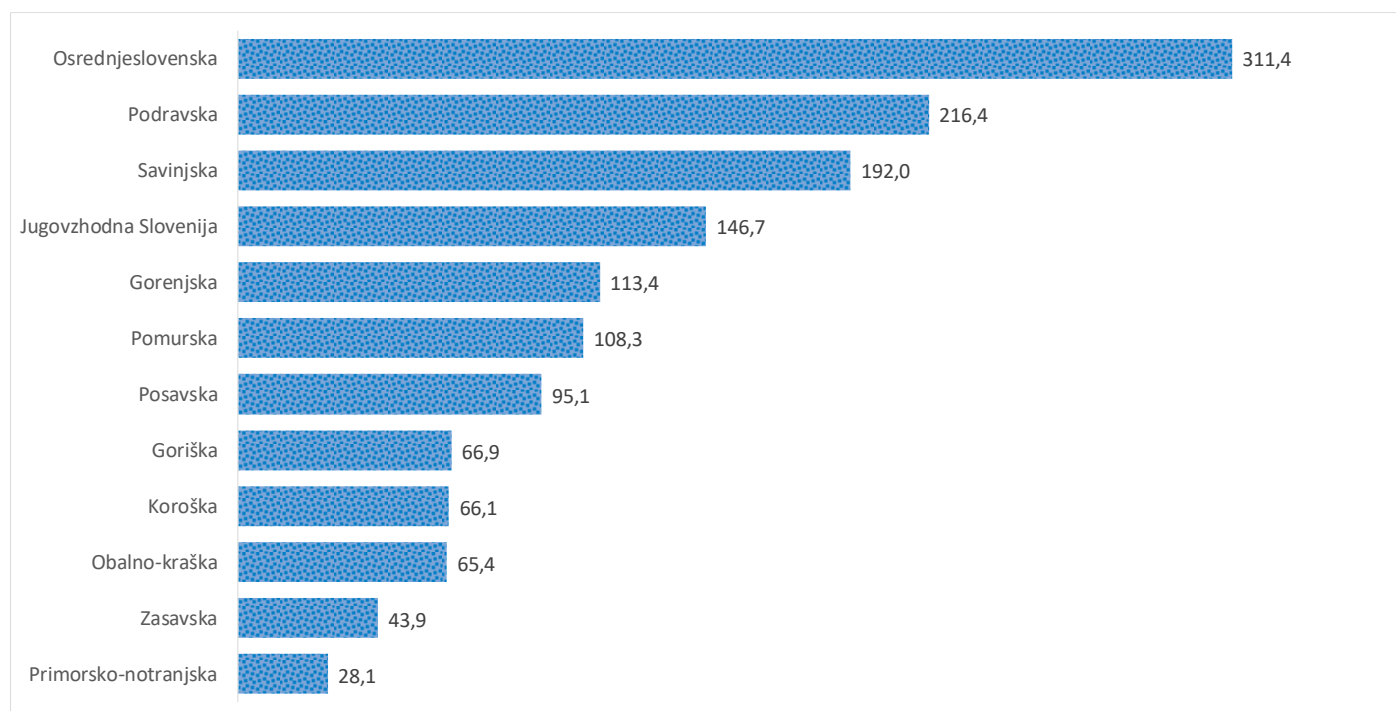

Kazalniki v skladu z odloki Vlade RS

Dnevno poročilo, stanje na dan 02.01.2021

Datum objave: 3. 1. 2021

Sedem dnevno število potrjenih primerov na 100.000 prebivalcev Slovenije po statističnih regijah, 02.01.2021

Sedem dnevno povprečno število potrjenih primerov na 100.000 prebivalcev Slovenije po statističnih regijah, 02.01.2021

Sedem dnevno povprečno število potrjenih primerov v Sloveniji po statističnih regijah, 02.01.2021

14 dnevno število potrjenih primerov na 100.000 prebivalcev Slovenije po statističnih regijah, 02.01.2021