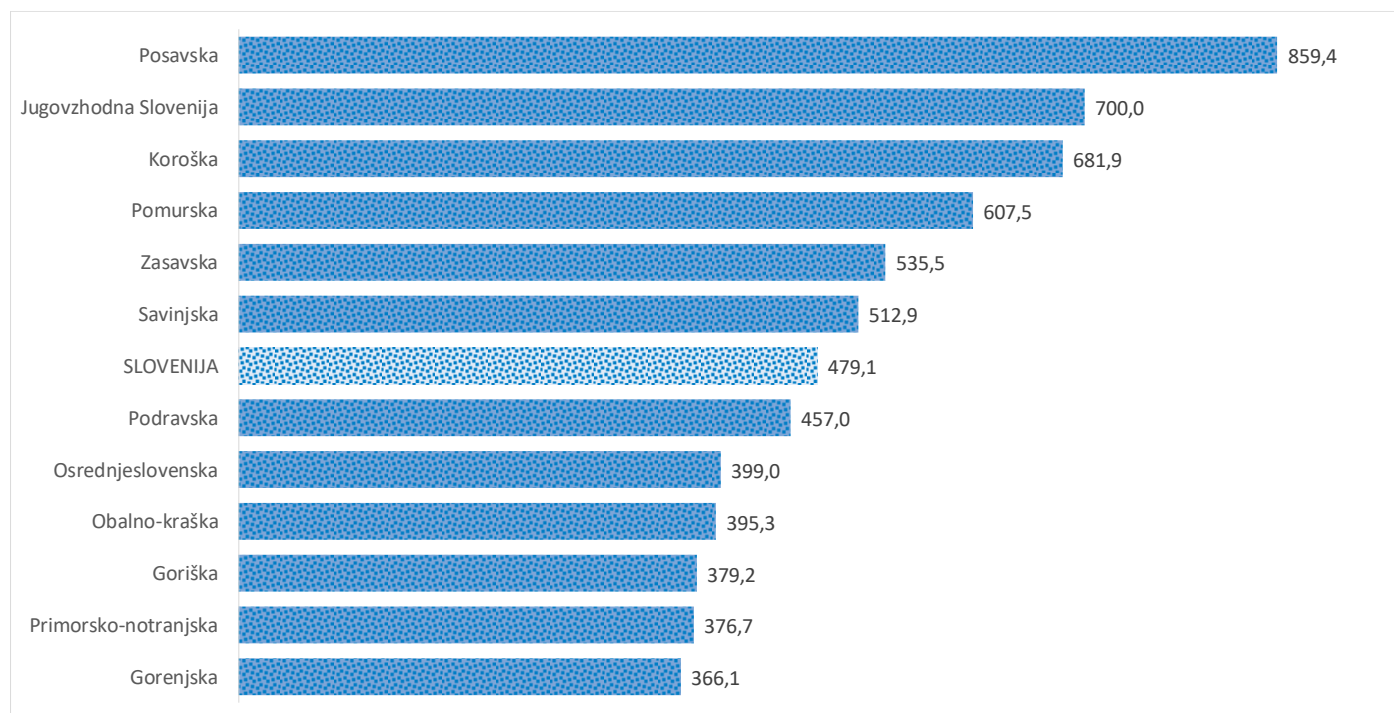

Kazalniki v skladu z odloki Vlade RS

Dnevno poročilo, stanje na dan 01.01.2021

Datum objave: 2. 1. 2021

Sedem dnevno število potrjenih primerov na 100.000 prebivalcev Slovenije po statističnih regijah, 01.01.2021

Sedem dnevno povprečno število potrjenih primerov na 100.000 prebivalcev Slovenije po statističnih regijah, 01.01.2021

Sedem dnevno povprečno število potrjenih primerov v Sloveniji po statističnih regijah, 01.01.2021

14 dnevno število potrjenih primerov na 100.000 prebivalcev Slovenije po statističnih regijah, 01.01.2021