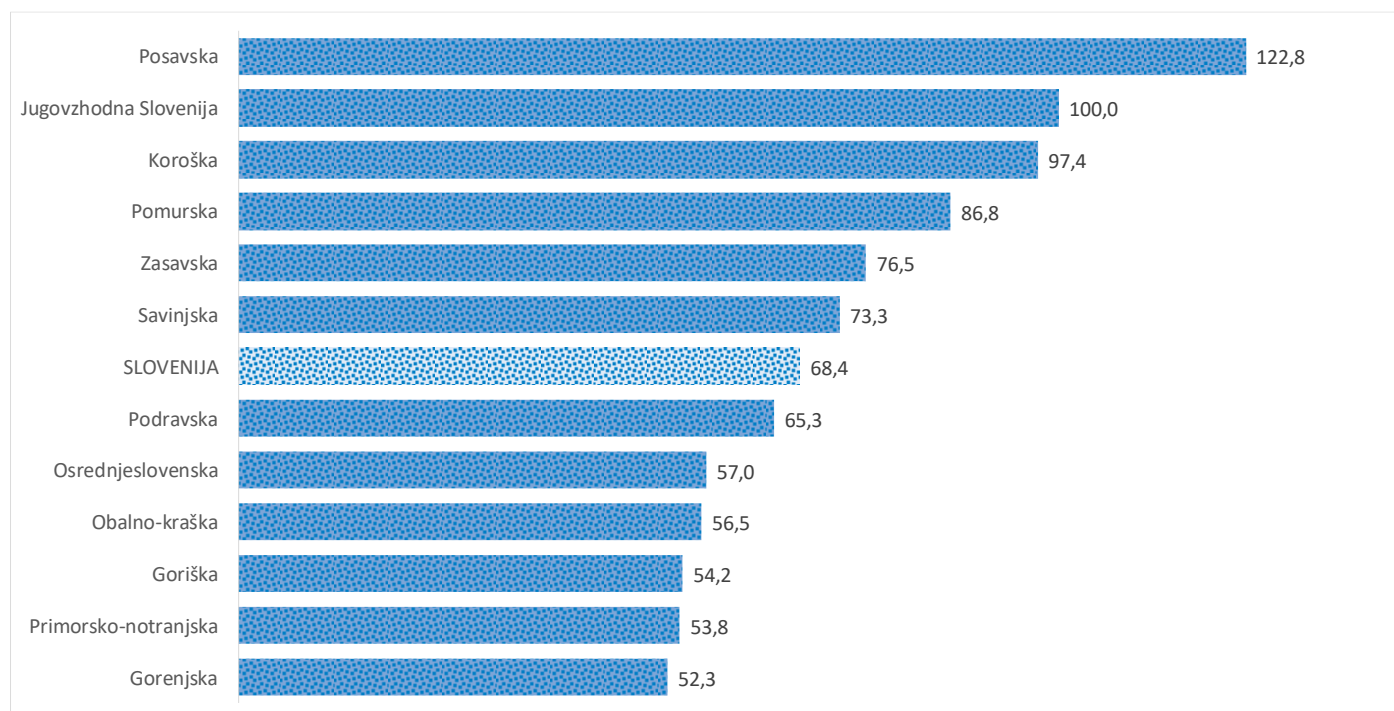

Kazalniki v skladu z odloki Vlade RS

Dnevno poročilo, stanje na dan 01.01.2021

Datum objave: 2. 1. 2021

Sedem dnevno število potrjenih primerov na 100.000 prebivalcev Slovenije po statističnih regijah, 01.01.2021

Sedem dnevno povprečno število potrjenih primerov na 100.000 prebivalcev Slovenije po statističnih regijah, 01.01.2021

Sedem dnevno povprečno število potrjenih primerov v Sloveniji po statističnih regijah, 01.01.2021

14 dnevno število potrjenih primerov na 100.000 prebivalcev Slovenije po statističnih regijah, 01.01.2021