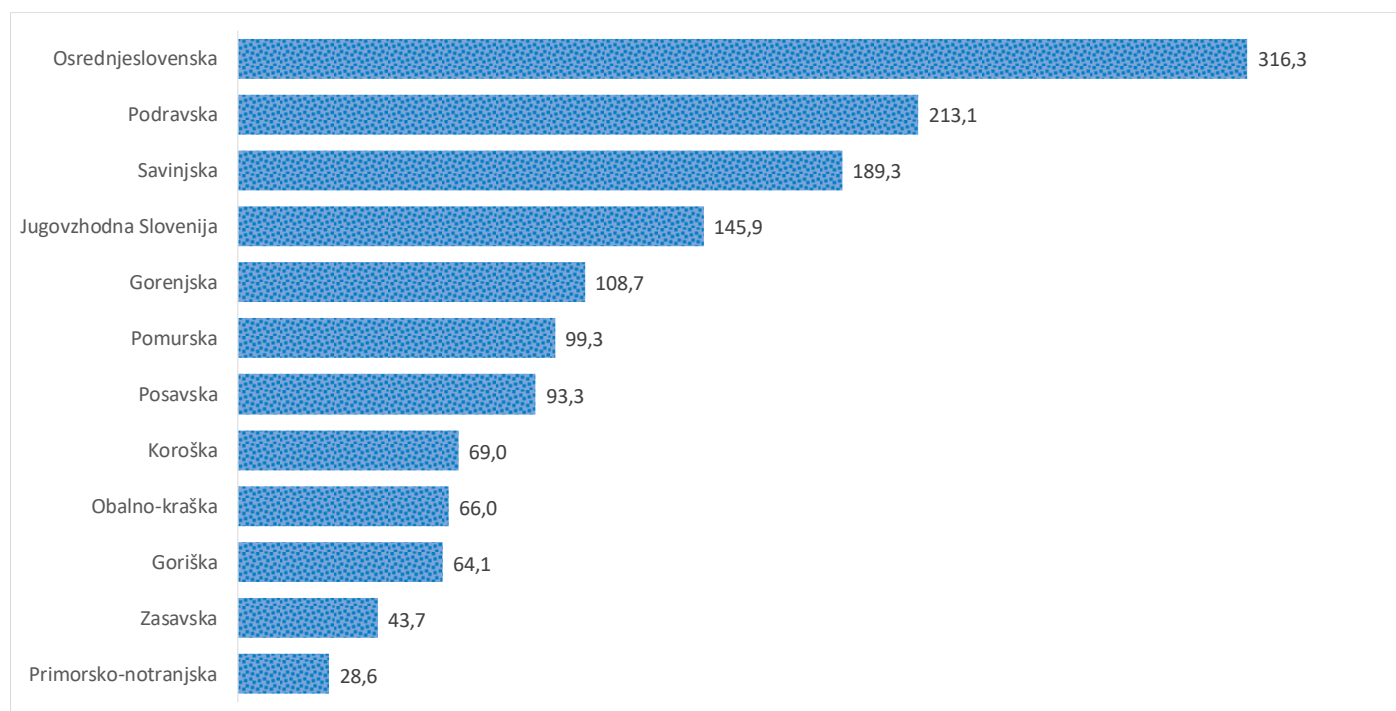

Kazalniki v skladu z odloki Vlade RS

Dnevno poročilo, stanje na dan 01.01.2021

Datum objave: 2. 1. 2021

Sedem dnevno število potrjenih primerov na 100.000 prebivalcev Slovenije po statističnih regijah, 01.01.2021

Sedem dnevno povprečno število potrjenih primerov na 100.000 prebivalcev Slovenije po statističnih regijah, 01.01.2021

Sedem dnevno povprečno število potrjenih primerov v Sloveniji po statističnih regijah, 01.01.2021

14 dnevno število potrjenih primerov na 100.000 prebivalcev Slovenije po statističnih regijah, 01.01.2021