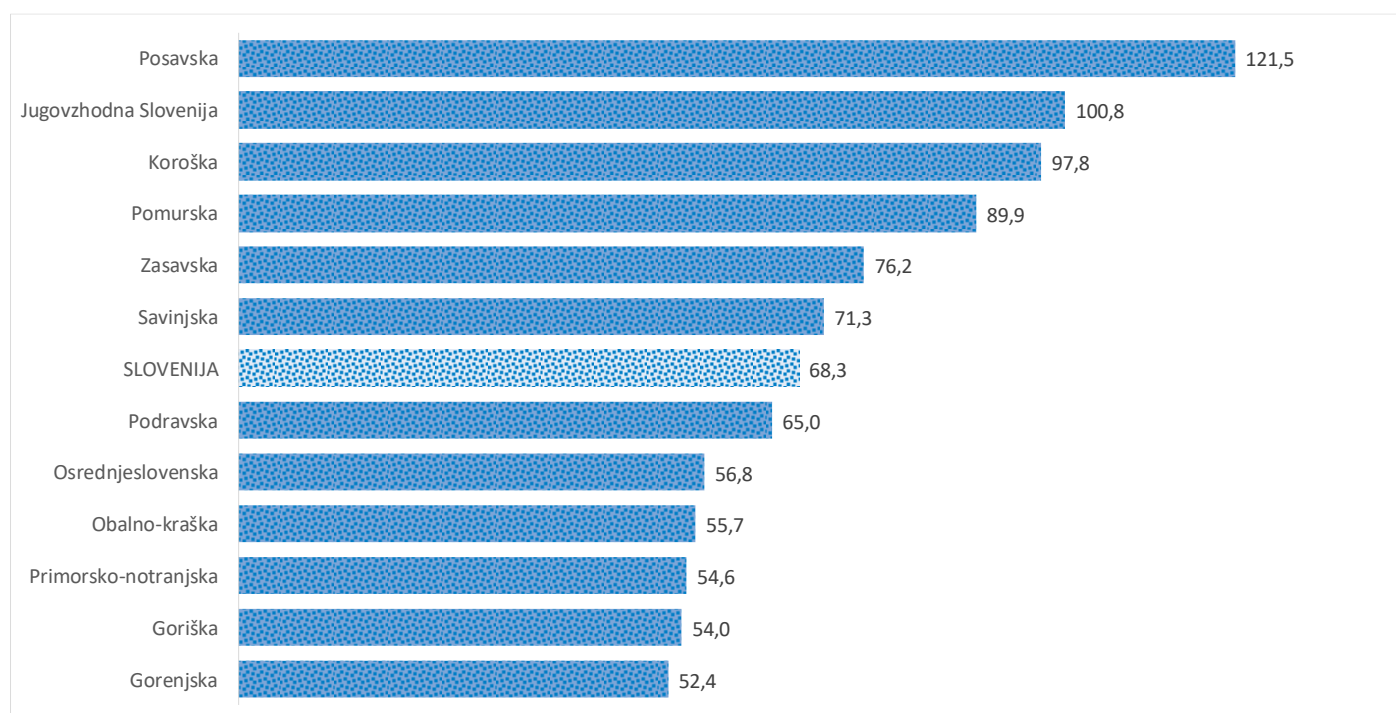

### Sedem dnevno število potrjenih primerov na 100.000 prebivalcev Slovenije po statističnih regijah, 31.12. 2020

### Sedem dnevno povprečno število potrjenih primerov na 100.000 prebivalcev Slovenije po statističnih regijah, 31. 12. 2020