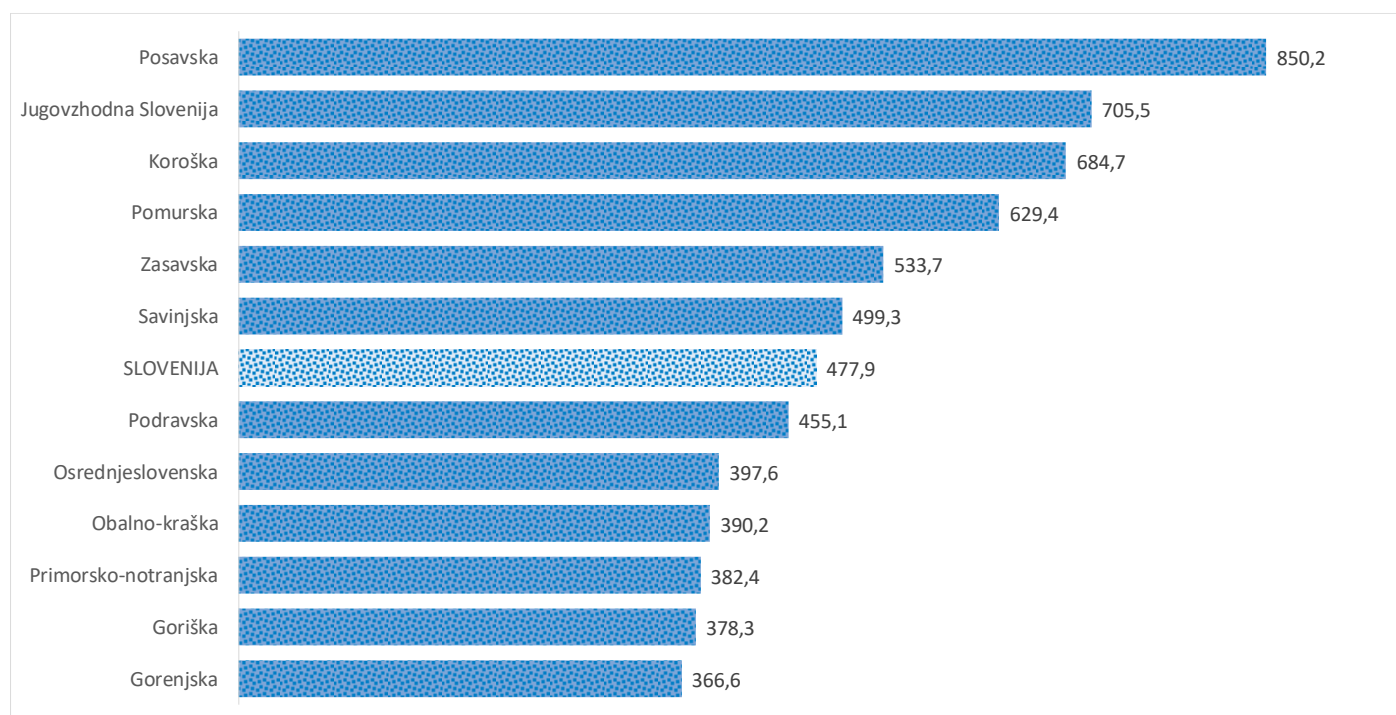

### Sedem dnevno število potrjenih primerov na 100.000 prebivalcev Slovenije po statističnih regijah, 31.12. 2020

### Sedem dnevno povprečno število potrjenih primerov na 100.000 prebivalcev Slovenije po statističnih regijah, 31. 12. 2020

## Sedem dnevno povprečno število potrjenih primerov v Sloveniji po statističnih regijah, 31. 12. 2020