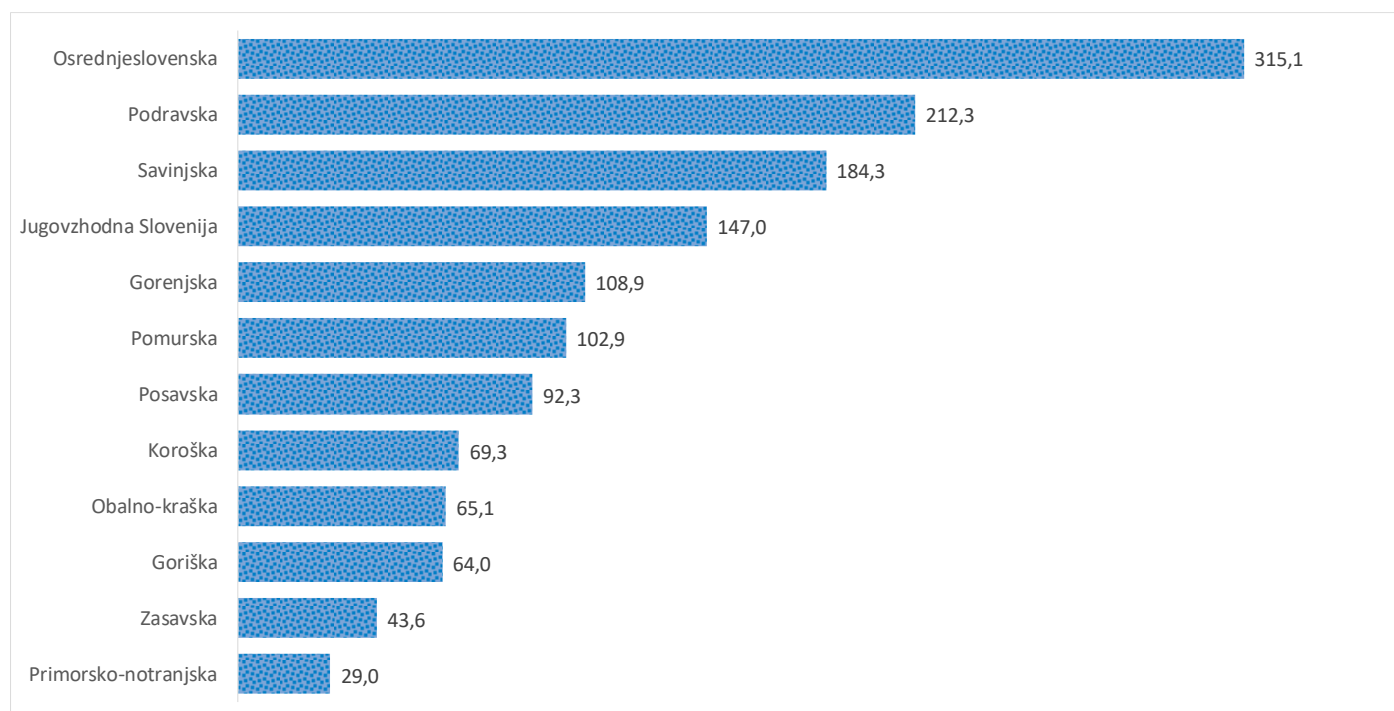

## Kazalniki v skladu z odloki Vlade RS

Dnevno poročilo, stanje na dan 31. 12. 2020

Datum objave: 1. 1. 2021

### Sedem dnevno število potrjenih primerov na 100.000 prebivalcev Slovenije po statističnih regijah, 31.12. 2020

### Sedem dnevno povprečno število potrjenih primerov na 100.000 prebivalcev Slovenije po statističnih regijah, 31. 12. 2020

## Sedem dnevno povprečno število potrjenih primerov v Sloveniji po statističnih regijah, 31. 12. 2020