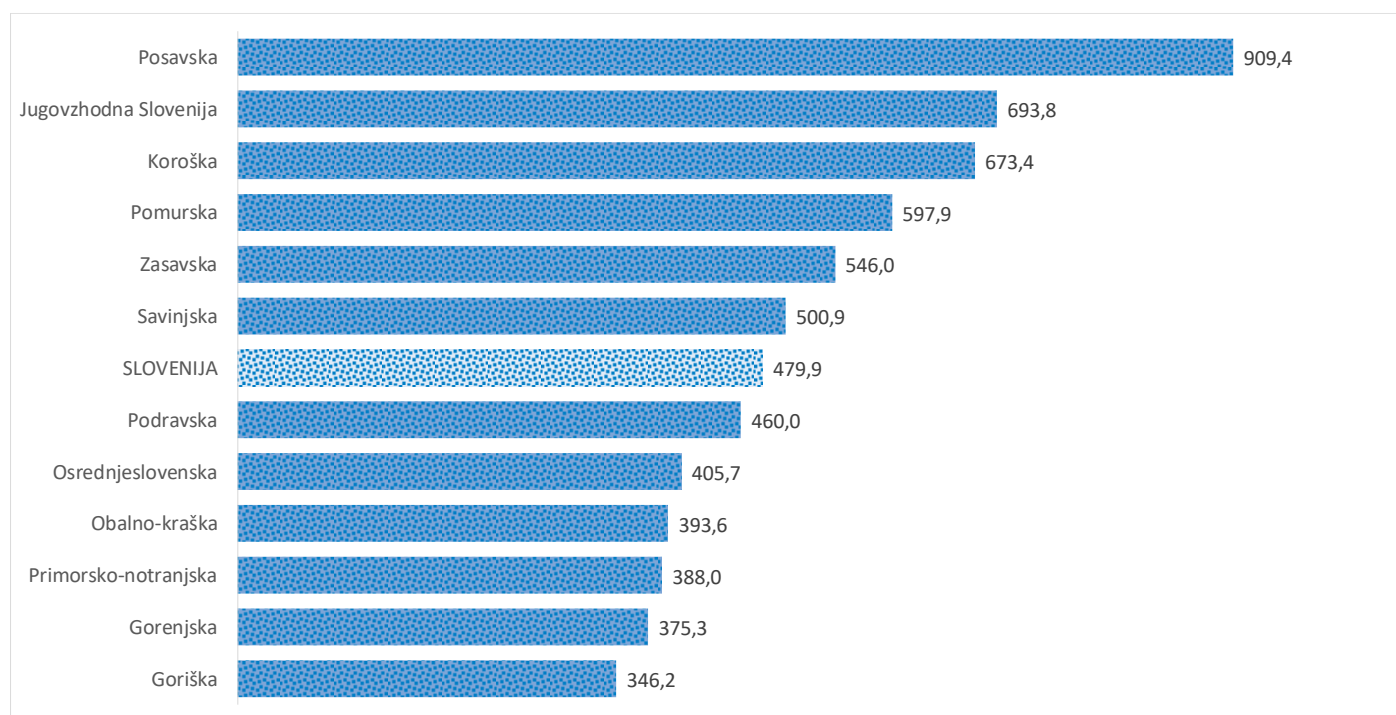

### Sedem dnevno število potrjenih primerov na 100.000 prebivalcev Slovenije po statističnih regijah, 30.12. 2020

### Sedem dnevno povprečno število potrjenih primerov na 100.000 prebivalcev Slovenije po statističnih regijah, 30. 12. 2020

## Sedem dnevno povprečno število potrjenih primerov v Sloveniji po statističnih regijah, 30. 12. 2020