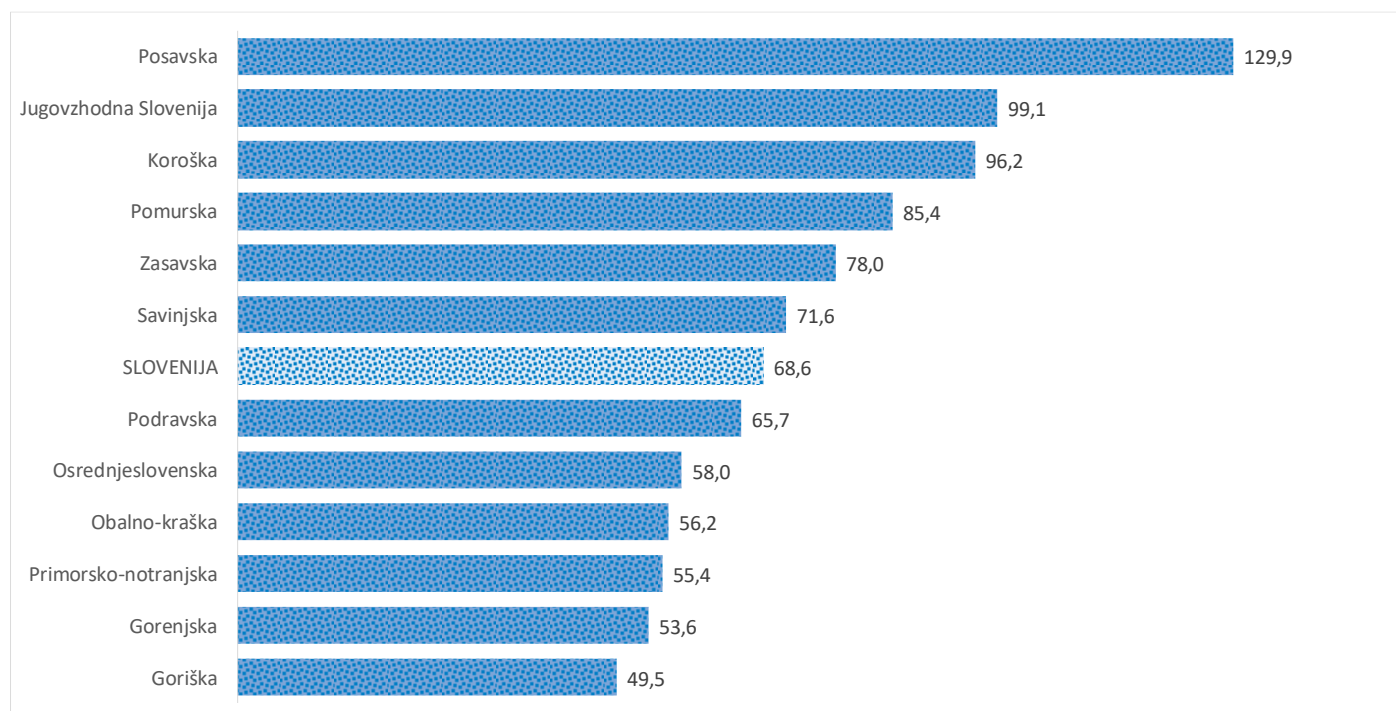

### Sedem dnevno število potrjenih primerov na 100.000 prebivalcev Slovenije po statističnih regijah, 30.12. 2020

### Sedem dnevno povprečno število potrjenih primerov na 100.000 prebivalcev Slovenije po statističnih regijah, 30. 12. 2020

## Sedem dnevno povprečno število potrjenih primerov v Sloveniji po statističnih regijah, 30. 12. 2020