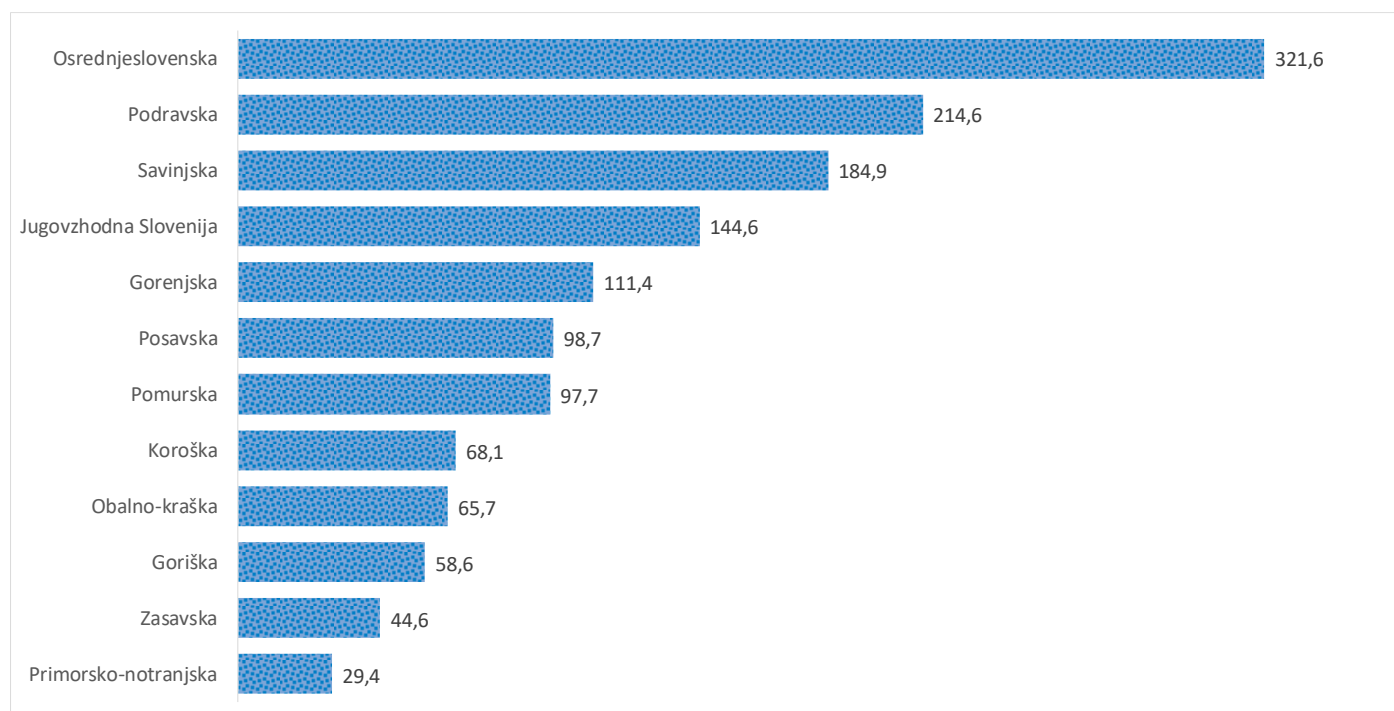

### Sedem dnevno število potrjenih primerov na 100.000 prebivalcev Slovenije po statističnih regijah, 30.12. 2020

### Sedem dnevno povprečno število potrjenih primerov na 100.000 prebivalcev Slovenije po statističnih regijah, 30. 12. 2020

## Sedem dnevno povprečno število potrjenih primerov v Sloveniji po statističnih regijah, 30. 12. 2020