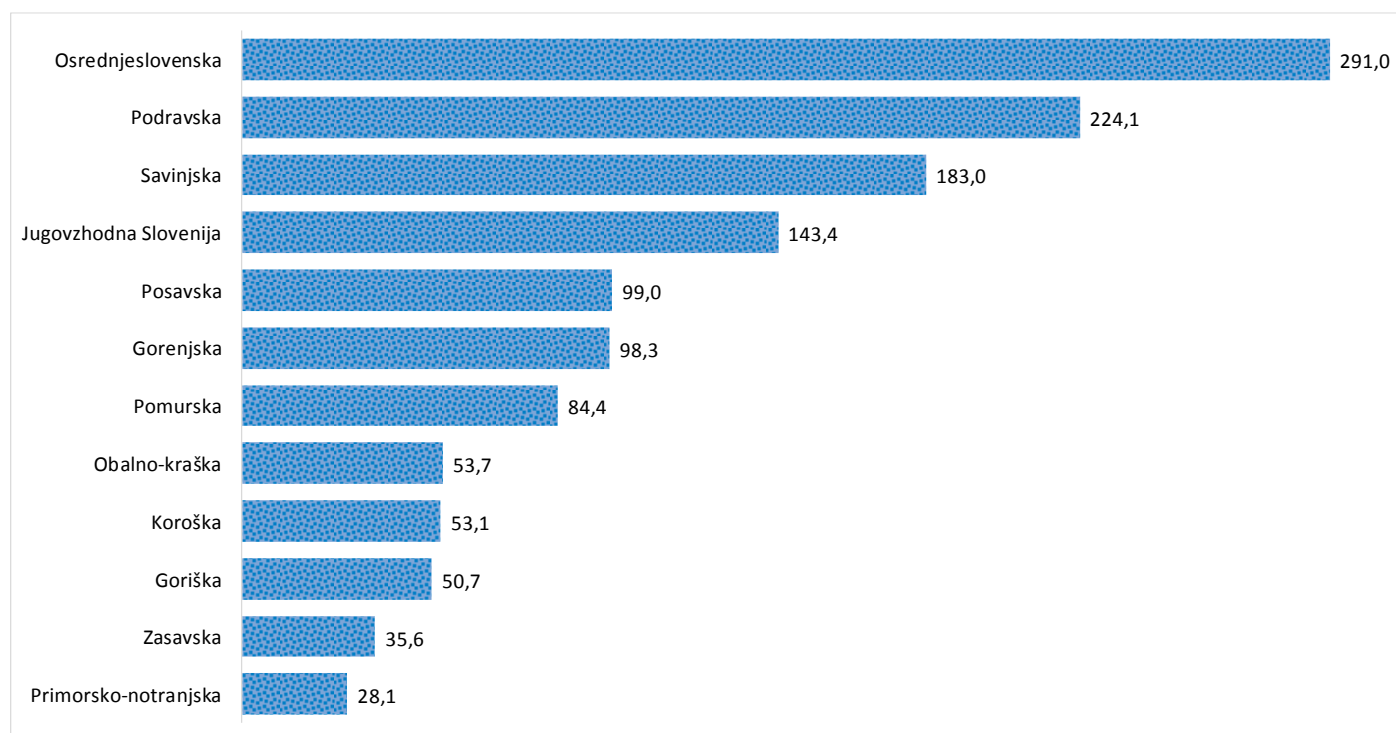

### Sedem dnevno število potrjenih primerov na 100.000 prebivalcev Slovenije po statističnih regijah, 28.12. 2020

### Sedem dnevno povprečno število potrjenih primerov na 100.000 prebivalcev Slovenije po statističnih regijah, 28. 12. 2020

## Sedem dnevno povprečno število potrjenih primerov v Sloveniji po statističnih regijah, 28. 12. 2020