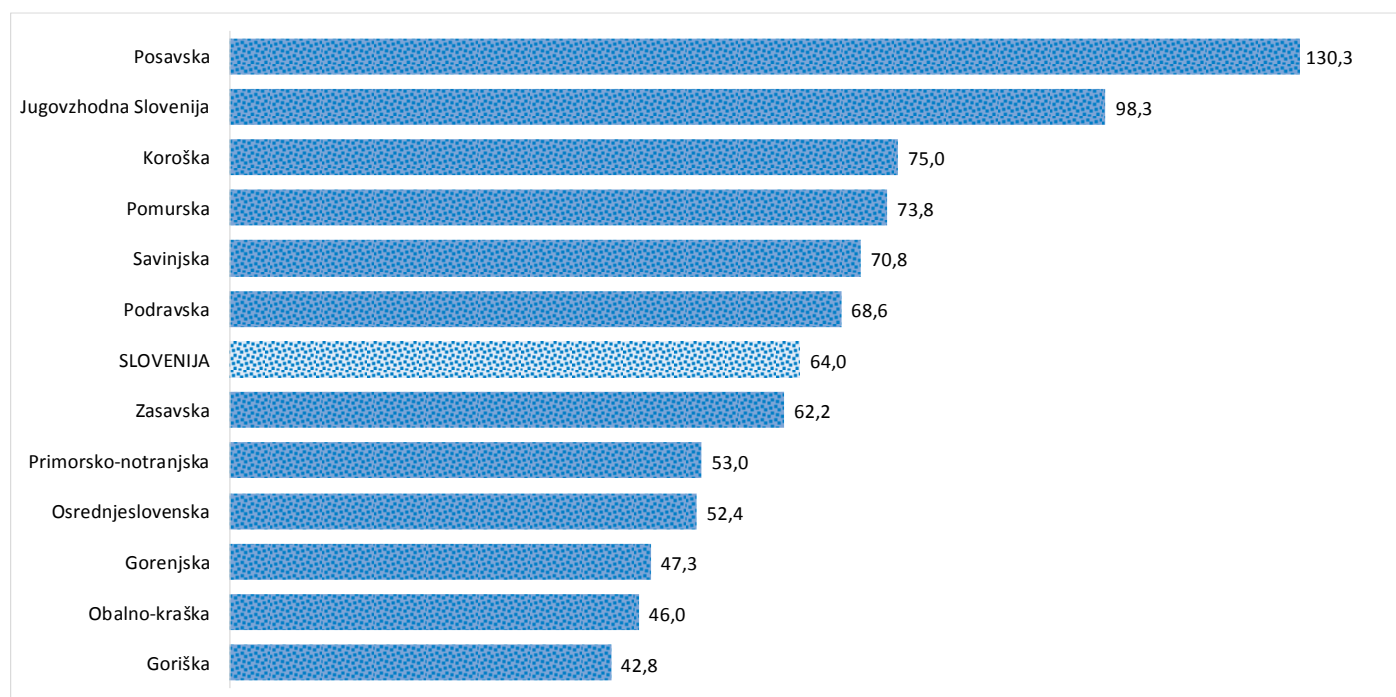

### Sedem dnevno število potrjenih primerov na 100.000 prebivalcev Slovenije po statističnih regijah, 28.12. 2020

### Sedem dnevno povprečno število potrjenih primerov na 100.000 prebivalcev Slovenije po statističnih regijah, 28. 12. 2020