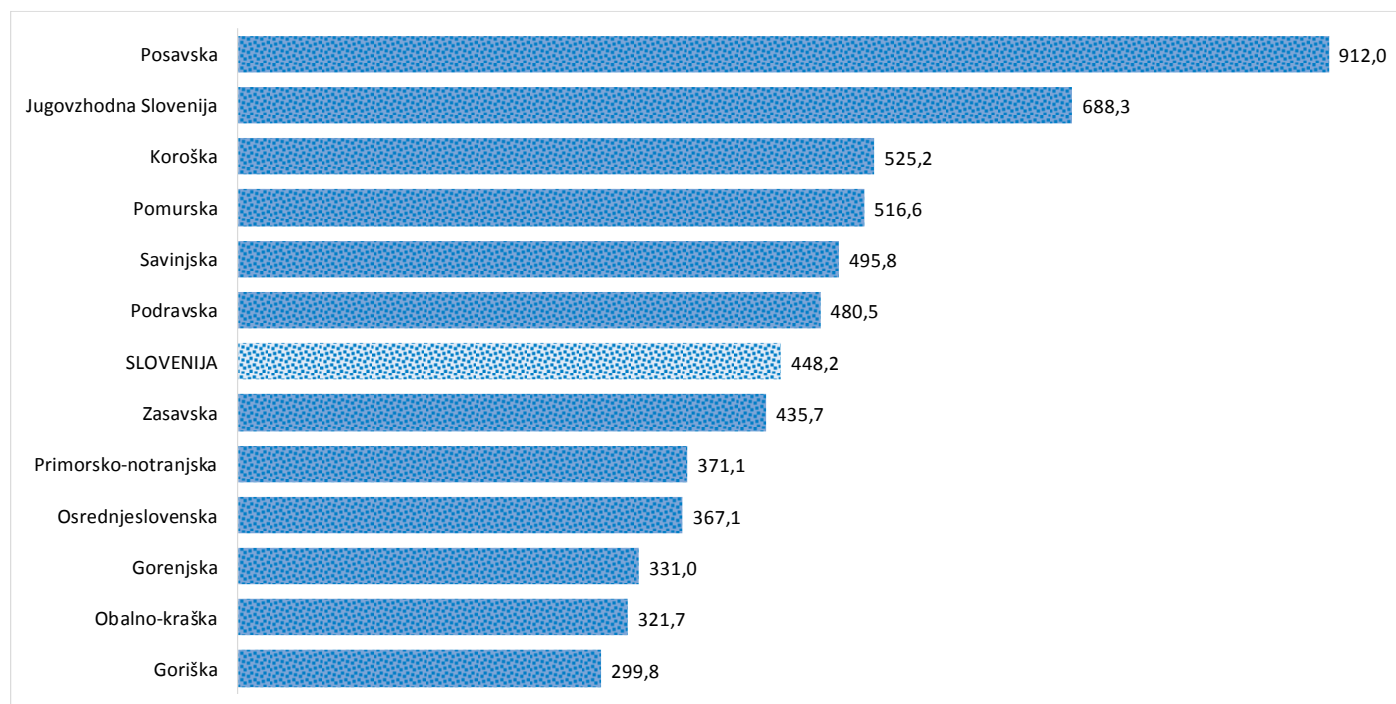

### Sedem dnevno število potrjenih primerov na 100.000 prebivalcev Slovenije po statističnih regijah, 28.12. 2020

### Sedem dnevno povprečno število potrjenih primerov na 100.000 prebivalcev Slovenije po statističnih regijah, 28. 12. 2020

## Sedem dnevno povprečno število potrjenih primerov v Sloveniji po statističnih regijah, 28. 12. 2020