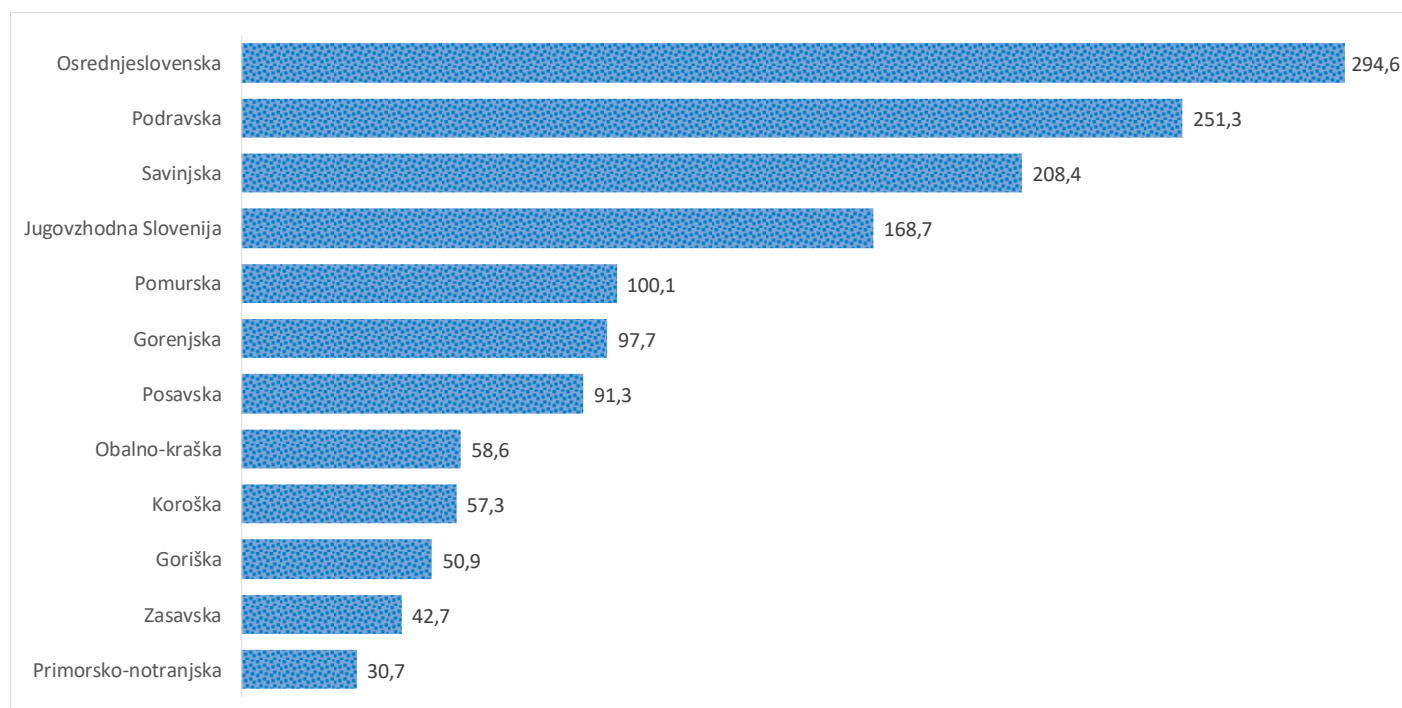

### Sedem dnevno število potrjenih primerov na 100.000 prebivalcev Slovenije po statističnih regijah, 24. 12. 2020

### Sedem dnevno povprečno število potrjenih primerov na 100.000 prebivalcev Slovenije po statističnih regijah, 24. 12. 2020

## Sedem dnevno povprečno število potrjenih primerov v Sloveniji po statističnih regijah, 24. 12. 2020