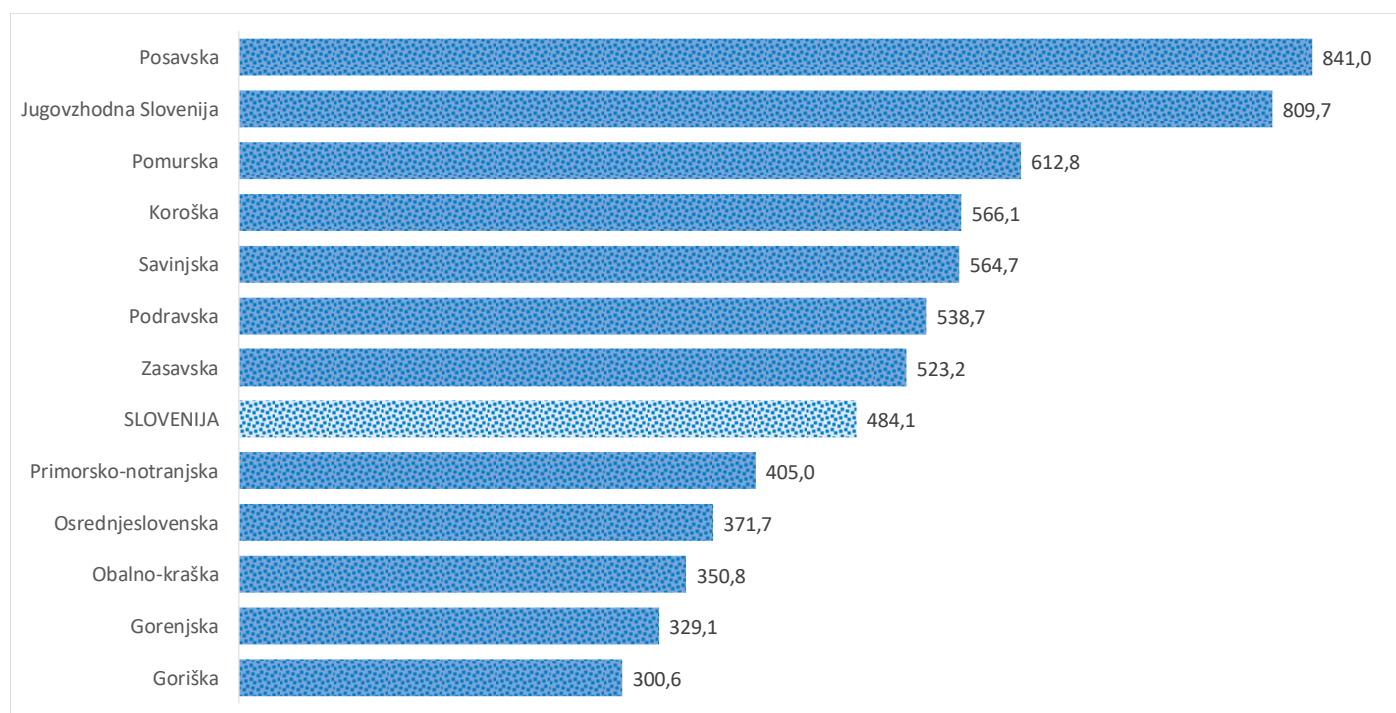

### Sedem dnevno število potrjenih primerov na 100.000 prebivalcev Slovenije po statističnih regijah, 24. 12. 2020

### Sedem dnevno povprečno število potrjenih primerov na 100.000 prebivalcev Slovenije po statističnih regijah, 24. 12. 2020

## Sedem dnevno povprečno število potrjenih primerov v Sloveniji po statističnih regijah, 24. 12. 2020