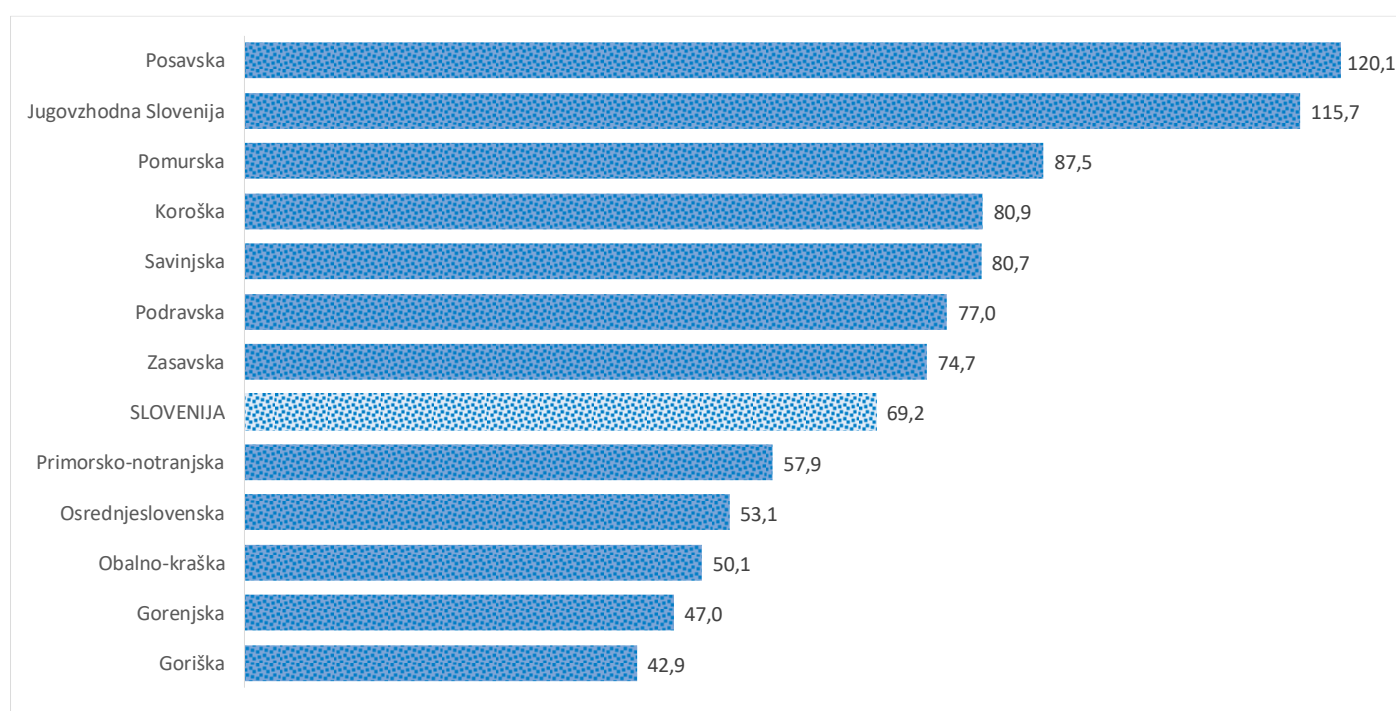

### Sedem dnevno število potrjenih primerov na 100.000 prebivalcev Slovenije po statističnih regijah, 24. 12. 2020

### Sedem dnevno povprečno število potrjenih primerov na 100.000 prebivalcev Slovenije po statističnih regijah, 24. 12. 2020

## Sedem dnevno povprečno število potrjenih primerov v Sloveniji po statističnih regijah, 24. 12. 2020