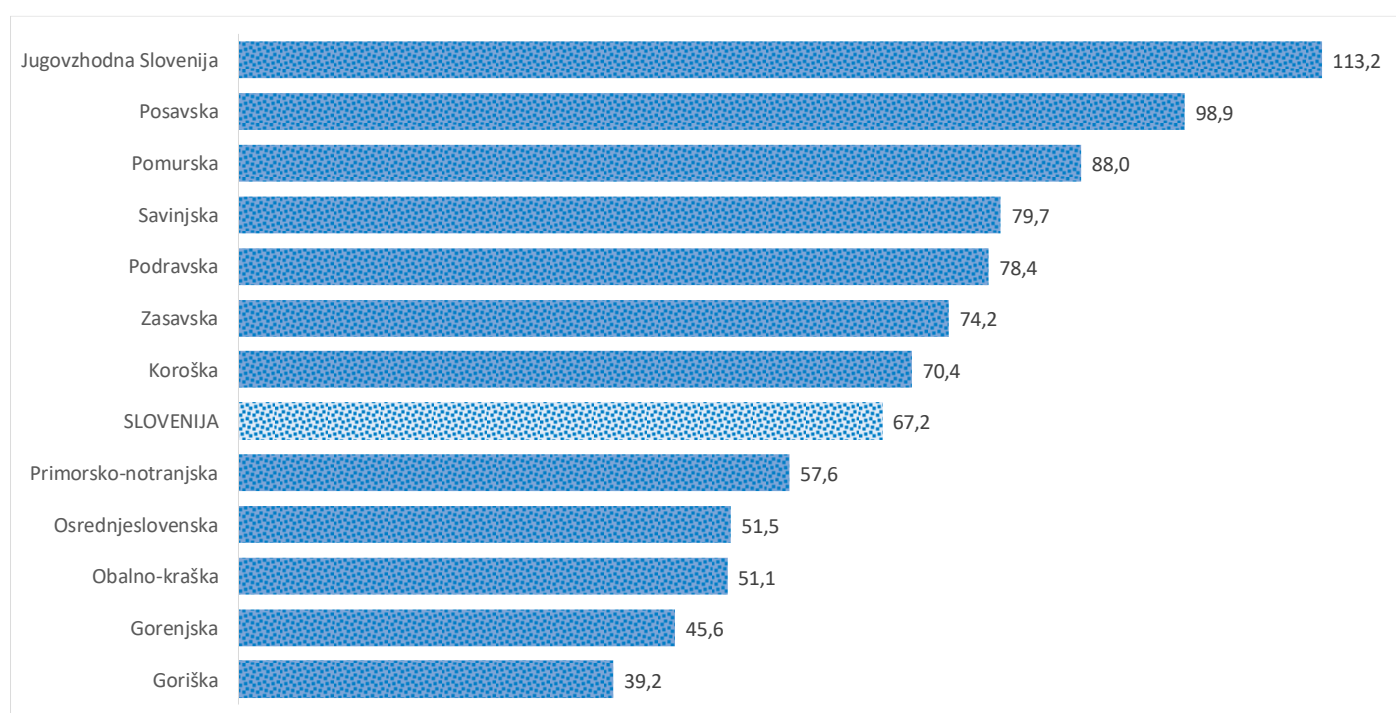

Kazalniki v skladu z odloki Vlade RS

Dnevno poročilo, stanje na dan 23. 12. 2020

Datum objave: 24. 12. 2020

Sedem dnevno število potrjenih primerov na 100.000 prebivalcev Slovenije po statističnih regijah, 23. 12. 2020

Sedem dnevno povprečno število potrjenih primerov na 100.000 prebivalcev Slovenije po statističnih regijah, 23. 12. 2020

Sedem dnevno povprečno število potrjenih primerov v Sloveniji po statističnih regijah, 23. 12. 2020

14 dnevno število potrjenih primerov na 100.000 prebivalcev Slovenije po statističnih regijah, 23. 12. 2020