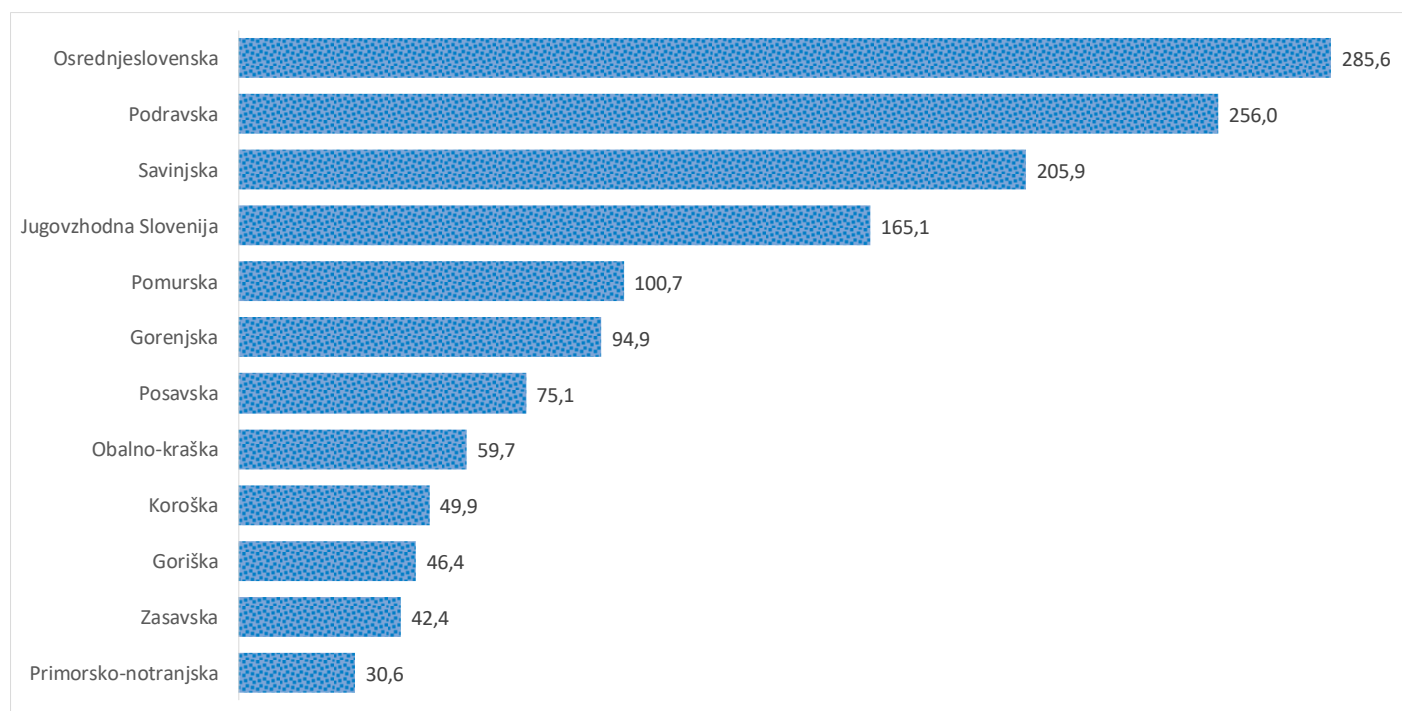

Kazalniki v skladu z odloki Vlade RS

Dnevno poročilo, stanje na dan 23. 12. 2020

Datum objave: 24. 12. 2020

Sedem dnevno število potrjenih primerov na 100.000 prebivalcev Slovenije po statističnih regijah, 23. 12. 2020

Sedem dnevno povprečno število potrjenih primerov na 100.000 prebivalcev Slovenije po statističnih regijah, 23. 12. 2020

Sedem dnevno povprečno število potrjenih primerov v Sloveniji po statističnih regijah, 23. 12. 2020

14 dnevno število potrjenih primerov na 100.000 prebivalcev Slovenije po statističnih regijah, 23. 12. 2020