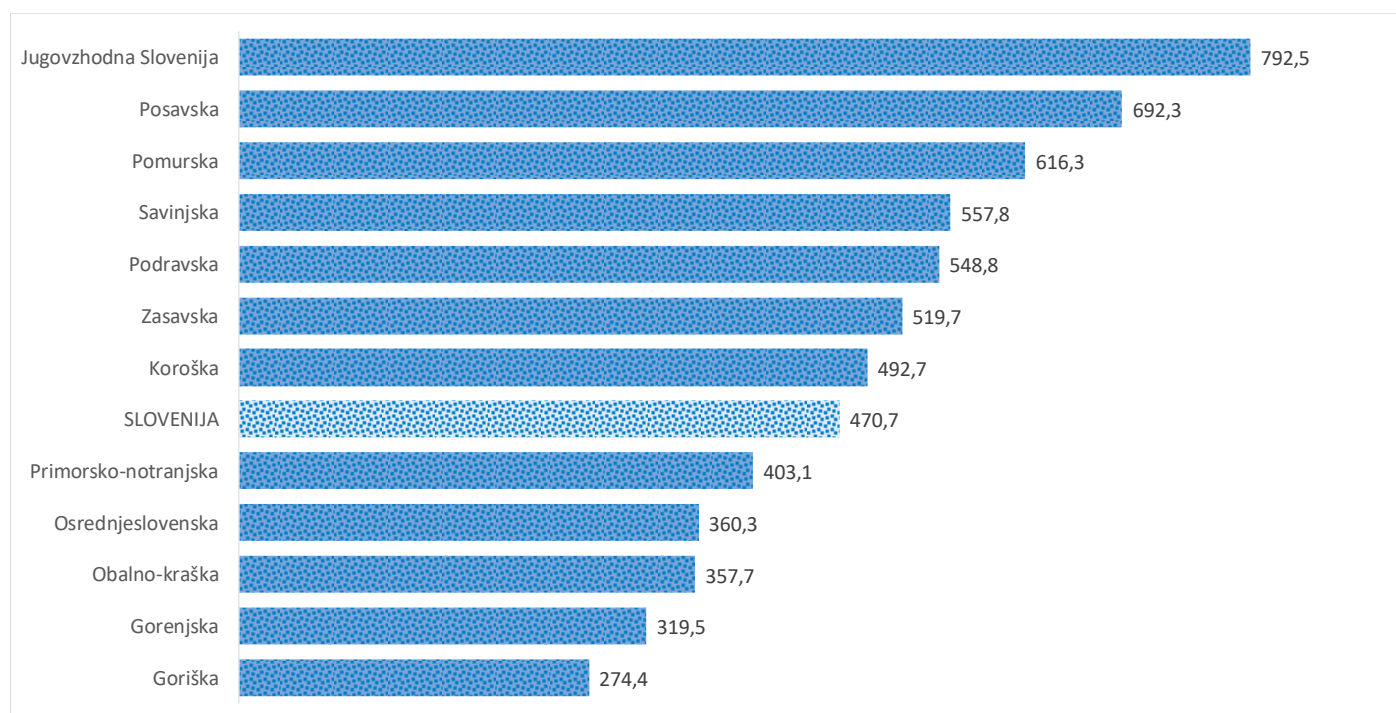

Kazalniki v skladu z odloki Vlade RS

Dnevno poročilo, stanje na dan 23. 12. 2020

Datum objave: 24. 12. 2020

Sedem dnevno število potrjenih primerov na 100.000 prebivalcev Slovenije po statističnih regijah, 23. 12. 2020

Sedem dnevno povprečno število potrjenih primerov na 100.000 prebivalcev Slovenije po statističnih regijah, 23. 12. 2020

Sedem dnevno povprečno število potrjenih primerov v Sloveniji po statističnih regijah, 23. 12. 2020

14 dnevno število potrjenih primerov na 100.000 prebivalcev Slovenije po statističnih regijah, 23. 12. 2020