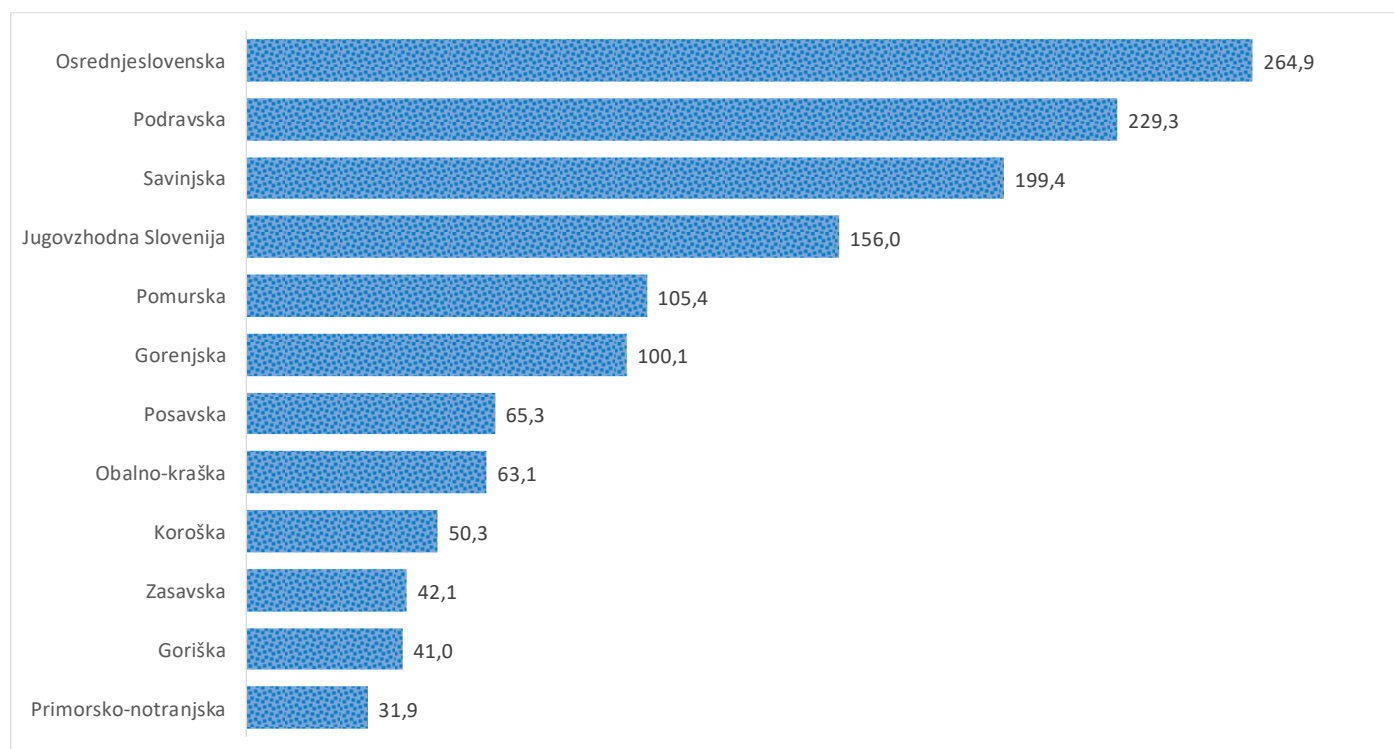

### Sedem dnevno število potrjenih primerov na 100.000 prebivalcev Slovenije po statističnih regijah, 21. 12. 2020

### Sedem dnevno povprečno število potrjenih primerov na 100.000 prebivalcev Slovenije po statističnih regijah, 21. 12. 2020

## Sedem dnevno povprečno število potrjenih primerov v Sloveniji po statističnih regijah, 21. 12. 2020