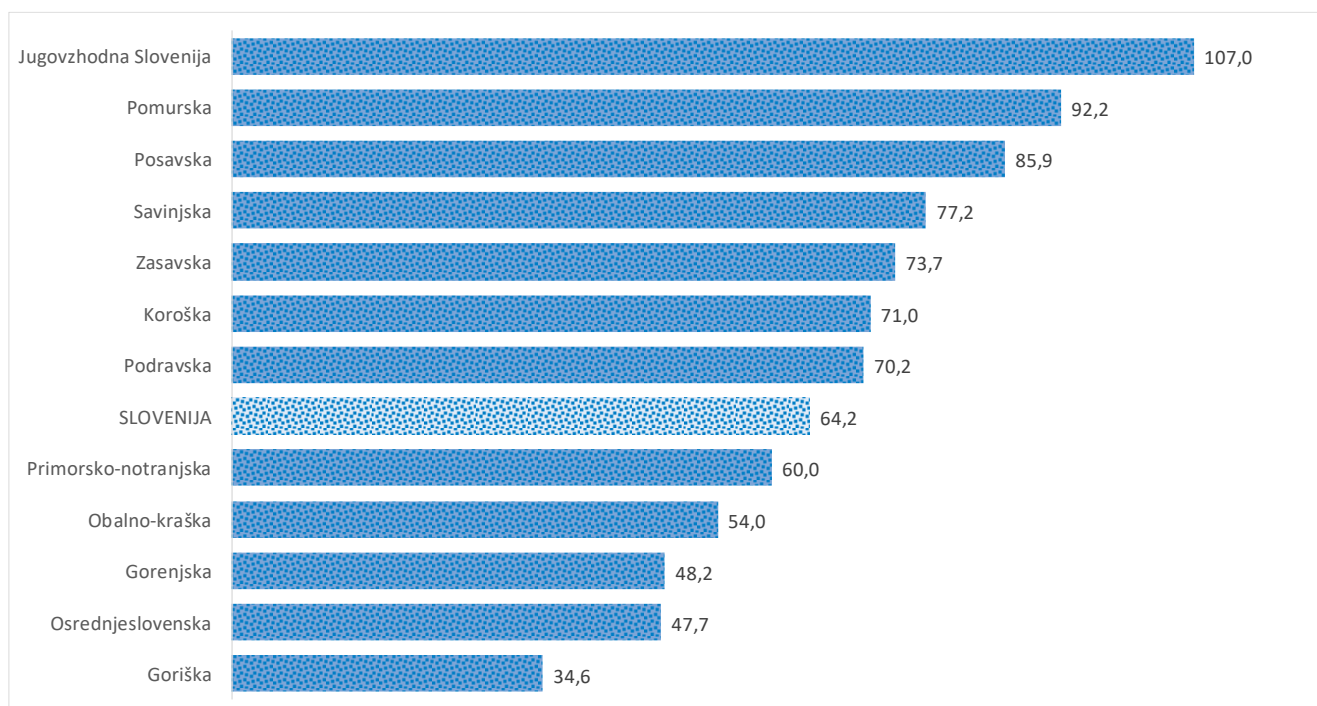

### Sedem dnevno število potrjenih primerov na 100.000 prebivalcev Slovenije po statističnih regijah, 21. 12. 2020

### Sedem dnevno povprečno število potrjenih primerov na 100.000 prebivalcev Slovenije po statističnih regijah, 21. 12. 2020

## Sedem dnevno povprečno število potrjenih primerov v Sloveniji po statističnih regijah, 21. 12. 2020