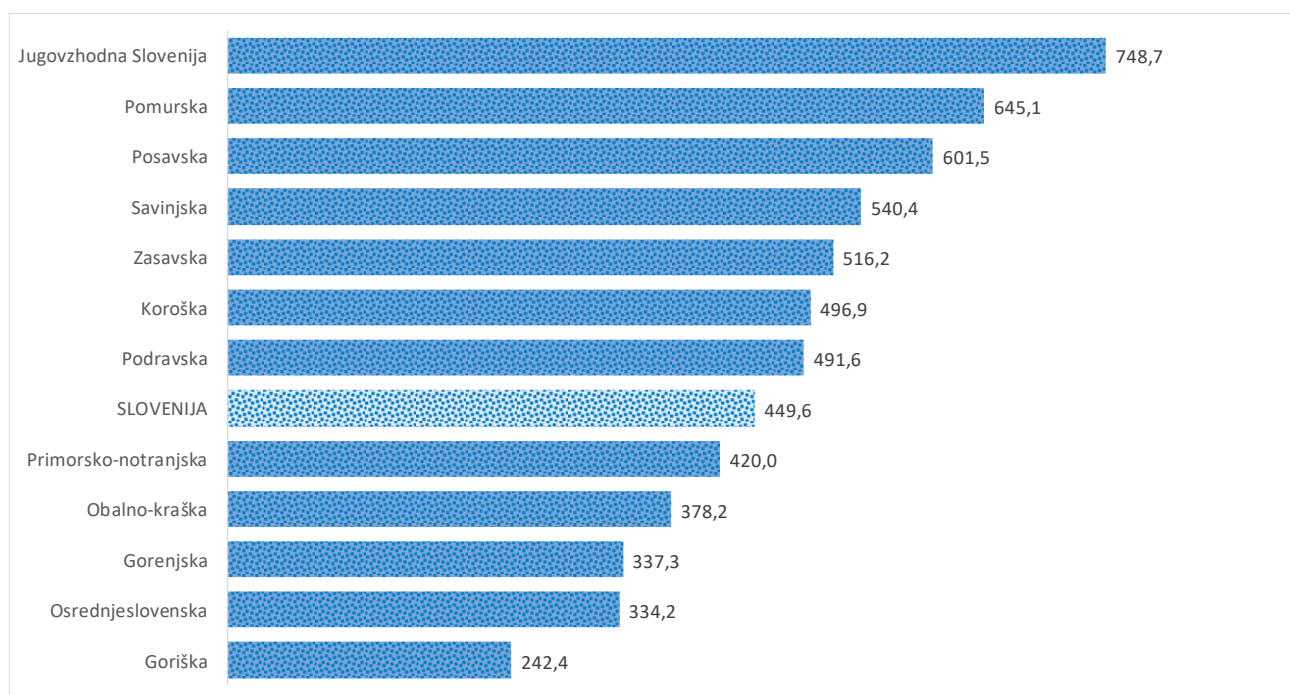

### Sedem dnevno število potrjenih primerov na 100.000 prebivalcev Slovenije po statističnih regijah, 21. 12. 2020

### Sedem dnevno povprečno število potrjenih primerov na 100.000 prebivalcev Slovenije po statističnih regijah, 21. 12. 2020

## Sedem dnevno povprečno število potrjenih primerov v Sloveniji po statističnih regijah, 21. 12. 2020