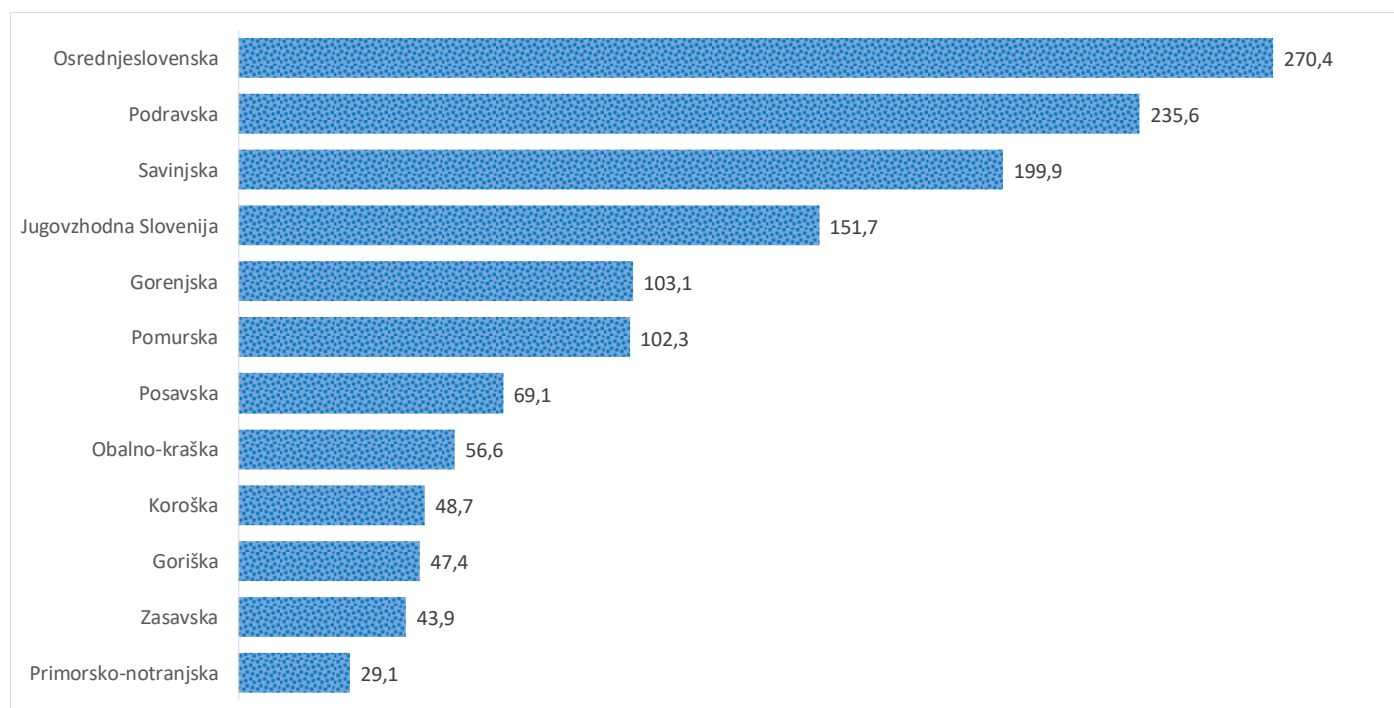

Kazalniki v skladu z odloki Vlade RS

Dnevno poročilo, stanje na dan 19. 12. 2020

Datum objave: 20. 12. 2020

Sedem dnevno število potrjenih primerov na 100.000 prebivalcev Slovenije po statističnih regijah, 19. 12. 2020

Sedem dnevno povprečno število potrjenih primerov na 100.000 prebivalcev Slovenije po statističnih regijah, 19. 12. 2020

Sedem dnevno povprečno število potrjenih primerov v Sloveniji po statističnih regijah, 19. 12. 2020

14 dnevno število potrjenih primerov na 100.000 prebivalcev Slovenije po statističnih regijah, 19. 12. 2020