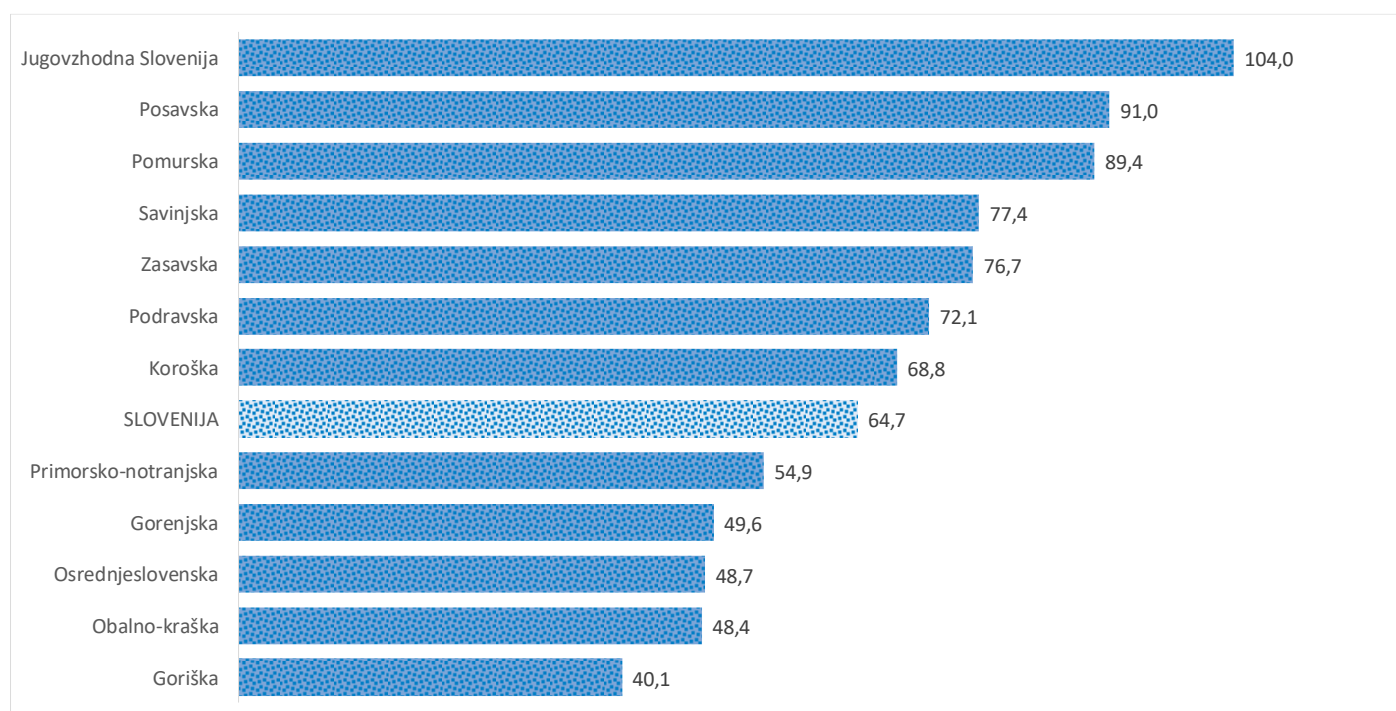

Kazalniki v skladu z odloki Vlade RS

Dnevno poročilo, stanje na dan 19. 12. 2020

Datum objave: 20. 12. 2020

Sedem dnevno število potrjenih primerov na 100.000 prebivalcev Slovenije po statističnih regijah, 19. 12. 2020

Sedem dnevno povprečno število potrjenih primerov na 100.000 prebivalcev Slovenije po statističnih regijah, 19. 12. 2020

Sedem dnevno povprečno število potrjenih primerov v Sloveniji po statističnih regijah, 19. 12. 2020

14 dnevno število potrjenih primerov na 100.000 prebivalcev Slovenije po statističnih regijah, 19. 12. 2020