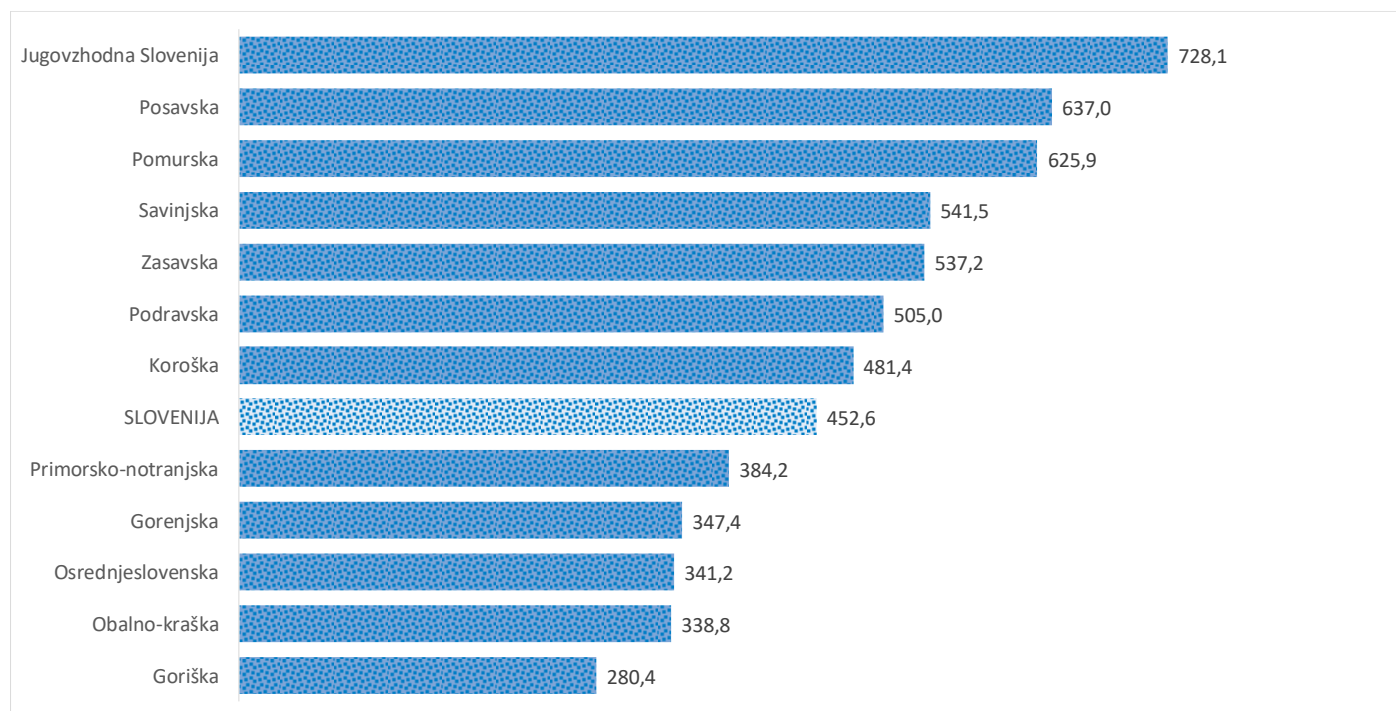

Kazalniki v skladu z odloki Vlade RS

Dnevno poročilo, stanje na dan 19. 12. 2020

Datum objave: 20. 12. 2020

Sedem dnevno število potrjenih primerov na 100.000 prebivalcev Slovenije po statističnih regijah, 19. 12. 2020

Sedem dnevno povprečno število potrjenih primerov na 100.000 prebivalcev Slovenije po statističnih regijah, 19. 12. 2020

Sedem dnevno povprečno število potrjenih primerov v Sloveniji po statističnih regijah, 19. 12. 2020

14 dnevno število potrjenih primerov na 100.000 prebivalcev Slovenije po statističnih regijah, 19. 12. 2020