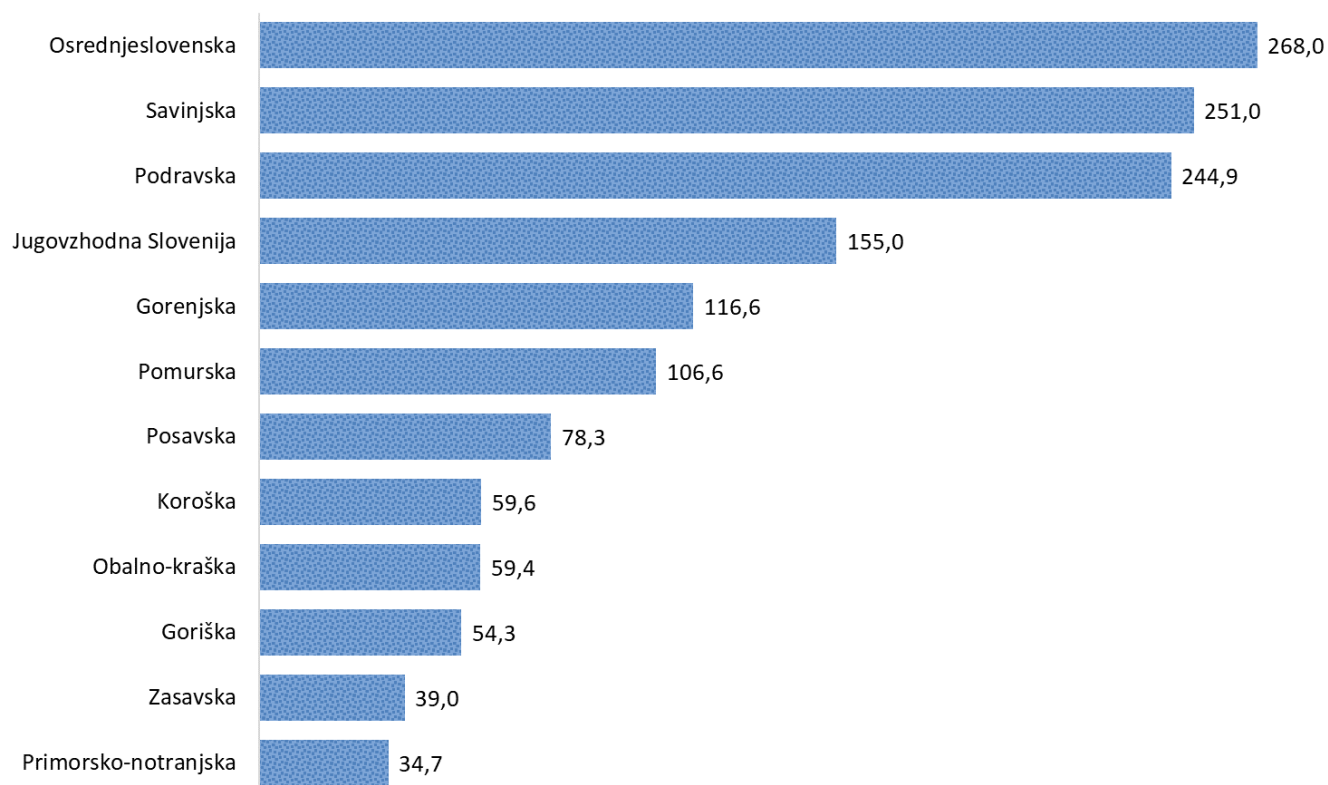

Kazalniki v skladu z odloki Vlade RS

Dnevno poročilo, stanje na dan 15. 12. 2020

Datum objave: 16. 12. 2020

Sedem dnevno število potrjenih primerov na 100.000 prebivalcev Slovenije po statističnih regijah, 15. 12. 2020

Sedem dnevno povprečno število potrjenih primerov na 100.000 prebivalcev Slovenije po statističnih regijah, 15. 12. 2020

Sedem dnevno povprečno število potrjenih primerov v Sloveniji po statističnih regijah, 15. 12. 2020

14 dnevno število potrjenih primerov na 100.000 prebivalcev Slovenije po statističnih regijah, 15. 12. 2020