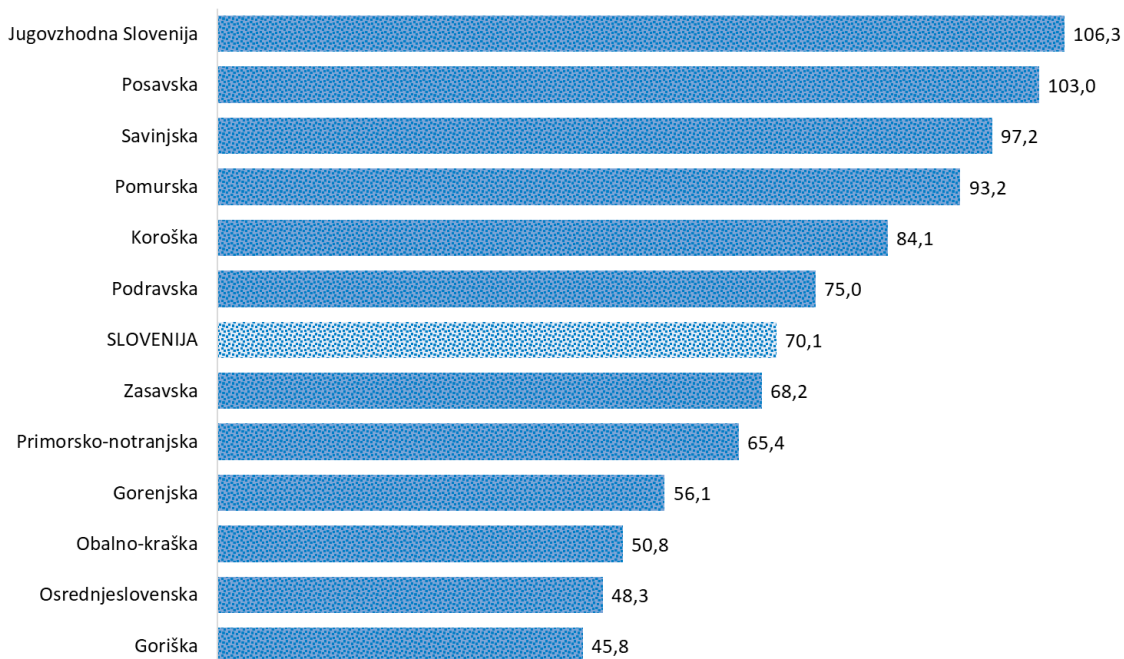

Kazalniki v skladu z odloki Vlade RS

Dnevno poročilo, stanje na dan 15. 12. 2020

Datum objave: 16. 12. 2020

Sedem dnevno število potrjenih primerov na 100.000 prebivalcev Slovenije po statističnih regijah, 15. 12. 2020

Sedem dnevno povprečno število potrjenih primerov na 100.000 prebivalcev Slovenije po statističnih regijah, 15. 12. 2020

Sedem dnevno povprečno število potrjenih primerov v Sloveniji po statističnih regijah, 15. 12. 2020

14 dnevno število potrjenih primerov na 100.000 prebivalcev Slovenije po statističnih regijah, 15. 12. 2020