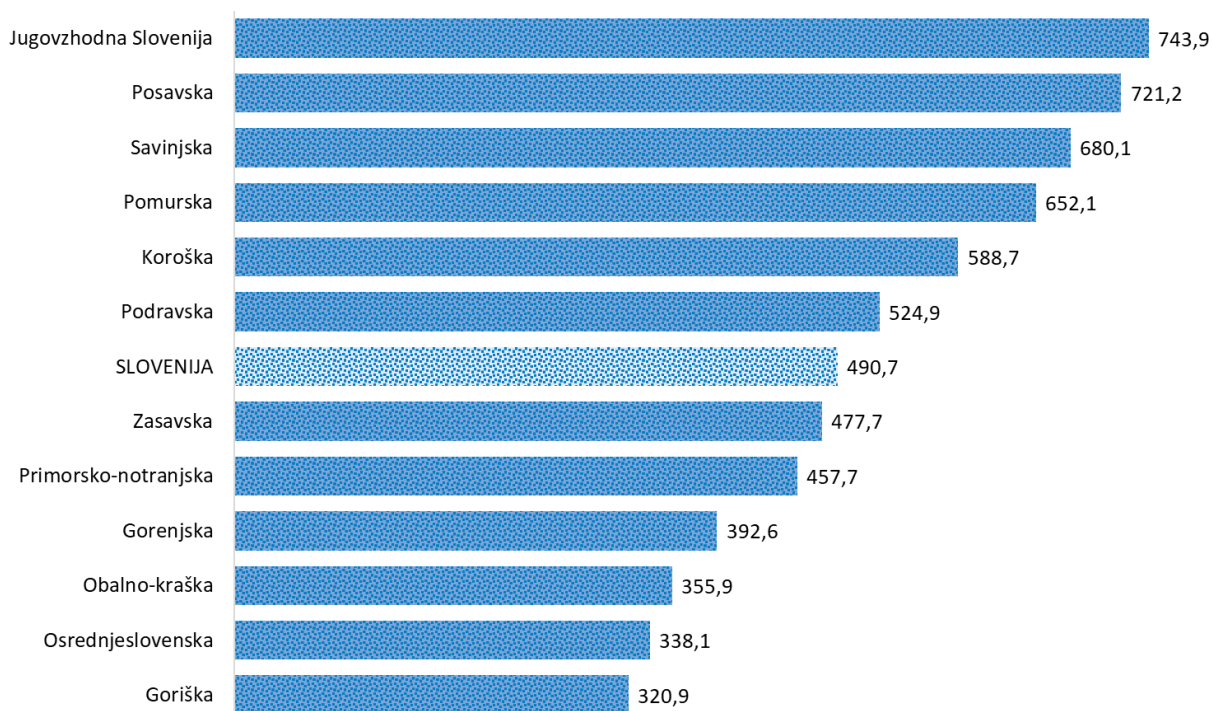

Kazalniki v skladu z odloki Vlade RS

Dnevno poročilo, stanje na dan 15. 12. 2020

Datum objave: 16. 12. 2020

Sedem dnevno število potrjenih primerov na 100.000 prebivalcev Slovenije po statističnih regijah, 15. 12. 2020

Sedem dnevno povprečno število potrjenih primerov na 100.000 prebivalcev Slovenije po statističnih regijah, 15. 12. 2020

Sedem dnevno povprečno število potrjenih primerov v Sloveniji po statističnih regijah, 15. 12. 2020

14 dnevno število potrjenih primerov na 100.000 prebivalcev Slovenije po statističnih regijah, 15. 12. 2020