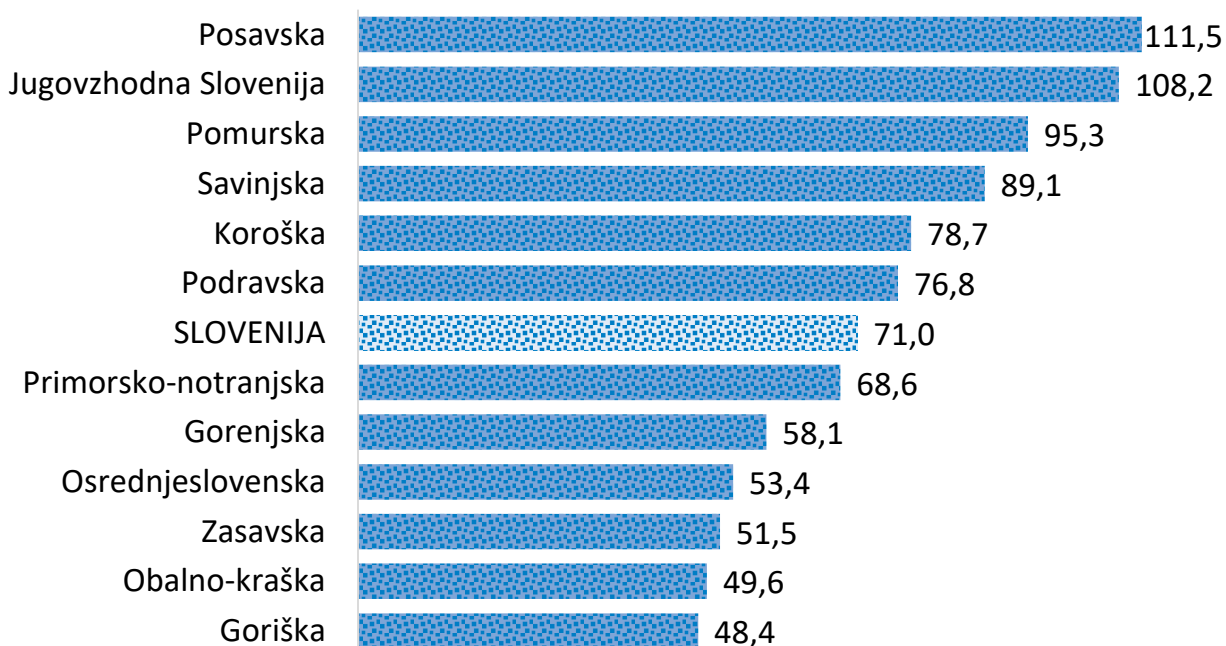

## Kazalniki v skladu z odloki Vlade RS

Dnevno poročilo, stanje na dan 13. 12. 2020

Datum objave: 14. 12. 2020

**Sedem dnevno število potrjenih primerov na 100.000 prebivalcev Slovenije po statističnih regijah, 13. 12. 2020**

**Sedem dnevno povprečno število potrjenih primerov na 100.000 prebivalcev Slovenije po statističnih regijah, 13. 12. 2020**

14 dnevno število potrjenih primerov na 100.000 prebivalcev Slovenije po statističnih regijah, 13. 12. 2020