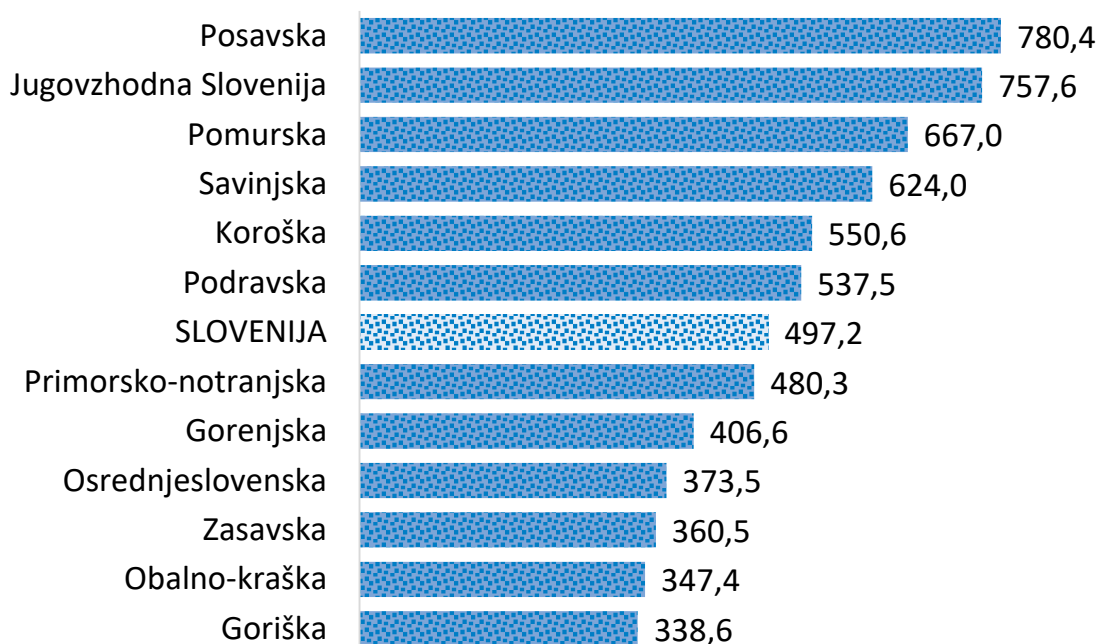

## Kazalniki v skladu z odloki Vlade RS

Dnevno poročilo, stanje na dan 13. 12. 2020

Datum objave: 14. 12. 2020

**Sedem dnevno število potrjenih primerov na 100.000 prebivalcev Slovenije po statističnih regijah, 13. 12. 2020**

**Sedem dnevno povprečno število potrjenih primerov na 100.000 prebivalcev Slovenije po statističnih regijah, 13. 12. 2020**

14 dnevno število potrjenih primerov na 100.000 prebivalcev Slovenije po statističnih regijah, 13. 12. 2020