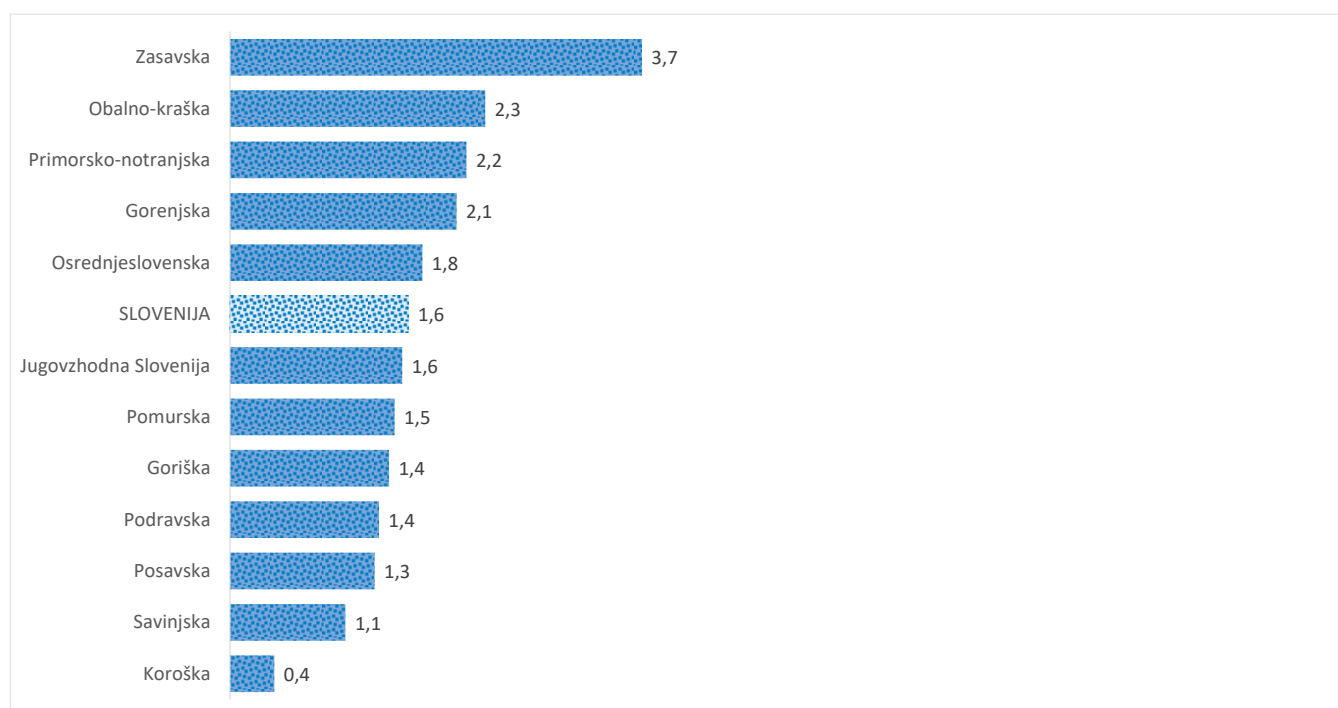

Kazalniki v skladu z odloki Vlade RS

Dnevno poročilo, stanje na dan 26. 06. 2021

Datum objave: 27. 06. 2021

Sedem dnevno število potrjenih primerov na 100.000 prebivalcev Slovenije po statističnih regijah, 26. 06. 2021

Sedem dnevno povprečno število potrjenih primerov na 100.000 prebivalcev Slovenije po statističnih regijah, 26. 06. 2021

Sedem dnevno povprečno število potrjenih primerov v Sloveniji po statističnih regijah, 26. 06. 2021