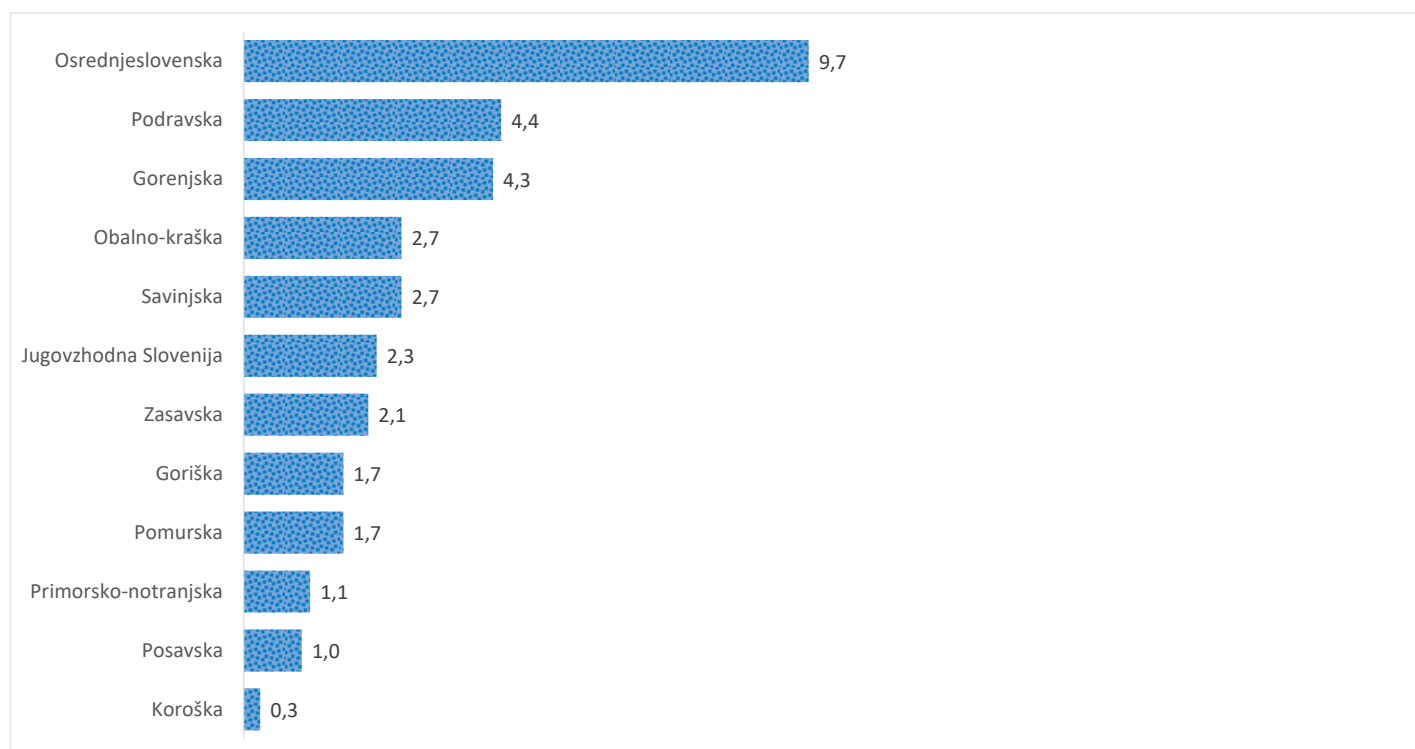

Kazalniki v skladu z odloki Vlade RS

Dnevno poročilo, stanje na dan 26. 06. 2021

Datum objave: 27. 06. 2021

Sedem dnevno število potrjenih primerov na 100.000 prebivalcev Slovenije po statističnih regijah, 26. 06. 2021

Sedem dnevno povprečno število potrjenih primerov na 100.000 prebivalcev Slovenije po statističnih regijah, 26. 06. 2021

Sedem dnevno povprečno število potrjenih primerov v Sloveniji po statističnih regijah, 26. 06. 2021