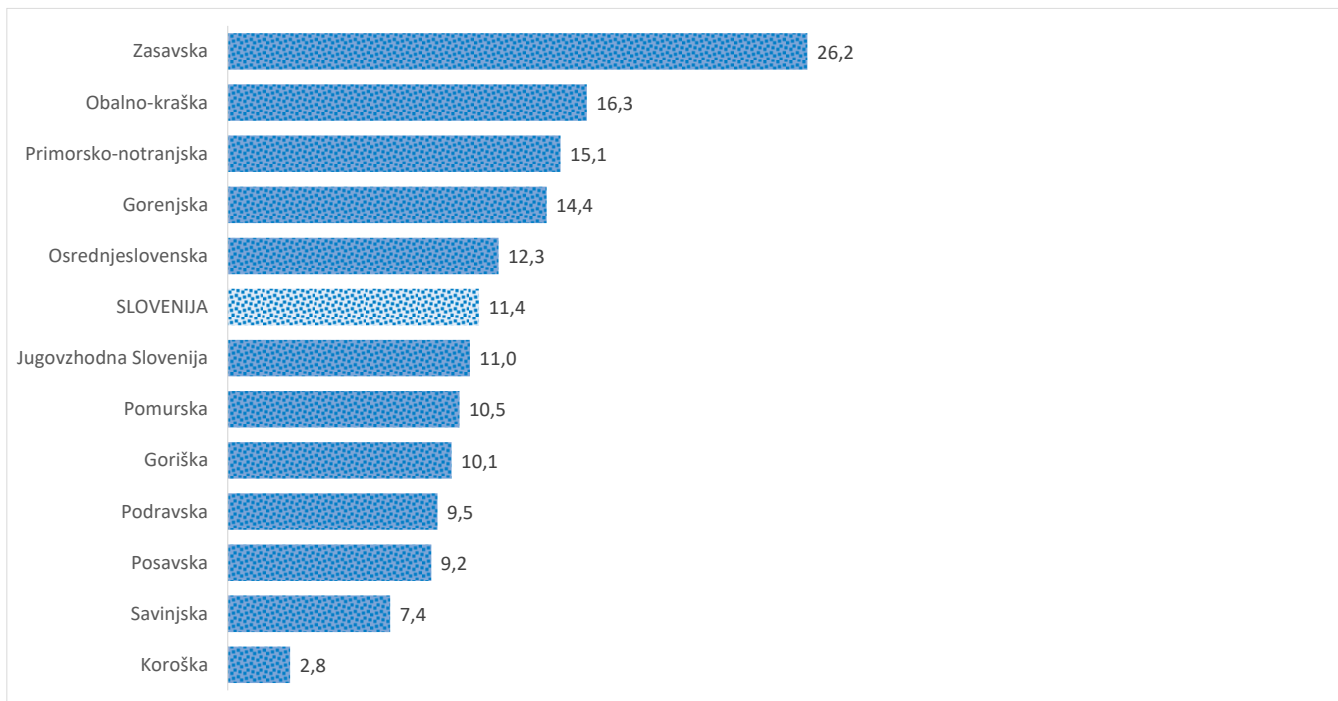

Kazalniki v skladu z odloki Vlade RS

Dnevno poročilo, stanje na dan 26. 06. 2021

Datum objave: 27. 06. 2021

Sedem dnevno število potrjenih primerov na 100.000 prebivalcev Slovenije po statističnih regijah, 26. 06. 2021

Sedem dnevno povprečno število potrjenih primerov na 100.000 prebivalcev Slovenije po statističnih regijah, 26. 06. 2021

Sedem dnevno povprečno število potrjenih primerov v Sloveniji po statističnih regijah, 26. 06. 2021