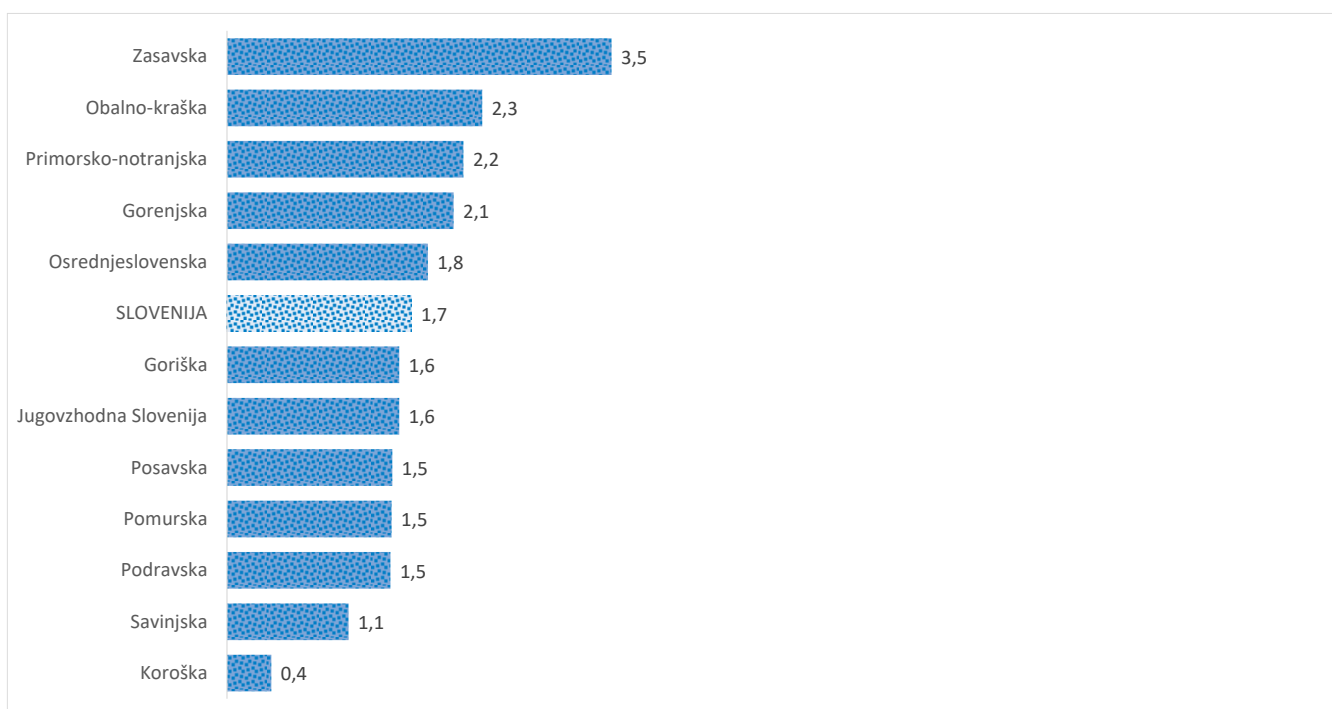

Kazalniki v skladu z odloki Vlade RS

Dnevno poročilo, stanje na dan 25. 06. 2021

Datum objave: 26. 06. 2021

Sedem dnevno število potrjenih primerov na 100.000 prebivalcev Slovenije po statističnih regijah, 25. 06. 2021

Sedem dnevno povprečno število potrjenih primerov na 100.000 prebivalcev Slovenije po statističnih regijah, 25. 06. 2021

Sedem dnevno povprečno število potrjenih primerov v Sloveniji po statističnih regijah, 25. 06. 2021