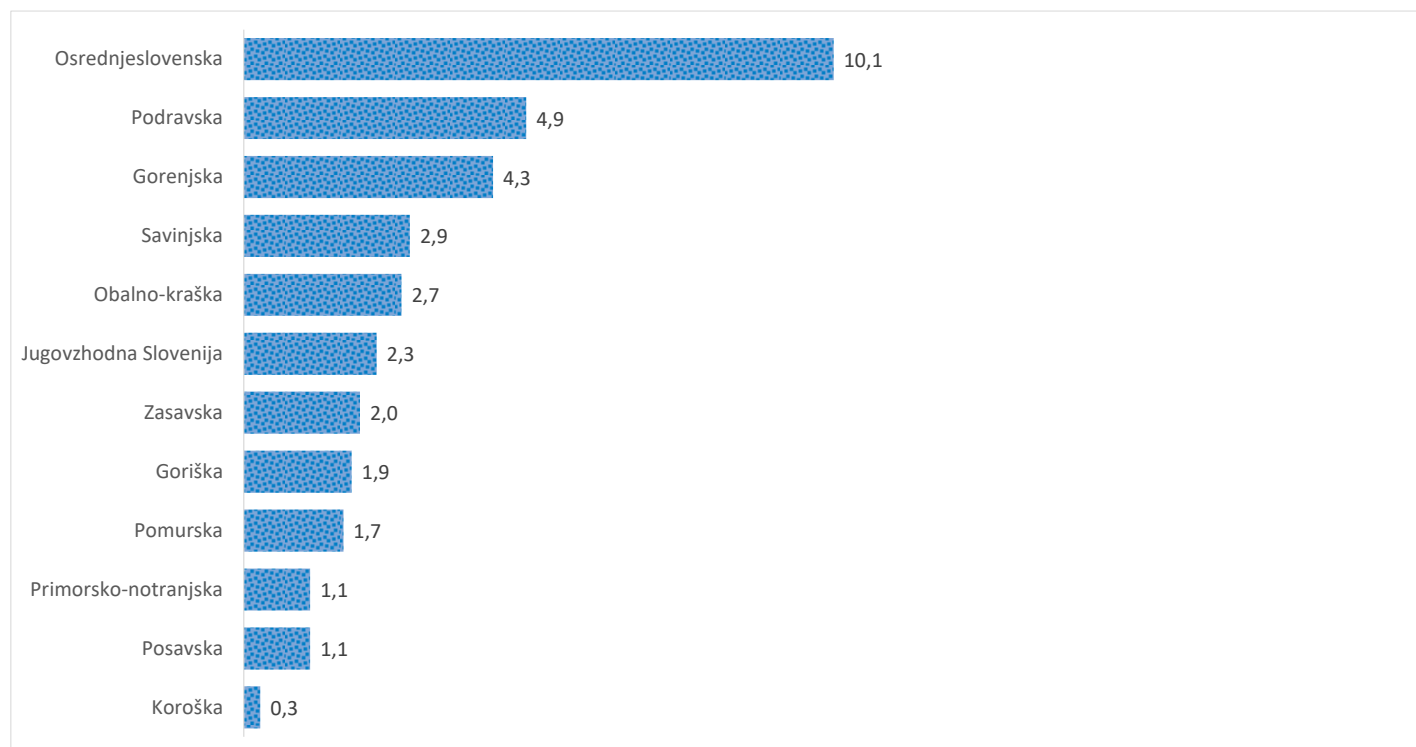

Kazalniki v skladu z odloki Vlade RS

Dnevno poročilo, stanje na dan 25. 06. 2021

Datum objave: 26. 06. 2021

Sedem dnevno število potrjenih primerov na 100.000 prebivalcev Slovenije po statističnih regijah, 25. 06. 2021

Sedem dnevno povprečno število potrjenih primerov na 100.000 prebivalcev Slovenije po statističnih regijah, 25. 06. 2021

Sedem dnevno povprečno število potrjenih primerov v Sloveniji po statističnih regijah, 25. 06. 2021