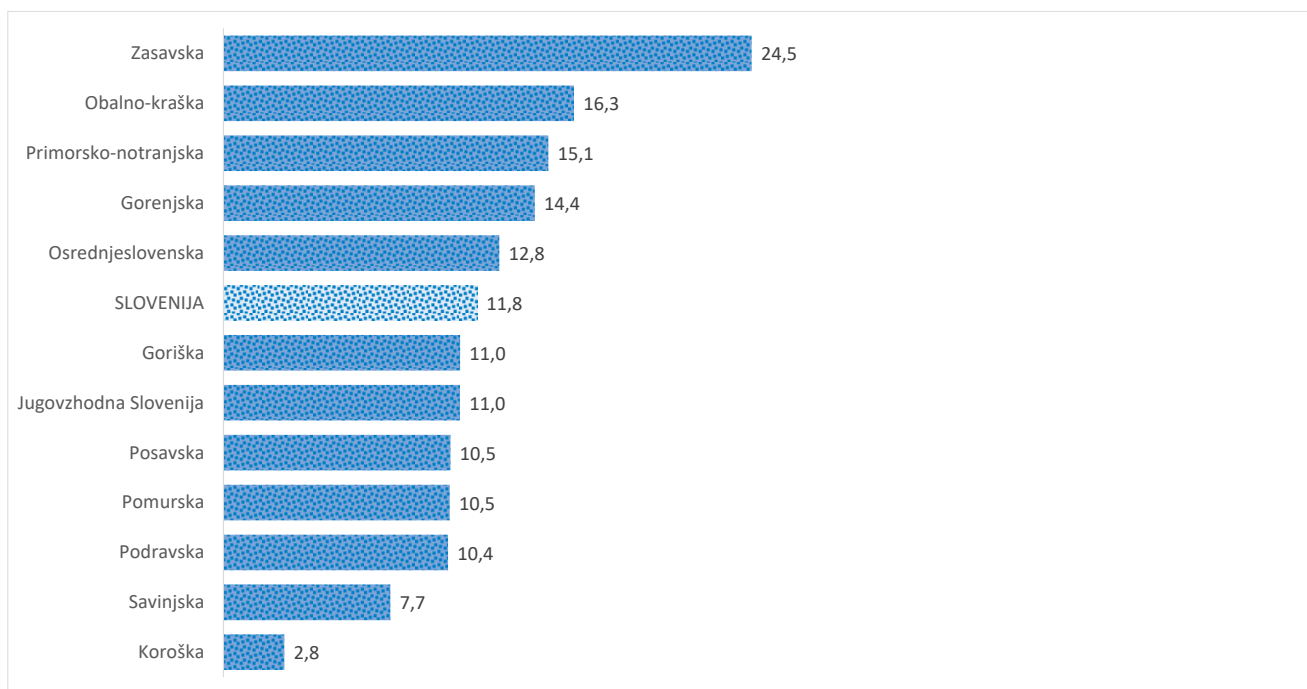

Kazalniki v skladu z odloki Vlade RS

Dnevno poročilo, stanje na dan 25. 06. 2021

Datum objave: 26. 06. 2021

Sedem dnevno število potrjenih primerov na 100.000 prebivalcev Slovenije po statističnih regijah, 25. 06. 2021

Sedem dnevno povprečno število potrjenih primerov na 100.000 prebivalcev Slovenije po statističnih regijah, 25. 06. 2021

Sedem dnevno povprečno število potrjenih primerov v Sloveniji po statističnih regijah, 25. 06. 2021